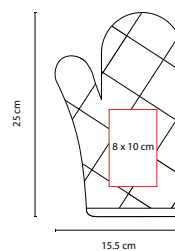

■ KTC 100

SET DE CUCHILLOS CORVI

Material: Acero / Madera / Plástico
Medida: 5 x 22 cm

Área de Impresión: 3.5 x 9 cm Base / 1 x 6 cm Mango

Técnica de Impresión: Láser / Serigrafía

Colores: Beige Base / Negro Cuchillos