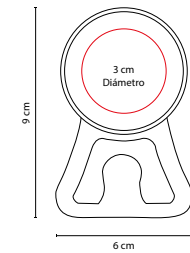

R

A

■ KTC 150

GANCHO KOTY

Material: Plástico

Medida: 6 x 9 cm

Área de Impresión: 3 cm Diámetro

Técnica de Impresión: Serigrafía

Colores: A/B/R

Gancho con chupón multiusos.

■ KTC 035

CLIP DESTAPADOR **DINDER**

Material: Plástico
 Medida: 3.5 x 7.5 cm
 Área de Impresión: 2 x 3 cm
 Técnica de Impresión: Serigrafía
 Colores: A/B/R

Destapador y clip con imán

■ HL 6500

CLIP PORTA NOTAS **CARVI**

Material: Plástico
 Medida: 7.2 cm Diámetro
 Área de Impresión: 3 x 1 cm
 Técnica de Impresión: Serigrafía
 Colores: A/B/R

Clip porta notas con imán. 30 Notas adhesibles.

■ KTC 027

CUCHARA MEDIDORA **KOST**

Material: Plástico
 Medida: 2.1 x 14 cm
 Área de Impresión: 1 x 2 cm
 Técnica de Impresión: Serigrafía
 Colores: Blanco

Cuchara medidora incluye las medidas: 1 cucharada (1 TBSP), 1 cucharadita (1 TSP), 1/2 cucharadita (1/2 TSP) y 1/4 cucharadita (1/4 TSP).