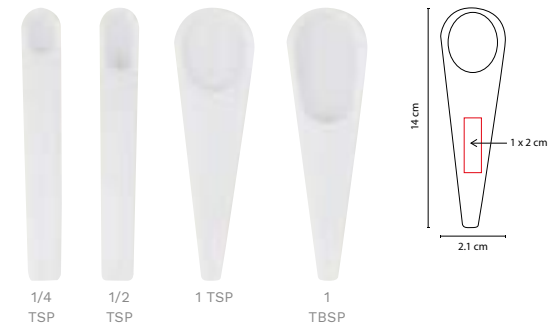

Colores: A/B/R

Gancho con chupón multiusos.

■ KTC 035

CLIP DESTAPADOR **DINDER**

Material: Plástico
 Medida: 3.5 x 7.5 cm
 Área de Impresión: 2 x 3 cm
 Técnica de Impresión: Serigrafía
 Colores: A/B/R

Destapador y clip con imán

■ HL 6500

CLIP PORTA NOTAS **CARVI**

Material: Plástico
 Medida: 7.2 cm Diámetro
 Área de Impresión: 3 x 1 cm
 Técnica de Impresión: Serigrafía
 Colores: A/B/R

Clip porta notas con imán. 30 Notas adhesibles.

■ KTC 027

CUCHARA MEDIDORA **KOST**

Material: Plástico
 Medida: 2.1 x 14 cm
 Área de Impresión: 1 x 2 cm
 Técnica de Impresión: Serigrafía
 Colores: Blanco

Cuchara medidora incluye las medidas: 1 cucharada (1 TBSP), 1 cucharadita (1 TSP), 1/2 cucharadita (1/2 TSP) y 1/4 cucharadita (1/4 TSP).

■ KTC 025

TAZA MEDIDORA **ZARY**

Material: Plástico
 Medida: 8 x 7 cm
 Área de Impresión: 4 x 3 cm Taza / 2 x 1.5 cm Placa
 Técnica de Impresión: Serigrafía / Tampografía
 Colores: Blanco

Set de 4 tazas medidoras. Incluye las medidas: 1 taza, 1/2 taza, 1/3 taza y 1/4 taza. Incluye placa plástica para impresión.