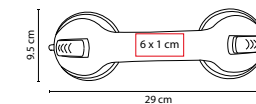

■ KTC 037

SOPORTE DE MANO HELPFUL

Material: Plástico

Medida: 29 x 9.5 cm

Área de Impresión: 6 x 1 cm

Técnica de Impresión: Serigrafía

Colores: Gris

Soporte de mano con 2 ventosas de seguridad. Solo en superficies lisas