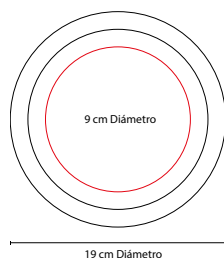

■ PWT 100

SET BRIENZ

Material: Madera / Metal
Medida: 19 cm Diámetro
Área de Impresión: 9 cm Diámetro
Técnica de Impresión: Láser
Colores: Beige

Estuche de madera con 3 accesorios de cocina.