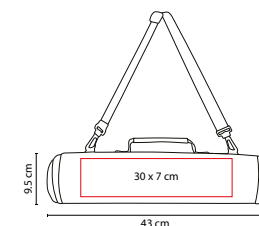

Medida: 37 x 10 cm

Área de Impresión: 33 x 5.5 cm

Técnica de Impresión: Láser en Utensilios / Serigrafía en Estuche

Colores: Plata

■ ■ Colores GTM: Plata

Incluye pinzas, espátula, tenedor para BBQ y estuche metálico.

■ BBQ 010

SET DE BBQ WAHIBA

Material: Acero inoxidable /
 Madera / Poliéster

Medida: 43 x 9.5 cm

Área de Impresión: 30 x 7 cm

Técnica de Impresión: Láser / Serigrafía

Colores: Negro

Maletín con correa para colgar en hombro. Incluye pinza, brocha, tenedor, espátula, brochetas y pinchos para mazorcas.

■ BBQ 009

ASADOR KAOKO

Material: Metal
 Medida: 33 x 43 cm
 Área de Impresión: 10 x 7 cm
 Técnica de Impresión: Serigrafía
 Colores: Negro

Incluye parrilla.

■ BBQ 002

ASADOR CON HIELERA CAMPING

Material: Metal / Poliéster
 Medida: 29 x 16.5 cm
 Área de Impresión: 12 x 12 cm
 Técnica de Impresión: Bordado / Serigrafía
 Colores: Negro con Gris