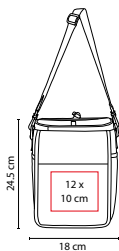

■ BBQ 010

SET DE BBQ WAHIBA

Material: Acero inoxidable /
 Madera / Poliéster

Medida: 43 x 9.5 cm

Área de Impresión: 30 x 7 cm

Técnica de Impresión: Láser / Serigrafía

Colores: Negro

Maletín con correa para colgar en hombro. Incluye pinza, brocha, tenedor, espátula, brochetas y pinchos para mazorcas.

■ BBQ 009

ASADOR KAOKO

Material: Metal
 Medida: 33 x 43 cm
 Área de Impresión: 10 x 7 cm
 Técnica de Impresión: Serigrafía
 Colores: Negro

Incluye parrilla.

■ BBQ 002

ASADOR CON HIELERA CAMPING

Material: Metal / Poliéster
 Medida: 29 x 16.5 cm
 Área de Impresión: 12 x 12 cm
 Técnica de Impresión: Bordado / Serigrafía
 Colores: Negro con Gris

Incluye parrillas. Hielera sólo en la parte superior.

■ BBQ 008

SET DE BBQ LERNA

Material: Poliéster / Acero Inoxidable

Medida: 24.5 x 18 cm

Área de Impresión: 12 x 10 cm

Técnica de Impresión: Bordado / Serigrafía

Colores: Negro

Bolsa principal con función de hielera.

Incluye bolsa frontal con 3 compartimentos internos para el set de cuchillo, espátula y tenedor para BBQ. Incluye asa para colgar en hombros y 2 bolsas laterales de red.