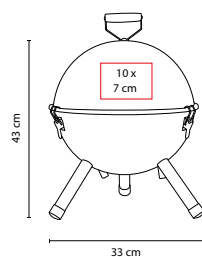

Medida: 37 x 10 cm

Área de Impresión: 33 x 5.5 cm

Técnica de Impresión: Láser en Utensilios / Serigrafía en Estuche

Colores: Plata

■ ■ Colores GTM: Plata

Incluye pinzas, espátula, tenedor para BBQ y estuche metálico.

■ BBQ 010

SET DE BBQ WAHIBA

Material: Acero inoxidable /
 Madera / Poliéster

Medida: 43 x 9.5 cm

Área de Impresión: 30 x 7 cm

Técnica de Impresión: Láser / Serigrafía

Colores: Negro

Maletín con correa para colgar en hombro. Incluye pinza, brocha, tenedor, espátula, brochetas y pinchos para mazorcas.

■ BBQ 009

ASADOR KAOKO

Material: Metal
 Medida: 33 x 43 cm
 Área de Impresión: 10 x 7 cm
 Técnica de Impresión: Serigrafía
 Colores: Negro

Incluye parrilla.

■ BBQ 002

ASADOR CON HIELERA CAMPING

Material: Metal / Poliéster
 Medida: 29 x 16.5 cm
 Área de Impresión: 12 x 12 cm
 Técnica de Impresión: Bordado / Serigrafía
 Colores: Negro con Gris