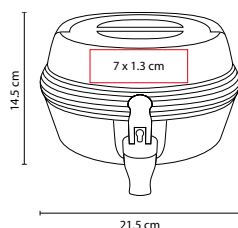

■ KTC 027

CUCHARA MEDIDORA **KOST**

Material: Plástico
 Medida: 2.1 x 14 cm
 Área de Impresión: 1 x 2 cm
 Técnica de Impresión: Serigrafía
 Colores: Blanco

Cuchara medidora incluye las medidas: 1 cucharada (1 TBSP), 1 cucharadita (1 TSP), 1/2 cucharadita (1/2 TSP) y 1/4 cucharadita (1/4 TSP).

Área de Impresión: 3.5 x 9 cm Base / 1 x 6 cm Mango

Técnica de Impresión: Láser / Serigrafía

Colores: Beige Base / Negro Cuchillos

Incluye 6 cuchillos y base de madera.

A

■ KTC 026

MANDIL NEIT

Material: Non Woven
 Medida: 57 x 68 cm
 Área de Impresión: 25 x 15 cm
 Técnica de Impresión: Serigrafía
 Colores: A/B/R
 Colores GTM: A/B/R

B

R

Incluye 2 bolsas frontales.

■ KTC 003

MANDIL PARA COCINA

Material: Algodón
 Medida: 49.5 x 75.5 cm
 Área de Impresión: 30 x 36 cm
 Técnica de Impresión: Bordado / Serigrafía
 Colores: Blanco

■ KTC 030

DISPENSADOR DE AGUA SENA

Material: Plástico
Medida: 14.5 x 21.5 cm
Área de Impresión: 7 x 1.3 cm
Técnica de Impresión: Serigrafía
Capacidad: 3.5 Litros
Colores: Blanco

Dispensador de bebidas plegable con capacidad de 3.5 litros.