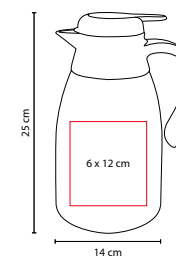

■ KTC 027

CUCHARA MEDIDORA **KOST**

Material: Plástico
 Medida: 2.1 x 14 cm
 Área de Impresión: 1 x 2 cm
 Técnica de Impresión: Serigrafía
 Colores: Blanco

Cuchara medidora incluye las medidas: 1 cucharada (1 TBSP), 1 cucharadita (1 TSP), 1/2 cucharadita (1/2 TSP) y 1/4 cucharadita (1/4 TSP).

Área de Impresión: 3.5 x 9 cm Base / 1 x 6 cm Mango

Técnica de Impresión: Láser / Serigrafía

Colores: Beige Base / Negro Cuchillos

Incluye 6 cuchillos y base de madera.

A

■ KTC 026

MANDIL NEIT

Material: Non Woven
 Medida: 57 x 68 cm
 Área de Impresión: 25 x 15 cm
 Técnica de Impresión: Serigrafía
 Colores: A/B/R
 Colores GTM: A/B/R

Material: Plástico
Medida: 14.5 x 21.5 cm
Área de Impresión: 7 x 1.3 cm
Técnica de Impresión: Serigrafía
Capacidad: 3.5 Litros
Colores: Blanco

Dispensador de bebidas plegable con capacidad de 3.5 litros.

■ KTC 029

JARRA VIANA

Material: Plástico
Medida: 14 x 25 cm
Área de Impresión: 6 x 12 cm
Técnica de Impresión: Serigrafía
Capacidad: 1 Litro
Colores: Blanco

Jarra térmica.

■ KTC 006

SET **BILBAO**

Material: Madera / Metal
 Medida: 9.2 x 14.9 cm
 Área de Impresión: 5 x 5 cm Base
 Técnica de Impresión: Láser / Serigrafía
 Colores: Beige