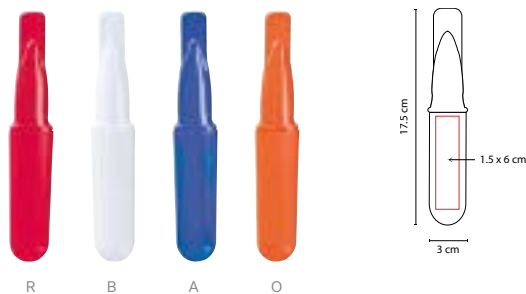

Portacubiertos con tenedor, cuchara y cuchillo.

■ KTC 004

GUANTE PARA COCINA

Material: Algodón
Medida: 15.5 x 25 cm

Área de Impresión: 8 x 10 cm
Técnica de Impresión: Bordado / Serigrafía

Colores: Blanco