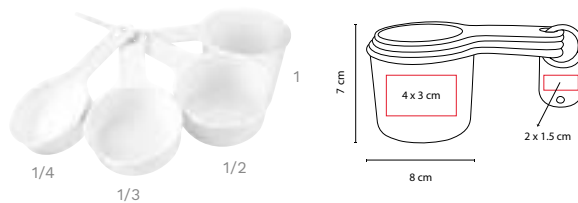

■ KTC 027

CUCHARA MEDIDORA **KOST**

Material: Plástico
 Medida: 2.1 x 14 cm
 Área de Impresión: 1 x 2 cm
 Técnica de Impresión: Serigrafía
 Colores: Blanco

Cuchara medidora incluye las medidas: 1 cucharada (1 TBSP), 1 cucharadita (1 TSP), 1/2 cucharadita (1/2 TSP) y 1/4 cucharadita (1/4 TSP).

■ KTC 021

SET DE UTENSILIOS **MERAN**

Material: Plástico
 Medida: 9 x 14 cm Base
 Área de Impresión: 4 x 8 cm
 Técnica de Impresión: Serigrafía / Tampografía
 Colores: Blanco Base / Negro Utensilios

Incluye base y 4 utensilios de cocina: cuchara, cucharón, pala y cuchara de pasta.

■ KTC 025

TAZA MEDIDORA **ZARY**

Material: Plástico
 Medida: 8 x 7 cm
 Área de Impresión: 4 x 3 cm Taza / 2 x 1.5 cm Placa
 Técnica de Impresión: Serigrafía / Tampografía
 Colores: Blanco

Set de 4 tazas medidoras. Incluye las medidas: 1 taza, 1/2 taza, 1/3 taza y 1/4 taza. Incluye placa plástica para impresión.