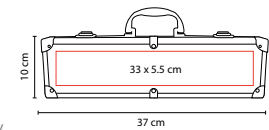

Base con 2 accesorios de cocina, plato de cerámica, sacacorchos con navaja, stopper y arillo.

■ BBQ 042

SET DE BBQ JASPER

Material: Acero Inoxidable / Poliéster

Medida: 40 x 15 cm

Área de Impresión: 11 x 9 cm

Medida: 37 x 10 cm

Área de Impresión: 33 x 5.5 cm

Técnica de Impresión: Láser en Utensilios / Serigrafía en Estuche

Colores: Plata

■ ■ Colores GTM: Plata

Incluye pinzas, espátula, tenedor para BBQ y estuche metálico.