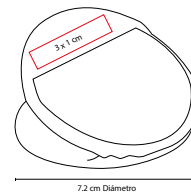

R

A

■ KTC 150

GANCHO KOTY

Material: Plástico

Medida: 6 x 9 cm

Área de Impresión: 3 cm Diámetro

Técnica de Impresión: Serigrafía

Colores: A/B/R

Gancho con chupón multiusos.

■ KTC 035

CLIP DESTAPADOR **DINDER**

Material: Plástico
 Medida: 3.5 x 7.5 cm
 Área de Impresión: 2 x 3 cm
 Técnica de Impresión: Serigrafía
 Colores: A/B/R

Destapador y clip con imán

■ HL 6500

CLIP PORTA NOTAS **CARVI**

Material: Plástico
 Medida: 7.2 cm Diámetro
 Área de Impresión: 3 x 1 cm
 Técnica de Impresión: Serigrafía
 Colores: A/B/R

Clip porta notas con imán. 30 Notas adhesibles.

■ KTC 027

CUCHARA MEDIDORA **KOST**

Material: Plástico
 Medida: 2.1 x 14 cm
 Área de Impresión: 1 x 2 cm
 Técnica de Impresión: Serigrafía
 Colores: Blanco

Cuchara medidora incluye las medidas: 1 cucharada (1 TBSP), 1 cucharadita (1 TSP), 1/2 cucharadita (1/2 TSP) y 1/4 cucharadita (1/4 TSP).