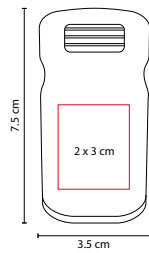

R

A

■ KTC 150

GANCHO KOTY

Material: Plástico

Medida: 6 x 9 cm

Área de Impresión: 3 cm Diámetro

Técnica de Impresión: Serigrafía

Colores: A/B/R

Gancho con chupón multiusos.

■ KTC 035

CLIP DESTAPADOR **DINDER**

Material: Plástico
 Medida: 3.5 x 7.5 cm
 Área de Impresión: 2 x 3 cm
 Técnica de Impresión: Serigrafía
 Colores: A/B/R

Destapador y clip con imán

■ HL 6500

CLIP PORTA NOTAS **CARVI**

Material: Plástico
 Medida: 7.2 cm Diámetro
 Área de Impresión: 3 x 1 cm
 Técnica de Impresión: Serigrafía
 Colores: A/B/R

Clip porta notas con imán. 30 Notas adhesibles.

■ KTC 027

CUCHARA MEDIDORA **KOST**

Material: Plástico
 Medida: 2.1 x 14 cm
 Área de Impresión: 1 x 2 cm
 Técnica de Impresión: Serigrafía
 Colores: Blanco

Cuchara medidora incluye las medidas: 1 cucharada (1 TBSP), 1 cucharadita (1 TSP), 1/2 cucharadita (1/2 TSP) y 1/4 cucharadita (1/4 TSP).