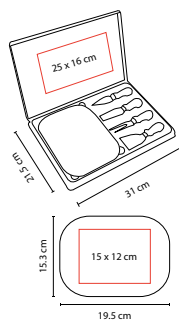

Incluye 4 accesorios de cocina, tabla de madera y estuche.