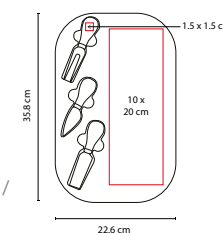

Incluye 3 accesorios de cocina y estuche.

■ PWT 100

SET BRIENZ

Material: Madera / Metal
 Medida: 19 cm Diámetro
 Área de Impresión: 9 cm Diámetro
 Técnica de Impresión: Láser
 Colores: Beige

Estuche de madera con 3 accesorios de cocina.

■ PWT 200

TABLA KAVERI

Material: Madera
 Medida: 19 x 28 cm
 Área de Impresión: 15 x 18 cm
 Técnica de Impresión: Láser
 Colores: Café

■ PWT 900

SET CASTADEL

Material: Madera / Metal / Cerámica
 Medida: 29.5 x 19.5 cm
 Área de Impresión: 8 x 2 cm
 Técnica de Impresión: Láser
 Colores: Beige

Base con 3 accesorios de cocina y tabla de cerámica.

■ PWT 070

SET LESOTO

Material: Madera / Metal
 Medida: 35.8 x 22.6 cm
 Área de Impresión: 20 x 10 cm Tabla Madera /
 1.5 x 1.5 cm Mango
 Técnica de Impresión: Láser
 Colores: Café

Tabla con 3 accesorios de cocina.

■ PWT 090

TABLA Y CUCHILLOS **JARTUM**

Material: Bambú / Metal
 Medida: 39.8 x 23 cm
 Área de Impresión: 15 x 15 cm
 Técnica de Impresión: Láser
 Colores: Beige

Tabla de cocina. Incluye tenedor y cuchillo.