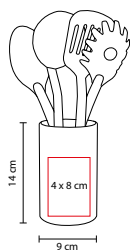

■ HL 6500

CLIP PORTA NOTAS **CARVI**

Material: Plástico
 Medida: 7.2 cm Diámetro
 Área de Impresión: 3 x 1 cm
 Técnica de Impresión: Serigrafía
 Colores: A/B/R

Clip porta notas con imán. 30 Notas adhesibles.

■ KTC 027

CUCHARA MEDIDORA **KOST**

Material: Plástico
 Medida: 2.1 x 14 cm
 Área de Impresión: 1 x 2 cm
 Técnica de Impresión: Serigrafía
 Colores: Blanco

Cuchara medidora incluye las medidas: 1 cucharada (1 TBSP), 1 cucharadita (1 TSP), 1/2 cucharadita (1/2 TSP) y 1/4 cucharadita (1/4 TSP).

■ KTC 021

SET DE UTENSILIOS **MERAN**

Material: Plástico
 Medida: 9 x 14 cm Base
 Área de Impresión: 4 x 8 cm
 Técnica de Impresión: Serigrafía / Tampografía
 Colores: Blanco Base / Negro Utensilios

Incluye base y 4 utensilios de cocina: cuchara, cucharón, pala y cuchara de pasta.

■ KTC 025

TAZA MEDIDORA **ZARY**

Material: Plástico
 Medida: 8 x 7 cm
 Área de Impresión: 4 x 3 cm Taza / 2 x 1.5 cm Placa
 Técnica de Impresión: Serigrafía / Tampografía
 Colores: Blanco

Set de 4 tazas medidoras. Incluye las medidas: 1 taza, 1/2 taza, 1/3 taza y 1/4 taza. Incluye placa plástica para impresión.