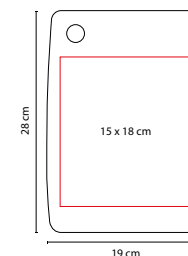

■ KTC 027

CUCHARA MEDIDORA **KOST**

Material: Plástico
 Medida: 2.1 x 14 cm
 Área de Impresión: 1 x 2 cm
 Técnica de Impresión: Serigrafía
 Colores: Blanco

Cuchara medidora incluye las medidas: 1 cucharada (1 TBSP), 1 cucharadita (1 TSP), 1/2 cucharadita (1/2 TSP) y 1/4 cucharadita (1/4 TSP).

■ KTC 029

JARRA VIANA

Material: Plástico
Medida: 14 x 25 cm
Área de Impresión: 6 x 12 cm
Técnica de Impresión: Serigrafía
Capacidad: 1 Litro
Colores: Blanco

Jarra térmica.

■ KTC 006

SET **BILBAO**

Material: Madera / Metal
 Medida: 9.2 x 14.9 cm
 Área de Impresión: 5 x 5 cm Base
 Técnica de Impresión: Láser / Serigrafía
 Colores: Beige

Incluye 3 accesorios de cocina y estuche.

■ PWT 100

SET BRIENZ

Material: Madera / Metal
 Medida: 19 cm Diámetro
 Área de Impresión: 9 cm Diámetro
 Técnica de Impresión: Láser
 Colores: Beige

Estuche de madera con 3 accesorios de cocina.

■ PWT 200

TABLA KAVERI

Material: Madera
 Medida: 19 x 28 cm
 Área de Impresión: 15 x 18 cm
 Técnica de Impresión: Láser
 Colores: Café

■ PWT 900

SET CASTADEL

Material: Madera / Metal / Cerámica
 Medida: 29.5 x 19.5 cm
 Área de Impresión: 8 x 2 cm
 Técnica de Impresión: Láser
 Colores: Beige