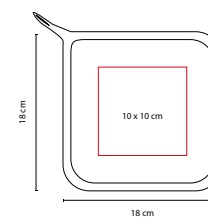

■ KTC 027

CUCHARA MEDIDORA **KOST**

Material: Plástico
 Medida: 2.1 x 14 cm
 Área de Impresión: 1 x 2 cm
 Técnica de Impresión: Serigrafía
 Colores: Blanco

Cuchara medidora incluye las medidas: 1 cucharada (1 TBSP), 1 cucharadita (1 TSP), 1/2 cucharadita (1/2 TSP) y 1/4 cucharadita (1/4 TSP).

■ KTC 021

SET DE UTENSILIOS **MERAN**

Material: Plástico
 Medida: 9 x 14 cm Base
 Área de Impresión: 4 x 8 cm
 Técnica de Impresión: Serigrafía / Tampografía
 Colores: Blanco Base / Negro Utensilios

Incluye base y 4 utensilios de cocina: cuchara, cucharón, pala y cuchara de pasta.

■ KTC 025

TAZA MEDIDORA **ZARY**

Material: Plástico
 Medida: 8 x 7 cm
 Área de Impresión: 4 x 3 cm Taza / 2 x 1.5 cm Placa
 Técnica de Impresión: Serigrafía / Tampografía
 Colores: Blanco

Set de 4 tazas medidoras. Incluye las medidas: 1 taza, 1/2 taza, 1/3 taza y 1/4 taza. Incluye placa plástica para impresión.

■ KTC 005

AGARRADERA **CHOP**

Material: Algodón
 Medida: 18 x 18 cm
 Área de Impresión: 10 x 10 cm
 Técnica de Impresión: Bordado / Serigrafía
 Colores: Blanco

Sujetador de utensilios calientes.

V

■ KTC 009