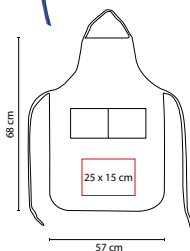

■ KTC 027

CUCHARA MEDIDORA **KOST**

Material: Plástico
 Medida: 2.1 x 14 cm
 Área de Impresión: 1 x 2 cm
 Técnica de Impresión: Serigrafía
 Colores: Blanco

Cuchara medidora incluye las medidas: 1 cucharada (1 TBSP), 1 cucharadita (1 TSP), 1/2 cucharadita (1/2 TSP) y 1/4 cucharadita (1/4 TSP).

CUBIERTOS PICNIC

Material: Plástico
Medida: 3 x 17.5 cm

Área de Impresión: 1.5 x 6 cm
Técnica de Impresión: Serigrafía

Colores: A/B/O/R/V

■ ■ Colores GTM: A/B/O/R/V

Portacubiertos con tenedor, cuchara y cuchillo.

Área de Impresión: 3.5 x 9 cm Base / 1 x 6 cm Mango

Técnica de Impresión: Láser / Serigrafía

Colores: Beige Base / Negro Cuchillos

Incluye 6 cuchillos y base de madera.

A

■ KTC 026

MANDIL NEIT

Material: Non Woven
 Medida: 57 x 68 cm
 Área de Impresión: 25 x 15 cm
 Técnica de Impresión: Serigrafía
 Colores: A/B/R
 Colores GTM: A/B/R

Material: Plástico
Medida: 14.5 x 21.5 cm
Área de Impresión: 7 x 1.3 cm
Técnica de Impresión: Serigrafía
Capacidad: 3.5 Litros
Colores: Blanco

Dispensador de bebidas plegable con capacidad de 3.5 litros.