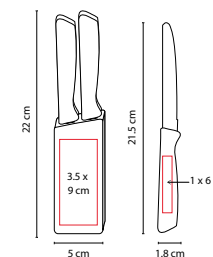

■ KTC 027

CUCHARA MEDIDORA **KOST**

Material: Plástico
 Medida: 2.1 x 14 cm
 Área de Impresión: 1 x 2 cm
 Técnica de Impresión: Serigrafía
 Colores: Blanco

Cuchara medidora incluye las medidas: 1 cucharada (1 TBSP), 1 cucharadita (1 TSP), 1/2 cucharadita (1/2 TSP) y 1/4 cucharadita (1/4 TSP).

CUBIERTOS PICNIC

Material: Plástico
Medida: 3 x 17.5 cm

Área de Impresión: 1.5 x 6 cm
Técnica de Impresión: Serigrafía

Colores: A/B/O/R/V

■ ■ Colores GTM: A/B/O/R/V

Portacubiertos con tenedor, cuchara y cuchillo.

■ KTC 004

GUANTE PARA COCINA

Material: Algodón
Medida: 15.5 x 25 cm

Área de Impresión: 8 x 10 cm
Técnica de Impresión: Bordado / Serigrafía

Colores: Blanco

■ KTC 100

SET DE CUCHILLOS CORVI

Material: Acero / Madera / Plástico
Medida: 5 x 22 cm

Área de Impresión: 3.5 x 9 cm Base / 1 x 6 cm Mango

Técnica de Impresión: Láser / Serigrafía

Colores: Beige Base / Negro Cuchillos

Incluye 6 cuchillos y base de madera.

A

■ KTC 026

MANDIL NEIT

Material: Non Woven
 Medida: 57 x 68 cm
 Área de Impresión: 25 x 15 cm
 Técnica de Impresión: Serigrafía
 Colores: A/B/R
 Colores GTM: A/B/R