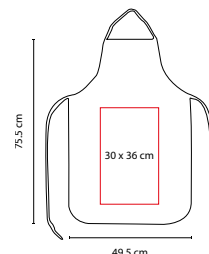

■ KTC 027

CUCHARA MEDIDORA **KOST**

Material: Plástico
 Medida: 2.1 x 14 cm
 Área de Impresión: 1 x 2 cm
 Técnica de Impresión: Serigrafía
 Colores: Blanco

Cuchara medidora incluye las medidas: 1 cucharada (1 TBSP), 1 cucharadita (1 TSP), 1/2 cucharadita (1/2 TSP) y 1/4 cucharadita (1/4 TSP).

Área de Impresión: 3.5 x 9 cm Base / 1 x 6 cm Mango

Técnica de Impresión: Láser / Serigrafía

Colores: Beige Base / Negro Cuchillos

Incluye 6 cuchillos y base de madera.

A

■ KTC 026

MANDIL NEIT

Material: Non Woven
 Medida: 57 x 68 cm
 Área de Impresión: 25 x 15 cm
 Técnica de Impresión: Serigrafía
 Colores: A/B/R
 Colores GTM: A/B/R

B

R

Incluye 2 bolsas frontales.

■ KTC 003

MANDIL PARA COCINA

Material: Algodón
 Medida: 49.5 x 75.5 cm
 Área de Impresión: 30 x 36 cm
 Técnica de Impresión: Bordado / Serigrafía
 Colores: Blanco

■ KTC 030

DISPENSADOR DE AGUA SENA

Material: Plástico
Medida: 14.5 x 21.5 cm
Área de Impresión: 7 x 1.3 cm
Técnica de Impresión: Serigrafía
Capacidad: 3.5 Litros
Colores: Blanco

Dispensador de bebidas plegable con capacidad de 3.5 litros.