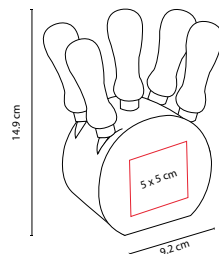

■ KTC 027

CUCHARA MEDIDORA **KOST**

Material: Plástico
 Medida: 2.1 x 14 cm
 Área de Impresión: 1 x 2 cm
 Técnica de Impresión: Serigrafía
 Colores: Blanco

Cuchara medidora incluye las medidas: 1 cucharada (1 TBSP), 1 cucharadita (1 TSP), 1/2 cucharadita (1/2 TSP) y 1/4 cucharadita (1/4 TSP).

Material: Plástico
Medida: 14.5 x 21.5 cm
Área de Impresión: 7 x 1.3 cm
Técnica de Impresión: Serigrafía
Capacidad: 3.5 Litros
Colores: Blanco

Dispensador de bebidas plegable con capacidad de 3.5 litros.

■ KTC 029

JARRA VIANA

Material: Plástico
Medida: 14 x 25 cm
Área de Impresión: 6 x 12 cm
Técnica de Impresión: Serigrafía
Capacidad: 1 Litro
Colores: Blanco

Jarra térmica.

■ KTC 006

SET **BILBAO**

Material: Madera / Metal
 Medida: 9.2 x 14.9 cm
 Área de Impresión: 5 x 5 cm Base
 Técnica de Impresión: Láser / Serigrafía
 Colores: Beige

Incluye 3 accesorios de cocina y estuche.

■ PWT 100

SET BRIENZ

Material: Madera / Metal
 Medida: 19 cm Diámetro
 Área de Impresión: 9 cm Diámetro
 Técnica de Impresión: Láser
 Colores: Beige

Estuche de madera con 3 accesorios de cocina.