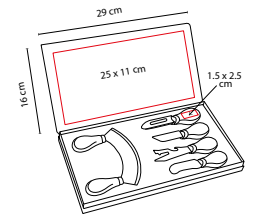

■ PWT 050

SET **VALENCIA**

Material: Madera / Metal
Medida: 29 x 16 cm
Área de Impresión: 25 x 11 cm Estuche /
1.5 x 2.5 cm Mango
Técnica de Impresión: Láser en Mango /
Serigrafía en Estuche
Colores: Beige