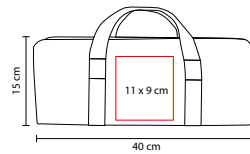

Incluye pinza, tenedor y espátula.