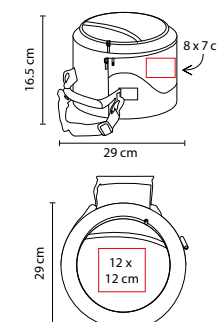

Medida: 37 x 10 cm

Área de Impresión: 33 x 5.5 cm

Técnica de Impresión: Láser en Utensilios / Serigrafía en Estuche

Colores: Plata

■ ■ Colores GTM: Plata

Incluye pinzas, espátula, tenedor para BBQ y estuche metálico.

■ BBQ 010

SET DE BBQ WAHIBA

Material: Acero inoxidable /
 Madera / Poliéster

Medida: 43 x 9.5 cm

Área de Impresión: 30 x 7 cm

Técnica de Impresión: Láser / Serigrafía

Colores: Negro

Maletín con correa para colgar en hombro. Incluye pinza, brocha, tenedor, espátula, brochetas y pinchos para mazorcas.

■ BBQ 009

ASADOR KAOKO

Material: Metal
 Medida: 33 x 43 cm
 Área de Impresión: 10 x 7 cm
 Técnica de Impresión: Serigrafía
 Colores: Negro

Incluye parrilla.

■ BBQ 002

ASADOR CON HIELERA CAMPING

Material: Metal / Poliéster
 Medida: 29 x 16.5 cm
 Área de Impresión: 12 x 12 cm
 Técnica de Impresión: Bordado / Serigrafía
 Colores: Negro con Gris

Incluye parrillas. Hielera sólo en la parte superior.

■ BBQ 008

SET DE BBQ LERNA

Material: Poliéster / Acero Inoxidable

Medida: 24.5 x 18 cm

Área de Impresión: 12 x 10 cm

Técnica de Impresión: Bordado / Serigrafía