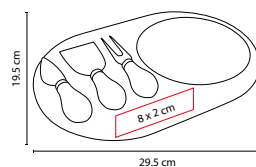

■ KTC 027

CUCHARA MEDIDORA **KOST**

Material: Plástico
 Medida: 2.1 x 14 cm
 Área de Impresión: 1 x 2 cm
 Técnica de Impresión: Serigrafía
 Colores: Blanco

Cuchara medidora incluye las medidas: 1 cucharada (1 TBSP), 1 cucharadita (1 TSP), 1/2 cucharadita (1/2 TSP) y 1/4 cucharadita (1/4 TSP).

Incluye 3 accesorios de cocina y estuche.

■ PWT 100

SET BRIENZ

Material: Madera / Metal
 Medida: 19 cm Diámetro
 Área de Impresión: 9 cm Diámetro
 Técnica de Impresión: Láser
 Colores: Beige

Estuche de madera con 3 accesorios de cocina.

■ PWT 200

TABLA KAVERI

Material: Madera
 Medida: 19 x 28 cm
 Área de Impresión: 15 x 18 cm
 Técnica de Impresión: Láser
 Colores: Café

■ PWT 900

SET CASTADEL

Material: Madera / Metal / Cerámica
 Medida: 29.5 x 19.5 cm
 Área de Impresión: 8 x 2 cm
 Técnica de Impresión: Láser
 Colores: Beige

Base con 3 accesorios de cocina y tabla de cerámica.

■ PWT 070

SET LESOTO

Material: Madera / Metal
 Medida: 35.8 x 22.6 cm
 Área de Impresión: 20 x 10 cm Tabla Madera /
 1.5 x 1.5 cm Mango
 Técnica de Impresión: Láser
 Colores: Café