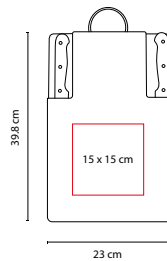

■ KTC 027

CUCHARA MEDIDORA **KOST**

Material: Plástico
 Medida: 2.1 x 14 cm
 Área de Impresión: 1 x 2 cm
 Técnica de Impresión: Serigrafía
 Colores: Blanco

Cuchara medidora incluye las medidas: 1 cucharada (1 TBSP), 1 cucharadita (1 TSP), 1/2 cucharadita (1/2 TSP) y 1/4 cucharadita (1/4 TSP).

Base con 3 accesorios de cocina y tabla de cerámica.

■ PWT 070

SET LESOTO

Material: Madera / Metal
 Medida: 35.8 x 22.6 cm
 Área de Impresión: 20 x 10 cm Tabla Madera /
 1.5 x 1.5 cm Mango
 Técnica de Impresión: Láser
 Colores: Café

Tabla con 3 accesorios de cocina.

■ PWT 090

TABLA Y CUCHILLOS **JARTUM**

Material: Bambú / Metal
 Medida: 39.8 x 23 cm
 Área de Impresión: 15 x 15 cm
 Técnica de Impresión: Láser
 Colores: Beige

Tabla de cocina. Incluye tenedor y cuchillo.

■ PWT 050

SET **VALENCIA**

Material: Madera / Metal
 Medida: 29 x 16 cm
 Área de Impresión: 25 x 11 cm Estuche /
 1.5 x 2.5 cm Mango
 Técnica de Impresión: Láser en Mango /
 Serigrafía en Estuche
 Colores: Beige