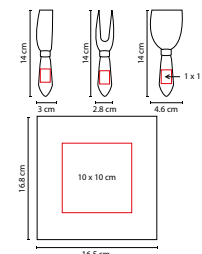

Incluye 3 accesorios de cocina y estuche.