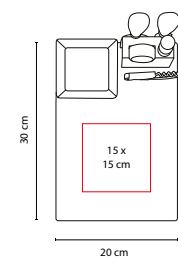

Base con 3 accesorios de cocina y tabla de cerámica.

■ PWT 070

SET LESOTO

Material: Madera / Metal
 Medida: 35.8 x 22.6 cm
 Área de Impresión: 20 x 10 cm Tabla Madera /
 1.5 x 1.5 cm Mango
 Técnica de Impresión: Láser
 Colores: Café

■ PWT 050

SET **VALENCIA**

Material: Madera / Metal
 Medida: 29 x 16 cm
 Área de Impresión: 25 x 11 cm Estuche /
 1.5 x 2.5 cm Mango
 Técnica de Impresión: Láser en Mango /
 Serigrafía en Estuche
 Colores: Beige

Incluye 5 accesorios de cocina y estuche.

■ PWT 030

SET ASTURIAS

Material: Madera / Metal
 Medida: 31 x 21.5 cm
 Área de Impresión: 25 x 16 cm Estuche /
 15 x 12 cm Tabla
 Técnica de Impresión: Láser en Tabla /
 Serigrafía en Estuche
 Colores: Beige
 Colores GTM: Beige

Incluye 4 accesorios de cocina, tabla de madera y estuche.

■ PWT 020

TABLA MARMORE

Material: Madera / Cerámica / Metal
 Medida: 20 x 30 cm
 Área de Impresión: 15 x 15 cm
 Técnica de Impresión: Láser / Serigrafía
 Colores: Beige