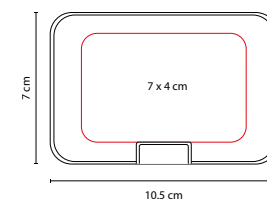

■ M 86114-5

TARJETERO PRAZA

Material: Aluminio

Medida: 9.3 x 6 cm

Área de Impresión: 7 x 2.5 cm

Técnica de Impresión: Láser / Pantógrafo / Serigrafía

Colores: Plata

■ M 83400

TARJETERO KOZE

Material: Curpiel / Metal
 Medida: 6.4 x 9.5 cm
 Área de Impresión: 5 x 5 cm Curpiel /
 5 x 0.8 cm Metal
 Técnica de Impresión: Láser /
 Serigrafía / Termograbado
 Colores: Negro

Tarjetero vertical. Doble compartimento.

■ M 83750

TARJETERO NOSHAQ

Material: Aluminio / Plástico
 Medida: 10.5 x 7 cm
 Área de Impresión: 7 x 4 cm
 Técnica de Impresión: Láser / Serigrafía
 Colores: Plata

Cuenta con 5 espacios para tarjetas y batería auxiliar capacidad 2500 mAh. Incluye cable adaptador compatible con micro USB. Sistema anti robo RFID.