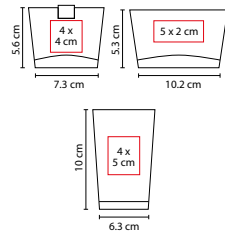

■ **61300**

MULTI ORGANIZADOR **SANTAREN**

Material: Plástico
Técnica de Impresión: Serigrafía
Colores: Blanco con Gris

Incluye despachador de clips, porta plumas, despachador doble para pines y caja de regalo.