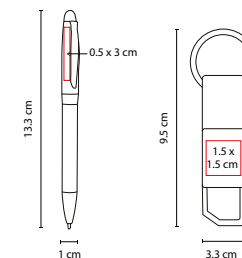

■ 61900

SET BORAWLI

Material: Curpiel / Metal
Técnica de Impresión: Láser / Serigrafía
Tinta: Negra
Colores: Negro