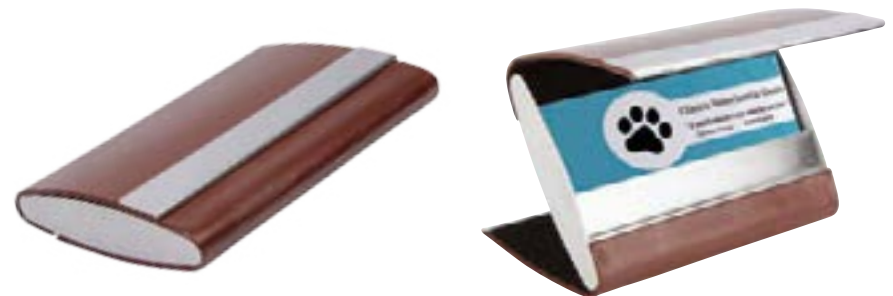

■ M 8600

TARJETERO **GANGKHAR**

Material: Aluminio
Medida: 3.5 x 8.2 cm Llavero /
6 x 9.5 cm Tarjetero
Área de Impresión: 1 x 2.5 cm Llavero /
4 x 7 cm Tarjetero
Técnica de Impresión: Láser / Serigrafía
Colores: Gris

■ M 83450

TARJETERO **HAUT**

Material: Curpiel / Metal
Medida: 9.5 x 6.5 cm
Área de Impresión: 8 x 2.5 cm Curpiel /
8 x 0.8 cm Metal
Técnica de Impresión: Láser /
Serigrafía / Termograbado
Colores: Café