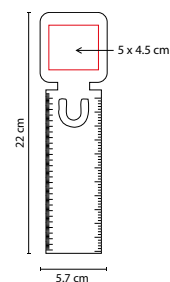

Incluye notas adheribles: 25 amarillas y banderas de colores.
Regla de 14 cm impresa.