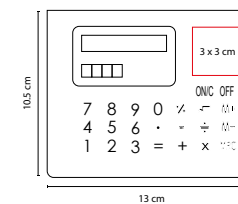

Calculadora solar de 8 dígitos. Incluye notas adhesibles, banderas de colores y calendario con dos años.