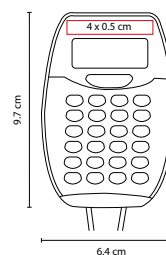

Incluye 200 hojas de notas y calendario con dos años.

CT 090

PORTA NOTAS CON CALCULADORA

Material: Plástico
 Medida: 13 x 10.5 cm
 Área de Impresión: 3 x 3 cm
 Técnica de Impresión: Serigrafía
 Colores: Negro

Calculadora solar de 8 dígitos. Incluye notas adhesibles, banderas de colores y calendario con dos años.

ECOLÓGICA

LIBRETA ANTLIA HL 2040

Libreta con 70 Hojas de raya.
Incluye bolígrafo ecológico y espiral metálico doble.

■ CT 150

CALCULADORA COLGABLE **ENCORE**

Material: Plástico
Medida: 6.4 x 9.7 cm
Área de Impresión: 4 x 0.5 cm
Técnica de Impresión: Tampografía
Colores: A/N/R
■ ■ Colores GTM: A/N/R

N

R

A

Calculadora de 8 dígitos. Incluye cordón de 48 cm. Batería solar.

N

■ CT 700

CALCULADORA MAX

Material: Plástico
Medida: 13 x 13 cm

Área de Impresión: 4 x 2.5 cm
Técnica de Impresión: Serigrafía
Colores: A/N/R

R

A

Calculadora bitono de 8 dígitos. Incluye 1 batería de botón.