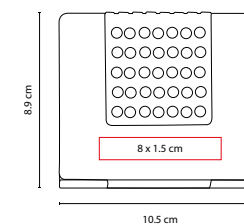

■ CAL 010

CALENDARIO MOVE IT

Material: Plástico
 Medida: 12 x 18.4 cm
 Área de Impresión: 9.5 x 2 cm
 Técnica de Impresión: Serigrafía
 Colores: Negro

Calendario con dos años.

■ CAL 100

CALENDARIO ONTUR

Material: Metal
 Medida: 10 x 10 cm Abierto
 Área de Impresión: 8 x 3.5 cm
 Técnica de Impresión: Láser / Serigrafía
 Colores: Plata
 Colores GTM: Plata

Calendario universal.

■ CAL 005

CALENDARIO MONTECARLO

Material: Aluminio
 Medida: 10.5 x 8.9 cm
 Área de Impresión: 8 x 1.5 cm
 Técnica de Impresión: Láser / Pantógrafo
 Colores: Plata
 Colores GTM: Plata