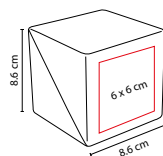

Incluye porta plumas y diferentes notas adhesibles: 500 de diferente color, 25 amarillas y banderas de colores.