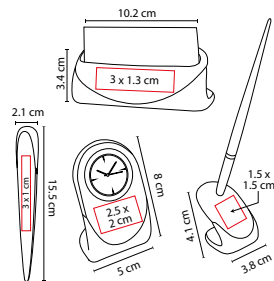

Incluye tarjetero, base con bolígrafo, abrecartas, reloj y caja de regalo.