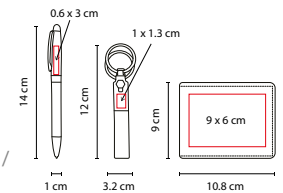

Incluye bolígrafo, llavero y cartera con organizador de tarjetas y credenciales.
Compartimento doble para billetes.