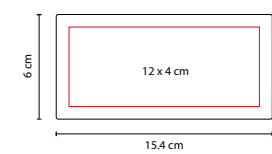

Incluye bolígrafo ecológico, porta plumas, regla de 15 cm,
 clips y notas adheribles: 100 en color beige y banderas de colores.

HL 6245

PORTA NOTAS **HAYMAN**

Material: Cartón / Papel
 Medida: 14 x 10 cm
 Área de Impresión: 11 x 6 cm
 Técnica de Impresión: Serigrafía
 Tinta: Negra
 Colores: Beige
 Colores GTM: Beige

Incluye bolígrafo ecológico, regla de 12 cm, 100 hojas de notas blancas, 25 notas adhesibles beige y banderas de 5 colores.

HL 6030

PORTA NOTAS **LULE**

Material: Cartón / Papel / Plástico
 Medida: 16 x 5 cm
 Área de Impresión: 14 x 1.5 cm
 Técnica de Impresión: Serigrafía
 Colores: Beige

Incluye notas adhesibles: 25 amarillas, 25 rosas y banderas de colores. Regla de 12 cm en la cubierta.

HL 61200

PORTA NOTAS **INZIA**

Material: Cartón / Papel
 Medida: 15.4 x 6 cm
 Área de Impresión: 12 x 4 cm
 Técnica de Impresión: Serigrafía
 Tinta: Negra
 Colores: Beige
 Colores GTM: Beige