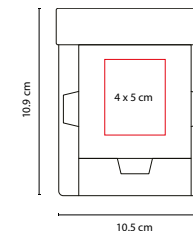

Incluye porta plumas, clips, 150 notas adhesibles amarillas, 50 hojas de notas blancas, 100 hojas de notas multicolor y banderas de 5 colores.