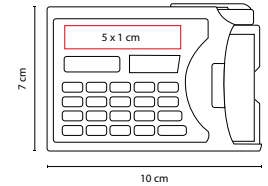

■ CT 1630

CALCULADORA WALLET

Material: Plástico
Medida: 10 x 7 cm

Área de Impresión: 5 x 1 cm
Técnica de Impresión: Serigrafía
Colores: Plata con Negro