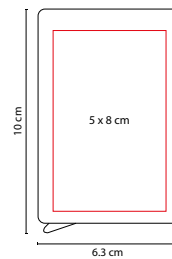

TARJETERO SAVE

Material: Plástico / Aluminio
Medida: 10.5 x 7 cm

Área de Impresión: 7 x 4 cm
Técnica de Impresión: Láser / Serigrafía
Colores: Plata

■ ■ Colores GTM: Plata

Con 6 espacios para tarjetas.

■ M 83964

TARJETERO VEKONY

Material: Aluminio

Medida: 9.3 x 5.9 cm

Área de Impresión: 7 x 3 cm

Técnica de Impresión: Láser / Pantógrafo / Serigrafía

Colores: Plata

■ ■ Colores GTM: Plata

■ M 83230

TARJETERO KALI

Material: Aluminio

Medida: 6.3 x 10 cm

Área de Impresión: 5 x 8 cm

Técnica de Impresión: Láser / Pantógrafo / Serigrafía

Colores: Gris

■ ■ Colores GTM: Gris

Tarjetero vertical. Mecanismo "Pop up" para desplegar tarjetas.
Sistema anti robo RFID.

■ M 86114-5

TARJETERO PRAZA

Material: Aluminio

Medida: 9.3 x 6 cm

Área de Impresión: 7 x 2.5 cm

Técnica de Impresión: Láser / Pantógrafo / Serigrafía

Colores: Plata

■ M 83400