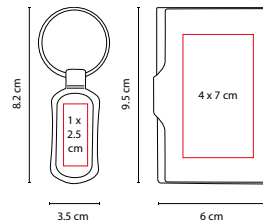

■ M 86114-5

TARJETERO PRAZA

Material: Aluminio

Medida: 9.3 x 6 cm

Área de Impresión: 7 x 2.5 cm

Técnica de Impresión: Láser / Pantógrafo / Serigrafía

Colores: Plata

■ M 83400

TARJETERO KOZE

Material: Curpiel / Metal
 Medida: 6.4 x 9.5 cm
 Área de Impresión: 5 x 5 cm Curpiel /
 5 x 0.8 cm Metal
 Técnica de Impresión: Láser /
 Serigrafía / Termograbado
 Colores: Negro

Tarjetero vertical. Doble compartimento.

■ M 83750

TARJETERO NOSHAQ

Material: Aluminio / Plástico
 Medida: 10.5 x 7 cm
 Área de Impresión: 7 x 4 cm
 Técnica de Impresión: Láser / Serigrafía
 Colores: Plata

Cuenta con 5 espacios para tarjetas y batería auxiliar capacidad 2500 mAh. Incluye cable adaptador compatible con micro USB. Sistema anti robo RFID.

■ M 8600

TARJETERO **GANGKHAR**

Material: Aluminio
 Medida: 3.5 x 8.2 cm Llavero /
 6 x 9.5 cm Tarjetero
 Área de Impresión: 1 x 2.5 cm Llavero /
 4 x 7 cm Tarjetero
 Técnica de Impresión: Láser / Serigrafía
 Colores: Gris