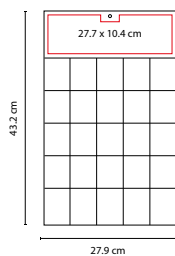

Colores: A/B/R

■ Colores GTM: A/B/R

B

■ PRO 075

PORTAGAFETE **CORAZÓN**

Material: Plástico

Medida: 4 x 8.4 cm

Área de Impresión: 2.8 x 2.8 cm

Técnica de Impresión: Goteado en Resina

Colores: B/R

■ Colores GTM: B/R

Cordón de 85 cm. Incluye clip porta tarjetas.

Cordón de 85 cm. Incluye clip porta tarjetas.

Cordón 90 cm. Incluye clip porta tarjetas.

■ CAL 2019

CALENDARIO ORGANIZADOR

Material: Cartoncillo / Papel Bond
 Medida: 27.9 x 43.2 cm
 Área de Impresión: 27.7 x 10.4 cm
 Técnica de Impresión: Serigrafía
 Colores: Gris con Blanco

Calendario vertical 2019. Incluye días festivos, recordatorio de pagos y notas.

■ CAL 010

CALENDARIO MOVE IT

Material: Plástico
 Medida: 12 x 18.4 cm
 Área de Impresión: 9.5 x 2 cm
 Técnica de Impresión: Serigrafía
 Colores: Negro

Calendario con dos años.

■ CAL 100

CALENDARIO ONTUR

Material: Metal
 Medida: 10 x 10 cm Abierto
 Área de Impresión: 8 x 3.5 cm
 Técnica de Impresión: Láser / Serigrafía
 Colores: Plata
 Colores GTM: Plata