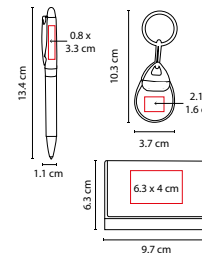

Incluye llavero, tarjetero, bolígrafo y estuche.