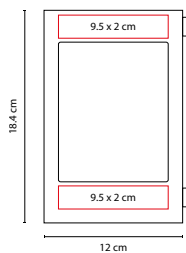

Incluye notas adhesibles y calendario con dos años.

HL 6520

PORTA NOTAS **BOX NOTES**

Material: Plástico
 Medida: 9 x 9.4 cm
 Área de Impresión: 5 x 5 cm
 Técnica de Impresión: Serigrafía
 Colores: Negro
 Colores GTM: Negro

■ CAL 2019

CALENDARIO ORGANIZADOR

Material: Cartoncillo / Papel Bond
 Medida: 27.9 x 43.2 cm
 Área de Impresión: 27.7 x 10.4 cm
 Técnica de Impresión: Serigrafía
 Colores: Gris con Blanco

Calendario vertical 2019. Incluye días festivos, recordatorio de pagos y notas.

■ CAL 010

CALENDARIO MOVE IT

Material: Plástico
 Medida: 12 x 18.4 cm
 Área de Impresión: 9.5 x 2 cm
 Técnica de Impresión: Serigrafía
 Colores: Negro

Calendario con dos años.

■ CAL 100

CALENDARIO ONTUR

Material: Metal
 Medida: 10 x 10 cm Abierto
 Área de Impresión: 8 x 3.5 cm
 Técnica de Impresión: Láser / Serigrafía
 Colores: Plata
 Colores GTM: Plata

Calendario universal.

■ CAL 005

CALENDARIO MONTECARLO

Material: Aluminio
 Medida: 10.5 x 8.9 cm
 Área de Impresión: 8 x 1.5 cm
 Técnica de Impresión: Láser / Pantógrafo
 Colores: Plata
 Colores GTM: Plata