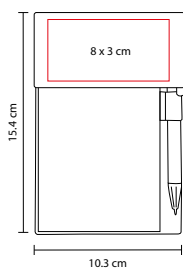

Tarjetero horizontal. Doble compartimento.

V

HL 040

PORTA NOTAS ERIA

Material: Cartón
 Medida: 8.4 x 6.5 cm
 Área de Impresión: 7 x 5 cm
 Técnica de Impresión: Serigrafía
 Colores: A/BE/N/O/R/V

N

BE

O

A

R

Incluye 160 hojas de notas.

N

HL 6560

BLOCK DE NOTAS ADDAR

Material: PVC
 Medida: 8 x 11 cm
 Área de Impresión: 7 x 2.5 cm
 Técnica de Impresión: Serigrafía
 Colores: A/N/R

R

B

A

Clip porta notas con imán. 30 Notas adheribles.

B

HL 6035

PORTA NOTAS VENTALL

Material: Plástico
 Medida: 5.2 x 8.4 cm
 Área de Impresión: 3.5 x 7 cm
 Técnica de Impresión: Serigrafía
 Tinta: Negra
 Colores: A/B/R
 Colores GTM: A/B/R

N

A

Incluye diferentes notas adhesivas: 100 en forma de nube de texto,
 25 amarillas y banderas de colores.

■ HL 6530

PORTA NOTAS **AZALAI**

Material: Cartón / Papel
 Medida: 10.3 x 15.4 cm
 Área de Impresión: 8 x 3 cm
 Técnica de Impresión: Serigrafía
 Tinta: Negra
 Colores: Beige
 ■ ■ Colores GTM: Beige