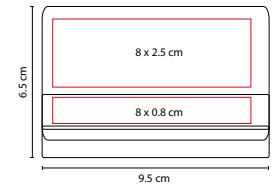

■ M 83750

TARJETERO NOSHAQ

Material: Aluminio / Plástico
 Medida: 10.5 x 7 cm
 Área de Impresión: 7 x 4 cm
 Técnica de Impresión: Láser / Serigrafía
 Colores: Plata

Cuenta con 5 espacios para tarjetas y batería auxiliar capacidad 2500 mAh. Incluye cable adaptador compatible con micro USB. Sistema anti robo RFID.

■ M 8600

TARJETERO **GANGKHAR**

Material: Aluminio
 Medida: 3.5 x 8.2 cm Llavero /
 6 x 9.5 cm Tarjetero
 Área de Impresión: 1 x 2.5 cm Llavero /
 4 x 7 cm Tarjetero
 Técnica de Impresión: Láser / Serigrafía
 Colores: Gris

Incluye tarjetero y llavero.

■ M 83450

TARJETERO **HAUT**

Material: Curpiel / Metal
 Medida: 9.5 x 6.5 cm
 Área de Impresión: 8 x 2.5 cm Curpiel /
 8 x 0.8 cm Metal
 Técnica de Impresión: Láser /
 Serigrafía / Termograbado
 Colores: Café

Tarjetero horizontal. Doble compartimento.

V

HL 040

PORTA NOTAS ERIA

Material: Cartón
 Medida: 8.4 x 6.5 cm
 Área de Impresión: 7 x 5 cm
 Técnica de Impresión: Serigrafía
 Colores: A/BE/N/O/R/V

N

BE

O