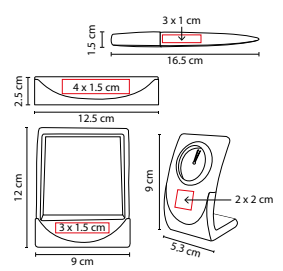

Incluye reloj, porta notas (100 hojas), abrecartas, tarjetero y caja de regalo.

■ KTC 045

ORGANIZADOR **RODANO**

Material: Curpiel
 Medida: 8.9 x 9.9 cm
 Área de Impresión: 4 x 4 cm
 Técnica de Impresión: Tampografía
 Colores: Negro

Porta plumas con doble portarretrato. Tamaño de la foto 5 x 7 cm.

■ PRO 519

MINI KIT DE ESCRITORIO

Material: Metal / Plástico

Medida: 9.2 x 6 cm

Área de Impresión: 6.2 x 4.5 cm

Técnica de Impresión: Serigrafía