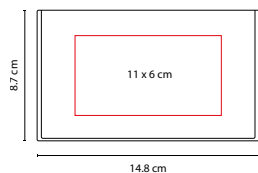

Incluye notas adhesibles de diferentes colores, regla de 12 cm y bolígrafo ecológico.

■ HL 6230

PORTA NOTAS **ANSER**

Material: Cartón / Papel
 Medida: 8.6 x 8.6 cm
 Área de Impresión: 6 x 6 cm
 Técnica de Impresión: Serigrafía
 Colores: Beige
 ■ ■ Colores GTM: Beige

Incluye porta plumas, clips, 150 notas adhesibles amarillas, 50 hojas de notas blancas, 100 hojas de notas multicolor y banderas de 5 colores.

HL 6655

ESTUCHE CON PORTA NOTAS - CALENDARIO

Material: Plástico
 Medida: 14.8 x 8.7 cm
 Área de Impresión: 11 x 6 cm
 Técnica de Impresión: Serigrafía
 Colores: Negro
 Colores GTM: Negro

Incluye notas adhesibles y calendario con dos años.

HL 6520

PORTA NOTAS **BOX NOTES**

Material: Plástico
 Medida: 9 x 9.4 cm
 Área de Impresión: 5 x 5 cm
 Técnica de Impresión: Serigrafía
 Colores: Negro
 Colores GTM: Negro