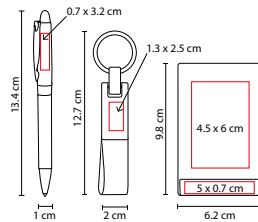

Incluye llavero, tarjetero, bolígrafo y estuche.