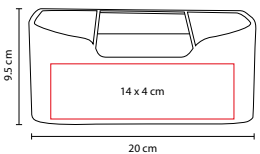

■ **61400**

MULTI ORGANIZADOR **REIDEN**

Material: Plástico
 Medida: 13.2 x 8.9 cm
 Área de Impresión: 4 x 4 cm
 Técnica de Impresión: Serigrafía
 Colores: Blanco con Gris

Despachador imantado de clips, porta plumas, porta notas y 2 compartimentos.

■ KTC 520

SET IZABAL

Material: Madera
 Medida: 6.1 x 6.1 cm
 Área de Impresión: 5 x 1.5 cm
 Técnica de Impresión: Láser / Serigrafía

No incluye accesorios.

■ KTC 310

BASE CHOOYU

Material: Madera
 Medida: 6.5 x 10.5 cm Base /
 5 x 9.5 cm Figura
 Área de Impresión: 0.7 x 5 cm Base /
 1 x 2.5 cm Figura
 Técnica de Impresión: Láser / Serigrafía

■ KTC 510

MULTI ORGANIZADOR **ARGEL**

Material: Curpiel
Medida: 20 x 9.5 cm
Área de Impresión: 14 x 4 cm
Técnica de Impresión: Láser / Serigrafía
Colores: Negro

Incluye 5 compartimentos en diferentes tamaños.