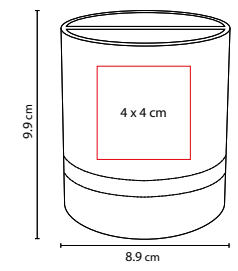

Incluye reloj, porta notas (100 hojas), abrecartas, tarjetero y caja de regalo.

■ KTC 045

ORGANIZADOR **RODANO**

Material: Curpiel
 Medida: 8.9 x 9.9 cm
 Área de Impresión: 4 x 4 cm
 Técnica de Impresión: Tampografía
 Colores: Negro

Porta plumas con doble portarretrato. Tamaño de la foto 5 x 7 cm.

■ PRO 519

MINI KIT DE ESCRITORIO

Material: Metal / Plástico

Medida: 9.2 x 6 cm

Área de Impresión: 6.2 x 4.5 cm

Técnica de Impresión: Serigrafía