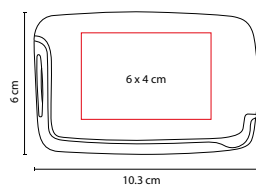

■ KTC 520

SET IZABAL

Material: Madera
 Medida: 6.1 x 6.1 cm
 Área de Impresión: 5 x 1.5 cm
 Técnica de Impresión: Láser / Serigrafía

No incluye accesorios.

■ KTC 310

BASE CHOOYU

Material: Madera
 Medida: 6.5 x 10.5 cm Base /
 5 x 9.5 cm Figura
 Área de Impresión: 0.7 x 5 cm Base /
 1 x 2.5 cm Figura
 Técnica de Impresión: Láser / Serigrafía

■ KTC 510

MULTI ORGANIZADOR **ARGEL**

Material: Curpiel
Medida: 20 x 9.5 cm
Área de Impresión: 14 x 4 cm
Técnica de Impresión: Láser / Serigrafía
Colores: Negro

Incluye 5 compartimentos en diferentes tamaños.

■ KTC 500

MULTI ORGANIZADOR **HANSEL**

Material: Curpiel
Medida: 18 x 10.7 cm
Área de Impresión: 8 x 8 cm
Técnica de Impresión: Láser / Serigrafía
Colores: Café

Incluye 3 compartimentos en diferentes tamaños.

■ M 8500

TARJETERO GLASBA

Material: Plástico
Medida: 10.3 x 6 cm

Área de Impresión: 6 x 4 cm
Técnica de Impresión: Serigrafía
Colores: Blanco

■ ■ Colores GTM: Blanco

Tarjetero con sistema giratorio.

■ M 83500