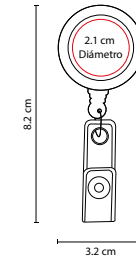

■ CT 1630

CALCULADORA WALLET

Material: Plástico
Medida: 10 x 7 cm

Área de Impresión: 5 x 1 cm
Técnica de Impresión: Serigrafía
Colores: Plata con Negro

Calculadora de 8 dígitos. Incluye tarjetero y bolígrafo. Batería solar.

■ PRO 026

PORTAGAFETE **BRESLE**

Material: Plástico
 Medida: 3.5 x 8.7 cm
 Área de Impresión: 2.2 cm Diámetro
 Técnica de Impresión: Goteado en Resina
 Colores: Blanco

Cinta flexible de plástico de 1 m. Incluye clip porta tarjetas.

A

■ PRO 027

PORTAGAFETE RETRÁCTIL

Material: Plástico
 Medida: 3.2 x 8.2 cm
 Área de Impresión: 2.1 cm Diámetro
 Técnica de Impresión: Goteado en Resina
 Colores: A/B/N/O/R/V
 Colores GTM: A/B/N/R/V

V

R

B

O