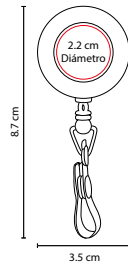

N

■ CT 700

CALCULADORA MAX

Material: Plástico
Medida: 13 x 13 cm

Área de Impresión: 4 x 2.5 cm
Técnica de Impresión: Serigrafía
Colores: A/N/R

R

A

Calculadora bitono de 8 dígitos. Incluye 1 batería de botón.

■ CT 1630

CALCULADORA WALLET

Material: Plástico
Medida: 10 x 7 cm

Área de Impresión: 5 x 1 cm
Técnica de Impresión: Serigrafía
Colores: Plata con Negro

Calculadora de 8 dígitos. Incluye tarjetero y bolígrafo. Batería solar.

■ PRO 026

PORTAGAFETE **BRESLE**

Material: Plástico
 Medida: 3.5 x 8.7 cm
 Área de Impresión: 2.2 cm Diámetro
 Técnica de Impresión: Goteado en Resina
 Colores: Blanco

Cinta flexible de plástico de 1 m. Incluye clip porta tarjetas.