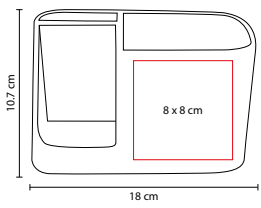

■ KTC 520

SET IZABAL

Material: Madera
 Medida: 6.1 x 6.1 cm
 Área de Impresión: 5 x 1.5 cm
 Técnica de Impresión: Láser / Serigrafía

No incluye accesorios.

■ KTC 310

BASE CHOOYU

Material: Madera
 Medida: 6.5 x 10.5 cm Base /
 5 x 9.5 cm Figura
 Área de Impresión: 0.7 x 5 cm Base /
 1 x 2.5 cm Figura
 Técnica de Impresión: Láser / Serigrafía

■ KTC 510

MULTI ORGANIZADOR **ARGEL**

Material: Curpiel
Medida: 20 x 9.5 cm
Área de Impresión: 14 x 4 cm
Técnica de Impresión: Láser / Serigrafía
Colores: Negro

Incluye 5 compartimentos en diferentes tamaños.

■ KTC 500

MULTI ORGANIZADOR **HANSEL**

Material: Curpiel
Medida: 18 x 10.7 cm
Área de Impresión: 8 x 8 cm
Técnica de Impresión: Láser / Serigrafía
Colores: Café

Incluye 3 compartimentos en diferentes tamaños.

■ M 8500

TARJETERO GLASBA

Material: Plástico
Medida: 10.3 x 6 cm

Área de Impresión: 6 x 4 cm
Técnica de Impresión: Serigrafía
Colores: Blanco

■ ■ Colores GTM: Blanco

Tarjetero con sistema giratorio.

■ M 83500