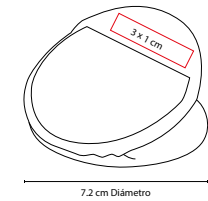

Tarjetero horizontal. Doble compartimento.

V

HL 040

PORTA NOTAS ERIA

Material: Cartón
 Medida: 8.4 x 6.5 cm
 Área de Impresión: 7 x 5 cm
 Técnica de Impresión: Serigrafía
 Colores: A/BE/N/O/R/V

N

BE

O

A

R

Incluye 160 hojas de notas.

N

HL 6560

BLOCK DE NOTAS ADDAR

Material: PVC
 Medida: 8 x 11 cm
 Área de Impresión: 7 x 2.5 cm
 Técnica de Impresión: Serigrafía
 Colores: A/N/R

R

A

Incluye 400 hojas de notas.

R

HL 6500

CLIP PORTA NOTAS CARVI

Material: Plástico
 Medida: 7.2 cm Diámetro
 Área de Impresión: 3 x 1 cm
 Técnica de Impresión: Serigrafía
 Colores: A/B/R
 Colores GTM: A/B/R

B

A

Clip porta notas con imán. 30 Notas adheribles.

B

HL 6035

PORTA NOTAS VENTALL

Material: Plástico
 Medida: 5.2 x 8.4 cm
 Área de Impresión: 3.5 x 7 cm
 Técnica de Impresión: Serigrafía
 Tinta: Negra
 Colores: A/B/R
 Colores GTM: A/B/R