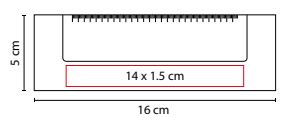

Incluye bolígrafo ecológico, porta plumas, regla de 15 cm,
 clips y notas adheribles: 100 en color beige y banderas de colores.

HL 6245

PORTA NOTAS **HAYMAN**

Material: Cartón / Papel
 Medida: 14 x 10 cm
 Área de Impresión: 11 x 6 cm
 Técnica de Impresión: Serigrafía
 Tinta: Negra
 Colores: Beige
 Colores GTM: Beige

Incluye bolígrafo ecológico, regla de 12 cm, 100 hojas de notas blancas, 25 notas adhesibles beige y banderas de 5 colores.

HL 6030

PORTA NOTAS **LULE**

Material: Cartón / Papel / Plástico
 Medida: 16 x 5 cm
 Área de Impresión: 14 x 1.5 cm
 Técnica de Impresión: Serigrafía
 Colores: Beige