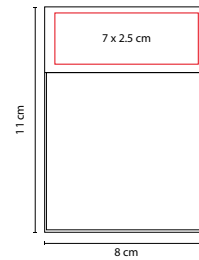

Tarjetero horizontal. Doble compartimento.

V

HL 040

PORTA NOTAS ERIA

Material: Cartón
 Medida: 8.4 x 6.5 cm
 Área de Impresión: 7 x 5 cm
 Técnica de Impresión: Serigrafía
 Colores: A/BE/N/O/R/V

N

BE

O

A

R

Incluye 160 hojas de notas.

N

HL 6560

BLOCK DE NOTAS ADDAR

Material: PVC
 Medida: 8 x 11 cm
 Área de Impresión: 7 x 2.5 cm
 Técnica de Impresión: Serigrafía
 Colores: A/N/R

R

A

Incluye 400 hojas de notas.

R

HL 6500

CLIP PORTA NOTAS CARVI

Material: Plástico
 Medida: 7.2 cm Diámetro
 Área de Impresión: 3 x 1 cm
 Técnica de Impresión: Serigrafía
 Colores: A/B/R
 Colores GTM: A/B/R