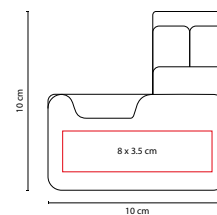

■ CAL 010

CALENDARIO MOVE IT

Material: Plástico
 Medida: 12 x 18.4 cm
 Área de Impresión: 9.5 x 2 cm
 Técnica de Impresión: Serigrafía
 Colores: Negro

Calendario con dos años.

■ CAL 100

CALENDARIO ONTUR

Material: Metal
 Medida: 10 x 10 cm Abierto
 Área de Impresión: 8 x 3.5 cm
 Técnica de Impresión: Láser / Serigrafía
 Colores: Plata
 Colores GTM: Plata

Calendario universal.

■ CAL 005

CALENDARIO MONTECARLO

Material: Aluminio
 Medida: 10.5 x 8.9 cm
 Área de Impresión: 8 x 1.5 cm
 Técnica de Impresión: Láser / Pantógrafo
 Colores: Plata
 Colores GTM: Plata