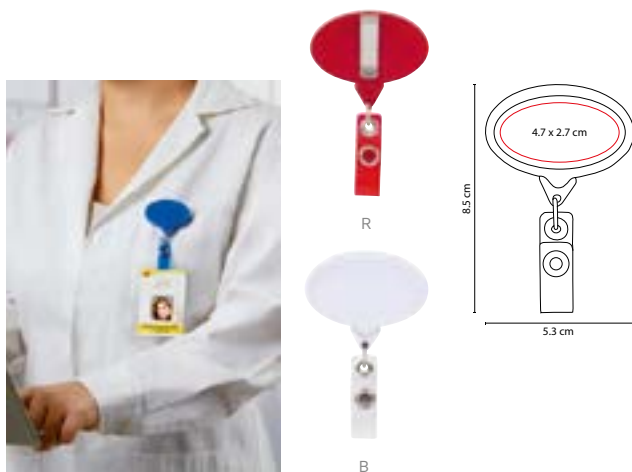

Cordón de 85 cm. Incluye clip porta tarjetas.