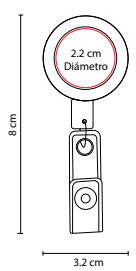

A

■ PRO 027

PORTAGAFETE RETRÁCTIL

Material: Plástico
 Medida: 3.2 x 8.2 cm
 Área de Impresión: 2.1 cm Diámetro
 Técnica de Impresión: Goteado en Resina
 Colores: A/B/N/O/R/V
 Colores GTM: A/B/N/R/V

V

R

B

O

N

Cordón de 85 cm. Incluye clip porta tarjetas.

■ PRO 030

PORTAGAFETE **GAURI**

Material: Metal
Medida: 3.2 x 8 cm
Área de Impresión: 2.2 cm Diámetro
Técnica de Impresión: Goteado en Resina
Colores: Plata

Cordón de 70 cm. Incluye clip porta tarjetas.

■ PRO 065

PORTAGAFETE **IDENTITY**

Material: Plástico
Medida: 3.3 x 50 cm
Área de Impresión: 2.6 cm Diámetro
Técnica de Impresión: Goteado en Resina
Colores: A/B/R