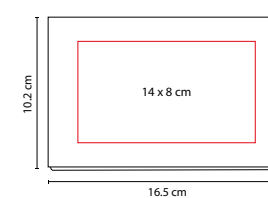

■ HL 6270

PORTA NOTAS **DOKKA**

Material: Cartón / Papel / Plástico
Medida: 16.5 x 10.2 cm
Área de Impresión: 14 x 8 cm
Técnica de Impresión: Serigrafía
Tinta: Negra
Colores: Beige