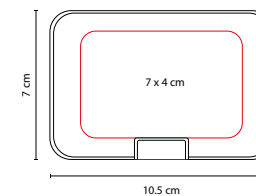

■ KTC 520

SET IZABAL

Material: Madera
 Medida: 6.1 x 6.1 cm
 Área de Impresión: 5 x 1.5 cm
 Técnica de Impresión: Láser / Serigrafía

No incluye accesorios.

■ KTC 310

BASE CHOOYU

Material: Madera
 Medida: 6.5 x 10.5 cm Base /
 5 x 9.5 cm Figura
 Área de Impresión: 0.7 x 5 cm Base /
 1 x 2.5 cm Figura
 Técnica de Impresión: Láser / Serigrafía

■ KTC 500

MULTI ORGANIZADOR **HANSEL**

Material: Curpiel
Medida: 18 x 10.7 cm
Área de Impresión: 8 x 8 cm
Técnica de Impresión: Láser / Serigrafía
Colores: Café

Incluye 3 compartimentos en diferentes tamaños.

■ M 8500

TARJETERO GLASBA

Material: Plástico
Medida: 10.3 x 6 cm

Área de Impresión: 6 x 4 cm
Técnica de Impresión: Serigrafía
Colores: Blanco

■ ■ Colores GTM: Blanco

Tarjetero con sistema giratorio.

■ M 83500

TARJETERO SAVE

Material: Plástico / Aluminio
Medida: 10.5 x 7 cm

Área de Impresión: 7 x 4 cm
Técnica de Impresión: Láser / Serigrafía
Colores: Plata

■ ■ Colores GTM: Plata

Con 6 espacios para tarjetas.

■ M 83964