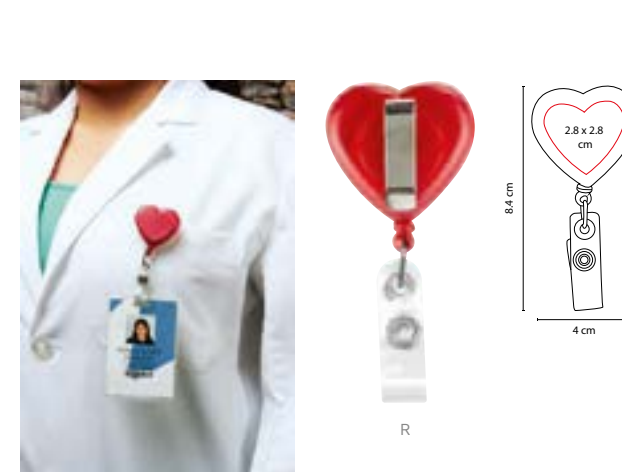

Técnica de Impresión: Goteado en Resina

Colores: B/R

■ Colores GTM: B/R

Cordón de 85 cm. Incluye clip porta tarjetas.

Cordón de 85 cm. Incluye clip porta tarjetas.

Cordón 90 cm. Incluye clip porta tarjetas.