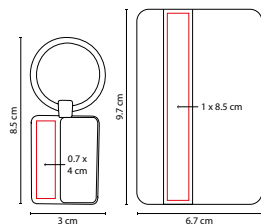

■ 60700

SET DE ESCRITORIO VINSTRA

Material: Curpiel / Metal
Técnica de Impresión: Láser /
Serigrafía
Colores: Negro

Incluye tarjetero, llavero y caja de regalo.