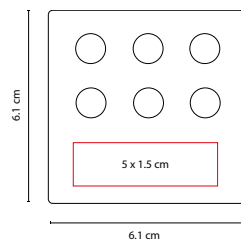

■ **61400**

MULTI ORGANIZADOR **REIDEN**

Material: Plástico
 Medida: 13.2 x 8.9 cm
 Área de Impresión: 4 x 4 cm
 Técnica de Impresión: Serigrafía
 Colores: Blanco con Gris

Despachador imantado de clips, porta plumas, porta notas y 2 compartimentos.

■ KTC 520

SET IZABAL

Material: Madera
 Medida: 6.1 x 6.1 cm
 Área de Impresión: 5 x 1.5 cm
 Técnica de Impresión: Láser / Serigrafía

No incluye accesorios.

■ KTC 310

BASE CHOOYU

Material: Madera
 Medida: 6.5 x 10.5 cm Base /
 5 x 9.5 cm Figura
 Área de Impresión: 0.7 x 5 cm Base /
 1 x 2.5 cm Figura
 Técnica de Impresión: Láser / Serigrafía