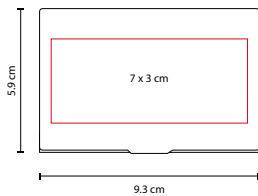

TARJETERO SAVE

Material: Plástico / Aluminio
Medida: 10.5 x 7 cm

Área de Impresión: 7 x 4 cm
Técnica de Impresión: Láser / Serigrafía
Colores: Plata

■ ■ Colores GTM: Plata

Con 6 espacios para tarjetas.

■ M 83964

TARJETERO VEKONY

Material: Aluminio

Medida: 9.3 x 5.9 cm

Área de Impresión: 7 x 3 cm

Técnica de Impresión: Láser / Pantógrafo / Serigrafía

Colores: Plata

■ ■ Colores GTM: Plata

■ M 83230