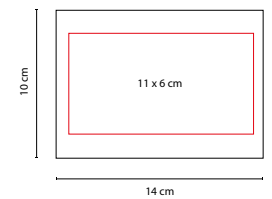

Incluye notas adheribles: 25 amarillas y banderas de colores.
 Regla de 14 cm impresa.

■ HL 6270

PORTA NOTAS **DOKKA**

Material: Cartón / Papel / Plástico
 Medida: 16.5 x 10.2 cm
 Área de Impresión: 14 x 8 cm
 Técnica de Impresión: Serigrafía
 Tinta: Negra
 Colores: Beige

Incluye bolígrafo ecológico, porta plumas, regla de 15 cm,
 clips y notas adheribles: 100 en color beige y banderas de colores.

HL 6245

PORTA NOTAS **HAYMAN**

Material: Cartón / Papel
 Medida: 14 x 10 cm
 Área de Impresión: 11 x 6 cm
 Técnica de Impresión: Serigrafía
 Tinta: Negra
 Colores: Beige
 Colores GTM: Beige

Incluye bolígrafo ecológico, regla de 12 cm, 100 hojas de notas blancas, 25 notas adhesibles beige y banderas de 5 colores.

HL 6030

PORTA NOTAS **LULE**

Material: Cartón / Papel / Plástico
 Medida: 16 x 5 cm
 Área de Impresión: 14 x 1.5 cm
 Técnica de Impresión: Serigrafía
 Colores: Beige