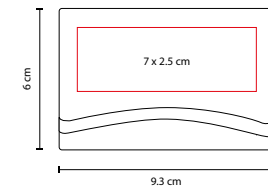

■ M 86114-5

TARJETERO PRAZA

Material: Aluminio

Medida: 9.3 x 6 cm

Área de Impresión: 7 x 2.5 cm

Técnica de Impresión: Láser / Pantógrafo / Serigrafía

Colores: Plata

■ M 83400