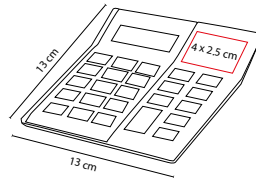

Calculadora solar de 8 dígitos. Incluye notas adhesibles, banderas de colores y calendario con dos años.

ECOLÓGICA

LIBRETA ANTLIA HL 2040

Libreta con 70 Hojas de raya.
Incluye bolígrafo ecológico y espiral metálico doble.

■ CT 150

CALCULADORA COLGABLE **ENCORE**

Material: Plástico
Medida: 6.4 x 9.7 cm
Área de Impresión: 4 x 0.5 cm
Técnica de Impresión: Tampografía
Colores: A/N/R
■ ■ Colores GTM: A/N/R

N

R

A

Calculadora de 8 dígitos. Incluye cordón de 48 cm. Batería solar.

N

■ CT 700

CALCULADORA MAX

Material: Plástico
Medida: 13 x 13 cm

Área de Impresión: 4 x 2.5 cm
Técnica de Impresión: Serigrafía
Colores: A/N/R

R

A

Calculadora bitono de 8 dígitos. Incluye 1 batería de botón.