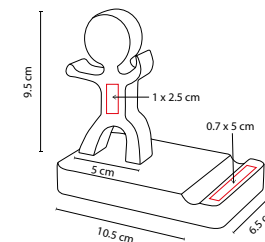

■ KTC 520

SET IZABAL

Material: Madera
 Medida: 6.1 x 6.1 cm
 Área de Impresión: 5 x 1.5 cm
 Técnica de Impresión: Láser / Serigrafía

No incluye accesorios.

■ KTC 310

BASE CHOOYU

Material: Madera
 Medida: 6.5 x 10.5 cm Base /
 5 x 9.5 cm Figura
 Área de Impresión: 0.7 x 5 cm Base /
 1 x 2.5 cm Figura
 Técnica de Impresión: Láser / Serigrafía