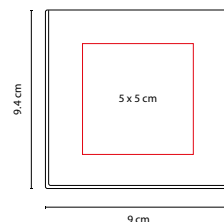

Incluye notas adhesibles de diferentes colores, regla de 12 cm y bolígrafo ecológico.

■ HL 6230

PORTA NOTAS **ANSER**

Material: Cartón / Papel
 Medida: 8.6 x 8.6 cm
 Área de Impresión: 6 x 6 cm
 Técnica de Impresión: Serigrafía
 Colores: Beige
 ■ ■ Colores GTM: Beige

Incluye porta plumas, clips, 150 notas adhesibles amarillas, 50 hojas de notas blancas, 100 hojas de notas multicolor y banderas de 5 colores.

HL 6655

ESTUCHE CON PORTA NOTAS - CALENDARIO

Material: Plástico
 Medida: 14.8 x 8.7 cm
 Área de Impresión: 11 x 6 cm
 Técnica de Impresión: Serigrafía
 Colores: Negro
 Colores GTM: Negro

Incluye notas adhesibles y calendario con dos años.

HL 6520

PORTA NOTAS **BOX NOTES**

Material: Plástico
 Medida: 9 x 9.4 cm
 Área de Impresión: 5 x 5 cm
 Técnica de Impresión: Serigrafía
 Colores: Negro
 Colores GTM: Negro