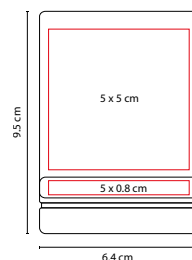

TARJETERO VEKONY

Material: Aluminio

Medida: 9.3 x 5.9 cm

Área de Impresión: 7 x 3 cm

Técnica de Impresión: Láser / Pantógrafo / Serigrafía

Colores: Plata

■ ■ Colores GTM: Plata

■ M 83230

TARJETERO KALI

Material: Aluminio

Medida: 6.3 x 10 cm

Área de Impresión: 5 x 8 cm

Técnica de Impresión: Láser / Pantógrafo / Serigrafía

Colores: Gris

■ ■ Colores GTM: Gris

Tarjetero vertical. Mecanismo "Pop up" para desplegar tarjetas.
Sistema anti robo RFID.

■ M 86114-5

TARJETERO PRAZA

Material: Aluminio

Medida: 9.3 x 6 cm

Área de Impresión: 7 x 2.5 cm

Técnica de Impresión: Láser / Pantógrafo / Serigrafía

Colores: Plata

■ M 83400

TARJETERO KOZE

Material: Curpiel / Metal
 Medida: 6.4 x 9.5 cm
 Área de Impresión: 5 x 5 cm Curpiel /
 5 x 0.8 cm Metal
 Técnica de Impresión: Láser /
 Serigrafía / Termograbado
 Colores: Negro

Tarjetero vertical. Doble compartimento.