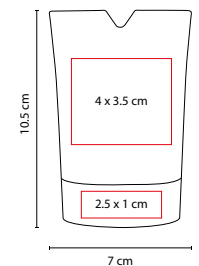

Incluye reloj, porta notas (100 hojas), abrecartas, tarjetero y caja de regalo.

■ KTC 045

ORGANIZADOR **RODANO**

Material: Curpiel
 Medida: 8.9 x 9.9 cm
 Área de Impresión: 4 x 4 cm
 Técnica de Impresión: Tampografía
 Colores: Negro

Porta plumas con doble portarretrato. Tamaño de la foto 5 x 7 cm.

■ PRO 519

MINI KIT DE ESCRITORIO

Material: Metal / Plástico

Medida: 9.2 x 6 cm

Área de Impresión: 6.2 x 4.5 cm

Técnica de Impresión: Serigrafía

Área de Impresión: 5 x 1.2 cm

Técnica de Impresión: Serigrafía

Colores: Blanco

■ ■ Colores GTM: Blanco

Incluye 8 clips.

■ KTC 210

ORGANIZADOR LAHN

Material: Plástico

Medida: 7 x 10.5 cm

Área de Impresión: 4 x 3.5 cm Porta Plumas /

2.5 x 1 cm Base

Técnica de Impresión: Serigrafía

Colores: Blanco con Gris

Base desprendible con compartimento para clips y soporte para smartphone.