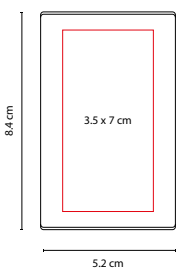

Tarjetero horizontal. Doble compartimento.

V

HL 040

PORTA NOTAS ERIA

Material: Cartón
 Medida: 8.4 x 6.5 cm
 Área de Impresión: 7 x 5 cm
 Técnica de Impresión: Serigrafía
 Colores: A/BE/N/O/R/V

N

BE

O

A

R

Incluye 160 hojas de notas.

N

HL 6560

BLOCK DE NOTAS ADDAR

Material: PVC
 Medida: 8 x 11 cm
 Área de Impresión: 7 x 2.5 cm
 Técnica de Impresión: Serigrafía
 Colores: A/N/R

R

A

Incluye 400 hojas de notas.

R

HL 6500

CLIP PORTA NOTAS CARVI

Material: Plástico
 Medida: 7.2 cm Diámetro
 Área de Impresión: 3 x 1 cm
 Técnica de Impresión: Serigrafía
 Colores: A/B/R
 Colores GTM: A/B/R

B

A

Clip porta notas con imán. 30 Notas adheribles.

B

HL 6035

PORTA NOTAS VENTALL

Material: Plástico
 Medida: 5.2 x 8.4 cm
 Área de Impresión: 3.5 x 7 cm
 Técnica de Impresión: Serigrafía
 Tinta: Negra
 Colores: A/B/R
 Colores GTM: A/B/R