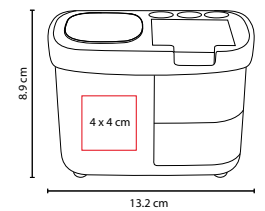

Medida: 7 x 10.5 cm

Área de Impresión: 4 x 3.5 cm Porta Plumas /

2.5 x 1 cm Base

Técnica de Impresión: Serigrafía

Colores: Blanco con Gris

Base desprendible con compartimento para clips y soporte para smartphone.

■ **61400**

MULTI ORGANIZADOR **REIDEN**

Material: Plástico
 Medida: 13.2 x 8.9 cm
 Área de Impresión: 4 x 4 cm
 Técnica de Impresión: Serigrafía
 Colores: Blanco con Gris

Despachador imantado de clips, porta plumas, porta notas y 2 compartimentos.