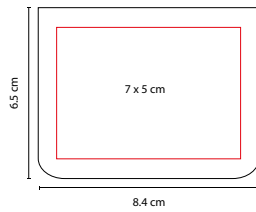

Tarjetero horizontal. Doble compartimento.

V

HL 040

PORTA NOTAS ERIA

Material: Cartón
 Medida: 8.4 x 6.5 cm
 Área de Impresión: 7 x 5 cm
 Técnica de Impresión: Serigrafía
 Colores: A/BE/N/O/R/V

N

BE

O

A

R

Incluye 160 hojas de notas.

N

HL 6560

BLOCK DE NOTAS ADDAR

Material: PVC
 Medida: 8 x 11 cm
 Área de Impresión: 7 x 2.5 cm
 Técnica de Impresión: Serigrafía
 Colores: A/N/R

R