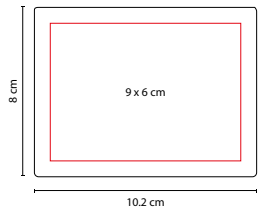

B

A

Clip porta notas con imán. 30 Notas adheribles.

B

HL 6035

PORTA NOTAS VENTALL

Material: Plástico
 Medida: 5.2 x 8.4 cm
 Área de Impresión: 3.5 x 7 cm
 Técnica de Impresión: Serigrafía
 Tinta: Negra
 Colores: A/B/R
 Colores GTM: A/B/R

R

A

Incluye mini bolígrafo,
 20 notas adhesivas amarillas y bandera de 3 colores.

R

HL 6570

PORTA NOTAS ANDES

Material: Cartón
 Medida: 10.2 x 8 cm
 Área de Impresión: 9 x 6 cm
 Técnica de Impresión: Serigrafía
 Colores: A/N/R