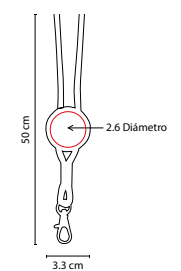

■ PRO 030

PORTAGAFETE **GAURI**

Material: Metal
Medida: 3.2 x 8 cm
Área de Impresión: 2.2 cm Diámetro
Técnica de Impresión: Goteado en Resina
Colores: Plata

■ PRO 065

PORTAGAFETE **IDENTITY**

Material: Plástico
Medida: 3.3 x 50 cm
Área de Impresión: 2.6 cm Diámetro
Técnica de Impresión: Goteado en Resina
Colores: A/B/R