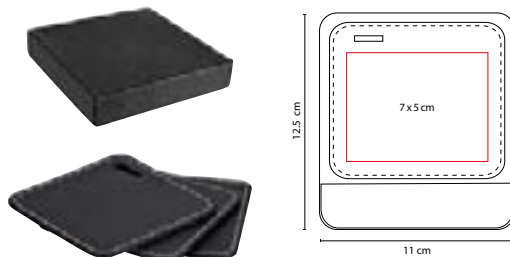

A

■ LIG 004

ENCENDEDOR IGNI

Material: Plástico
 Medida: 2.3 x 7 cm
 Área de Impresión: 1 x 4 cm
 Técnica de Impresión: Serigrafía
 Colores: A/B/N/O/R/V

N

V

O

B

R

Encendedor con seguro para niños, recargable y flama regulable.

■ LIG 001

ENCENDEDOR GIL

Material: Plástico
 Medida: 2.3 x 8 cm
 Área de Impresión: 1.6 x 4.5 cm
 Técnica de Impresión: Serigrafía
 Colores: Blanco

Encendedor desechable. Flama regulable.

■ KTC 200

SET DE PORTAVASOS PREMIUM

Material: Curpiel
 Medida: 11 x 12.5 cm Base / 9 x 9 cm Portavasos
 Área de Impresión: 7 x 5 cm
 Técnica de Impresión: Láser / Serigrafía
 Colores: Negro
 Colores GTM: Negro

Incluye 4 portavasos.

■ BAR 001

PORTAVASOS PORTER

Material: Plástico / Metal
 Medida: 8.2 x 8.2 cm
 Área de Impresión: 4 x 4 cm
 Técnica de Impresión: Serigrafía
 Colores: Blanco
 Colores GTM: Blanco

BASE ANTIDERRAPANTE