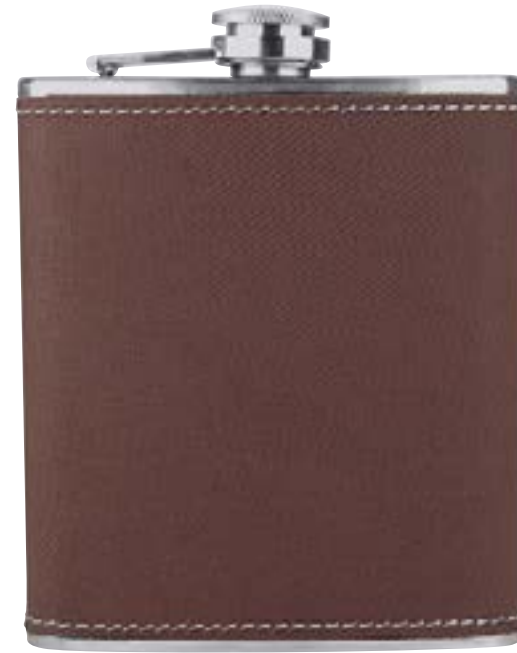

Sacacorchos armable.

■ **60300**

LICORERA **JEBEL**

Material: Acero Inoxidable / Curpiel
Medida: 10 x 12.5 cm
Área de Impresión: 7 x 7 cm
Técnica de Impresión: Láser
Capacidad: 196 ml
Colores: Café