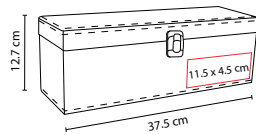

■ 98641

SET PARA VINOS PAMPLONA

Material: Curpiel / Metal / Terciopelo
Medida: 37.5 x 12.7 cm
Área de Impresión: 11.5 x 4.5 cm
Técnica de Impresión: Láser / Serigrafía
Colores: Café

■ ■ Colores GTM: Café

ARILLO

Incluye sacacorchos con navaja, stopper, boquilla y arillo. No incluye botella.

■ 851056

SET PARA VINOS CABERNET

Material: Madera / Metal
Medida: 36.5 x 11.8 cm
Área de Impresión: 35 x 10 cm
Técnica de Impresión: Láser / Serigrafía
Colores: Negro

■ ■ Colores GTM: Negro

Incluye sacacorchos con navaja, stopper, boquilla y arillo.