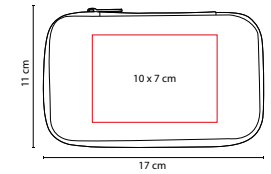

■ **87200**

LICORERA **BRISTOL**

Material: Acero Inoxidable / Curpiel
 Medida: 10 x 12.5 cm Licorera / 3.6 x 4 cm Vasos
 Área de Impresión: 7 x 7 cm Licorera /
 2.2 x 1.7 cm Vasos
 Técnica de Impresión: Láser / Serigrafía /
 Tampografía / Termograbado
 Capacidad: 196 ml
 Colores: Negro

Incluye licorera, 2 vasos metálicos, embudo y caja de regalo.

■ **60300**

LICORERA **JEBEL**

Material: Acero Inoxidable / Curpiel
 Medida: 10 x 12.5 cm
 Área de Impresión: 7 x 7 cm
 Técnica de Impresión: Láser
 Capacidad: 196 ml
 Colores: Café

Incluye caja negra de regalo.

■ 60400

LICORERA TOSCANA

Material: Acero Inoxidable / Curpiel
 Medida: 10 x 12.5 cm
 Área de Impresión: 7 x 7 cm
 Técnica de Impresión: Láser
 Capacidad: 196 ml
 Colores: Negro

Incluye caja negra de regalo.

■ BAR 003

SET PARA VINOS ARENI

Material: Metal
 Medida: 17 x 11 cm
 Área de Impresión: 10 x 7 cm
 Técnica de Impresión: Pantógrafo / Serigrafía
 Colores: Plata

Estuche con boquilla, arillo y sacacorchos con navaja.