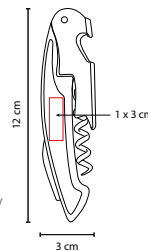

Material: Plástico
 Medida: 8.6 x 4.5 cm
 Área de Impresión: 5 x 2 cm
 Técnica de Impresión: Serigrafía
 Colores: Blanco con Negro

Destapador con imán.

■ 50700

DESTAPADOR EURE

Material: Metal
 Medida: 4.5 x 14.5 cm
 Área de Impresión: 2 cm Diámetro
 Técnica de Impresión: Láser
 Colores: Plata

Destapador con cordón de alcance 75 cm y clip.

■ 60600

SACACORCHOS AUTOMÁTICO MALBEC

Material: Aluminio / Plástico
 Medida: 6.8 x 25.7 cm
 Área de Impresión: 3 x 6 cm
 Técnica de Impresión: Láser / Serigrafía
 Colores: Plata

Sacacorchos automático recargable.
 Incluye adaptador de corriente.

■ 90300

SACACORCHOS IRINA

Material: Acero Inoxidable
 Medida: 3 x 12 cm
 Área de Impresión: 1 x 3 cm
 Técnica de Impresión: Láser / Serigrafía
 Colores: Negro

Incluye sacacorchos, navaja y destapador.

■ 90100

SACACORCHOS EYLAU

Material: Plástico
 Medida: 2 x 11 cm
 Área de Impresión: 1 x 5 cm
 Técnica de Impresión: Serigrafía
 Colores: Blanco

Sacacorchos armable.