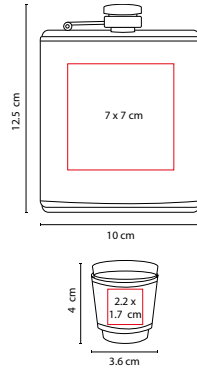

Material: Plástico
 Medida: 8.6 x 4.5 cm
 Área de Impresión: 5 x 2 cm
 Técnica de Impresión: Serigrafía
 Colores: Blanco con Negro

Destapador con imán.

■ 50700

DESTAPADOR EURE

Material: Metal
 Medida: 4.5 x 14.5 cm
 Área de Impresión: 2 cm Diámetro
 Técnica de Impresión: Láser
 Colores: Plata

Sacacorchos automático recargable.
 Incluye adaptador de corriente.

■ 90300

SACACORCHOS IRINA

Material: Acero Inoxidable
 Medida: 3 x 12 cm
 Área de Impresión: 1 x 3 cm
 Técnica de Impresión: Láser / Serigrafía
 Colores: Negro

Incluye sacacorchos, navaja y destapador.

■ 90100

SACACORCHOS EYLAU

Material: Plástico
 Medida: 2 x 11 cm
 Área de Impresión: 1 x 5 cm
 Técnica de Impresión: Serigrafía
 Colores: Blanco

Sacacorchos armable.

■ **87200**

LICORERA **BRISTOL**

Material: Acero Inoxidable / Curpiel
 Medida: 10 x 12.5 cm Licorera / 3.6 x 4 cm Vasos
 Área de Impresión: 7 x 7 cm Licorera /
 2.2 x 1.7 cm Vasos
 Técnica de Impresión: Láser / Serigrafía /
 Tampografía / Termograbado
 Capacidad: 196 ml
 Colores: Negro