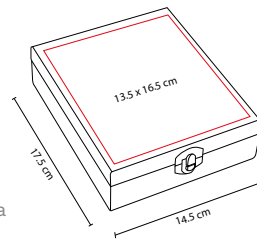

Incluye caja negra de regalo.

■ BAR 003

SET PARA VINOS ARENI

Material: Metal
 Medida: 17 x 11 cm
 Área de Impresión: 10 x 7 cm
 Técnica de Impresión: Pantógrafo / Serigrafía
 Colores: Plata

Estuche con boquilla, arillo y sacacorchos con navaja.

■ 851091

SET PARA VINOS **MEDITERRÁNEO**

Material: Madera / Metal

Medida: 14.5 x 17.5 cm

Área de Impresión: 13.5 x 16.5 cm

Técnica de Impresión: Láser / Serigrafía

Colores: Café

Colores GTM: Café

Material: Madera

Medida: 37.5 x 16 cm

Área de Impresión: 16 x 7 cm

Técnica de Impresión: Láser / Serigrafía

Colores: Beige

Espacio para una botella. Estuche con función de charola de servicio.

■ 60900

ESTUCHE PARA VINOS **BARONI**

Material: Cartón
 Medida: 10 x 36 cm
 Área de Impresión: 7 x 30 cm
 Técnica de Impresión: Termocalca
 Colores: Negro

Estuche plegable con imán para una botella.

■ BAR 004

BASE PARA VINOS **LOUDI**

Material: Madera
 Medida: 40 x 10.9 cm
 Área de Impresión: 9 x 32 cm
 Técnica de Impresión: Láser / Serigrafía
 Colores: Beige