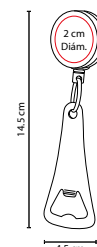

Portavasos con destapador.

■ KTC 090

DESTAPADOR KAIA

Material: Plástico
 Medida: 2.5 x 14 cm
 Área de Impresión: 1 x 6 cm
 Técnica de Impresión: Serigrafía
 Colores: Blanco
 Colores GTM: Blanco

■ KTC 095

DESTAPADOR AKIL

Material: Plástico
 Medida: 8.6 x 4.5 cm
 Área de Impresión: 5 x 2 cm
 Técnica de Impresión: Serigrafía
 Colores: Blanco con Negro

Destapador con imán.

■ 50700

DESTAPADOR EURE

Material: Metal
 Medida: 4.5 x 14.5 cm
 Área de Impresión: 2 cm Diámetro
 Técnica de Impresión: Láser
 Colores: Plata

Destapador con cordón de alcance 75 cm y clip.

■ 60600

SACACORCHOS AUTOMÁTICO MALBEC

Material: Aluminio / Plástico
 Medida: 6.8 x 25.7 cm
 Área de Impresión: 3 x 6 cm
 Técnica de Impresión: Láser / Serigrafía
 Colores: Plata

Incluye sacacorchos, navaja y destapador.

■ 90100

SACACORCHOS EYLAU

Material: Plástico
 Medida: 2 x 11 cm
 Área de Impresión: 1 x 5 cm
 Técnica de Impresión: Serigrafía
 Colores: Blanco

Sacacorchos armable.