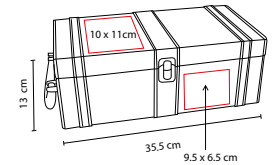

Incluye sacacorchos con navaja, stopper, boquilla y arillo.

851070

SET PARA VINOS JUBA

Material: Madera / Metal

Medida: 11.4 x 36 cm

Área de Impresión: 2 x 12 cm

Técnica de Impresión: Láser / Serigrafía

Colores: Negro

Medida: 35.5 x 13 cm

Área de Impresión: 9.5 x 6.5 cm

Técnica de Impresión: Láser / Serigrafía

Colores: Negro

ARILLO

BOQUILLA

SACACORCHOS CON NAVAJA

TERMÓMETRO

Espacio para botella y dos copas (no incluídas) de 8 x 16 cm con sujetadores. Incluye sacacorchos con navaja, termómetro, boquilla y arillo.

TRIADA

Inteligencia - Producción - Medios

to^{ss}hi

2drink.

ZEGNO[®]