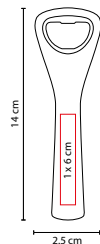

Encendedor desechable. Flama regulable.

■ KTC 200

SET DE PORTAVASOS PREMIUM

Material: Curpiel
 Medida: 11 x 12.5 cm Base / 9 x 9 cm Portavasos
 Área de Impresión: 7 x 5 cm
 Técnica de Impresión: Láser / Serigrafía
 Colores: Negro
 Colores GTM: Negro

Incluye 4 portavasos.

■ BAR 001

PORTAVASOS PORTER

Material: Plástico / Metal
 Medida: 8.2 x 8.2 cm
 Área de Impresión: 4 x 4 cm
 Técnica de Impresión: Serigrafía
 Colores: Blanco
 Colores GTM: Blanco

BASE ANTIDERRAPANTE

Portavasos con destapador.

■ KTC 090

DESTAPADOR KAIA

Material: Plástico
 Medida: 2.5 x 14 cm
 Área de Impresión: 1 x 6 cm
 Técnica de Impresión: Serigrafía
 Colores: Blanco
 Colores GTM: Blanco

■ KTC 095

DESTAPADOR AKIL

Material: Plástico
 Medida: 8.6 x 4.5 cm
 Área de Impresión: 5 x 2 cm
 Técnica de Impresión: Serigrafía
 Colores: Blanco con Negro

Destapador con imán.

■ 50700

DESTAPADOR EURE

Material: Metal
 Medida: 4.5 x 14.5 cm
 Área de Impresión: 2 cm Diámetro
 Técnica de Impresión: Láser
 Colores: Plata