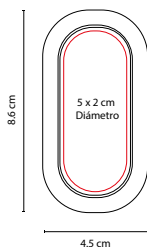

Incluye 4 portavasos.

■ BAR 001

PORTAVASOS PORTER

Material: Plástico / Metal
 Medida: 8.2 x 8.2 cm
 Área de Impresión: 4 x 4 cm
 Técnica de Impresión: Serigrafía
 Colores: Blanco
 Colores GTM: Blanco

BASE ANTIDERRAPANTE

Portavasos con destapador.

■ KTC 090

DESTAPADOR KAIA

Material: Plástico
 Medida: 2.5 x 14 cm
 Área de Impresión: 1 x 6 cm
 Técnica de Impresión: Serigrafía
 Colores: Blanco
 Colores GTM: Blanco

■ KTC 095

DESTAPADOR AKIL

Material: Plástico
 Medida: 8.6 x 4.5 cm
 Área de Impresión: 5 x 2 cm
 Técnica de Impresión: Serigrafía
 Colores: Blanco con Negro

Destapador con imán.

■ 50700

DESTAPADOR EURE

Material: Metal
 Medida: 4.5 x 14.5 cm
 Área de Impresión: 2 cm Diámetro
 Técnica de Impresión: Láser
 Colores: Plata

Destapador con cordón de alcance 75 cm y clip.

■ 60600

SACACORCHOS AUTOMÁTICO MALBEC

Material: Aluminio / Plástico
 Medida: 6.8 x 25.7 cm
 Área de Impresión: 3 x 6 cm
 Técnica de Impresión: Láser / Serigrafía
 Colores: Plata