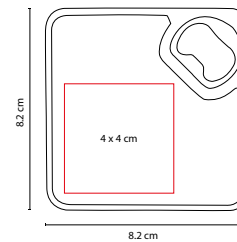

A

■ LIG 004

ENCENDEDOR IGNI

Material: Plástico
 Medida: 2.3 x 7 cm
 Área de Impresión: 1 x 4 cm
 Técnica de Impresión: Serigrafía
 Colores: A/B/N/O/R/V

N

V

O

B

Encendedor desechable. Flama regulable.

■ KTC 200

SET DE PORTAVASOS PREMIUM

Material: Curpiel
 Medida: 11 x 12.5 cm Base / 9 x 9 cm Portavasos
 Área de Impresión: 7 x 5 cm
 Técnica de Impresión: Láser / Serigrafía
 Colores: Negro
 Colores GTM: Negro

Incluye 4 portavasos.

■ BAR 001

PORTAVASOS PORTER

Material: Plástico / Metal
 Medida: 8.2 x 8.2 cm
 Área de Impresión: 4 x 4 cm
 Técnica de Impresión: Serigrafía
 Colores: Blanco
 Colores GTM: Blanco

BASE ANTIDERRAPANTE

Material: Plástico
 Medida: 8.6 x 4.5 cm
 Área de Impresión: 5 x 2 cm
 Técnica de Impresión: Serigrafía
 Colores: Blanco con Negro

Destapador con imán.

■ 50700

DESTAPADOR EURE

Material: Metal
 Medida: 4.5 x 14.5 cm
 Área de Impresión: 2 cm Diámetro
 Técnica de Impresión: Láser
 Colores: Plata