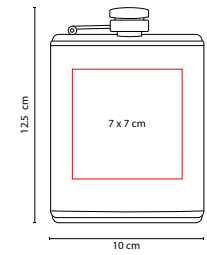

Material: Plástico
 Medida: 8.6 x 4.5 cm
 Área de Impresión: 5 x 2 cm
 Técnica de Impresión: Serigrafía
 Colores: Blanco con Negro

Destapador con imán.

■ 50700

DESTAPADOR EURE

Material: Metal
 Medida: 4.5 x 14.5 cm
 Área de Impresión: 2 cm Diámetro
 Técnica de Impresión: Láser
 Colores: Plata

Incluye sacacorchos, navaja y destapador.

■ 90100

SACACORCHOS EYLAU

Material: Plástico
 Medida: 2 x 11 cm
 Área de Impresión: 1 x 5 cm
 Técnica de Impresión: Serigrafía
 Colores: Blanco

Sacacorchos armable.

■ **87200**

LICORERA **BRISTOL**

Material: Acero Inoxidable / Curpiel
 Medida: 10 x 12.5 cm Licorera / 3.6 x 4 cm Vasos
 Área de Impresión: 7 x 7 cm Licorera /
 2.2 x 1.7 cm Vasos
 Técnica de Impresión: Láser / Serigrafía /
 Tampografía / Termograbado
 Capacidad: 196 ml
 Colores: Negro

Incluye licorera, 2 vasos metálicos, embudo y caja de regalo.

■ **60300**

LICORERA **JEBEL**

Material: Acero Inoxidable / Curpiel
 Medida: 10 x 12.5 cm
 Área de Impresión: 7 x 7 cm
 Técnica de Impresión: Láser
 Capacidad: 196 ml
 Colores: Café