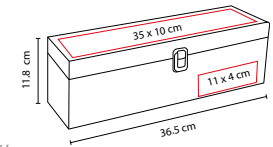

Espacio para una botella. Con función de portabotellas.

■ **86300**

ESTUCHE PARA VINOS **MOLORI**

Material: Curpiel
 Medida: 10 x 41 x 10.5 cm
 Área de Impresión: 5 x 9 cm
 Técnica de Impresión: Láser / Serigrafía
 Colores: Negro

Interior plastificado. Agarraderas de madera.

■ 98641

SET PARA VINOS PAMPLONA

Material: Curpiel / Metal / Terciopelo
 Medida: 37.5 x 12.7 cm
 Área de Impresión: 11.5 x 4.5 cm
 Técnica de Impresión: Láser / Serigrafía
 Colores: Café

Material: Madera / Metal
 Medida: 36.5 x 11.8 cm
 Área de Impresión: 35 x 10 cm
 Técnica de Impresión: Láser / Serigrafía
 Colores: Negro

■ ■ Colores GTM: Negro

SACACORCHOS
CON NAVAJA

BOQUILLA

STOPPER

ARILLO