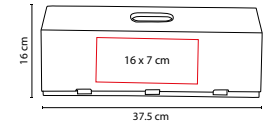

■ **87200**

LICORERA **BRISTOL**

Material: Acero Inoxidable / Curpiel
 Medida: 10 x 12.5 cm Licorera / 3.6 x 4 cm Vasos
 Área de Impresión: 7 x 7 cm Licorera /
 2.2 x 1.7 cm Vasos
 Técnica de Impresión: Láser / Serigrafía /
 Tampografía / Termograbado
 Capacidad: 196 ml
 Colores: Negro

■ 851091

SET PARA VINOS **MEDITERRÁNEO**

Material: Madera / Metal

Medida: 14.5 x 17.5 cm

Área de Impresión: 13.5 x 16.5 cm

Técnica de Impresión: Láser / Serigrafía

Colores: Café

Colores GTM: Café

Material: Madera

Medida: 37.5 x 16 cm

Área de Impresión: 16 x 7 cm

Técnica de Impresión: Láser / Serigrafía

Colores: Beige

Espacio para una botella. Estuche con función de charola de servicio.

■ 60900

ESTUCHE PARA VINOS **BARONI**

Material: Cartón
 Medida: 10 x 36 cm
 Área de Impresión: 7 x 30 cm
 Técnica de Impresión: Termocalca
 Colores: Negro

Estuche plegable con imán para una botella.

■ BAR 004

BASE PARA VINOS **LOUDI**

Material: Madera
 Medida: 40 x 10.9 cm
 Área de Impresión: 9 x 32 cm
 Técnica de Impresión: Láser / Serigrafía
 Colores: Beige