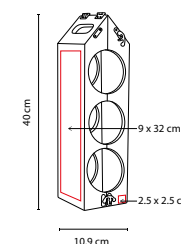

Material: Madera

Medida: 37.5 x 16 cm

Área de Impresión: 16 x 7 cm

Técnica de Impresión: Láser / Serigrafía

Colores: Beige

Espacio para una botella. Estuche con función de charola de servicio.

■ 60900

ESTUCHE PARA VINOS **BARONI**

Material: Cartón
 Medida: 10 x 36 cm
 Área de Impresión: 7 x 30 cm
 Técnica de Impresión: Termocalca
 Colores: Negro

Estuche plegable con imán para una botella.

■ BAR 004

BASE PARA VINOS **LOUDI**

Material: Madera
 Medida: 40 x 10.9 cm
 Área de Impresión: 9 x 32 cm
 Técnica de Impresión: Láser / Serigrafía
 Colores: Beige

Espacio para una botella. Con función de portabotellas.

■ **86300**

ESTUCHE PARA VINOS **MOLORI**

Material: Curpiel
 Medida: 10 x 41 x 10.5 cm
 Área de Impresión: 5 x 9 cm
 Técnica de Impresión: Láser / Serigrafía
 Colores: Negro

Bolsa curpiel porta botellas con broche metálico imantado.

■ **86400**

ESTUCHE PARA VINOS **PALERMO**

Material: Yute
 Medida: 11 x 35 x 9.5 cm
 Área de Impresión: 8.5 x 28 cm
 Técnica de Impresión: Serigrafía
 Colores: Blanco con Beige
 Colores GTM: Blanco con Beige