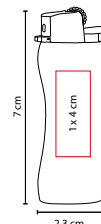

MINI ENCENDEDOR IGNI

Material: Plástico
 Medida: 2.2 x 6.2 cm
 Área de Impresión: 1 x 3.5 cm
 Técnica de Impresión: Serigrafía
 Colores: A/B/N/O/R/V

A

B

N

O

V

Encendedor con seguro para niños, recargable y flama regulable.

A

■ LIG 004

ENCENDEDOR IGNI

Material: Plástico
 Medida: 2.3 x 7 cm
 Área de Impresión: 1 x 4 cm
 Técnica de Impresión: Serigrafía
 Colores: A/B/N/O/R/V

N

V

O

B