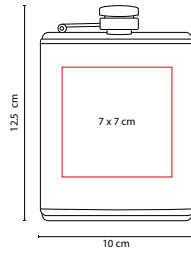

Incluye sacacorchos, navaja y destapador.

■ 90100

SACACORCHOS EYLAU

Material: Plástico
 Medida: 2 x 11 cm
 Área de Impresión: 1 x 5 cm
 Técnica de Impresión: Serigrafía
 Colores: Blanco

Sacacorchos armable.

■ **87200**

LICORERA **BRISTOL**

Material: Acero Inoxidable / Curpiel
 Medida: 10 x 12.5 cm Licorera / 3.6 x 4 cm Vasos
 Área de Impresión: 7 x 7 cm Licorera /
 2.2 x 1.7 cm Vasos
 Técnica de Impresión: Láser / Serigrafía /
 Tampografía / Termograbado
 Capacidad: 196 ml
 Colores: Negro

Incluye licorera, 2 vasos metálicos, embudo y caja de regalo.

■ **60300**

LICORERA **JEBEL**

Material: Acero Inoxidable / Curpiel
 Medida: 10 x 12.5 cm
 Área de Impresión: 7 x 7 cm
 Técnica de Impresión: Láser
 Capacidad: 196 ml
 Colores: Café

Incluye caja negra de regalo.

■ 60400

LICORERA TOSCANA

Material: Acero Inoxidable / Curpiel
 Medida: 10 x 12.5 cm
 Área de Impresión: 7 x 7 cm
 Técnica de Impresión: Láser
 Capacidad: 196 ml
 Colores: Negro