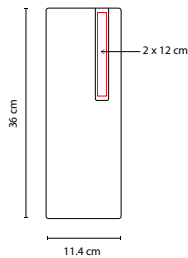

851070

SET PARA VINOS JUBA

Material: Madera / Metal

Medida: 11.4 x 36 cm

Área de Impresión: 2 x 12 cm

Técnica de Impresión: Láser / Serigrafía

Colores: Negro

Colores GTM: Negro

98509

SET PARA VINOS CHATEAU BLANC

Material: Curpiel / Metal

Medida: 35.5 x 13 cm

Área de Impresión: 9.5 x 6.5 cm

Técnica de Impresión: Láser / Serigrafía

Colores: Negro

Espacio para botella y dos copas (no incluídas) de 8 x 16 cm con sujetadores. Incluye sacacorchos con navaja, termómetro, boquilla y arillo.