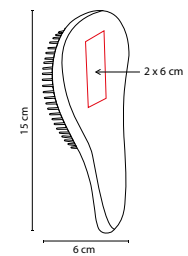

## ■ DAM 014

ESPEJO KEILA

Material: Madera  
 Medida: 13 x 23 cm  
 Área de Impresión: 9 x 2.5 cm  
 Técnica de Impresión: Láser  
 Colores: Café

Espejo armable. Incluye 2 piezas.

## ■ DAM 804

ESPEJO DOLLY

Material: Plástico  
 Medida: 7 x 7 cm  
 Área de Impresión: 5.5 x 5.5 cm  
 Técnica de Impresión: Serigrafía  
 Colores: Blanco  
 Colores GTM: Blanco

Incluye peine.

## ■ DAM 018

CEPILLO ZIVA

Material: Plástico  
 Medida: 7.5 x 15 cm  
 Área de Impresión: 3 x 4 cm  
 Técnica de Impresión: Serigrafía  
 Colores: Blanco con Negro

Cepillo anti-frizz, masajeador. Incluye espejo.

## ■ DAM 017

CEPILLO BIELLA

Material: Plástico  
 Medida: 6 x 15 cm  
 Área de Impresión: 2 x 6 cm  
 Técnica de Impresión: Serigrafía  
 Colores: Blanco con Negro

Cepillo anti-frizz, masajeador.