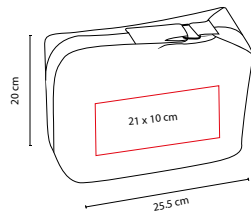

## ■ SIN 128

COSMETIQUERA **SELLA**

Material: PVC  
 Medida: 20.5 x 7.5 x 5.5 cm  
 Área de Impresión: 16 x 5 cm  
 Técnica de Impresión: Serigrafía  
 Colores: A/B/P  
 Colores GTM: A/B/P

A

B

C

## ■ DAM 003

COSMETIQUERA LOIRA

Material: Poliéster / Curpiel  
 Medida: 21 x 12 x 5 cm  
 Área de Impresión: 14 x 6 cm  
 Técnica de Impresión: Serigrafía  
 Colores: A/C/N  
 Colores GTM: A/C/N

A

N

N

## ■ DAM 030

COSMETIQUERA LEXY

Material: Algodón  
 Medida: 25 x 16.5 cm  
 Área de Impresión: 16 x 6 cm  
 Técnica de Impresión: Serigrafía  
 Colores: N/P

P

G

## ■ DAM 501

COSMETIQUERA **PLATINUM**

Material: Microfibra  
 Medida: 25.5 x 20 x 15.5 cm  
 Área de Impresión: 21 x 10 cm  
 Técnica de Impresión: Bordado / Serigrafía  
 Colores: G/N/P

P

N

3 Compartimentos internos.