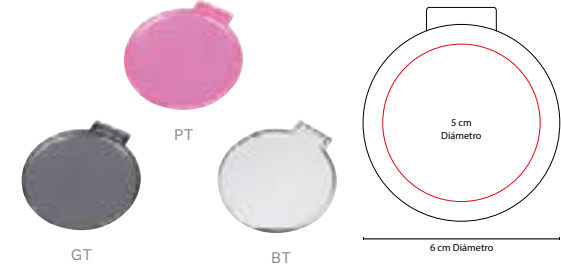

## ■ DAM 500

ESPEJO ALINE

Material: Plástico

Medida: 6.3 x 6.3 cm

Área de Impresión: 4.5 x 4.5 cm

Técnica de Impresión: Serigrafía

Colores: A/B/O/P/V

## ■ DAM 2123

ESPEJO SLASH

Material: Plástico  
Medida: 6.9 x 7.9 cm  
Área de Impresión: 4.5 x 5 cm  
Técnica de Impresión: Serigrafía  
Colores: Translúcido  
Colores GTM: Translúcido

## ■ DAM 120

ESPEJO LARISA

Material: Plástico  
Medida: 9 x 11.5 cm  
Área de Impresión: 6 x 8.5 cm  
Técnica de Impresión: Serigrafía  
Colores: Negro

AT

## ■ DAM 560

ESPEJO FANCY

Material: Plástico  
Medida: 6 cm Diámetro  
Área de Impresión: 5 cm Diámetro  
Técnica de Impresión: Serigrafía  
Colores: AT/BT/GT/PT  
Colores GTM: AT/BT/PT

GT

BT