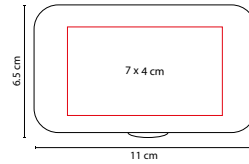

## ■ DAM 025

SET MANICURE **KYMA**

Material: Plástico  
 Medida: 4 x 8.3 cm  
 Área de Impresión: 2.5 x 4 cm  
 Técnica de Impresión: Serigrafía  
 Colores: N/P  
 ■ Colores GTM: Negro

N

Incluye 4 accesorios.

## ■ DAM 004

SET DE MANICURE **GENOVA**

Material: Curpiel  
 Medida: 11 x 6.5 cm  
 Área de Impresión: 7 x 4 cm  
 Técnica de Impresión: Serigrafía  
 Colores: G/N/P  
 Colores GTM: N/P

Incluye 4 accesorios.