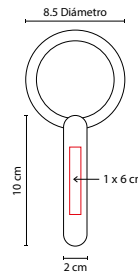

## ■ DAM 500

ESPEJO ALINE

Material: Plástico

Medida: 6.3 x 6.3 cm

Área de Impresión: 4.5 x 4.5 cm

Técnica de Impresión: Serigrafía

Colores: A/B/O/P/V

## ■ DAM 560

ESPEJO FANCY

Material: Plástico  
Medida: 6 cm Diámetro  
Área de Impresión: 5 cm Diámetro  
Técnica de Impresión: Serigrafía  
Colores: AT/BT/GT/PT  
Colores GTM: AT/BT/PT

GT

BT

## ■ DAM 702

ESPEJO CON LUZ AVANTE

Material: Plástico  
 Medida: 6.1 x 9 cm  
 Área de Impresión: 3.6 x 4.5 cm  
 Técnica de Impresión: Serigrafía  
 Colores: Blanco  
 Colores GTM: Blanco

## ■ DAM 002

ESPEJO BRISEIS

Material: Plástico  
 Medida: 8.5 cm Diámetro Espejo / 2 x 10 cm Mango  
 Área de Impresión: 1 x 6 cm  
 Técnica de Impresión: Serigrafía  
 Colores: Plata  
 Colores GTM: Plata