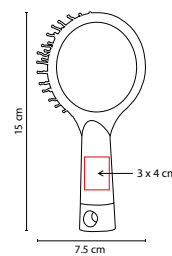

## ■ DAM 014

ESPEJO KEILA

Material: Madera  
 Medida: 13 x 23 cm  
 Área de Impresión: 9 x 2.5 cm  
 Técnica de Impresión: Láser  
 Colores: Café

Espejo armable. Incluye 2 piezas.

## ■ DAM 804

ESPEJO DOLLY

Material: Plástico  
 Medida: 7 x 7 cm  
 Área de Impresión: 5.5 x 5.5 cm  
 Técnica de Impresión: Serigrafía  
 Colores: Blanco  
 Colores GTM: Blanco

Incluye peine.

## ■ DAM 018

CEPILLO ZIVA

Material: Plástico  
 Medida: 7.5 x 15 cm  
 Área de Impresión: 3 x 4 cm  
 Técnica de Impresión: Serigrafía  
 Colores: Blanco con Negro

Cepillo anti-frizz, masajeador. Incluye espejo.

## ■ DAM 017

CEPILLO BIELLA

Material: Plástico  
 Medida: 6 x 15 cm  
 Área de Impresión: 2 x 6 cm  
 Técnica de Impresión: Serigrafía  
 Colores: Blanco con Negro

Cepillo anti-frizz, masajeador.