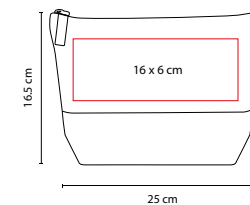

## ■ DAM 007

COSMETIQUERA **BRIANA**

Material: Poliéster  
 Medida: 20 x 14 x 3 cm  
 Área de Impresión: 12 x 6 cm  
 Técnica de Impresión: Serigrafía  
 Colores: A/N/P

N

P

2 Compartimentos internos.

P

## ■ SIN 128

COSMETIQUERA **SELLA**

Material: PVC  
 Medida: 20.5 x 7.5 x 5.5 cm  
 Área de Impresión: 16 x 5 cm  
 Técnica de Impresión: Serigrafía  
 Colores: A/B/P  
 Colores GTM: A/B/P

A

B

C

## ■ DAM 003

COSMETIQUERA LOIRA

Material: Poliéster / Curpiel  
 Medida: 21 x 12 x 5 cm  
 Área de Impresión: 14 x 6 cm  
 Técnica de Impresión: Serigrafía  
 Colores: A/C/N  
 Colores GTM: A/C/N

A

N

N

## ■ DAM 030

COSMETIQUERA LEXY

Material: Algodón  
 Medida: 25 x 16.5 cm  
 Área de Impresión: 16 x 6 cm  
 Técnica de Impresión: Serigrafía  
 Colores: N/P

P

G