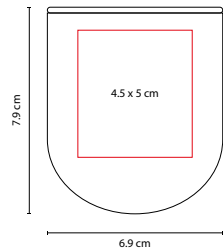

## ■ DAM 500

ESPEJO ALINE

Material: Plástico

Medida: 6.3 x 6.3 cm

Área de Impresión: 4.5 x 4.5 cm

Técnica de Impresión: Serigrafía

Colores: A/B/O/P/V

## ■ DAM 2123

ESPEJO SLASH

Material: Plástico  
Medida: 6.9 x 7.9 cm  
Área de Impresión: 4.5 x 5 cm  
Técnica de Impresión: Serigrafía  
Colores: Translúcido  
Colores GTM: Translúcido

## ■ DAM 120

ESPEJO LARISA

Material: Plástico  
Medida: 9 x 11.5 cm  
Área de Impresión: 6 x 8.5 cm  
Técnica de Impresión: Serigrafía  
Colores: Negro

AT

## ■ DAM 560

ESPEJO FANCY

Material: Plástico  
Medida: 6 cm Diámetro  
Área de Impresión: 5 cm Diámetro  
Técnica de Impresión: Serigrafía  
Colores: AT/BT/GT/PT  
Colores GTM: AT/BT/PT

GT

BT