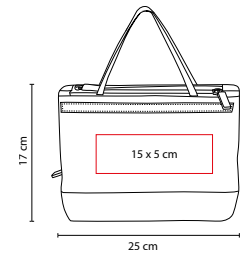

G

3 Compartimentos internos con cierre.