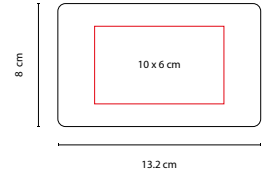

## ■ DAM 025

SET MANICURE **KYMA**

Material: Plástico  
 Medida: 4 x 8.3 cm  
 Área de Impresión: 2.5 x 4 cm  
 Técnica de Impresión: Serigrafía  
 Colores: N/P  
 ■ Colores GTM: Negro

N

Incluye 4 accesorios.

## ■ DAM 004

SET DE MANICURE **GENOVA**

Material: Curpiel  
 Medida: 11 x 6.5 cm  
 Área de Impresión: 7 x 4 cm  
 Técnica de Impresión: Serigrafía  
 Colores: G/N/P  
 Colores GTM: N/P

Incluye 4 accesorios.

## ■ DAM 773

SET DE MANICURE Y BROCHAS **YOUNG**

Material: Curpiel  
 Medida: 13.2 x 8 cm  
 Área de Impresión: 10 x 6 cm  
 Técnica de Impresión: Láser / Serigrafía  
 Colores: Negro  
 Colores GTM: Negro