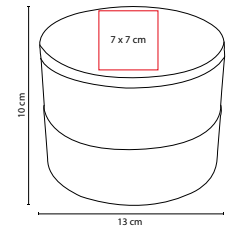

## ■ SIN 520

COSMETIQUERA CHIC

Material: PVC  
 Medida: 27 x 16.5 x 9 cm  
 Área de Impresión: 16 x 11 cm  
 Técnica de Impresión: Serigrafía  
 Colores: N/P

N

P

to<sup>ss</sup>h<sup>®</sup>

## ■ DAM 005

COSMETIQUERA STELLA

Material: Poliéster  
 Medida: 25 x 17 x 5 cm  
 Área de Impresión: 15 x 5 cm  
 Técnica de Impresión: Serigrafía  
 Colores: G/P

Colores GTM: Rosa

G

3 Compartimentos internos con cierre.

## ■ DAM 019

KIT DE BAÑO **ALTHEA**

Material: Plástico / Poliéster  
 Medida: 18 x 14.5 cm  
 Área de Impresión: 8 x 6 cm  
 Técnica de Impresión: Serigrafía  
 Colores: Blanco

Incluye 4 accesorios de baño: 2 esponjas, cepillo y guante.

## ■ DAM 015

ALHAJERO **ALHAMA**

Material: Plástico  
 Medida: 13 x 10 cm  
 Área de Impresión: 7 x 7 cm  
 Técnica de Impresión: Serigrafía /  
 Tampografía  
 Colores: Blanco con Gris