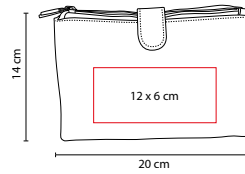

## ■ DAM 010

COSMETIQUERA KIARA

Material: Poliéster

Medida: 28 x 14.5 x 7.5 cm

Área de Impresión: 18 x 6.5 cm

Técnica de Impresión: Bordado

Colores: A/N/R

A

## ■ DAM 007

COSMETIQUERA **BRIANA**

Material: Poliéster  
 Medida: 20 x 14 x 3 cm  
 Área de Impresión: 12 x 6 cm  
 Técnica de Impresión: Serigrafía  
 Colores: A/N/P

N

P

2 Compartimentos internos.

P

## ■ SIN 128

COSMETIQUERA **SELLA**

Material: PVC  
 Medida: 20.5 x 7.5 x 5.5 cm  
 Área de Impresión: 16 x 5 cm  
 Técnica de Impresión: Serigrafía  
 Colores: A/B/P  
 Colores GTM: A/B/P

A

B

C