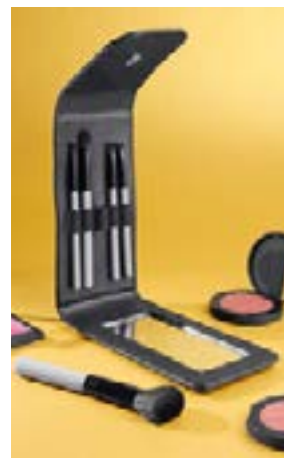

Incluye 5 accesorios y espejo.