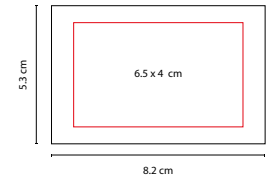

Incluye 5 accesorios y espejo.