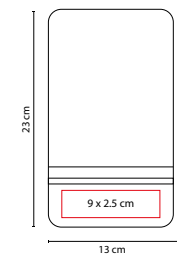

## ■ DAM 702

ESPEJO CON LUZ AVANTE

Material: Plástico  
 Medida: 6.1 x 9 cm  
 Área de Impresión: 3.6 x 4.5 cm  
 Técnica de Impresión: Serigrafía  
 Colores: Blanco  
 Colores GTM: Blanco

## ■ DAM 002

ESPEJO BRISEIS

Material: Plástico  
 Medida: 8.5 cm Diámetro Espejo / 2 x 10 cm Mango  
 Área de Impresión: 1 x 6 cm  
 Técnica de Impresión: Serigrafía  
 Colores: Plata  
 Colores GTM: Plata

## ■ DAM 014

ESPEJO KEILA

Material: Madera  
 Medida: 13 x 23 cm  
 Área de Impresión: 9 x 2.5 cm  
 Técnica de Impresión: Láser  
 Colores: Café

Espejo armable. Incluye 2 piezas.

## ■ DAM 804

ESPEJO DOLLY

Material: Plástico  
 Medida: 7 x 7 cm  
 Área de Impresión: 5.5 x 5.5 cm  
 Técnica de Impresión: Serigrafía  
 Colores: Blanco  
 Colores GTM: Blanco

Incluye peine.