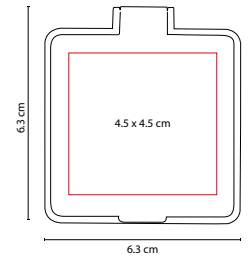

## ■ DAM 500

ESPEJO ALINE

Material: Plástico

Medida: 6.3 x 6.3 cm

Área de Impresión: 4.5 x 4.5 cm

Técnica de Impresión: Serigrafía

Colores: A/B/O/P/V

## ■ DAM 2123

ESPEJO SLASH

Material: Plástico  
Medida: 6.9 x 7.9 cm  
Área de Impresión: 4.5 x 5 cm  
Técnica de Impresión: Serigrafía  
Colores: Translúcido  
Colores GTM: Translúcido

## ■ DAM 120

ESPEJO LARISA

Material: Plástico  
Medida: 9 x 11.5 cm  
Área de Impresión: 6 x 8.5 cm  
Técnica de Impresión: Serigrafía  
Colores: Negro

AT