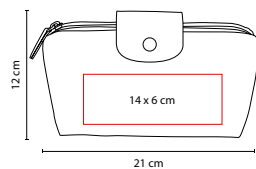

## ■ DAM 007

COSMETIQUERA **BRIANA**

Material: Poliéster  
 Medida: 20 x 14 x 3 cm  
 Área de Impresión: 12 x 6 cm  
 Técnica de Impresión: Serigrafía  
 Colores: A/N/P

N

P

2 Compartimentos internos.

P

## ■ SIN 128

COSMETIQUERA **SELLA**

Material: PVC  
 Medida: 20.5 x 7.5 x 5.5 cm  
 Área de Impresión: 16 x 5 cm  
 Técnica de Impresión: Serigrafía  
 Colores: A/B/P  
 Colores GTM: A/B/P

A

B

C

## ■ DAM 003

COSMETIQUERA LOIRA

Material: Poliéster / Curpiel  
 Medida: 21 x 12 x 5 cm  
 Área de Impresión: 14 x 6 cm  
 Técnica de Impresión: Serigrafía  
 Colores: A/C/N  
 Colores GTM: A/C/N

A

N

N