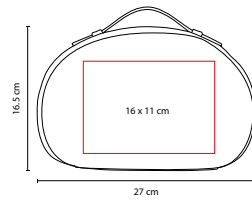

## ■ DAM 502

COSMETIQUERA **VICTORIAS**

Material: Microfibra  
 Medida: 19.5 x 16.5 x 4.5 cm  
 Área de Impresión: 5 x 3 cm  
 Técnica de Impresión: Bordado / Serigrafía  
 Colores: G/N/P

G

P

P

## ■ DAM 008

COSMETIQUERA **ELBE**

Material: Curpiel / PVC  
 Medida: 21 x 15 x 7 cm  
 Área de Impresión: 14 x 6 cm  
 Técnica de Impresión: Serigrafía  
 Colores: G/P

G

Incluye 2 compartimentos y espejo.

## ■ SIN 520

COSMETIQUERA CHIC

Material: PVC  
 Medida: 27 x 16.5 x 9 cm  
 Área de Impresión: 16 x 11 cm  
 Técnica de Impresión: Serigrafía  
 Colores: N/P

N

P

to<sup>ss</sup>h<sup>®</sup>