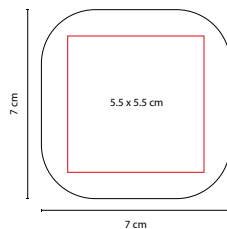

## ■ DAM 002

ESPEJO BRISEIS

Material: Plástico  
 Medida: 8.5 cm Diámetro Espejo / 2 x 10 cm Mango  
 Área de Impresión: 1 x 6 cm  
 Técnica de Impresión: Serigrafía  
 Colores: Plata  
 Colores GTM: Plata

Espejo 1 lado con aumento 2X y 1 lado normal.  
 Cuenta con mango para sostener.

## ■ DAM 014

ESPEJO KEILA

Material: Madera  
 Medida: 13 x 23 cm  
 Área de Impresión: 9 x 2.5 cm  
 Técnica de Impresión: Láser  
 Colores: Café

Espejo armable. Incluye 2 piezas.

## ■ DAM 804

ESPEJO DOLLY

Material: Plástico  
 Medida: 7 x 7 cm  
 Área de Impresión: 5.5 x 5.5 cm  
 Técnica de Impresión: Serigrafía  
 Colores: Blanco  
 Colores GTM: Blanco

Incluye peine.