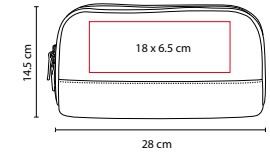

## ■ DAM 009

COSMETIQUERA LORELEI

Material: Yute

Medida: 25 x 16 cm

Área de Impresión: 13 x 4 cm

Técnica de Impresión: Serigrafía

Colores: A/N/P/R

■ ■ Colores GTM: A/P/R

## ■ DAM 010

COSMETIQUERA KIARA

Material: Poliéster

Medida: 28 x 14.5 x 7.5 cm

Área de Impresión: 18 x 6.5 cm

Técnica de Impresión: Bordado

Colores: A/N/R

A

## ■ DAM 007

COSMETIQUERA **BRIANA**

Material: Poliéster  
 Medida: 20 x 14 x 3 cm  
 Área de Impresión: 12 x 6 cm  
 Técnica de Impresión: Serigrafía  
 Colores: A/N/P

N

P

2 Compartimentos internos.

P