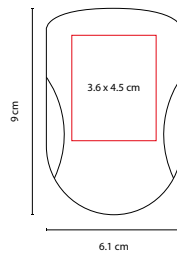

## ■ DAM 500

ESPEJO ALINE

Material: Plástico

Medida: 6.3 x 6.3 cm

Área de Impresión: 4.5 x 4.5 cm

Técnica de Impresión: Serigrafía

Colores: A/B/O/P/V

## ■ DAM 120

ESPEJO LARISA

Material: Plástico  
Medida: 9 x 11.5 cm  
Área de Impresión: 6 x 8.5 cm  
Técnica de Impresión: Serigrafía  
Colores: Negro

AT

## ■ DAM 560

ESPEJO FANCY

Material: Plástico  
Medida: 6 cm Diámetro  
Área de Impresión: 5 cm Diámetro  
Técnica de Impresión: Serigrafía  
Colores: AT/BT/GT/PT  
Colores GTM: AT/BT/PT

GT

BT

## ■ DAM 702

ESPEJO CON LUZ AVANTE

Material: Plástico  
 Medida: 6.1 x 9 cm  
 Área de Impresión: 3.6 x 4.5 cm  
 Técnica de Impresión: Serigrafía  
 Colores: Blanco  
 Colores GTM: Blanco