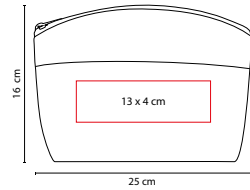

## ■ DAM 009

COSMETIQUERA LORELEI

Material: Yute

Medida: 25 x 16 cm

Área de Impresión: 13 x 4 cm

Técnica de Impresión: Serigrafía

Colores: A/N/P/R

■ ■ Colores GTM: A/P/R

## ■ DAM 010

COSMETIQUERA KIARA

Material: Poliéster

Medida: 28 x 14.5 x 7.5 cm

Área de Impresión: 18 x 6.5 cm

Técnica de Impresión: Bordado

Colores: A/N/R

A