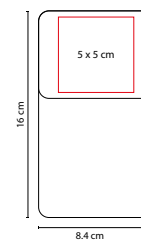

## ■ DAM 540

SET DE BROCHAS **GLAMOUR**

Material: Plástico  
 Medida: 5.1 x 12.1 cm  
 Área de Impresión: 3.4 x 3 cm  
 Técnica de Impresión: Serigrafía /  
 Tampografía  
 Colores: Plata

Incluye 5 accesorios.

## ■ DAM 013

SET DE BROCHAS **KIYA**

Material: Curpiel  
 Medida: 7.5 x 12 cm  
 Área de Impresión: 4 x 4 cm  
 Técnica de Impresión: Serigrafía  
 Colores: Negro

Incluye 4 accesorios.

## ■ DAM 006

SET DE BROCHAS **ANNIA**

Material: Curpiel  
 Medida: 8.4 x 16 cm  
 Área de Impresión: 5 x 5 cm  
 Técnica de Impresión: Serigrafía  
 Colores: Negro

Incluye 5 accesorios y espejo.