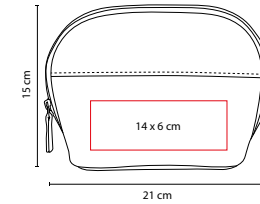

## ■ DAM 501

COSMETIQUERA **PLATINUM**

Material: Microfibra  
 Medida: 25.5 x 20 x 15.5 cm  
 Área de Impresión: 21 x 10 cm  
 Técnica de Impresión: Bordado / Serigrafía  
 Colores: G/N/P

P

N

3 Compartimentos internos.

## ■ DAM 502

COSMETIQUERA **VICTORIAS**

Material: Microfibra  
 Medida: 19.5 x 16.5 x 4.5 cm  
 Área de Impresión: 5 x 3 cm  
 Técnica de Impresión: Bordado / Serigrafía  
 Colores: G/N/P

G

P

P

## ■ DAM 008

COSMETIQUERA **ELBE**

Material: Curpiel / PVC  
 Medida: 21 x 15 x 7 cm  
 Área de Impresión: 14 x 6 cm  
 Técnica de Impresión: Serigrafía  
 Colores: G/P

G

Incluye 2 compartimentos y espejo.