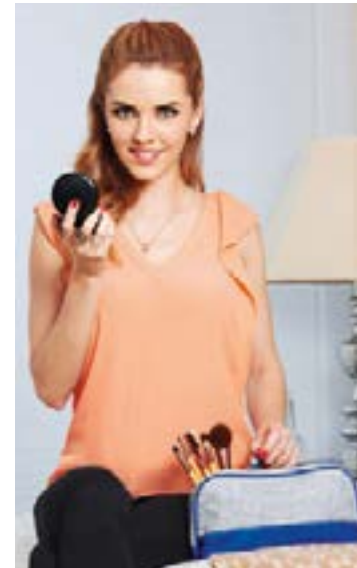

## ■ DAM 010

COSMETIQUERA KIARA

Material: Poliéster

Medida: 28 x 14.5 x 7.5 cm

Área de Impresión: 18 x 6.5 cm

Técnica de Impresión: Bordado

Colores: A/N/R

A