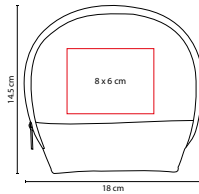

## ■ SIN 520

COSMETIQUERA CHIC

Material: PVC  
 Medida: 27 x 16.5 x 9 cm  
 Área de Impresión: 16 x 11 cm  
 Técnica de Impresión: Serigrafía  
 Colores: N/P

N

P

to<sup>ss</sup>h<sup>®</sup>

## ■ DAM 005

COSMETIQUERA STELLA

Material: Poliéster  
 Medida: 25 x 17 x 5 cm  
 Área de Impresión: 15 x 5 cm  
 Técnica de Impresión: Serigrafía  
 Colores: G/P

Colores GTM: Rosa

G

3 Compartimentos internos con cierre.

## ■ DAM 019

KIT DE BAÑO **ALTHEA**

Material: Plástico / Poliéster  
 Medida: 18 x 14.5 cm  
 Área de Impresión: 8 x 6 cm  
 Técnica de Impresión: Serigrafía  
 Colores: Blanco

Incluye 4 accesorios de baño: 2 esponjas, cepillo y guante.

## ■ DAM 015

ALHAJERO **ALHAMA**

Material: Plástico  
 Medida: 13 x 10 cm  
 Área de Impresión: 7 x 7 cm  
 Técnica de Impresión: Serigrafía /  
 Tampografía  
 Colores: Blanco con Gris