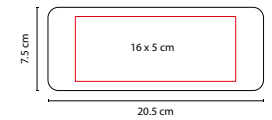

## ■ DAM 010

COSMETIQUERA KIARA

Material: Poliéster

Medida: 28 x 14.5 x 7.5 cm

Área de Impresión: 18 x 6.5 cm

Técnica de Impresión: Bordado

Colores: A/N/R

A

## ■ DAM 007

COSMETIQUERA **BRIANA**

Material: Poliéster  
 Medida: 20 x 14 x 3 cm  
 Área de Impresión: 12 x 6 cm  
 Técnica de Impresión: Serigrafía  
 Colores: A/N/P

N

P

2 Compartimentos internos.

P

## ■ SIN 128

COSMETIQUERA **SELLA**

Material: PVC  
 Medida: 20.5 x 7.5 x 5.5 cm  
 Área de Impresión: 16 x 5 cm  
 Técnica de Impresión: Serigrafía  
 Colores: A/B/P  
 Colores GTM: A/B/P

A

B

C

## ■ DAM 003

COSMETIQUERA LOIRA

Material: Poliéster / Curpiel  
 Medida: 21 x 12 x 5 cm  
 Área de Impresión: 14 x 6 cm  
 Técnica de Impresión: Serigrafía  
 Colores: A/C/N  
 Colores GTM: A/C/N

A

N

N