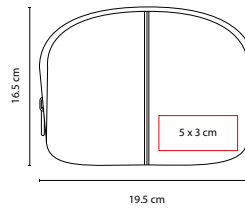

G

■ DAM 501

COSMETIQUERA **PLATINUM**

Material: Microfibra
Medida: 25.5 x 20 x 15.5 cm
Área de Impresión: 21 x 10 cm
Técnica de Impresión: Bordado / Serigrafía
Colores: G/N/P

P

N

3 Compartimentos internos.

N

■ DAM 502

COSMETIQUERA **VICTORIAS**

Material: Microfibra
Medida: 19.5 x 16.5 x 4.5 cm
Área de Impresión: 5 x 3 cm
Técnica de Impresión: Bordado / Serigrafía
Colores: G/N/P

G

P

P

■ DAM 008

COSMETIQUERA **ELBE**

Material: Curpiel / PVC
Medida: 21 x 15 x 7 cm
Área de Impresión: 14 x 6 cm
Técnica de Impresión: Serigrafía
Colores: G/P

G

Incluye 2 compartimentos y espejo.