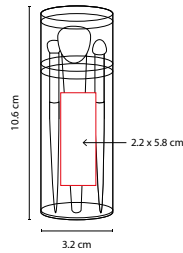

## ■ DAM 540

SET DE BROCHAS **GLAMOUR**

Material: Plástico  
 Medida: 5.1 x 12.1 cm  
 Área de Impresión: 3.4 x 3 cm  
 Técnica de Impresión: Serigrafía /  
 Tampografía  
 Colores: Plata

Incluye 5 accesorios.

## ■ DAM 013

SET DE BROCHAS **KIYA**

Material: Curpiel  
 Medida: 7.5 x 12 cm  
 Área de Impresión: 4 x 4 cm  
 Técnica de Impresión: Serigrafía  
 Colores: Negro

Incluye 4 accesorios.

## ■ DAM 006

SET DE BROCHAS **ANNIA**

Material: Curpiel  
 Medida: 8.4 x 16 cm  
 Área de Impresión: 5 x 5 cm  
 Técnica de Impresión: Serigrafía  
 Colores: Negro

Incluye 5 accesorios y espejo.

## ■ DAM 570

SET DE BROCHAS **CRYSTAL FACE**

Material: Plástico  
 Medida: 3.2 x 10.6 cm  
 Área de Impresión: 2.2 x 5.8 cm  
 Técnica de Impresión: Serigrafía  
 Colores: Transparente  
 ☑ Colores GTM: Transparente