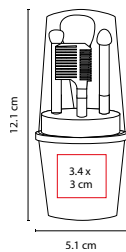

## ■ DAM 025

SET MANICURE **KYMA**

Material: Plástico  
 Medida: 4 x 8.3 cm  
 Área de Impresión: 2.5 x 4 cm  
 Técnica de Impresión: Serigrafía  
 Colores: N/P  
 ■ Colores GTM: Negro

N

Incluye 4 accesorios.

## ■ DAM 004

SET DE MANICURE **GENOVA**

Material: Curpiel  
 Medida: 11 x 6.5 cm  
 Área de Impresión: 7 x 4 cm  
 Técnica de Impresión: Serigrafía  
 Colores: G/N/P  
 Colores GTM: N/P

Incluye 4 accesorios.

## ■ DAM 773

SET DE MANICURE Y BROCHAS **YOUNG**

Material: Curpiel  
 Medida: 13.2 x 8 cm  
 Área de Impresión: 10 x 6 cm  
 Técnica de Impresión: Láser / Serigrafía  
 Colores: Negro  
 Colores GTM: Negro

## ■ DAM 540

SET DE BROCHAS **GLAMOUR**

Material: Plástico  
 Medida: 5.1 x 12.1 cm  
 Área de Impresión: 3.4 x 3 cm  
 Técnica de Impresión: Serigrafía /  
 Tampografía  
 Colores: Plata

Incluye 5 accesorios.