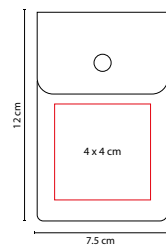

## ■ DAM 004

SET DE MANICURE **GENOVA**

Material: Curpiel  
 Medida: 11 x 6.5 cm  
 Área de Impresión: 7 x 4 cm  
 Técnica de Impresión: Serigrafía  
 Colores: G/N/P  
 Colores GTM: N/P

Incluye 4 accesorios.

## ■ DAM 773

SET DE MANICURE Y BROCHAS **YOUNG**

Material: Curpiel  
 Medida: 13.2 x 8 cm  
 Área de Impresión: 10 x 6 cm  
 Técnica de Impresión: Láser / Serigrafía  
 Colores: Negro  
 Colores GTM: Negro

## ■ DAM 540

SET DE BROCHAS **GLAMOUR**

Material: Plástico  
 Medida: 5.1 x 12.1 cm  
 Área de Impresión: 3.4 x 3 cm  
 Técnica de Impresión: Serigrafía /  
 Tampografía  
 Colores: Plata

Incluye 5 accesorios.

## ■ DAM 013

SET DE BROCHAS **KIYA**

Material: Curpiel  
 Medida: 7.5 x 12 cm  
 Área de Impresión: 4 x 4 cm  
 Técnica de Impresión: Serigrafía  
 Colores: Negro

Incluye 4 accesorios.