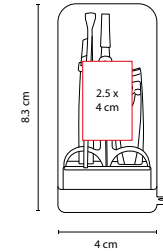

## ■ DAM 435

SET DE MANICURE **FUNKY**

Material: Plástico  
 Medida: 10 x 5.3 cm  
 Área de Impresión: 8 x 4 cm  
 Técnica de Impresión: Serigrafía  
 Colores: A/B/R/V/Y  
 ■ Colores GTM: A/B/V

A

R

B

Y

Incluye 4 accesorios.

## ■ DAM 025

SET MANICURE **KYMA**

Material: Plástico  
 Medida: 4 x 8.3 cm  
 Área de Impresión: 2.5 x 4 cm  
 Técnica de Impresión: Serigrafía  
 Colores: N/P  
 ■ Colores GTM: Negro

N

Incluye 4 accesorios.