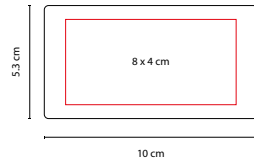

## ■ DAM 435

SET DE MANICURE **FUNKY**

Material: Plástico  
 Medida: 10 x 5.3 cm  
 Área de Impresión: 8 x 4 cm  
 Técnica de Impresión: Serigrafía  
 Colores: A/B/R/V/Y  
 ■ Colores GTM: A/B/V

A

R

B

Y

Incluye 4 accesorios.