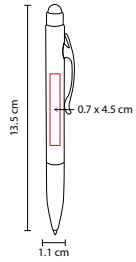

■ SH 1860

BOLÍGRAFO **LUNDY**

Material: Aluminio

Medida: 1.1 x 13.5 cm

Área de Impresión: 0.7 x 4.5 cm

Técnica de Impresión: Láser / Serigrafía

Tinta: Negra

Colores: A/M/O/R/V