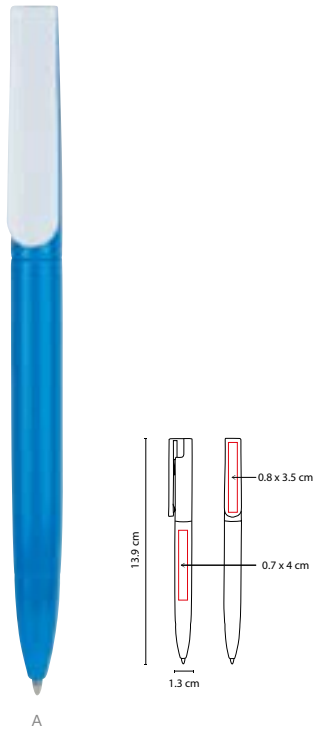

SH 1560

BOLÍGRAFO ISEO

Material: Plástico

Medida: 1.3 x 13.9 cm

Área de Impresión: 0.7 x 4 cm Barril / 0.8 x 3.5 cm Clip

Técnica de Impresión: Serigrafía

Tinta: Negra

Colores: A/O/R/V