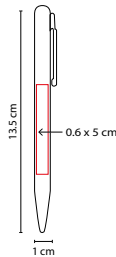

Material: Acero Inoxidable

Medida: 1 x 13.5 cm

Área de Impresión: 0.6 x 5 cm

Técnica de Impresión: Grabado Espejo / Serigrafía

Tinta: Negra

Colores: B/R Sólidos / A/N/S Metalizados

N

S