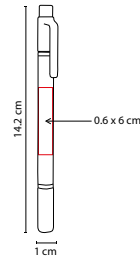

## ■ GEL 030

BOLÍGRAFO **KHOR**

Material: Plástico  
 Medida: 1.4 x 12.8 cm  
 Área de Impresión: 0.6 x 3 cm  
 Técnica de Impresión: Serigrafía  
 Tinta: Gel Negra  
 Colores: A/N/R/V

V

R

A

Bolígrafo con tapón.