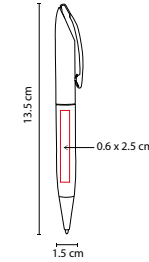

## Z E G N O<sup>®</sup> ■ SH 2710

ESCRITURA

BOLÍGRAFO **LESATH**

Material: Aluminio

Medida: 1.5 x 13.5 cm

Área de Impresión: 0.6 x 2.5 cm

Técnica de Impresión: Láser / Serigrafía

Tinta: Negra