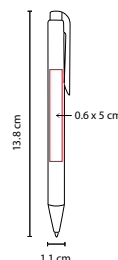

V

■ GEL 050

BOLÍGRAFO **HIDROGEL**

Material: Plástico

Medida: 1.2 x 14 cm

Área de Impresión: 1 x 4 cm Barril / 0.5 x 2 cm Clip

Técnica de Impresión: Serigrafía

Tinta: Gel Negra

Colores: A/N/R/V

■ ■ Colores GTM: A/N/R/V

N

R

A

Mecanismo twist.

A

■ SH 2320

BOLÍGRAFO **ELBING**

Material: Plástico

Medida: 1.1 x 13.8 cm

Área de Impresión: 0.6 x 5 cm

Técnica de Impresión: Serigrafía

Tinta: Azul

Colores: A/N/O/P/R/V

■ ■ Colores GTM: A/O/R/V

V

O

R

P

N

Mecanismo pulsador.

P

■ SH 2085

BOLÍGRAFO **ESSEX**

Material: Plástico

Medida: 0.9 x 14 cm

Área de Impresión: 0.5 x 4 cm

Técnica de Impresión: Serigrafía

Tinta: Negra

Colores: A/O/P/V/Y

■ ■ Colores GTM: A/O/P/V

O

Y

A

V

Bolígrafo neón. Mecanismo pulsador.