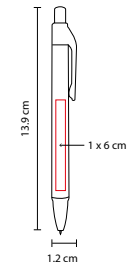

P A M O R

Mecanismo pulsador.