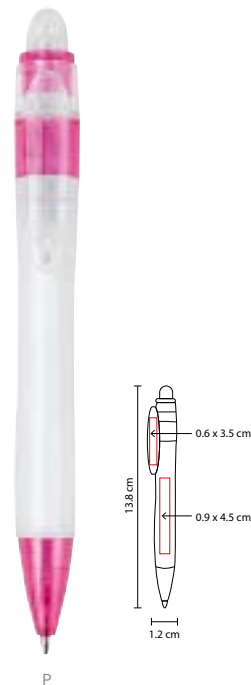

■ SH 1530

BOLÍGRAFO DESTINY

Material: Plástico

Medida: 1.2 x 13.8 cm

Área de Impresión: 0.9 x 4.5 cm Barril /

0.6 x 3.5 cm Clip

Técnica de Impresión: Serigrafía

Tinta: Negra

Colores: A/N/O/P/R/V

■ ■ ■ Colores GTM: A/N/O/P/R/V