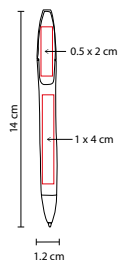

## SH 2415

BOLÍGRAFO ILLER

Material: Plástico

Medida: 1.3 x 13.5 cm

Área de Impresión: 0.5 x 3.5 cm

Técnica de Impresión: Serigrafía

Tinta: Negra

Colores: A/G/R/S/V

## ■ GEL 050

BOLÍGRAFO **HIDROGEL**

Material: Plástico

Medida: 1.2 x 14 cm

Área de Impresión: 1 x 4 cm Barril / 0.5 x 2 cm Clip

Técnica de Impresión: Serigrafía

Tinta: Gel Negra

Colores: A/N/R/V