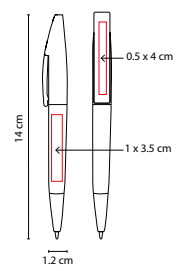

O

N

R

A

AC

Mecanismo twist.