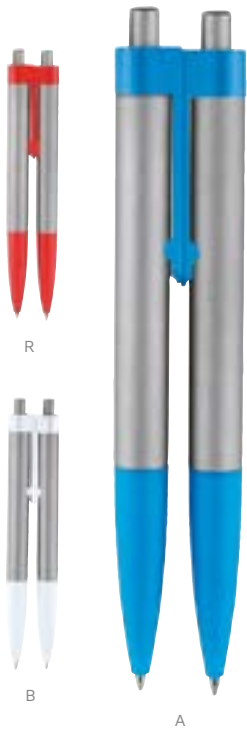

EST 060

SET ARLES

Material: Plástico
Medida: 1.2 x 13.6 cm Bolígrafo /
4 x 16.5 cm Estuche
Área de Impresión: 0.5 x 4 cm Bolígrafo /
2 x 10 cm Estuche
Técnica de Impresión: Serigrafía
Tinta: Negra
Colores: A/B/R

Bolígrafo y lapicera 0.5 mm.
Mecanismo pulsador. Incluye estuche.