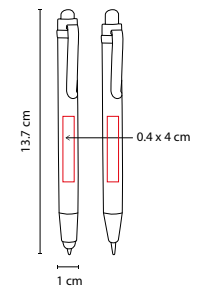

## ■ EST 080

SET **VERNAL**

Material: Madera

Medida: 1 x 13.7 cm

Área de Impresión: 0.4 x 4 cm

Técnica de Impresión: Láser / Serigrafía

Tinta: Negra

Colores: Beige