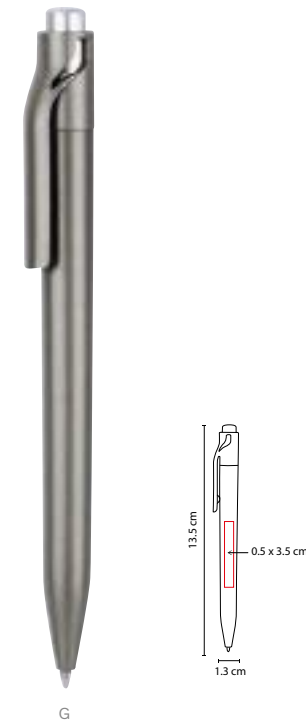

## SH 2415

BOLÍGRAFO ILLER

Material: Plástico

Medida: 1.3 x 13.5 cm

Área de Impresión: 0.5 x 3.5 cm

Técnica de Impresión: Serigrafía

Tinta: Negra

Colores: A/G/R/S/V