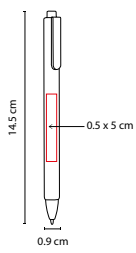

R N V O

Mecanismo pulsador.