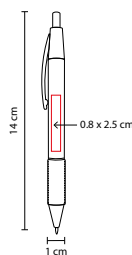

## SH 9010

BOLÍGRAFO CLIP UP

Material: Plástico  
 Medida: 1.4 x 13.5 cm  
 Área de Impresión: 1 x 4.6 cm Barril /  
 0.8 x 3.3 cm Clip  
 Técnica de Impresión: Serigrafía  
 Tinta: Negra  
 Colores: A/AC/M/N/O/P/R/S/V/Y  
 Colores GTM: A/AC/M/N/O/P/R/S/V/Y

## ■ SH 1140

BOLÍGRAFO DEO

Material: Plástico

Medida: 1 x 14 cm

Área de Impresión: 0.8 x 2.5 cm

Técnica de Impresión: Serigrafía

Tinta: Negra

Colores: A/N/O/R/V/Y