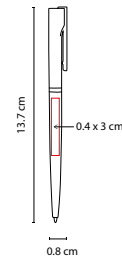

## ■ SH 2240

BOLÍGRAFO **DAKAR**

Material: Plástico  
Medida: 1 x 14.5 cm  
Área de Impresión: 0.5 x 4 cm  
Técnica de Impresión: Serigrafía  
Tinta: Azul  
Colores: A/N/R

A

R

Mecanismo pulsador.

A