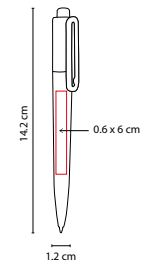

A

■ SH 1930

BOLÍGRAFO **BALBI**

Material: Plástico

Medida: 1.4 x 13.6 cm

Área de Impresión: 0.5 x 3.5 cm Barril / 0.6 x 3 cm Clip

Técnica de Impresión: Serigrafía

Tinta: Negra

Colores: A/O/R/V

R

V

O

Mecanismo twist.

V

■ SH 1060

BOLÍGRAFO **TAMY**

Material: Plástico

Medida: 1.1 x 14.5 cm

Área de Impresión: 0.9 x 4.8 cm Barril / 1 x 4 cm Clip

Técnica de Impresión: Serigrafía

Tinta: Negra

Colores: A/N/O/R/V

Colores GTM: A/N/O/R/V

A

N

O

R

Mecanismo twist.

R

■ SH 1890

BOLÍGRAFO **TAI**

Material: Plástico

Medida: 1.2 x 14.2 cm

Área de Impresión: 0.6 x 6 cm

Técnica de Impresión: Serigrafía / Tampografía

Tinta: Negra

Colores: A/O/P/R/V

Colores GTM: A/O/R/V

P

V

O

A

Mecanismo pulsador.