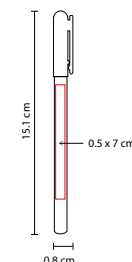

R

N

O

A

B

P

M

Bolígrafo con tapón.