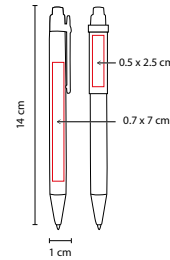

■ ECO 010

BOLÍGRAFO **PLANET**

Material: Cartón / Plástico
Medida: 1 x 14 cm
Área de Impresión: 0.7 x 7 cm Barril / 0.5 x 2.5 cm Clip
Técnica de Impresión: Serigrafía
Tinta: Negra
Colores: A/O/R/V
■ ■ Colores GTM: A/R/V