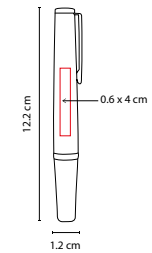

SH 1865

BOLÍGRAFO **KARIBA**

Material: Plástico
Medida: 1.2 x 12.2 cm
Área de Impresión: 0.6 x 4 cm
Técnica de Impresión: Serigrafía
Tinta: Negra
Colores: Gris