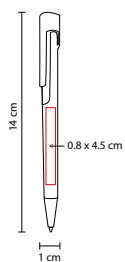

## ■ SH 1025

BOLÍGRAFO TRENDY

Material: Plástico

Medida: 1 x 14 cm

Área de Impresión: 0.8 x 4.5 cm

Técnica de Impresión: Serigrafía

Tinta: Negra

Colores: A/M/O/R/S/V Metalizados