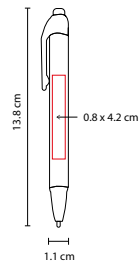

YT

PT

AC

VT

WT

RT

AT

Mecanismo pulsador.