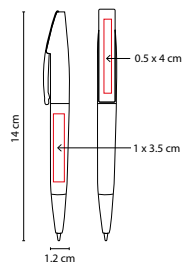

M

V

R

N

O

A

Mecanismo twist.