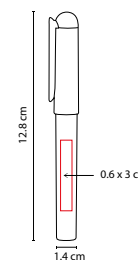

V

R

A

Bolígrafo con tapón.