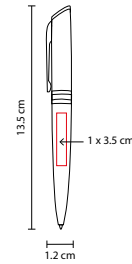

R

■ SH 2550

BOLÍGRAFO SONIX

Material: Plástico

Medida: 1.4 x 14.3 cm

Área de Impresión: 1 x 5.5 cm

Técnica de Impresión: Serigrafía

Tinta: Negra

Colores: A/O/R/V

■ ■ Colores GTM: A/O/R/V

O

A

V

Mecanismo pulsador.

O

■ SH 1005

BOLÍGRAFO SCRIPT

Material: Plástico

Medida: 1.2 x 13.5 cm

Área de Impresión: 1 x 3.5 cm

Técnica de Impresión: Serigrafía

Tinta: Negra

Colores: A/N/O/R/V

■ ■ Colores GTM: A/R/V

A

R

V

N

Mecanismo twist.

A

■ SH 2100

BOLÍGRAFO LACEY

Material: Plástico

Medida: 1.3 x 13.9 cm

Área de Impresión: 0.9 x 5.2 cm

Técnica de Impresión: Serigrafía

Tinta: Negra

Colores: A/N/O/R/V

■ ■ Colores GTM: A/N/R/V

R

V

N

O

Mecanismo twist.