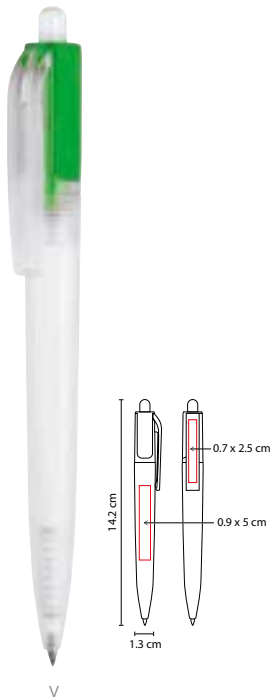

■ GEL 020

BOLÍGRAFO ALIS

Material: Plástico

Medida: 1.3 x 14.2 cm

Área de Impresión: 0.9 x 5 cm Barril /
0.7 x 2.5 cm Clip

Técnica de Impresión: Serigrafía /

Tampografía

Tinta: Gel Negra

Colores: A/N/R/V

■ ■ ■ Colores GTM: A/N/R/V

■ SH 2075

BOLÍGRAFO GLACIER

Material: Plástico

Medida: 1.1 x 14.2 cm

Área de Impresión: 0.6 x 3 cm

Técnica de Impresión: Serigrafía

Tinta: Negra

Colores: A/O/R/V/Y

■ SH 1740

BOLÍGRAFO MAIA

Material: Plástico

Medida: 1 x 14 cm

Área de Impresión: 0.6 x 6 cm

Técnica de Impresión: Serigrafía

Tinta: Negra

Colores: A/O/P/V

■ ■ ■ Colores GTM: A/O/P/V

■ SH 1530

BOLÍGRAFO DESTINY

Material: Plástico

Medida: 1.2 x 13.8 cm

Área de Impresión: 0.9 x 4.5 cm Barril /

0.6 x 3.5 cm Clip

Técnica de Impresión: Serigrafía

Tinta: Negra

Colores: A/N/O/P/R/V

■ ■ ■ Colores GTM: A/N/O/P/R/V