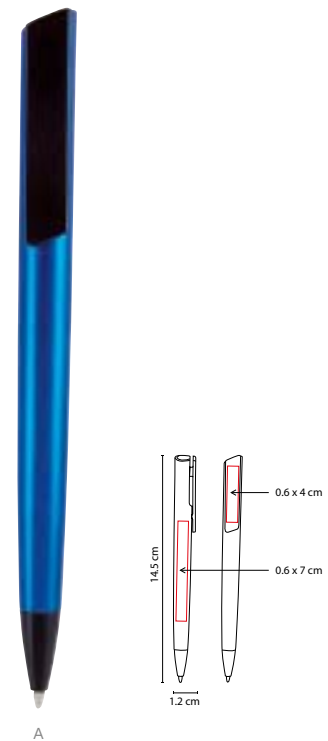

■ SH 2035

BOLÍGRAFO **OTARA**

Material: Plástico
Medida: 1.2 x 14.5 cm
Área de Impresión: 0.6 x 7 cm Barril / 0.6 x 4 cm Clip
Técnica de Impresión: Serigrafía
Tinta: Negra
Colores: A/G/R