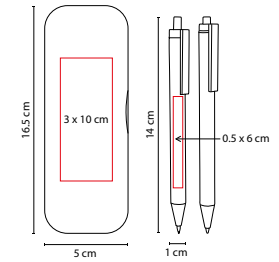

## EST 025

SET LOFTY

Material: Aluminio / Plástico

Medida: 1 x 14 cm Bolígrafo / 5 x 16.5 cm Estuche

Área de Impresión: 0.5 x 6 cm Bolígrafo / 3 x 10 cm Estuche

Técnica de Impresión: Láser / Serigrafía

Tinta: Negra