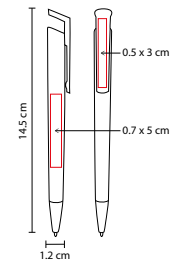

V

R

G

Mecanismo pulsador.