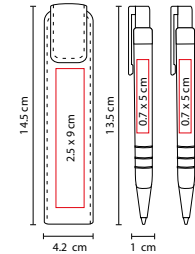

■ **EST 040**

SET CADMIO

Material: Aluminio / Curpiel

Medida: 1 x 13.5 cm Bolígrafo / 4.2 x 14.5 cm Estuche

Área de Impresión: 0.7 x 5 cm Bolígrafo /

2.5 x 9 cm Estuche

Técnica de Impresión: Láser / Serigrafía / Termograbado

Tinta: Negra

Colores: Negro

Colores GTM: Negro