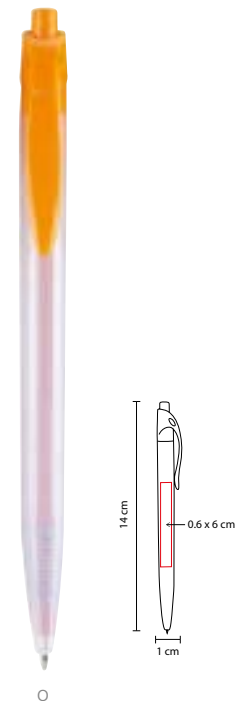

■ SH 1740

BOLÍGRAFO MAIA

Material: Plástico

Medida: 1 x 14 cm

Área de Impresión: 0.6 x 6 cm

Técnica de Impresión: Serigrafía

Tinta: Negra

Colores: A/O/P/V

■ ■ ■ Colores GTM: A/O/P/V