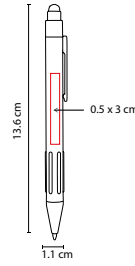

A

R

Bolígrafo con touch screen y grip antiderrapante.
Mecanismo pulsador. Incluye funda.