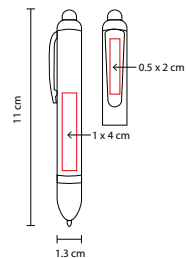

■ SH 1310

BOLÍGRAFO COOPER

Material: Plástico

Medida: 1.3 x 11 cm

Área de Impresión: 1 x 4 cm Barril / 0.5 x 2 cm Clip

Técnica de Impresión: Serigrafía

Tinta: Negra

Colores: A/N/O/R/V/Y