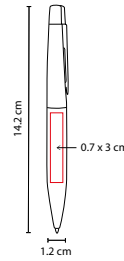

ZEGNO® ■ SH 2200

ESCRITURA

BOLÍGRAFO USB **NEUSS**

- Material: Aleación Cobre / Plástico
- Medida: 1.2 x 14.2 cm
- Área de Impresión: 0.7 x 3 cm
- Técnica de Impresión: Grabado Espejo / Serigrafía
- Capacidad: 8 GB
- Tinta: Negra
- Colores: Gris