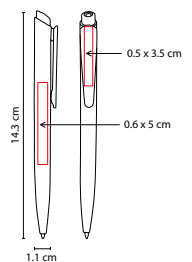

R B N V A Y P

Mecanismo pulsador.