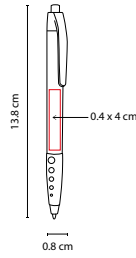

R

SH 2225

BOLÍGRAFO **LUSAKA**

Material: Plástico
Medida: 0.8 x 13.8 cm
Área de Impresión: 0.4 x 4 cm
Técnica de Impresión: Serigrafía
Tinta: Negra
Colores: A/N/O/R/P/V