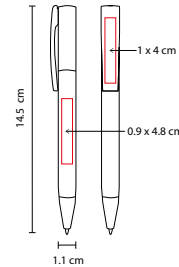

V

■ SH 1060

BOLÍGRAFO **TAMY**

Material: Plástico

Medida: 1.1 x 14.5 cm

Área de Impresión: 0.9 x 4.8 cm Barril / 1 x 4 cm Clip

Técnica de Impresión: Serigrafía

Tinta: Negra

Colores: A/N/O/R/V

Colores GTM: A/N/O/R/V

A

N

O

R

Mecanismo twist.