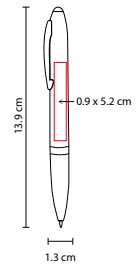

R

■ SH 2550

BOLÍGRAFO SONIX

Material: Plástico

Medida: 1.4 x 14.3 cm

Área de Impresión: 1 x 5.5 cm

Técnica de Impresión: Serigrafía

Tinta: Negra

Colores: A/O/R/V

■ ■ Colores GTM: A/O/R/V

O

A

V

Mecanismo pulsador.

O

■ SH 1005

BOLÍGRAFO SCRIPT

Material: Plástico

Medida: 1.2 x 13.5 cm

Área de Impresión: 1 x 3.5 cm

Técnica de Impresión: Serigrafía

Tinta: Negra

Colores: A/N/O/R/V

■ ■ Colores GTM: A/R/V

A

R

V

N

Mecanismo twist.

A

■ SH 2100

BOLÍGRAFO LACEY

Material: Plástico

Medida: 1.3 x 13.9 cm

Área de Impresión: 0.9 x 5.2 cm

Técnica de Impresión: Serigrafía

Tinta: Negra

Colores: A/N/O/R/V

■ ■ Colores GTM: A/N/R/V

R

V

N

O

Mecanismo twist.