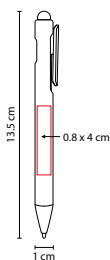

■ SH 2850

BOLÍGRAFO **LIVENZA**

Material: Plástico

Medida: 1 x 13.5 cm

Área de Impresión: 0.8 x 4 cm

Técnica de Impresión: Serigrafía

Tinta: Negra

Colores: A/R/V

■ ■ Colores GTM: A/R/V