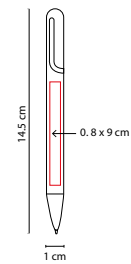

V

R

N

Y

O

B

Mecanismo twist.