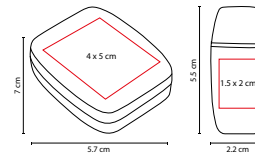

EST 070

SET MARKIEREN

Material: Plástico
Medida: 2.2 x 5.5 cm Marcador /
5.7 x 7 cm Estuche
Área de Impresión: 1.5 x 2 cm Marcador /
4 x 5 cm Estuche
Técnica de Impresión: Serigrafía
Colores: Blanco

Marcatextos de cera. Incluye estuche.