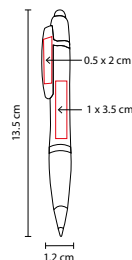

R

A

N

Grip antiderrapante. Mecanismo pulsador.