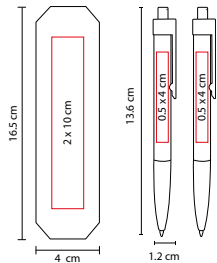

EST 060

SET ARLES

Material: Plástico
Medida: 1.2 x 13.6 cm Bolígrafo /
4 x 16.5 cm Estuche
Área de Impresión: 0.5 x 4 cm Bolígrafo /
2 x 10 cm Estuche
Técnica de Impresión: Serigrafía
Tinta: Negra
Colores: A/B/R

Bolígrafo y lapicera 0.5 mm.
Mecanismo pulsador. Incluye estuche.