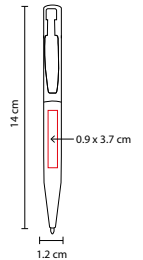

Medida: 1.2 x 14 cm

Área de Impresión: 0.9 x 3.7 cm

Técnica de Impresión: Grabado Espejo / Serigrafía

Tinta: Negra

Colores: A/M/O/R/S/V/Y

■ ■ Colores GTM: M/O/V

M

S