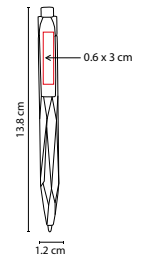

V

SH 2045

BOLÍGRAFO **ALSAFI**

Material: Plástico
Medida: 1.2 x 13.8 cm
Área de Impresión: 0.6 x 3 cm Clip
Técnica de Impresión: Serigrafía
Tinta: Negra
Colores: A/B/R/V
Colores GTM: A/B/R/V