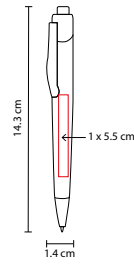

R

■ SH 2550

BOLÍGRAFO SONIX

Material: Plástico

Medida: 1.4 x 14.3 cm

Área de Impresión: 1 x 5.5 cm

Técnica de Impresión: Serigrafía

Tinta: Negra

Colores: A/O/R/V

■ ■ Colores GTM: A/O/R/V

O

A

V

Mecanismo pulsador.

O

■ SH 1005

BOLÍGRAFO SCRIPT

Material: Plástico

Medida: 1.2 x 13.5 cm

Área de Impresión: 1 x 3.5 cm

Técnica de Impresión: Serigrafía

Tinta: Negra

Colores: A/N/O/R/V

■ ■ Colores GTM: A/R/V

A

R

V

N

Mecanismo twist.

A

■ SH 2100

BOLÍGRAFO LACEY

Material: Plástico

Medida: 1.3 x 13.9 cm

Área de Impresión: 0.9 x 5.2 cm

Técnica de Impresión: Serigrafía

Tinta: Negra

Colores: A/N/O/R/V

■ ■ Colores GTM: A/N/R/V

R

V

N

O

Mecanismo twist.