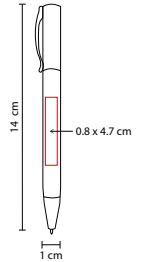

### SH 1095

BOLÍGRAFO EKHOR

Material: Plástico

Medida: 1 x 14 cm

Área de Impresión: 0.8 x 4.7 cm

Técnica de Impresión: Serigrafía

Tinta: Negra

Colores: A/N/O/R/V