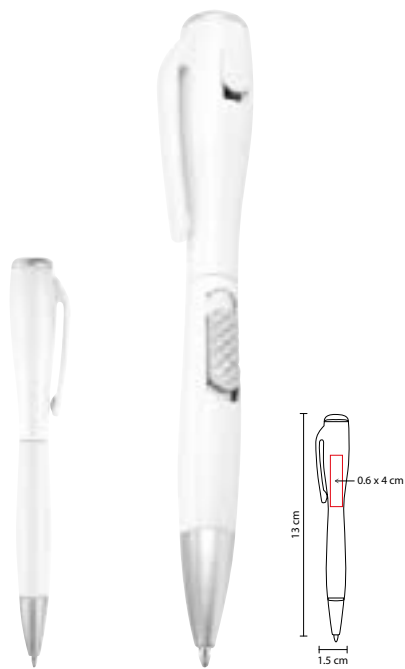

■ SH 1850

BOLÍGRAFO CON LUZ **JASER**

Material: Plástico

Medida: 1.5 x 13 cm

Área de Impresión: 0.6 x 4 cm

Técnica de Impresión: Serigrafía /

Tampografía

Tinta: Negra

Colores: Blanco

Colores GTM: Blanco