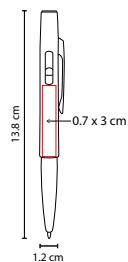

SH 1285

BOLÍGRAFO KARTUZY

Material: Plástico
Medida: 1.2 x 13.8 cm
Área de Impresión: 0.7 x 3 cm
Técnica de Impresión: Serigrafía
Tinta: Negra
Colores: A/B/O/R/V