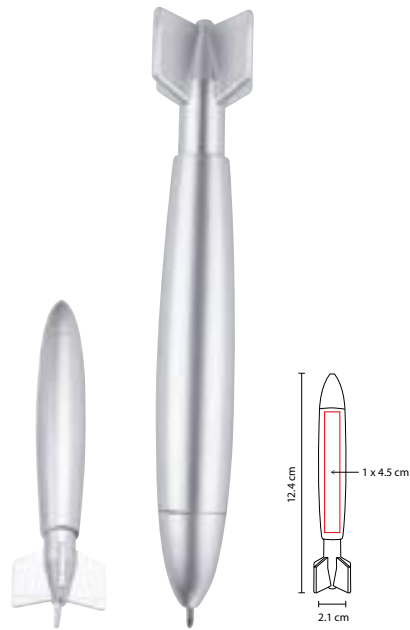

■ SH 1710

BOLÍGRAFO **ROCKET**

Material: Plástico

Medida: 2.1 x 12.4 cm

Área de Impresión: 1 x 4.5 cm

Técnica de Impresión: Serigrafía

Tinta: Negra

Colores: Plata