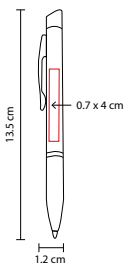

■ SH 1370

BOLÍGRAFO **ACRUX**

Material: Aluminio

Medida: 1.2 x 13.5 cm

Área de Impresión: 0.7 x 4 cm

Técnica de Impresión: Láser / Serigrafía

Tinta: Negra

Colores: A/B/R/S