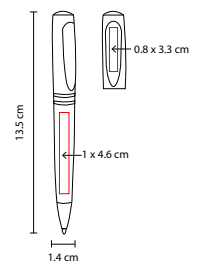

S P V N O Y A AC M

Mecanismo twist para ocultar el clip.