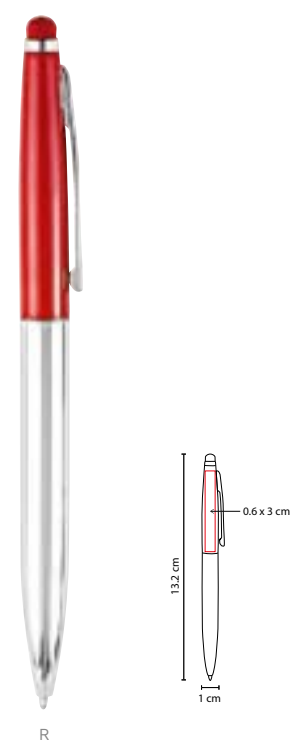

Colores GTM: Plata

TOUCH SCREEN

BOLÍGRAFO

Bolígrafo con touch screen. Mecanismo pulsador.

■ **SH 2580**

BOLÍGRAFO **TATIN**

Material: Aluminio

Medida: 1 x 13.2 cm

Área de Impresión: 0.6 x 3 cm

Técnica de Impresión: Láser / Serigrafía

Tinta: Negra

Colores: A/B/R

B

A

Bolígrafo con touch screen. Mecanismo twist. Incluye estuche.