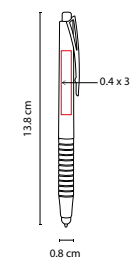

## ■ SH 2250

BOLÍGRAFO **HISWA**

Material: Plástico

Medida: 0.8 x 13.8 cm

Área de Impresión: 0.4 x 3 cm

Técnica de Impresión: Serigrafía

Tinta: Negra

Colores: A/B/O/R/V