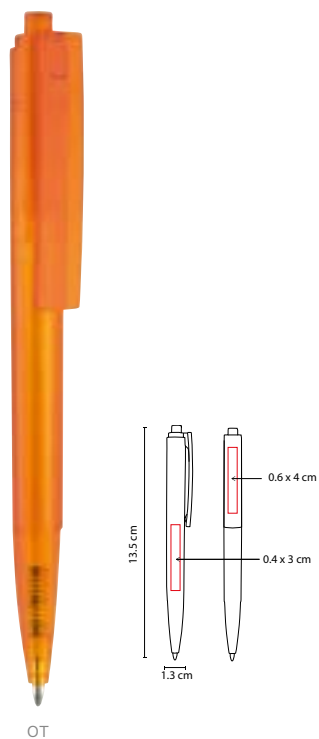

e-venti

OT

SH 2920

BOLÍGRAFO E-VENTI

Material: Plástico

Medida: 1.3 x 13.5 cm

Área de Impresión: 0.4 x 3 cm Barril / 0.6 x 4 cm Clip

Técnica de Impresión: Serigrafía

Tinta: Negra

Colores: AT/BT/OT/RT/VT