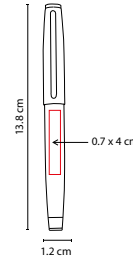

N

■ RQ 1007

BOLÍGRAFO SURIN

Material: Acero Inoxidable

Medida: 1.2 x 13.8 cm

Área de Impresión: 0.7 x 4 cm

Técnica de Impresión: Grabado Espejo / Serigrafía

Tinta: Negra

Colores: G/N

ZEGNO®
ESCRITURA