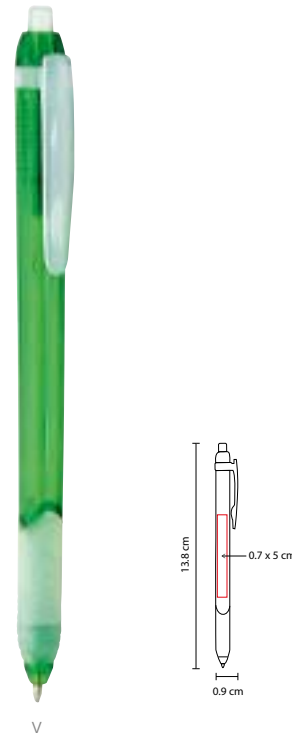

SH 1630

BOLÍGRAFO MAGDE

Material: Plástico

Medida: 0.9 x 13.8 cm

Área de Impresión: 0.7 x 5 cm

Técnica de Impresión: Serigrafía

Tinta: Negra

Colores: A/N/R/V/Y

Colores GTM: A/R/V