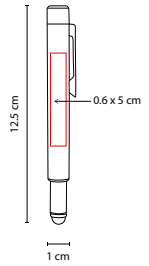

B

ZEGNO® ■ SH 1940

ESCRITURA

BOLÍGRAFO USB **EVANS**

- Material: Aluminio
- Medida: 1.1 x 14.5 cm
- Área de Impresión: 0.6 x 3.5 cm
- Técnica de Impresión: Láser / Serigrafía
- Capacidad: 8 GB
- Tinta: Negra
- Colores: B/G
- Colores GTM: B/G

G

Bolígrafo USB de 8 GB y touch screen. Mecanismo pulsador. Incluye estuche.

ZEGNO® ■ SH 2200

ESCRITURA

BOLÍGRAFO USB **NEUSS**

- Material: Aleación Cobre / Plástico
- Medida: 1.2 x 14.2 cm
- Área de Impresión: 0.7 x 3 cm
- Técnica de Impresión: Grabado Espejo / Serigrafía
- Capacidad: 8 GB
- Tinta: Negra
- Colores: Gris

USB

Bolígrafo USB de 8 GB. Mecanismo twist. Incluye estuche.

ZEGNO® ■ SH 1990

ESCRITURA

BOLÍGRAFO **GUANA**

- Material: Aluminio
- Medida: 1 x 12.5 cm
- Área de Impresión: 0.6 x 5 cm
- Técnica de Impresión: Grabado Espejo / Serigrafía
- Capacidad: 8 GB
- Tinta: Negra
- Colores: Plata

Bolígrafo USB de 8 GB y touch screen. Incluye estuche.