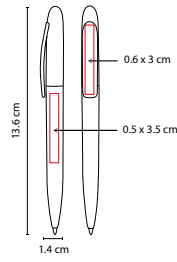

A

■ SH 1930

BOLÍGRAFO **BALBI**

Material: Plástico

Medida: 1.4 x 13.6 cm

Área de Impresión: 0.5 x 3.5 cm Barril / 0.6 x 3 cm Clip

Técnica de Impresión: Serigrafía

Tinta: Negra

Colores: A/O/R/V

R

V