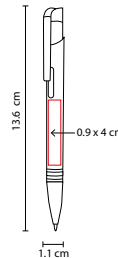

N

ZEGNO® ■ SH 1470

ESCRITURA

BOLÍGRAFO AZIZA

Material: Aluminio

Medida: 1.1 x 13.6 cm

Área de Impresión: 0.9 x 4 cm

Técnica de Impresión: Láser / Pantógrafo

Tinta: Negra

Colores: A/B/N/R

Colores GTM: A/B/N/R