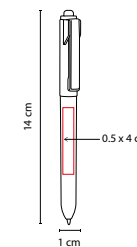

■ SH 2245

BOLÍGRAFO UXIA

Material: Plástico

Medida: 1 x 14 cm

Área de Impresión: 0.5 x 4 cm

Técnica de Impresión: Serigrafía

Tinta: Azul

Colores: A/N/O/R/V

■ ■ Colores GTM: A/N/R