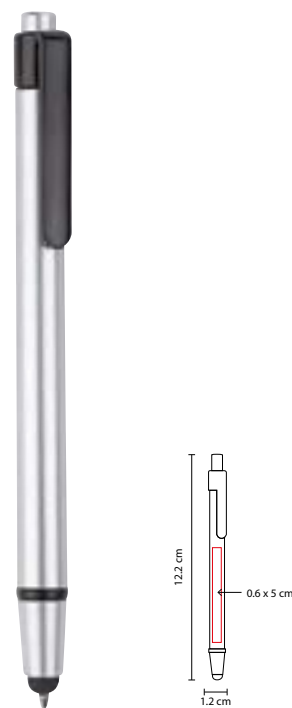

Medida: 1 x 14 cm

Área de Impresión: 0.5 x 5 cm

Técnica de Impresión: Grabado Espejo / Serigrafía

Tinta: Negra

Colores: D/G/N

G

N

Bolígrafo con touch screen y grip antiderrapante. Incluye funda.