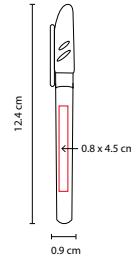

## SH 2225

BOLÍGRAFO **LUSAKA**

Material: Plástico  
 Medida: 0.8 x 13.8 cm  
 Área de Impresión: 0.4 x 4 cm  
 Técnica de Impresión: Serigrafía  
 Tinta: Negra  
 Colores: A/N/O/R/P/V

A O V P N

Grip antiderrapante. Mecanismo pulsador.