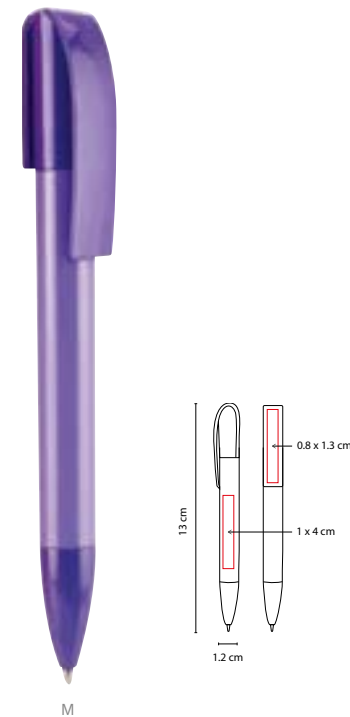

M

SH 1750

BOLÍGRAFO BITONO ARIK

Material: Plástico

Medida: 1.2 x 13 cm

Área de Impresión: 1 x 4 cm Barril / 0.8 x 1.3 cm Clip

Técnica de Impresión: Serigrafía

Tinta: Negra

Colores: A/M/O/P/R/V