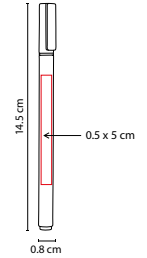

V

■ SH 2065

BOLÍGRAFO SKINNY

Material: Plástico

Medida: 0.8 x 14.5 cm

Área de Impresión: 0.5 x 5 cm

Técnica de Impresión: Serigrafía

Tinta: Negra

Colores: A/O/R/V

■ ■ Colores GTM: A/R