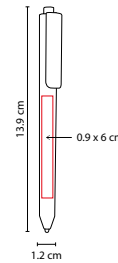

SH 8500

BOLÍGRAFO CHALK

Material: Plástico

Medida: 1.2 x 13.9 cm

Área de Impresión: 0.9 x 6 cm

Técnica de Impresión: Serigrafía

Tinta: Negra

Colores: A/AC/B/N/O/P/R/V/Y

Colores GTM: A/AC/B/N/O/P/R/V/Y

R