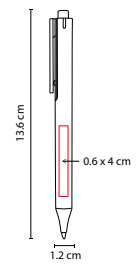

## ■ SH 1520

BOLÍGRAFO **WALEN**

Material: Plástico

Medida: 1.2 x 13.6 cm

Área de Impresión: 0.6 x 4 cm

Técnica de Impresión: Serigrafía

Tinta: Negra

Colores: AT/BT/NT/OT/PT/RT/VT