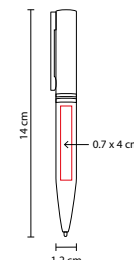

■ SH 1260

BOLÍGRAFO **MAO**

Material: Acero Inoxidable

Medida: 1.2 x 14 cm

Área de Impresión: 0.7 x 4 cm

Técnica de Impresión: Grabado Espejo

Tinta: Negra

Colores: A/N

ZEGNO®
ESCRITURA