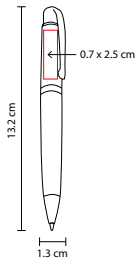

A

■ SH 1355

BOLÍGRAFO **BURDEOS**

Material: Acero Inoxidable

Medida: 1.3 x 13.2 cm

Área de Impresión: 0.7 x 2.5 cm

Técnica de Impresión: Láser / Pantógrafo

Tinta: Negra

Colores: A/N

N

Grip antiderrapante. Mecanismo twist. Incluye estuche imantado.

■ RQ 1002

BOLÍGRAFO **ROLLER BALL**

Material: Acero Inoxidable

Medida: 1.3 x 13.5 cm

Área de Impresión: 0.7 x 4.5 cm

Técnica de Impresión: Grabado Espejo

Tinta: Negra

Colores: Negro

Bolígrafo con tapón. Terminado rubber. Incluye estuche.

ZEGNO®
ESCRITURA

■ RQ 030

BOLÍGRAFO **CHINOOK**

Material: Aleación Cobre

Medida: 1 x 13.4 cm

Área de Impresión: 0.5 x 3 cm

Técnica de Impresión: Grabado Espejo / Serigrafía

Tinta: Negra

Colores: Negro

Mecanismo twist. Incluye estuche.