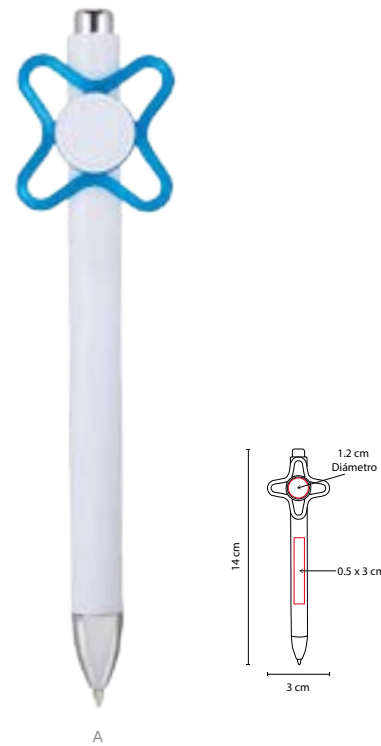

■ SH 2460

BOLÍGRAFO BOUVET

Material: Plástico
Medida: 3 x 14 cm
Área de Impresión: 0.5 x 3 cm Barril / 1.2 cm Diámetro
Técnica de Impresión: Goteado en Resina / Serigrafía
Tinta: Negra
Colores: A/B/R