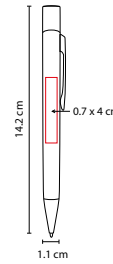

A

■ SH 1519

BOLÍGRAFO **BOMBAY**

Material: Plástico
Medida: 1.2 x 13.9 cm
Área de Impresión: 0.8 x 4.5 cm
Técnica de Impresión: Serigrafía
Tinta: Negra
Colores: A/B/N/R

N

R

B

Grip antiderrapante. Mecanismo pulsador.

R

■ SH 1150

BOLÍGRAFO **ILEK**

Material: Plástico
Medida: 1.1 x 14.2 cm
Área de Impresión: 0.7 x 4 cm
Técnica de Impresión: Serigrafía
Tinta: Negra
Colores: A/R/S

S

A

Mecanismo twist.

G

■ SH 1070

BOLÍGRAFO **CELIO**

Material: Plástico / Clip Metálico
Medida: 1.2 x 14.4 cm
Área de Impresión: 0.9 x 4 cm
Técnica de Impresión: Serigrafía
Tinta: Negra
Colores: A/G/N/R/S

N

A

R

S

Mecanismo pulsador.