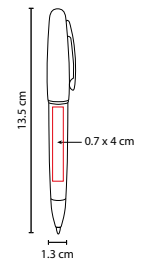

Mecanismo twist. Incluye estuche.