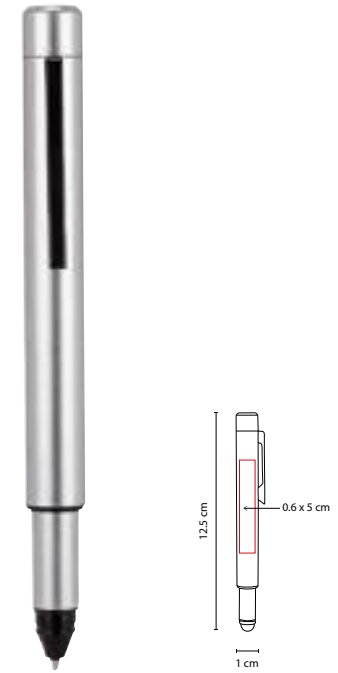

Bolígrafo USB de 4 GB. Mecanismo twist. Incluye estuche y repuesto metálico.