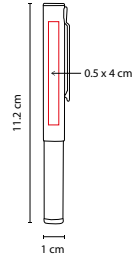

■ RQ 040

BOLÍGRAFO AERO

Material: Aleación Cobre / Aluminio

Medida: 1 x 11.2 cm

Área de Impresión: 0.5 x 4 cm

Técnica de Impresión: Láser / Serigrafía

Tinta: Negra

Colores: Gris

ZEGNO®
ESCRITURA