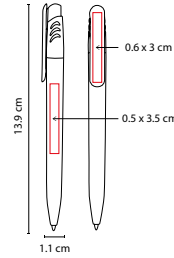

M

■ SH 2410

BOLÍGRAFO KORAB

Material: Plástico

Medida: 1.1 x 13 cm

Área de Impresión: 0.5 x 2.5 cm

Técnica de Impresión: Serigrafía

Tinta: Negra

Colores: A/M/O/P/R/V

■ ■ Colores GTM: A/O/R/V

P

V

O

A

R

Mecanismo pulsador.

A

■ SH 2420

BOLÍGRAFO TEIDE

Material: Plástico

Medida: 1.1 x 13.9 cm

Área de Impresión: 0.5 x 3.5 cm Barril / 0.6 x 3 cm Clip

Técnica de Impresión: Serigrafía

Tinta: Negra

Colores: A/B/O/R/V

■ ■ Colores GTM: A/B/O/R/V

O

V

R

B

Mecanismo pulsador.

V

■ SH 2065

BOLÍGRAFO SKINNY

Material: Plástico

Medida: 0.8 x 14.5 cm

Área de Impresión: 0.5 x 5 cm

Técnica de Impresión: Serigrafía

Tinta: Negra

Colores: A/O/R/V

■ ■ Colores GTM: A/R

O

A

R

Bolígrafo con tapón.