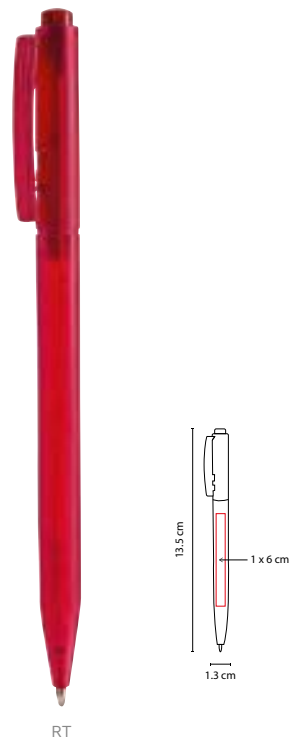

RT

SH 1405

BOLÍGRAFO KIVU

Material: Plástico

Medida: 1.3 x 13.5 cm

Área de Impresión: 1 x 6 cm

Técnica de Impresión: Serigrafía

Tinta: Negra

Colores: Blanco Sólido / AT/RT/VT/YT Translúcidos

Colores GTM: Blanco Sólido / AT/RT Translúcidos