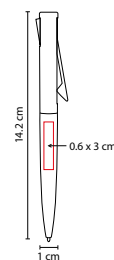

■ SH 2625

BOLÍGRAFO **COS**

Material: Aluminio

Medida: 1 x 14.2 cm

Área de Impresión: 0.6 x 3 cm

Técnica de Impresión: Grabado Espejo / Serigrafía

Tinta: Negra

Colores: A/G/S

Colores GTM: A/G/S

ZEGNO®
ESCRITURA