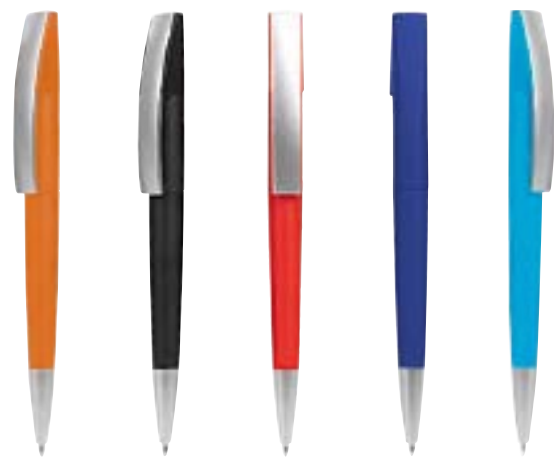

O

N

R

A

AC

Mecanismo twist.