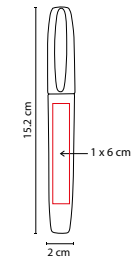

SH 2145

MARCATEXTO FANORE

Material: Plástico
Medida: 2 x 15.2 cm
Área de Impresión: 1 x 6 cm
Técnica de Impresión: Serigrafía
Colores: Amarillo