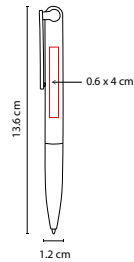

V

R

G

N

A

O

Grip antiderrapante. Mecanismo twist.