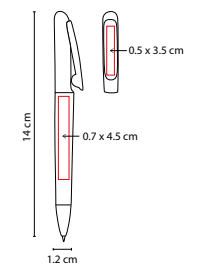

P R V Y AC

Mecanismo pulsador para ocultar el clip.