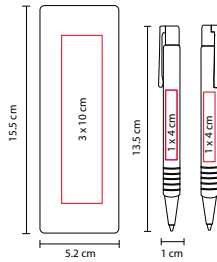

EST 015

SET COBALT

Material: Aluminio

Medida: 1 x 13.5 cm Bolígrafo / 5.2 x 15.5 cm Estuche

Área de Impresión: 1 x 4 cm Bolígrafo / 3 x 10 cm Estuche

Técnica de Impresión: Láser / Serigrafía

Tinta: Negra

Colores: A/B/R

Colores GTM: A/B/R