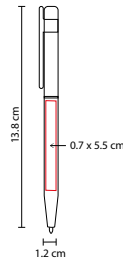

Z E G N O® ■ RQ 600

ESCRITURA

BOLÍGRAFO **BARETI**

Material: Aleación Cobre

Medida: 1.2 x 13.8 cm

Área de Impresión: 0.7 x 5.5 cm

Técnica de Impresión: Grabado Espejo / Serigrafía

Tinta: Negra

Colores: B/G/S

■ ■ Colores GTM: G/S