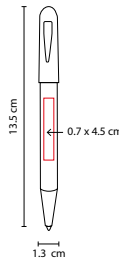

■ RQ 1002

BOLÍGRAFO **ROLLER BALL**

Material: Acero Inoxidable

Medida: 1.3 x 13.5 cm

Área de Impresión: 0.7 x 4.5 cm

Técnica de Impresión: Grabado Espejo

Tinta: Negra

Colores: Negro