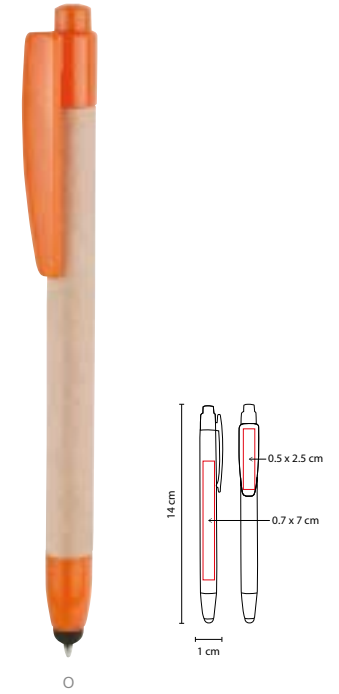

## ECO 030

BOLÍGRAFO LANZ

Material: Cartón / Plástico  
 Medida: 1.3 x 13.8 cm  
 Área de Impresión: 0.9 x 4 cm  
 Técnica de Impresión: Serigrafía  
 Tinta: Negra  
 Colores: A/O/R/V

A

V

O

Material Eco-Friendly. Mecanismo pulsador.