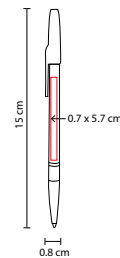

■ SH 1415

BOLÍGRAFO ARROW

Material: Plástico

Medida: 0.8 x 15 cm

Área de Impresión: 0.7 x 5.7 cm

Técnica de Impresión: Serigrafía

Tinta: Negra

Colores: A/AC/B/M/N/O/P/R/V/Y

■ ■ Colores GTM: A/B/M/N/O/P/R/V/Y