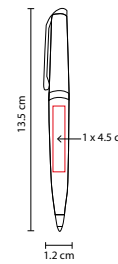

■ RQ 205

BOLÍGRAFO **NEVSKY**

Material: Acero Inoxidable

Medida: 1.2 x 13.5 cm

Área de Impresión: 1 x 4.5 cm

Técnica de Impresión: Grabado Espejo

Tinta: Negra

Colores: A/B/N/R/S