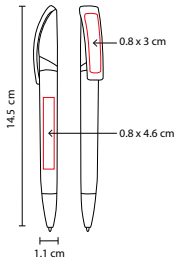

### SH 1085

BOLÍGRAFO SINAI

Material: Plástico

Medida: 1.1 x 14.5 cm

Área de Impresión: 0.8 x 4.6 cm Barril / 0.8 x 3 cm Clip

Técnica de Impresión: Serigrafía

Tinta: Negra

Colores: A/N/R/V