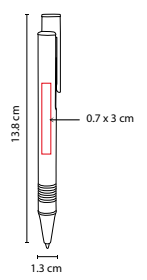

Bolígrafo con touch screen y lapicera 0.5 mm. Mecanismo pulsador. Incluye estuche.

A

ZEGNO®  
ESCRITURA

■ RQ 700

BOLÍGRAFO ALLIER

Material: Aluminio  
 Medida: 1.3 x 13.8 cm  
 Área de Impresión: 0.7 x 3 cm  
 Técnica de Impresión: Láser / Serigrafía  
 Tinta: Negra  
 Colores: A/G/R