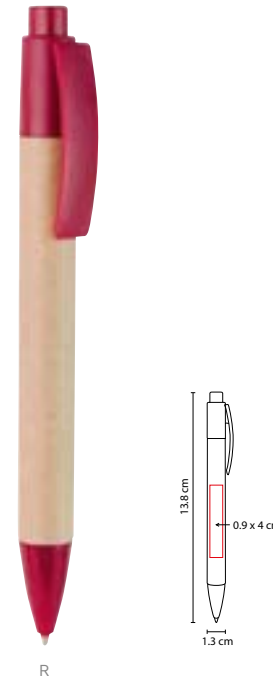

R

ECO 030

BOLÍGRAFO LANZ

Material: Cartón / Plástico
Medida: 1.3 x 13.8 cm
Área de Impresión: 0.9 x 4 cm
Técnica de Impresión: Serigrafía
Tinta: Negra
Colores: A/O/R/V