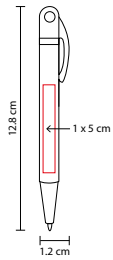

■ SH 1600

BOLÍGRAFO COEL

Material: Plástico

Medida: 1.2 x 12.8 cm

Área de Impresión: 1 x 5 cm

Técnica de Impresión: Serigrafía

Tinta: Negra

Colores: A/B/R

■ ■ Colores GTM: A/B/R