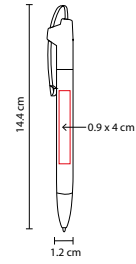

## ■ SH 1150

BOLÍGRAFO **ILEK**

Material: Plástico  
Medida: 1.1 x 14.2 cm  
Área de Impresión: 0.7 x 4 cm  
Técnica de Impresión: Serigrafía  
Tinta: Negra  
Colores: A/R/S

S

A

Mecanismo twist.

G

## ■ SH 1070

BOLÍGRAFO **CELIO**

Material: Plástico / Clip Metálico  
Medida: 1.2 x 14.4 cm  
Área de Impresión: 0.9 x 4 cm  
Técnica de Impresión: Serigrafía  
Tinta: Negra  
Colores: A/G/N/R/S

N

A

R

S

Mecanismo pulsador.