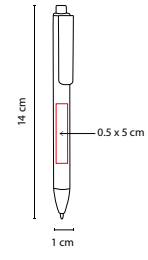

■ ECO 025

BOLÍGRAFO **MATOBÓ**

Material: Cartón / Plástico
Medida: 1 x 14 cm
Área de Impresión: 0.5 x 5 cm
Técnica de Impresión: Serigrafía
Tinta: Negra
Colores: A/O/R/V