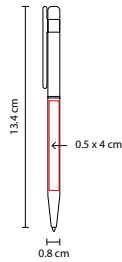

ZEGNO® ■ SH 1280

ESCRITURA

BOLÍGRAFO **ERIE**

Material: Aleación Cobre

Medida: 0.8 x 13.4 cm

Área de Impresión: 0.5 x 4 cm

Técnica de Impresión: Grabado Espejo / Serigrafía

Tinta: Negra

Colores: B/G/N/S