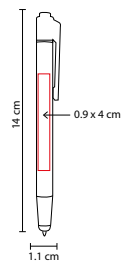

SH 1845

BOLÍGRAFO CENIT

Material: Aluminio
Medida: 1.1 x 14 cm
Área de Impresión: 0.9 x 4 cm
Técnica de Impresión: Láser / Serigrafía
Tinta: Negra
Colores: A/G
Colores GTM: A/G