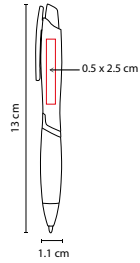

M

■ SH 2410

BOLÍGRAFO KORAB

Material: Plástico

Medida: 1.1 x 13 cm

Área de Impresión: 0.5 x 2.5 cm

Técnica de Impresión: Serigrafía

Tinta: Negra

Colores: A/M/O/P/R/V

■ ■ Colores GTM: A/O/R/V

P

V

O

A

R

Mecanismo pulsador.

A

■ SH 2420

BOLÍGRAFO TEIDE

Material: Plástico

Medida: 1.1 x 13.9 cm

Área de Impresión: 0.5 x 3.5 cm Barril / 0.6 x 3 cm Clip

Técnica de Impresión: Serigrafía

Tinta: Negra

Colores: A/B/O/R/V

■ ■ Colores GTM: A/B/O/R/V

O

V

R

B

Mecanismo pulsador.

V

■ SH 2065

BOLÍGRAFO SKINNY

Material: Plástico

Medida: 0.8 x 14.5 cm

Área de Impresión: 0.5 x 5 cm

Técnica de Impresión: Serigrafía

Tinta: Negra

Colores: A/O/R/V

■ ■ Colores GTM: A/R

O

A

R

Bolígrafo con tapón.