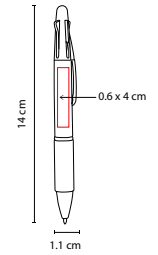

■ SH 1765

BOLÍGRAFO LOJA

Material: Plástico

Medida: 1.1 x 14 cm

Área de Impresión: 0.6 x 4 cm

Técnica de Impresión: Serigrafía

Tinta: Azul / Negra / Roja / Verde

Colores: Gris

■ ■ Colores GTM: Gris