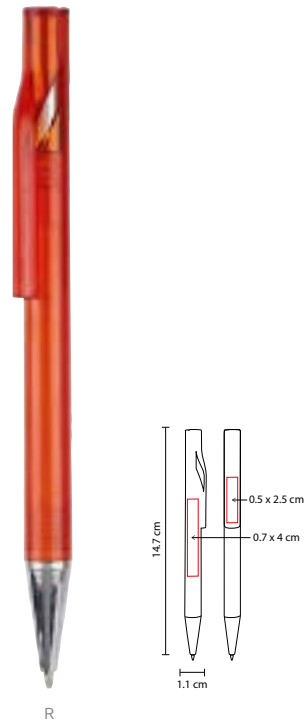

SH 1770

BOLÍGRAFO KADIAN

Material: Plástico

Medida: 1.1 x 14.7 cm

Área de Impresión: 0.7 x 4 cm Barril / 0.5 x 2.5 cm Clip

Técnica de Impresión: Serigrafía

Tinta: Negra

Colores: A/B/R/V

Colores GTM: A/B/R/V