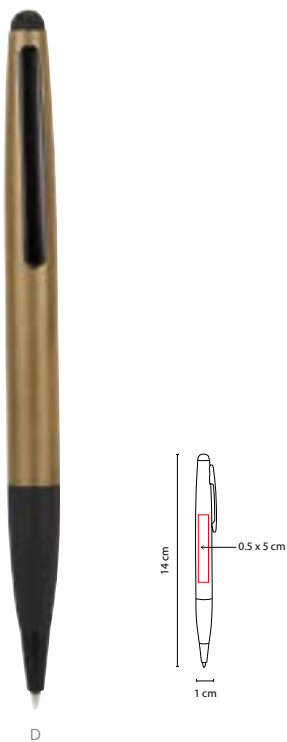

Colores GTM: A/G/R/S

R

A

S

Bolígrafo con touch screen y grip antiderrapante.  
Mecanismo pulsador.

**ZEGNO** ■ **SH 2380**  
ESCRITURA

BOLÍGRAFO **TAHUA**

Material: Aluminio

Medida: 1 x 14 cm

Área de Impresión: 0.5 x 5 cm

Técnica de Impresión: Grabado Espejo / Serigrafía

Tinta: Negra

Colores: D/G/N

G

N

Bolígrafo con touch screen y grip antiderrapante. Incluye funda.