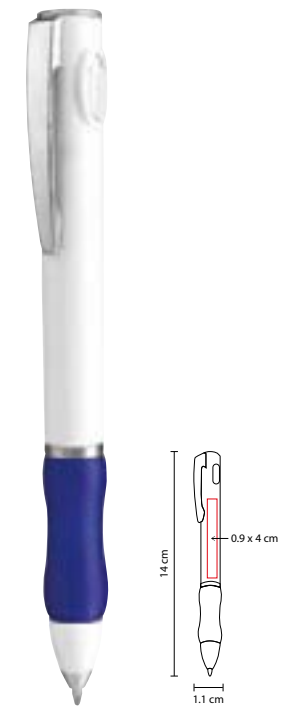

■ SH 1100

BOLÍGRAFO **MASARYK**

Material: Plástico

Medida: 1.1 x 14 cm

Área de Impresión: 0.9 x 4 cm

Técnica de Impresión: Serigrafía

Tinta: Negra

Colores: A/N/R

N

R

Bolígrafo con lámpara y grip antiderrapante.
Mecanismo twist. Incluye batería.