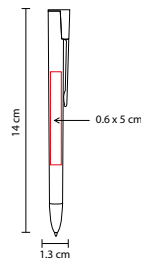

ZEGNO® ■ RQ 400

BOLÍGRAFO **LYON**

Material: Aluminio

Medida: 1.3 x 14 cm

Área de Impresión: 0.6 x 5 cm

Técnica de Impresión: Láser / Serigrafía

Tinta: Negra

Colores: A/B/R