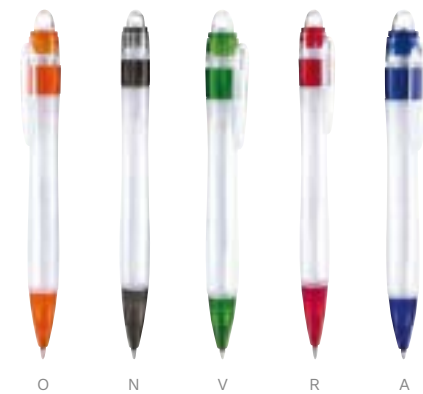

Mecanismo pulsador.