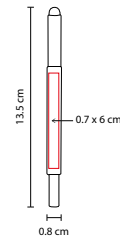

SH 1980

BOLÍGRAFO **KIROVA**

Material: Aluminio
Medida: 0.8 x 13.5 cm
Área de Impresión: 0.7 x 6 cm
Técnica de Impresión: Láser
Tinta: Negra
Colores: Plata