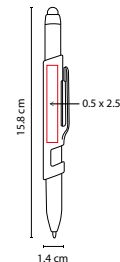

SH 2860

BOLÍGRAFO DENEZ

Material: Plástico
Medida: 1.4 x 15.8 cm
Área de Impresión: 0.5 x 2.5 cm
Técnica de Impresión: Serigrafía
Tinta: Negra
Colores: A/B/R/S/V