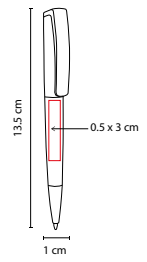

## ■ SH 2215

BOLÍGRAFO **ATKA**

Material: Plástico

Medida: 1 x 13.5 cm

Área de Impresión: 0.5 x 3 cm

Técnica de Impresión: Serigrafía

Tinta: Negra

Colores: A/O/R/V