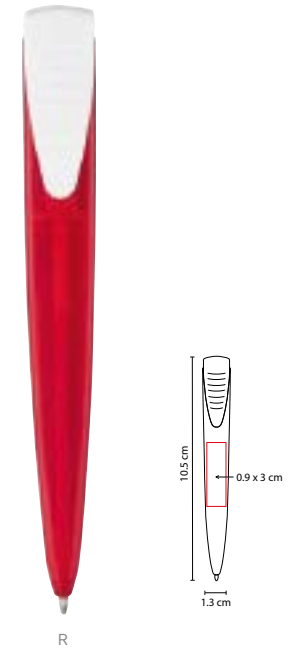

SH 2820

BOLÍGRAFO EZZOR

Material: Plástico

Medida: 1.3 x 10.5 cm

Área de Impresión: 0.9 x 3 cm

Técnica de Impresión: Serigrafía

Tinta: Negra

Colores: A/B/N/R