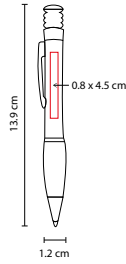

A

■ SH 1519

BOLÍGRAFO **BOMBAY**

Material: Plástico
Medida: 1.2 x 13.9 cm
Área de Impresión: 0.8 x 4.5 cm
Técnica de Impresión: Serigrafía
Tinta: Negra
Colores: A/B/N/R

N

R

B

Grip antiderrapante. Mecanismo pulsador.

R

■ SH 1150

BOLÍGRAFO **ILEK**

Material: Plástico
Medida: 1.1 x 14.2 cm
Área de Impresión: 0.7 x 4 cm
Técnica de Impresión: Serigrafía
Tinta: Negra
Colores: A/R/S

S

A

Mecanismo twist.

G

■ SH 1070

BOLÍGRAFO **CELIO**

Material: Plástico / Clip Metálico
Medida: 1.2 x 14.4 cm
Área de Impresión: 0.9 x 4 cm
Técnica de Impresión: Serigrafía
Tinta: Negra
Colores: A/G/N/R/S

N

A

R

S

Mecanismo pulsador.