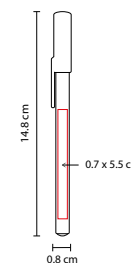

## SH 1135

BOLÍGRAFO SLIM

Material: Plástico

Medida: 0.8 x 14.8 cm

Área de Impresión: 0.7 x 5.5 cm

Técnica de Impresión: Serigrafía

Tinta: Negra

Colores: A/AC/B/N/O/R/V/Y