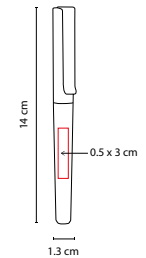

## ■ SH 2230

BOLÍGRAFO **GORELY**

Material: plástico  
Medida: 0.8 x 13.7 cm  
Área de Impresión: 0.4 x 3 cm  
Técnica de Impresión: Serigrafía  
Tinta: Azul  
Colores: A/B/N/R

R

B

N

Mecanismo twist.