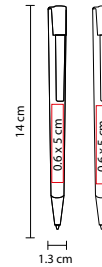

Bolígrafo USB de 8 GB y touch screen. Incluye estuche.

P

**ZEGNO** ■ **SH 1950**  
ESCRITURA

**BOLÍGRAFO USB BORELY**

Material: Plástico

Medida: 1.4 x 14.5 cm

Área de Impresión: 0.9 x 4.5 cm

Técnica de Impresión: Serigrafía / Tampografía

M

Bolígrafo USB de 4 GB. Mecanismo twist. Incluye estuche.

BOLÍGRAFO

LAPICERA

S

**ZEGNO** ■ **EST 050**  
ESCRITURA

**SET ARIZE**

Material: Aluminio