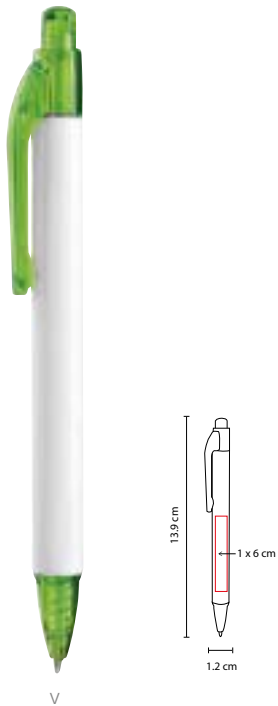

■ SH 1450

BOLÍGRAFO CHAD

Material: Plástico
Medida: 1.2 x 13.9 cm
Área de Impresión: 1 x 6 cm
Técnica de Impresión: Serigrafía
Tinta: Azul
Colores: A/M/N/O/R/V/Y
Colores GTM: A/M/N/O/R/V/Y