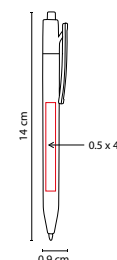

V

■ GEL 050

BOLÍGRAFO **HIDROGEL**

Material: Plástico

Medida: 1.2 x 14 cm

Área de Impresión: 1 x 4 cm Barril / 0.5 x 2 cm Clip

Técnica de Impresión: Serigrafía

Tinta: Gel Negra

Colores: A/N/R/V

■ ■ Colores GTM: A/N/R/V

N

R

A

Mecanismo twist.

A

■ SH 2320

BOLÍGRAFO **ELBING**

Material: Plástico

Medida: 1.1 x 13.8 cm

Área de Impresión: 0.6 x 5 cm

Técnica de Impresión: Serigrafía

Tinta: Azul

Colores: A/N/O/P/R/V

■ ■ Colores GTM: A/O/R/V

V

O

R

P

N

Mecanismo pulsador.

P

■ SH 2085

BOLÍGRAFO **ESSEX**

Material: Plástico

Medida: 0.9 x 14 cm

Área de Impresión: 0.5 x 4 cm

Técnica de Impresión: Serigrafía

Tinta: Negra

Colores: A/O/P/V/Y

■ ■ Colores GTM: A/O/P/V

O

Y

A

V

Bolígrafo neón. Mecanismo pulsador.