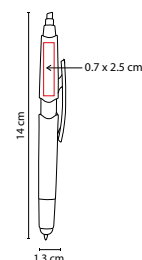

■ SH 2125

BOLÍGRAFO **BONDI**

Material: Plástico

Medida: 1.3 x 14 cm

Área de Impresión: 0.7 x 2.5 cm

Técnica de Impresión: Serigrafía

Tinta: Azul

Colores: A/B/O/V