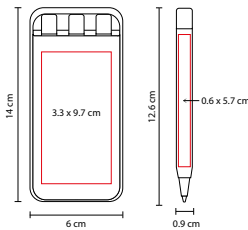

EST 030

SET DURHAM

Material: Plástico
Medida: 0.9 x 12.6 cm Bolígrafo /
6 x 14 cm Estuche
Área de Impresión: 0.6 x 5.7 cm Bolígrafo /
3.3 x 9.7 cm Estuche
Técnica de Impresión: Serigrafía
Tinta: Azul / Roja
Colores: Blanco con Gris

Incluye lapicera 0.5 mm y
bolígrafos tinta azul y roja.