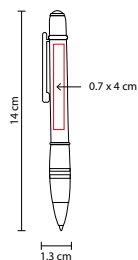

■ SH 1295

BOLÍGRAFO **BOSTON**

Material: Aleación Cobre

Medida: 1.3 x 14 cm

Área de Impresión: 0.7 x 4 cm

Técnica de Impresión: Grabado Espejo / Láser / Serigrafía

Tinta: Negra

Colores: A/N/R/S