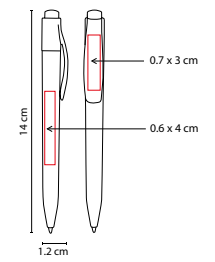

V

■ SH 2215

BOLÍGRAFO **ATKA**

Material: Plástico

Medida: 1 x 13.5 cm

Área de Impresión: 0.5 x 3 cm

Técnica de Impresión: Serigrafía

Tinta: Negra

Colores: A/O/R/V

O

R

A

Mecanismo twist.

A

■ SH 2025

BOLÍGRAFO **ROSEG**

Material: Plástico

Medida: 1.2 x 14 cm

Área de Impresión: 0.6 x 4 cm Barril /

0.7 x 3 cm Clip

Técnica de Impresión: Serigrafía

Tinta: Azul

Colores: A/B/N/O/P/R/V/Y

Colores GTM: A/B/O/R/V

R

V

B

O

Y

N

P

Mecanismo pulsador.