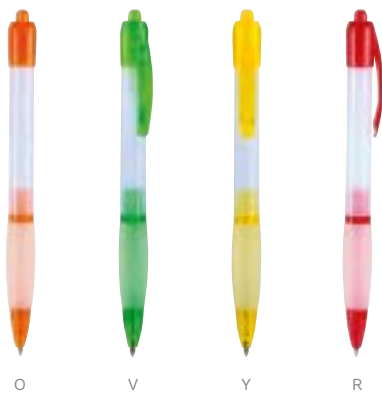

## ■ SH 2075

BOLÍGRAFO GLACIER

Material: Plástico

Medida: 1.1 x 14.2 cm

Área de Impresión: 0.6 x 3 cm

Técnica de Impresión: Serigrafía

Tinta: Negra

Colores: A/O/R/V/Y