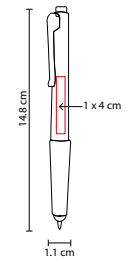

V

■ SH 1860

BOLÍGRAFO **LUNDY**

Material: Aluminio

Medida: 1.1 x 13.5 cm

Área de Impresión: 0.7 x 4.5 cm

Técnica de Impresión: Láser / Serigrafía

Tinta: Negra

Colores: A/M/O/R/V

A

M

O

R

Bolígrafo con touch screen y grip antiderrapante.
Mecanismo twist. Incluye funda.

Z E G N O®
ESCRITURA

■ SH 2310

BOLÍGRAFO **LINX**

Material: Aluminio

Medida: 1.1 x 13.6 cm

Área de Impresión: 0.5 x 3 cm

Técnica de Impresión: Láser / Serigrafía

Tinta: Negra

Colores: A/G/R

G

A

R

Bolígrafo con touch screen y grip antiderrapante.
Mecanismo pulsador. Incluye funda.

G

■ SH 1015

BOLÍGRAFO **GLIT**

Material: Plástico

Medida: 1.1 x 14.8 cm

Área de Impresión: 1 x 4 cm

Técnica de Impresión: Serigrafía

Tinta: Negra

Colores: A/G/R/S

Colores GTM: A/G/R/S

R

A

S

Bolígrafo con touch screen y grip antiderrapante.
Mecanismo pulsador.