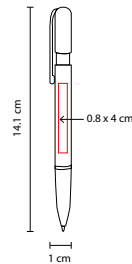

## ■ SH 1045

BOLÍGRAFO VOITTA

Material: Plástico

Medida: 1 x 14.1 cm

Área de Impresión: 0.8 x 4 cm

Técnica de Impresión: Serigrafía

Tinta: Negra

Colores: A/O/R/V/Y