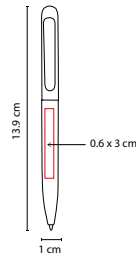

O

ZEGNO® ■ RQ 310

ESCRITURA

BOLÍGRAFO HAVEL

Material: Aluminio

Medida: 1 x 13.9 cm

Área de Impresión: 0.6 x 3 cm

Técnica de Impresión: Grabado Espejo / Serigrafía

Tinta: Negra

Colores: A/B/N/O/R