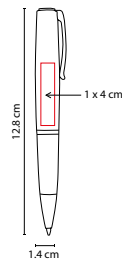

Mecanismo twist. Incluye estuche imantado.