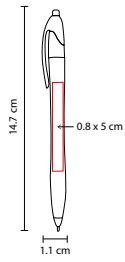

## ■ SH 1065

BOLÍGRAFO NAVIA

Material: Plástico  
 Medida: 1.2 x 13.9 cm  
 Área de Impresión: 0.6 x 3 cm Barril /  
 0.4 x 2.6 cm Clip  
 Técnica de Impresión: Serigrafía  
 Tinta: Negra  
 Colores: A/M/N/O/R/V  
 Colores GTM: A/M/R/V

## ■ SH 2100

BOLÍGRAFO LACEY

Material: Plástico

Medida: 1.3 x 13.9 cm

Área de Impresión: 0.9 x 5.2 cm

Técnica de Impresión: Serigrafía

Tinta: Negra

Colores: A/N/O/R/V

## SH 1123

BOLÍGRAFO VIKINGO

Material: Plástico  
 Medida: 1.1 x 14.7 cm  
 Área de Impresión: 0.8 x 5 cm  
 Técnica de Impresión: Serigrafía  
 Tinta: Negra  
 Colores: A/AC/N/O/R/V/Y

R Y A AC N O

Mecanismo pulsador.