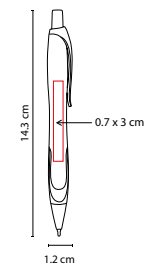

## ■ SH 1060

BOLÍGRAFO **TAMY**

Material: Plástico

Medida: 1.1 x 14.5 cm

Área de Impresión: 0.9 x 4.8 cm Barril / 1 x 4 cm Clip

Técnica de Impresión: Serigrafía

Tinta: Negra

Colores: A/N/O/R/V

## ■ SH 1065

BOLÍGRAFO NAVIA

Material: Plástico  
 Medida: 1.2 x 13.9 cm  
 Área de Impresión: 0.6 x 3 cm Barril /  
 0.4 x 2.6 cm Clip  
 Técnica de Impresión: Serigrafía  
 Tinta: Negra  
 Colores: A/M/N/O/R/V  
 Colores GTM: A/M/R/V

## SH 1123

BOLÍGRAFO VIKINGO

Material: Plástico  
 Medida: 1.1 x 14.7 cm  
 Área de Impresión: 0.8 x 5 cm  
 Técnica de Impresión: Serigrafía  
 Tinta: Negra  
 Colores: A/AC/N/O/R/V/Y

R Y A AC N O

Mecanismo pulsador.

## ■ SH 2055

BOLÍGRAFO NIESEN

Material: Plástico

Medida: 1.2 x 14.3 cm

Área de Impresión: 0.7 x 3 cm

Técnica de Impresión: Serigrafía

Tinta: Azul

Colores: A/N/O/R/V