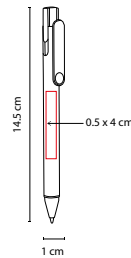

■ SH 2240

BOLÍGRAFO **DAKAR**

Material: Plástico
Medida: 1 x 14.5 cm
Área de Impresión: 0.5 x 4 cm
Técnica de Impresión: Serigrafía
Tinta: Azul
Colores: A/N/R