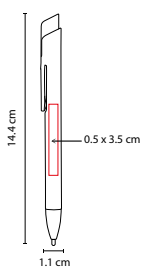

V

R

A

Mecanismo pulsador.