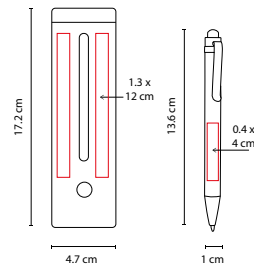

Bolígrafo y estuche de madera. Estuche con porta pluma y porta tarjetas.