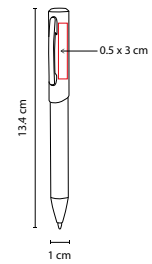

A

■ SH 1355

BOLÍGRAFO **BURDEOS**

Material: Acero Inoxidable

Medida: 1.3 x 13.2 cm

Área de Impresión: 0.7 x 2.5 cm

Técnica de Impresión: Láser / Pantógrafo

Tinta: Negra

Colores: A/N

N

Grip antiderrapante. Mecanismo twist. Incluye estuche imantado.

■ RQ 1002

BOLÍGRAFO **ROLLER BALL**

Material: Acero Inoxidable

Medida: 1.3 x 13.5 cm

Área de Impresión: 0.7 x 4.5 cm

Técnica de Impresión: Grabado Espejo

Tinta: Negra

Colores: Negro

Bolígrafo con tapón. Terminado rubber. Incluye estuche.

ZEGNO®
ESCRITURA

■ RQ 030

BOLÍGRAFO **CHINOOK**

Material: Aleación Cobre

Medida: 1 x 13.4 cm

Área de Impresión: 0.5 x 3 cm

Técnica de Impresión: Grabado Espejo / Serigrafía

Tinta: Negra

Colores: Negro

Mecanismo twist. Incluye estuche.