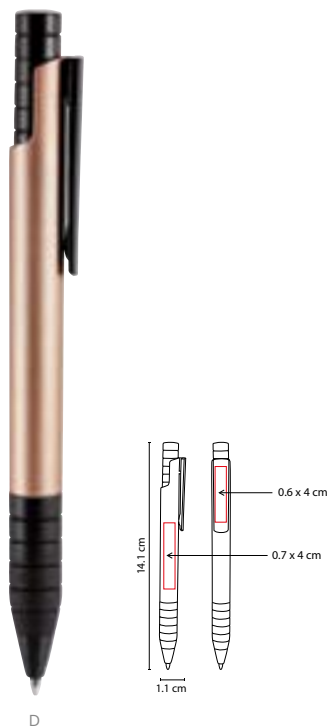

## ■ SH 1070

BOLÍGRAFO **CELIO**

Material: Plástico / Clip Metálico  
Medida: 1.2 x 14.4 cm  
Área de Impresión: 0.9 x 4 cm  
Técnica de Impresión: Serigrafía  
Tinta: Negra  
Colores: A/G/N/R/S

N

A

R

S

Mecanismo pulsador.

## ■ SH 2260

BOLÍGRAFO **EFFIE**

Material: Plástico  
 Medida: 1.1 x 14.3 cm  
 Área de Impresión: 0.5 x 3 cm  
 Técnica de Impresión: Serigrafía  
 Tinta: Negra  
 Colores: A/G/R

G

A

Grip antiderrapante. Mecanismo twist para ocultar el clip.