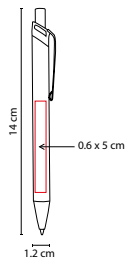

## ■ RQ 016

BOLÍGRAFO **ORISSA**

Material: Aluminio

Medida: 1.2 x 14 cm

Área de Impresión: 0.6 x 5 cm

Técnica de Impresión: Láser / Serigrafía

Tinta: Azul

Colores: D/G/S