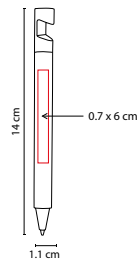

Área de Impresión: 0.6 x 3 cm

Técnica de Impresión: Láser / Serigrafía

Tinta: Negra

Colores: A/B/R

B

A

Bolígrafo con touch screen. Mecanismo twist. Incluye estuche.