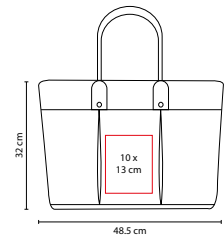

■ SIN 075

BOLSA **BELAYA**

Material: Non Woven Laminado
 Medida: 39 x 34 x 13.5 cm
 Área de Impresión: 27 x 21 cm
 Técnica de Impresión: Serigrafía
 Colores: A/M/O/R/V

Bolsa con fuelle.

G

■ SIN 073

BOLSA ARIANNA

Bolsa con fuelle.

R

■ SIN 047

BOLSA CARNAVAL

Material: Non Woven Metalizado
 Medida: 40 x 45 x 10 cm
 Área de Impresión: 30 x 35 cm
 Técnica de Impresión: Serigrafía
 Colores: A/D/R/S/V

■ Colores GTM: A/D/R/S/V

V

D

A

S

Bolsa con fuelle.

O

■ SIN 055

BOLSA LENA

Material: 100% Algodón
 Medida: 48.5 x 32 x 10 cm
 Área de Impresión: 10 x 13 cm
 Técnica de Impresión: Bordado

■ Colores GTM: A/R/V

R

V

A

A

SIN 062

BOLSA TORBA