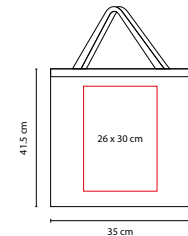

Material: Non Woven
 Medida: 18 x 10 cm Cerrada / 40 x 45 cm Abierta
 Área de Impresión: 12 x 10 cm Abierta
 Técnica de Impresión: Serigrafía
 Colores: A/N/R

A

N

Bolsa plegable con broche de plástico.

V

SIN 041

BOLSA SHOPPER

Material: Non Woven
 Medida: 39 x 44 x 9.5 cm
 Área de Impresión: 30 x 20 cm
 Técnica de Impresión: Serigrafía
 Colores: A/N/O/R/V
 Colores GTM: A/N/O/R/V

A

R

N

O

Bolsa con fuelle.

A

■ SIN 175

BOLSA MORAB

Material: Non Woven
 Medida: 35 x 37 x 16 cm
 Área de Impresión: 26 x 29 cm
 Técnica de Impresión: Serigrafía
 Colores: A/B/N/R

N

B

R

Bolsa plegable con botón.

P

■ SIN 210

BOLSA COTTON SLIM

Material: 100% Algodón
 Medida: 35 x 41.5 cm
 Área de Impresión: 26 x 30 cm
 Técnica de Impresión: Serigrafía
 Colores: A/BE/N/O/P/R/V

N

BE

R

A

V