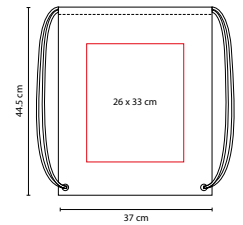

A

■ SIN 107

BOLSA-MOCHILA **SIMME**

Material: Non Woven
 Medida: 34 x 43 cm
 Área de Impresión: 13 x 20 cm
 Técnica de Impresión: Serigrafía
 Colores: A/B/O/R/V

O

V

B

R

Incluye 2 tiras reflejantes.

O

■ SIN 109

BOLSA-MOCHILA **LANGETEN**

Material: Poliéster
 Medida: 36.5 x 45.5 cm
 Área de Impresión: 15 x 15 cm
 Técnica de Impresión: Serigrafía
 Colores: A/O/R/V
 ■ ■ Colores GTM: A/R

R

V

A

Incluye bolsa frontal con cierre y tiras reflejantes.

SIN 220

BOLSA-MOCHILA LORETTO

Material: 100% Algodón
 Medida: 32 x 41 cm
 Área de Impresión: 22 x 30 cm
 Técnica de Impresión: Serigrafía
 Colores: Beige

M

SIN 235

BOLSA-MOCHILA ASTORGA

Material: Non Woven
 Medida: 37 x 44.5 cm
 Área de Impresión: 26 x 33 cm
 Técnica de Impresión: Serigrafía
 Colores: A/AC/B/M/N/O/P/R/V/Y
 Colores GTM: A/B/O/P/R/V/Y

R

■ SIN 315