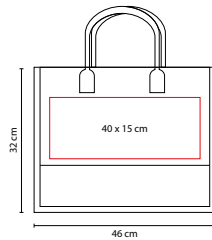

Material: 100% Algodón
 Medida: 48.5 x 32 x 10 cm
 Área de Impresión: 10 x 13 cm
 Técnica de Impresión: Bordado

■ Colores GTM: A/R/V

R

V

A

A

SIN 062

BOLSA TORBA

Material: Yute
 Medida: 46 x 32 x 17 cm
 Área de Impresión: 40 x 15 cm
 Técnica de Impresión: Serigrafía
 Colores: A/N/O/R/V
 Colores GTM: A/N/R

O

V

N

R

Bolsa con fuelle. Interior plastificado.

SIN 112

BOLSA SPRING