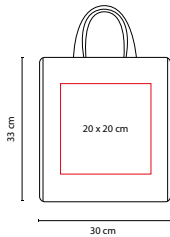

ECOLÓGICA

O

■ SIN 111

BOLSA GERINE

Material: Poliéster

Medida: 10.5 x 11.5 cm Cerrada /
38.5 x 39.5 cm Abierta

Área de Impresión: 6 x 6 cm Cerrada /
20 x 20 cm Abierta

Técnica de Impresión: Serigrafía

V

■ SIN 131

BOLSA CIMBOA

Material: Non Woven

Medida: 35.5 x 45.5 cm

Área de Impresión: 27 x 30 cm

Técnica de Impresión: Serigrafía

Colores: A/B/N/O/R/V/Y

■ SIN 320

BOLSA LAPA

Material: Tejido de Papel Kraft
 Medida: 30 x 33 x 13.5 cm
 Área de Impresión: 20 x 20 cm
 Técnica de Impresión: Serigrafía
 Colores: Beige

■ ■ Colores GTM: Beige

Bolsa con fuelle.

M

■ SIN 230

BOLSA ECOLÓGICA ENVIRONMENT

Material: Non Woven
 Medida: 32 x 42 x 17.5 cm
 Área de Impresión: 26 x 27 cm
 Técnica de Impresión: Serigrafía
 Colores: A/B/BE/C/M/N/O/R/V

■ ■ Colores GTM: A/B/BE/C/N/O/R/V