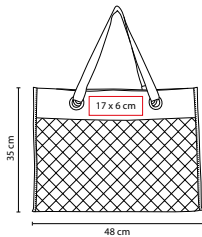

Bolsa con fuelle.

■ SIN 022

BOLSA RIOJA

Material: Non Woven
 Medida: 50 x 39.5 cm
 Área de Impresión: 35 x 28 cm
 Técnica de Impresión: Serigrafía
 Colores: A/B/N/O/R

Bolsa sin fuelle.

P

■ SIN 147

BOLSA **BAGGARA**

Material: Non Woven Laminado
 Medida: 24.5 x 37.5 x 10 cm
 Área de Impresión: 16 x 20 cm
 Técnica de Impresión: Serigrafía
 Colores: A/O/P/R/V/Y

■ Colores GTM: A/O/R/V

Bolsa con fuelle sellada a calor.

M

■ SIN 075

BOLSA **BELAYA**

Material: Non Woven Laminado
 Medida: 39 x 34 x 13.5 cm
 Área de Impresión: 27 x 21 cm
 Técnica de Impresión: Serigrafía
 Colores: A/M/O/R/V

Bolsa con fuelle.

G

■ SIN 073

BOLSA ARIANNA

Material: Non Woven Laminado
 Medida: 48 x 35 x 15 cm
 Área de Impresión: 17 x 6 cm
 Técnica de Impresión: Serigrafía
 Colores: A/G/N/R

Bolsa con fuelle.

R

■ SIN 086

BOLSA SPARKLY

Material: Non Woven Laminado
 Medida: 40 x 30 x 10 cm
 Área de Impresión: 30 x 20 cm
 Técnica de Impresión: Serigrafía
 Colores: A/N/O/P/R