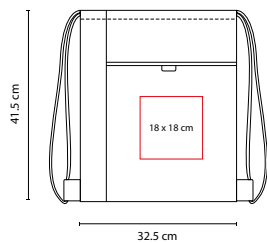

Incluye 2 tiras reflejantes.

O

■ SIN 109

BOLSA-MOCHILA **LANGETEN**

Material: Poliéster
 Medida: 36.5 x 45.5 cm
 Área de Impresión: 15 x 15 cm
 Técnica de Impresión: Serigrafía
 Colores: A/O/R/V
 ■ ■ Colores GTM: A/R

R

V

A

Incluye bolsa frontal con cierre y tiras reflejantes.

SIN 220

BOLSA-MOCHILA LORETTO

Material: 100% Algodón
 Medida: 32 x 41 cm
 Área de Impresión: 22 x 30 cm
 Técnica de Impresión: Serigrafía
 Colores: Beige

M

SIN 235

BOLSA-MOCHILA ASTORGA

Material: Non Woven
 Medida: 37 x 44.5 cm
 Área de Impresión: 26 x 33 cm
 Técnica de Impresión: Serigrafía
 Colores: A/AC/B/M/N/O/P/R/V/Y
 Colores GTM: A/B/O/P/R/V/Y

R

■ SIN 315

BOLSA-MOCHILA **ARACAR**

Material: Non Woven / Poliéster
 Medida: 32.5 x 41.5 cm
 Área de Impresión: 18 x 18 cm
 Técnica de Impresión: Serigrafía
 Colores: A/R/O/V

V

O

A

A

■ SIN 322

BOLSA-MOCHILA **BAZMAN**