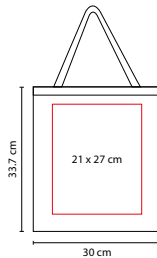

BOLSA ECOLÓGICA ENVIRONMENT

Material: Non Woven
 Medida: 32 x 42 x 17.5 cm
 Área de Impresión: 26 x 27 cm
 Técnica de Impresión: Serigrafía
 Colores: A/B/BE/C/M/N/O/R/V

■ ■ Colores GTM: A/B/BE/C/N/O/R/V

Bolsa con fuelle.

N

■ SIN 043

BOLSA TOLEDO

Material: Non Woven
 Medida: 30 x 33.7 cm
 Área de Impresión: 21 x 27 cm
 Técnica de Impresión: Serigrafía
 Colores: A/B/N/O/P/R/V/Y

Colores GTM: A/B/N/O/R/V/Y

R

■ SIN 340

BOLSA TASU

Material: Non Woven
 Medida: 38 x 32 x 11.3 cm
 Área de Impresión: 26 x 16 cm
 Técnica de Impresión: Serigrafía
 Colores: A/O/R/V

Bolsa sin fuelle.

Bolsa con fuelle. Bolsa frontal.

R

SIN 238

BOLSA TARIFA

Material: Non Woven
 Medida: 18 x 10 cm Cerrada / 40 x 45 cm Abierta
 Área de Impresión: 12 x 10 cm Abierta
 Técnica de Impresión: Serigrafía
 Colores: A/N/R

A

N

Bolsa plegable con broche de plástico.

V

SIN 041