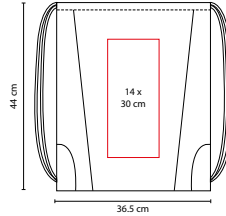

BOLSA-MOCHILA PRISMA

Material: Poliéster

Medida: 38 x 46.5 cm

Área de Impresión: 25 x 35 cm

Técnica de Impresión: Serigrafía

Colores: A/B/N/O/P/R/V/Y

🏷️ Colores GTM: A/B/N/O/P/R/V/Y

V

SIN 130

BOLSA-MOCHILA YAIK

Material: Non Woven / Poliéster
 Medida: 36.5 x 44 cm
 Área de Impresión: 14 x 30 cm
 Técnica de Impresión: Serigrafía
 Colores: O/V

V

Con cordón sujetador.

V

SIN 054

BOLSA-MOCHILA BRETÓN

Material: Non Woven
 Medida: 34 x 44.5 cm
 Área de Impresión: 22 x 12 cm
 Técnica de Impresión: Serigrafía
 Colores: A/B/O/R/V
 Colores GTM: A/R/V

A

B

R

O

Incluye bolsa frontal y aditamento especial para audifonos. No incluye audifonos.