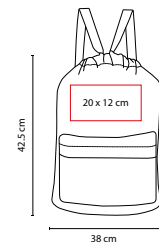

Medida: 35.5 x 45 cm

Área de Impresión: 19 x 22 cm

Técnica de Impresión: Serigrafía

Colores: A/N/R

N

B

A

R

Material: Poliéster
 Medida: 36 x 44 cm
 Área de Impresión: 20 x 18 cm
 Técnica de Impresión: Serigrafía
 Colores: A/N/R
 Colores GTM: N/R

N

Bolsa con cierre frontal.

R

■ SIN 301

BOLSA-MOCHILA ZITE

Material: Poliéster
 Medida: 38 x 42.5 cm
 Área de Impresión: 20 x 12 cm
 Técnica de Impresión: Serigrafía
 Colores: Gris

Incluye bolsa frontal con cierre.

A

SIN 078

BOLSA MARIEL

Material: Non Woven

Medida: 18 x 28 cm

Área de Impresión: 12 x 16 cm

Técnica de Impresión: Serigrafía

ECOLÓGICA

O

■ SIN 111

BOLSA GERINE

Material: Poliéster

Medida: 10.5 x 11.5 cm Cerrada /
38.5 x 39.5 cm Abierta

Área de Impresión: 6 x 6 cm Cerrada /
20 x 20 cm Abierta

Técnica de Impresión: Serigrafía