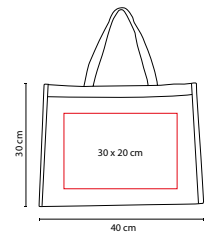

Material: Non Woven Laminado
 Medida: 24.5 x 37.5 x 10 cm
 Área de Impresión: 16 x 20 cm
 Técnica de Impresión: Serigrafía
 Colores: A/O/P/R/V/Y

■ Colores GTM: A/O/R/V

Bolsa con fuelle sellada a calor.

M

■ SIN 075

BOLSA **BELAYA**

Material: Non Woven Laminado
 Medida: 39 x 34 x 13.5 cm
 Área de Impresión: 27 x 21 cm
 Técnica de Impresión: Serigrafía
 Colores: A/M/O/R/V

Bolsa con fuelle.

G

■ SIN 073

BOLSA ARIANNA

Material: Non Woven Laminado
 Medida: 48 x 35 x 15 cm
 Área de Impresión: 17 x 6 cm
 Técnica de Impresión: Serigrafía
 Colores: A/G/N/R

Bolsa con fuelle.

R

■ SIN 086

BOLSA SPARKLY

Material: Non Woven Laminado
 Medida: 40 x 30 x 10 cm
 Área de Impresión: 30 x 20 cm
 Técnica de Impresión: Serigrafía
 Colores: A/N/O/P/R