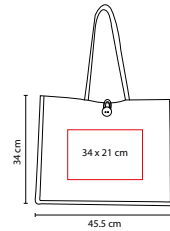

Material: 100% Algodón
 Medida: 48.5 x 32 x 10 cm
 Área de Impresión: 10 x 13 cm
 Técnica de Impresión: Bordado

■ Colores GTM: A/R/V

R

V

A

A

SIN 062

BOLSA TORBA

Material: Yute
 Medida: 46 x 32 x 17 cm
 Área de Impresión: 40 x 15 cm
 Técnica de Impresión: Serigrafía
 Colores: A/N/O/R/V
 Colores GTM: A/N/R

O

V

N

R

Bolsa con fuelle. Interior plastificado.

SIN 112

BOLSA SPRING

Material: Yute
 Medida: 30 x 30 x 19 cm
 Área de Impresión: 20 x 20 cm
 Técnica de Impresión: Bordado / Serigrafía
 Colores: Beige
 Colores GTM: Beige

Interior plastificado.

■ SIN 114

BOLSA WINTER

Material: Yute
 Medida: 45.5 x 34 x 14 cm
 Área de Impresión: 34 x 21 cm
 Técnica de Impresión: Bordado / Serigrafía
 Colores: Beige
 ■ ■ Colores GTM: Beige

Interior plastificado. Botón de madera al frente.

R

■ SIN 138

BOLSA MEZZOLA

Material: Yute / Algodón
 Medida: 37.5 x 41 cm
 Área de Impresión: 20 x 18 cm
 Técnica de Impresión: Serigrafía
 Colores: A/N/O/R/V
 ■ ■ Colores GTM: A/O/R/V