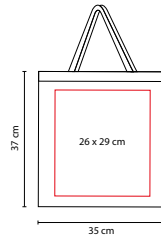

BOLSA TASU

Material: Non Woven
 Medida: 38 x 32 x 11.3 cm
 Área de Impresión: 26 x 16 cm
 Técnica de Impresión: Serigrafía
 Colores: A/O/R/V

Bolsa sin fuelle.

Bolsa con fuelle. Bolsa frontal.

R

SIN 238

BOLSA TARIFA

Material: Non Woven
 Medida: 18 x 10 cm Cerrada / 40 x 45 cm Abierta
 Área de Impresión: 12 x 10 cm Abierta
 Técnica de Impresión: Serigrafía
 Colores: A/N/R

A

N

Bolsa plegable con broche de plástico.

V

SIN 041

BOLSA SHOPPER

Material: Non Woven
 Medida: 39 x 44 x 9.5 cm
 Área de Impresión: 30 x 20 cm
 Técnica de Impresión: Serigrafía
 Colores: A/N/O/R/V
 Colores GTM: A/N/O/R/V

A

R

N

O

Bolsa con fuelle.

A

■ SIN 175

BOLSA MORAB

Material: Non Woven
 Medida: 35 x 37 x 16 cm
 Área de Impresión: 26 x 29 cm
 Técnica de Impresión: Serigrafía
 Colores: A/B/N/R

N

B

R

Bolsa plegable con botón.

P