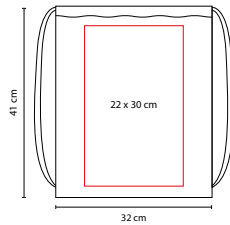

A

■ SIN 107

BOLSA-MOCHILA **SIMME**

Material: Non Woven
 Medida: 34 x 43 cm
 Área de Impresión: 13 x 20 cm
 Técnica de Impresión: Serigrafía
 Colores: A/B/O/R/V

O

V

B

R

Incluye 2 tiras reflejantes.

O

■ SIN 109

BOLSA-MOCHILA **LANGETEN**

Material: Poliéster
 Medida: 36.5 x 45.5 cm
 Área de Impresión: 15 x 15 cm
 Técnica de Impresión: Serigrafía
 Colores: A/O/R/V
 ■ ■ Colores GTM: A/R

R

V

A

Incluye bolsa frontal con cierre y tiras reflejantes.

SIN 220

BOLSA-MOCHILA LORETTO

Material: 100% Algodón
 Medida: 32 x 41 cm
 Área de Impresión: 22 x 30 cm
 Técnica de Impresión: Serigrafía
 Colores: Beige

M

SIN 235

BOLSA-MOCHILA ASTORGA

Material: Non Woven
 Medida: 37 x 44.5 cm
 Área de Impresión: 26 x 33 cm
 Técnica de Impresión: Serigrafía
 Colores: A/AC/B/M/N/O/P/R/V/Y
 Colores GTM: A/B/O/P/R/V/Y

R

■ SIN 315