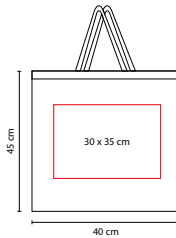

Material: Non Woven Laminado
 Medida: 24.5 x 37.5 x 10 cm
 Área de Impresión: 16 x 20 cm
 Técnica de Impresión: Serigrafía
 Colores: A/O/P/R/V/Y

■ Colores GTM: A/O/R/V

Bolsa con fuelle sellada a calor.

M

■ SIN 075

BOLSA **BELAYA**

Material: Non Woven Laminado
 Medida: 39 x 34 x 13.5 cm
 Área de Impresión: 27 x 21 cm
 Técnica de Impresión: Serigrafía
 Colores: A/M/O/R/V

Bolsa con fuelle.

G

■ SIN 073

BOLSA ARIANNA

Material: Non Woven Laminado
 Medida: 48 x 35 x 15 cm
 Área de Impresión: 17 x 6 cm
 Técnica de Impresión: Serigrafía
 Colores: A/G/N/R

Bolsa con fuelle.

R

■ SIN 086

BOLSA SPARKLY

Material: Non Woven Laminado
 Medida: 40 x 30 x 10 cm
 Área de Impresión: 30 x 20 cm
 Técnica de Impresión: Serigrafía
 Colores: A/N/O/P/R

Bolsa con fuelle.

R

■ SIN 047

BOLSA CARNAVAL

Material: Non Woven Metalizado
 Medida: 40 x 45 x 10 cm
 Área de Impresión: 30 x 35 cm
 Técnica de Impresión: Serigrafía
 Colores: A/D/R/S/V

■ Colores GTM: A/D/R/S/V