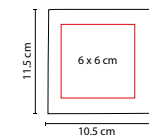

O

■ SIN 111

BOLSA GERINE

Material: Poliéster

Medida: 10.5 x 11.5 cm Cerrada /
38.5 x 39.5 cm Abierta

Área de Impresión: 6 x 6 cm Cerrada /
20 x 20 cm Abierta

Técnica de Impresión: Serigrafía

Colores: A/N/O/P/R/V

■ ■ Colores GTM: A/R

A

V

N

P

R

Bolsa mágica plegable. Incluye compartimento interno.

V

■ SIN 131

BOLSA CIMBOA

Material: Non Woven

Medida: 35.5 x 45.5 cm

Área de Impresión: 27 x 30 cm

Técnica de Impresión: Serigrafía

Colores: A/B/N/O/R/V/Y

■ ■ Colores GTM: A/B/O/R/V

R

B

A

Y

N

O

Bolsa sellada a calor.