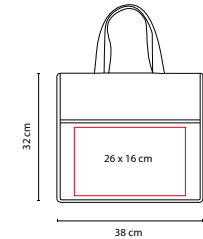

BOLSA ECOLÓGICA ENVIRONMENT

Material: Non Woven
 Medida: 32 x 42 x 17.5 cm
 Área de Impresión: 26 x 27 cm
 Técnica de Impresión: Serigrafía
 Colores: A/B/BE/C/M/N/O/R/V

■ ■ Colores GTM: A/B/BE/C/N/O/R/V

Bolsa con fuelle.

N

■ SIN 043

BOLSA TOLEDO

Material: Non Woven
 Medida: 30 x 33.7 cm
 Área de Impresión: 21 x 27 cm
 Técnica de Impresión: Serigrafía
 Colores: A/B/N/O/P/R/V/Y

Colores GTM: A/B/N/O/R/V/Y

R

■ SIN 340

BOLSA TASU

Material: Non Woven
 Medida: 38 x 32 x 11.3 cm
 Área de Impresión: 26 x 16 cm
 Técnica de Impresión: Serigrafía
 Colores: A/O/R/V

Bolsa sin fuelle.

Bolsa con fuelle. Bolsa frontal.

R

SIN 238

BOLSA TARIFA

Material: Non Woven
 Medida: 18 x 10 cm Cerrada / 40 x 45 cm Abierta
 Área de Impresión: 12 x 10 cm Abierta
 Técnica de Impresión: Serigrafía
 Colores: A/N/R

A

N

Bolsa plegable con broche de plástico.

V

SIN 041