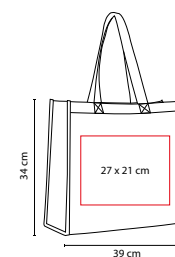

O

Bolsa sin fuelle.

■ SIN 048

BOLSA AVERY

Material: Non Woven Laminado
 Medida: 30.4 x 38 x 15.5 cm
 Área de Impresión: 20 x 24 cm
 Técnica de Impresión: Serigrafía
 Colores: A/B/N/O/R/V
 Colores GTM: A/O/R/V

Bolsa con fuelle.

■ SIN 022

BOLSA RIOJA

Material: Non Woven
 Medida: 50 x 39.5 cm
 Área de Impresión: 35 x 28 cm
 Técnica de Impresión: Serigrafía
 Colores: A/B/N/O/R

Bolsa sin fuelle.

P

■ SIN 147

BOLSA **BAGGARA**

Material: Non Woven Laminado
 Medida: 24.5 x 37.5 x 10 cm
 Área de Impresión: 16 x 20 cm
 Técnica de Impresión: Serigrafía
 Colores: A/O/P/R/V/Y

■ Colores GTM: A/O/R/V

Bolsa con fuelle sellada a calor.

M

■ SIN 075

BOLSA **BELAYA**

Material: Non Woven Laminado
 Medida: 39 x 34 x 13.5 cm
 Área de Impresión: 27 x 21 cm
 Técnica de Impresión: Serigrafía
 Colores: A/M/O/R/V

Bolsa con fuelle.

G

■ SIN 073

BOLSA ARIANNA