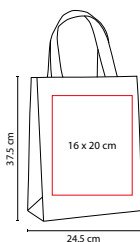

■ SIN 210

BOLSA COTTON SLIM

Material: 100% Algodón
 Medida: 35 x 41.5 cm
 Área de Impresión: 26 x 30 cm
 Técnica de Impresión: Serigrafía
 Colores: A/BE/N/O/P/R/V

N

BE

R

A

V

O

Bolsa sin fuelle.

■ SIN 048

BOLSA AVERY

Material: Non Woven Laminado
 Medida: 30.4 x 38 x 15.5 cm
 Área de Impresión: 20 x 24 cm
 Técnica de Impresión: Serigrafía
 Colores: A/B/N/O/R/V
 Colores GTM: A/O/R/V

Bolsa con fuelle.

■ SIN 022

BOLSA RIOJA

Material: Non Woven
 Medida: 50 x 39.5 cm
 Área de Impresión: 35 x 28 cm
 Técnica de Impresión: Serigrafía
 Colores: A/B/N/O/R

Bolsa sin fuelle.

P

■ SIN 147

BOLSA **BAGGARA**

Material: Non Woven Laminado
 Medida: 24.5 x 37.5 x 10 cm
 Área de Impresión: 16 x 20 cm
 Técnica de Impresión: Serigrafía
 Colores: A/O/P/R/V/Y

■ Colores GTM: A/O/R/V

Bolsa con fuelle sellada a calor.

M