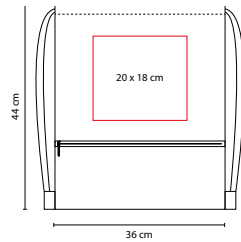

Material: Non Woven
 Medida: 31.5 x 41 cm
 Área de Impresión: 20 x 20 cm
 Técnica de Impresión: Serigrafía
 Colores: A/N/R

N

R

O

SIN 019

BOLSA-MOCHILA SURF

Material: Poliéster

Medida: 36.5 x 45 cm

Medida: 35.5 x 45 cm

Área de Impresión: 19 x 22 cm

Técnica de Impresión: Serigrafía

Colores: A/N/R

N

B

A

R

Material: Poliéster
 Medida: 36 x 44 cm
 Área de Impresión: 20 x 18 cm
 Técnica de Impresión: Serigrafía
 Colores: A/N/R
 Colores GTM: N/R

N

Bolsa con cierre frontal.

R

■ SIN 301

BOLSA-MOCHILA ZITE

Material: Poliéster
 Medida: 38 x 42.5 cm
 Área de Impresión: 20 x 12 cm
 Técnica de Impresión: Serigrafía
 Colores: Gris

Incluye bolsa frontal con cierre.

A

SIN 078

BOLSA MARIEL

Material: Non Woven

Medida: 18 x 28 cm

Área de Impresión: 12 x 16 cm

Técnica de Impresión: Serigrafía