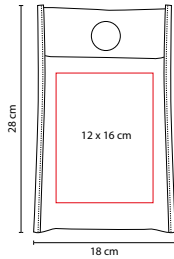

SIN 078

BOLSA MARIEL

Material: Non Woven

Medida: 18 x 28 cm

Área de Impresión: 12 x 16 cm

Técnica de Impresión: Serigrafía

Colores: A/N/R/V

Colores GTM: Negro

V

Bolsa para basura portátil.

BOLSA SPRING SIN 112

Interior plastificado

ECOLÓGICA