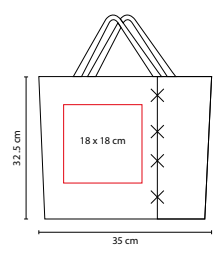

■ SIN 075

BOLSA **BELAYA**

Material: Non Woven Laminado
 Medida: 39 x 34 x 13.5 cm
 Área de Impresión: 27 x 21 cm
 Técnica de Impresión: Serigrafía
 Colores: A/M/O/R/V

Bolsa con fuelle.

G

■ SIN 073

BOLSA ARIANNA

Material: Yute
 Medida: 30 x 30 x 19 cm
 Área de Impresión: 20 x 20 cm
 Técnica de Impresión: Bordado / Serigrafía
 Colores: Beige
 Colores GTM: Beige

Interior plastificado.

■ SIN 114

BOLSA WINTER

Material: Yute
 Medida: 45.5 x 34 x 14 cm
 Área de Impresión: 34 x 21 cm
 Técnica de Impresión: Bordado / Serigrafía
 Colores: Beige
 ■ ■ Colores GTM: Beige

Interior plastificado. Botón de madera al frente.

R

■ SIN 138

BOLSA MEZZOLA

Material: Yute / Algodón
 Medida: 37.5 x 41 cm
 Área de Impresión: 20 x 18 cm
 Técnica de Impresión: Serigrafía
 Colores: A/N/O/R/V
 ■ ■ Colores GTM: A/O/R/V

V

SIN 087

BOLSA ALMEZ

Material: Yute
 Medida: 35 x 32.5 x 20 cm
 Área de Impresión: 18 x 18 cm
 Técnica de Impresión: Serigrafía
 Colores: A/N/O/R/V
 Colores GTM: A/O/R/V

R

N

A

O