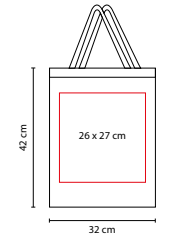

ECOLÓGICA

O

■ SIN 111

BOLSA GERINE

Material: Poliéster

Medida: 10.5 x 11.5 cm Cerrada /
38.5 x 39.5 cm Abierta

Área de Impresión: 6 x 6 cm Cerrada /
20 x 20 cm Abierta

Técnica de Impresión: Serigrafía

V

■ SIN 131

BOLSA CIMBOA

Material: Non Woven

Medida: 35.5 x 45.5 cm

Área de Impresión: 27 x 30 cm

Técnica de Impresión: Serigrafía

Colores: A/B/N/O/R/V/Y

■ SIN 320

BOLSA LAPA

Material: Tejido de Papel Kraft
 Medida: 30 x 33 x 13.5 cm
 Área de Impresión: 20 x 20 cm
 Técnica de Impresión: Serigrafía
 Colores: Beige

■ ■ Colores GTM: Beige

Bolsa con fuelle.

M

■ SIN 230

BOLSA ECOLÓGICA ENVIRONMENT

Material: Non Woven
 Medida: 32 x 42 x 17.5 cm
 Área de Impresión: 26 x 27 cm
 Técnica de Impresión: Serigrafía
 Colores: A/B/BE/C/M/N/O/R/V

■ ■ Colores GTM: A/B/BE/C/N/O/R/V