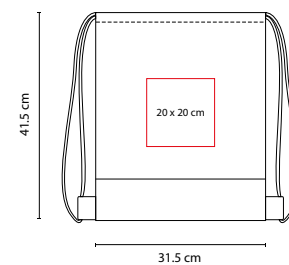

R

V

A

Incluye bolsa frontal con cierre y tiras reflejantes.

SIN 220

BOLSA-MOCHILA LORETTO

Material: 100% Algodón
 Medida: 32 x 41 cm
 Área de Impresión: 22 x 30 cm
 Técnica de Impresión: Serigrafía
 Colores: Beige

M

SIN 235

BOLSA-MOCHILA ASTORGA

Material: Non Woven
 Medida: 37 x 44.5 cm
 Área de Impresión: 26 x 33 cm
 Técnica de Impresión: Serigrafía
 Colores: A/AC/B/M/N/O/P/R/V/Y
 Colores GTM: A/B/O/P/R/V/Y

R

■ SIN 315

BOLSA-MOCHILA **ARACAR**

Material: Non Woven / Poliéster
 Medida: 32.5 x 41.5 cm
 Área de Impresión: 18 x 18 cm
 Técnica de Impresión: Serigrafía
 Colores: A/R/O/V

V

O

A

A

■ SIN 322

BOLSA-MOCHILA **BAZMAN**

Material: Non Woven
 Medida: 31.5 x 41 cm
 Área de Impresión: 20 x 20 cm
 Técnica de Impresión: Serigrafía
 Colores: A/N/R

N

R

O

SIN 019

BOLSA-MOCHILA SURF

Material: Poliéster

Medida: 36.5 x 45 cm