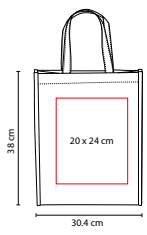

■ SIN 175

BOLSA MORAB

Material: Non Woven
 Medida: 35 x 37 x 16 cm
 Área de Impresión: 26 x 29 cm
 Técnica de Impresión: Serigrafía
 Colores: A/B/N/R

N

B

R

Bolsa plegable con botón.

P

■ SIN 210

BOLSA COTTON SLIM

Material: 100% Algodón
 Medida: 35 x 41.5 cm
 Área de Impresión: 26 x 30 cm
 Técnica de Impresión: Serigrafía
 Colores: A/BE/N/O/P/R/V

N

BE

R

A

V

O

Bolsa sin fuelle.

■ SIN 048

BOLSA AVERY

Material: Non Woven Laminado
 Medida: 30.4 x 38 x 15.5 cm
 Área de Impresión: 20 x 24 cm
 Técnica de Impresión: Serigrafía
 Colores: A/B/N/O/R/V
 Colores GTM: A/O/R/V

Bolsa con fuelle.

■ SIN 022

BOLSA RIOJA

Material: Non Woven
 Medida: 50 x 39.5 cm
 Área de Impresión: 35 x 28 cm
 Técnica de Impresión: Serigrafía
 Colores: A/B/N/O/R

Bolsa sin fuelle.

P

■ SIN 147

BOLSA **BAGGARA**