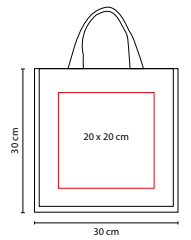

Material: 100% Algodón
 Medida: 48.5 x 32 x 10 cm
 Área de Impresión: 10 x 13 cm
 Técnica de Impresión: Bordado

■ Colores GTM: A/R/V

R

V

A

A

SIN 062

BOLSA TORBA

Material: Yute
 Medida: 46 x 32 x 17 cm
 Área de Impresión: 40 x 15 cm
 Técnica de Impresión: Serigrafía
 Colores: A/N/O/R/V
 Colores GTM: A/N/R

O

V

N

R

Bolsa con fuelle. Interior plastificado.

SIN 112

BOLSA SPRING

Material: Yute
 Medida: 30 x 30 x 19 cm
 Área de Impresión: 20 x 20 cm
 Técnica de Impresión: Bordado / Serigrafía
 Colores: Beige
 Colores GTM: Beige

Interior plastificado.

■ SIN 114

BOLSA WINTER

Material: Yute
 Medida: 45.5 x 34 x 14 cm
 Área de Impresión: 34 x 21 cm
 Técnica de Impresión: Bordado / Serigrafía
 Colores: Beige
 ■ ■ Colores GTM: Beige

Interior plastificado. Botón de madera al frente.

R

■ SIN 138

BOLSA MEZZOLA

Material: Yute / Algodón
 Medida: 37.5 x 41 cm
 Área de Impresión: 20 x 18 cm
 Técnica de Impresión: Serigrafía
 Colores: A/N/O/R/V
 ■ ■ Colores GTM: A/O/R/V