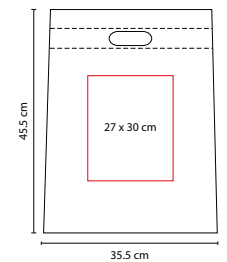

R

B

A

Y

N

O

Bolsa sellada a calor.