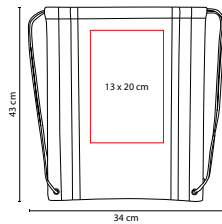

SIN 130

BOLSA-MOCHILA YAIK

Material: Non Woven / Poliéster
 Medida: 36.5 x 44 cm
 Área de Impresión: 14 x 30 cm
 Técnica de Impresión: Serigrafía
 Colores: O/V

V

Con cordón sujetador.

V

SIN 054

BOLSA-MOCHILA BRETÓN

Material: Non Woven
 Medida: 34 x 44.5 cm
 Área de Impresión: 22 x 12 cm
 Técnica de Impresión: Serigrafía
 Colores: A/B/O/R/V
 Colores GTM: A/R/V

A

B

R

O

Incluye bolsa frontal y aditamento especial para audifonos. No incluye audifonos.

A

■ SIN 107

BOLSA-MOCHILA **SIMME**

Material: Non Woven
 Medida: 34 x 43 cm
 Área de Impresión: 13 x 20 cm
 Técnica de Impresión: Serigrafía
 Colores: A/B/O/R/V

O

V

B

R

Incluye 2 tiras reflejantes.

O

■ SIN 109

BOLSA-MOCHILA **LANGETEN**

Material: Poliéster
 Medida: 36.5 x 45.5 cm
 Área de Impresión: 15 x 15 cm
 Técnica de Impresión: Serigrafía
 Colores: A/O/R/V
 ■ ■ Colores GTM: A/R