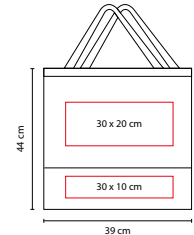

BOLSA TASU

Material: Non Woven
 Medida: 38 x 32 x 11.3 cm
 Área de Impresión: 26 x 16 cm
 Técnica de Impresión: Serigrafía
 Colores: A/O/R/V

Bolsa sin fuelle.

Bolsa con fuelle. Bolsa frontal.

R

SIN 238

BOLSA TARIFA

Material: Non Woven
 Medida: 18 x 10 cm Cerrada / 40 x 45 cm Abierta
 Área de Impresión: 12 x 10 cm Abierta
 Técnica de Impresión: Serigrafía
 Colores: A/N/R

A

N

Bolsa plegable con broche de plástico.

V

SIN 041

BOLSA SHOPPER

Material: Non Woven
 Medida: 39 x 44 x 9.5 cm
 Área de Impresión: 30 x 20 cm
 Técnica de Impresión: Serigrafía
 Colores: A/N/O/R/V
 Colores GTM: A/N/O/R/V

A

R

N

O

Bolsa con fuelle.

A

■ SIN 175

BOLSA MORAB

Material: Non Woven
 Medida: 35 x 37 x 16 cm
 Área de Impresión: 26 x 29 cm
 Técnica de Impresión: Serigrafía
 Colores: A/B/N/R

N

B

R

Bolsa plegable con botón.

P