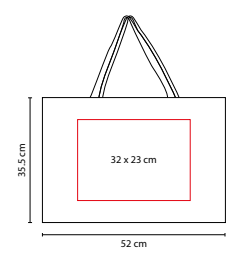

Material: Yute
 Medida: 30 x 30 x 19 cm
 Área de Impresión: 20 x 20 cm
 Técnica de Impresión: Bordado / Serigrafía
 Colores: Beige
 Colores GTM: Beige

Interior plastificado.

■ SIN 114

BOLSA WINTER

Material: Yute
 Medida: 45.5 x 34 x 14 cm
 Área de Impresión: 34 x 21 cm
 Técnica de Impresión: Bordado / Serigrafía
 Colores: Beige
 ■ ■ Colores GTM: Beige

Interior plastificado. Botón de madera al frente.

R

■ SIN 138

BOLSA MEZZOLA

Material: Yute / Algodón
 Medida: 37.5 x 41 cm
 Área de Impresión: 20 x 18 cm
 Técnica de Impresión: Serigrafía
 Colores: A/N/O/R/V
 ■ ■ Colores GTM: A/O/R/V

V

SIN 087

BOLSA ALMEZ

Material: Yute
 Medida: 35 x 32.5 x 20 cm
 Área de Impresión: 18 x 18 cm
 Técnica de Impresión: Serigrafía
 Colores: A/N/O/R/V
 Colores GTM: A/O/R/V

R

N

A

O

Bolsa con fuelle.

SIN 113

BOLSA FALL

Material: Yute
 Medida: 52 x 35.5 x 13 cm
 Área de Impresión: 32 x 23 cm
 Técnica de Impresión: Bordado / Serigrafía
 Colores: Beige

Bolsa con fuelle.

R

■ SIN 065

BOLSA MALLORQUÍN