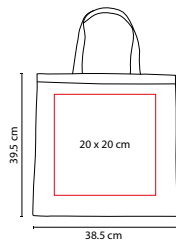

O

■ SIN 111

BOLSA GERINE

Material: Poliéster

Medida: 10.5 x 11.5 cm Cerrada /
38.5 x 39.5 cm Abierta

Área de Impresión: 6 x 6 cm Cerrada /
20 x 20 cm Abierta

Técnica de Impresión: Serigrafía

Colores: A/N/O/P/R/V

■ ■ Colores GTM: A/R

A

V

N

P

R

Bolsa mágica plegable. Incluye compartimento interno.

V

■ SIN 131

BOLSA CIMBOA

Material: Non Woven

Medida: 35.5 x 45.5 cm

Área de Impresión: 27 x 30 cm

Técnica de Impresión: Serigrafía

Colores: A/B/N/O/R/V/Y

■ ■ Colores GTM: A/B/O/R/V

R

B

A

Y

N

O

Bolsa sellada a calor.