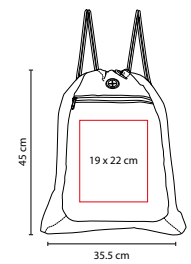

BOLSA-MOCHILA **ARACAR**

Material: Non Woven / Poliéster
 Medida: 32.5 x 41.5 cm
 Área de Impresión: 18 x 18 cm
 Técnica de Impresión: Serigrafía
 Colores: A/R/O/V

V

O

A

A

■ SIN 322

BOLSA-MOCHILA **BAZMAN**

Material: Non Woven
 Medida: 31.5 x 41 cm
 Área de Impresión: 20 x 20 cm
 Técnica de Impresión: Serigrafía
 Colores: A/N/R

N

R

O

SIN 019

BOLSA-MOCHILA SURF

Material: Poliéster

Medida: 36.5 x 45 cm

Área de Impresión: 25 x 30 cm

Técnica de Impresión: Serigrafía

Colores: A/B/N/O/R/V

Colores GTM: A/B/N/O/R/V

N

SIN 102

BOLSA-MOCHILA SUNET

Material: Poliéster

Medida: 35.5 x 45 cm

Área de Impresión: 19 x 22 cm

Técnica de Impresión: Serigrafía

Colores: A/N/R

N

B

A

R