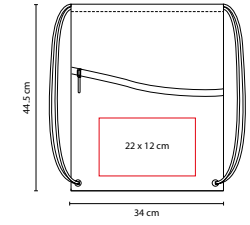

BOLSA-MOCHILA PRISMA

Material: Poliéster

Medida: 38 x 46.5 cm

Área de Impresión: 25 x 35 cm

Técnica de Impresión: Serigrafía

Colores: A/B/N/O/P/R/V/Y

🏷️ Colores GTM: A/B/N/O/P/R/V/Y

V

SIN 130

BOLSA-MOCHILA YAIK

Material: Non Woven / Poliéster
 Medida: 36.5 x 44 cm
 Área de Impresión: 14 x 30 cm
 Técnica de Impresión: Serigrafía
 Colores: O/V

V

Con cordón sujetador.

V

SIN 054

BOLSA-MOCHILA BRETÓN

Material: Non Woven
 Medida: 34 x 44.5 cm
 Área de Impresión: 22 x 12 cm
 Técnica de Impresión: Serigrafía
 Colores: A/B/O/R/V
 Colores GTM: A/R/V

A

B

R

O

Incluye bolsa frontal y aditamento especial para audifonos. No incluye audifonos.

A

■ SIN 107

BOLSA-MOCHILA **SIMME**

Material: Non Woven
 Medida: 34 x 43 cm
 Área de Impresión: 13 x 20 cm
 Técnica de Impresión: Serigrafía
 Colores: A/B/O/R/V

O

V

B

R