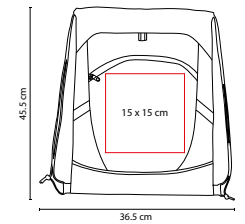

A

■ SIN 107

BOLSA-MOCHILA **SIMME**

Material: Non Woven
 Medida: 34 x 43 cm
 Área de Impresión: 13 x 20 cm
 Técnica de Impresión: Serigrafía
 Colores: A/B/O/R/V

O

V

B

R

Incluye 2 tiras reflejantes.

O

■ SIN 109

BOLSA-MOCHILA **LANGETEN**

Material: Poliéster
 Medida: 36.5 x 45.5 cm
 Área de Impresión: 15 x 15 cm
 Técnica de Impresión: Serigrafía
 Colores: A/O/R/V
 ■ ■ Colores GTM: A/R

R

V

A

Incluye bolsa frontal con cierre y tiras reflejantes.

SIN 220

BOLSA-MOCHILA LORETTO

Material: 100% Algodón
 Medida: 32 x 41 cm
 Área de Impresión: 22 x 30 cm
 Técnica de Impresión: Serigrafía
 Colores: Beige