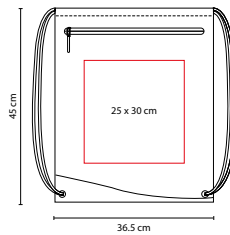

BOLSA-MOCHILA **ARACAR**

Material: Non Woven / Poliéster
 Medida: 32.5 x 41.5 cm
 Área de Impresión: 18 x 18 cm
 Técnica de Impresión: Serigrafía
 Colores: A/R/O/V

V

O

A

A

■ SIN 322

BOLSA-MOCHILA **BAZMAN**

Material: Non Woven
 Medida: 31.5 x 41 cm
 Área de Impresión: 20 x 20 cm
 Técnica de Impresión: Serigrafía
 Colores: A/N/R

N

R

O

SIN 019

BOLSA-MOCHILA SURF

Material: Poliéster

Medida: 36.5 x 45 cm

Área de Impresión: 25 x 30 cm

Técnica de Impresión: Serigrafía

Colores: A/B/N/O/R/V

Colores GTM: A/B/N/O/R/V

N

SIN 102

BOLSA-MOCHILA SUNET

Material: Poliéster

Medida: 35.5 x 45 cm

Área de Impresión: 19 x 22 cm

Técnica de Impresión: Serigrafía

Colores: A/N/R

N

B

A

R