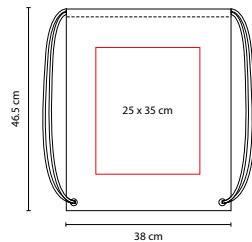

BOLSA-MOCHILA PRISMA

Material: Poliéster

Medida: 38 x 46.5 cm

Área de Impresión: 25 x 35 cm

Técnica de Impresión: Serigrafía

Colores: A/B/N/O/P/R/V/Y

🏷️ Colores GTM: A/B/N/O/P/R/V/Y

V

SIN 130

BOLSA-MOCHILA YAIK

Material: Non Woven / Poliéster
 Medida: 36.5 x 44 cm
 Área de Impresión: 14 x 30 cm
 Técnica de Impresión: Serigrafía
 Colores: O/V

V

Con cordón sujetador.

V

SIN 054

BOLSA-MOCHILA BRETÓN