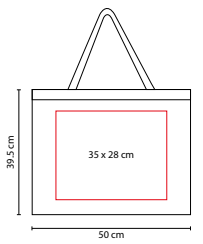

■ SIN 175

BOLSA MORAB

Material: Non Woven
 Medida: 35 x 37 x 16 cm
 Área de Impresión: 26 x 29 cm
 Técnica de Impresión: Serigrafía
 Colores: A/B/N/R

N

B

R

Bolsa plegable con botón.

P

■ SIN 210

BOLSA COTTON SLIM

Material: 100% Algodón
 Medida: 35 x 41.5 cm
 Área de Impresión: 26 x 30 cm
 Técnica de Impresión: Serigrafía
 Colores: A/BE/N/O/P/R/V

N

BE

R

A

V

O

Bolsa sin fuelle.

■ SIN 048

BOLSA AVERY

Material: Non Woven Laminado
 Medida: 30.4 x 38 x 15.5 cm
 Área de Impresión: 20 x 24 cm
 Técnica de Impresión: Serigrafía
 Colores: A/B/N/O/R/V
 Colores GTM: A/O/R/V

Bolsa con fuelle.

■ SIN 022

BOLSA RIOJA

Material: Non Woven
 Medida: 50 x 39.5 cm
 Área de Impresión: 35 x 28 cm
 Técnica de Impresión: Serigrafía
 Colores: A/B/N/O/R

Bolsa sin fuelle.

P

■ SIN 147

BOLSA **BAGGARA**