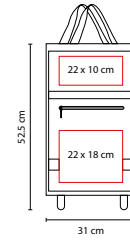

V

SIN 087

BOLSA ALMEZ

Material: Yute
 Medida: 35 x 32.5 x 20 cm
 Área de Impresión: 18 x 18 cm
 Técnica de Impresión: Serigrafía
 Colores: A/N/O/R/V
 Colores GTM: A/O/R/V

R

N

A

O

Bolsa con fuelle.

SIN 113

BOLSA FALL

Material: Yute
 Medida: 52 x 35.5 x 13 cm
 Área de Impresión: 32 x 23 cm
 Técnica de Impresión: Bordado / Serigrafía
 Colores: Beige

Bolsa con fuelle.

R

■ SIN 065

BOLSA MALLORQUÍN

Material: Yute
 Medida: 51 x 38 x 14.5 cm
 Área de Impresión: 30 x 20 cm
 Técnica de Impresión: Serigrafía
 Colores: A/O/P/R/V

V

O

A

P

N

■ SIN 141

BOLSA CART BAG

Material: Poliéster
 Medida: 31 x 52.5 x 13 cm
 Área de Impresión: 22 x 18 cm
 Técnica de Impresión: Bordado / Serigrafía
 Colores: A/N/R

A

R

Incluye bolsa frontal y principal.

TRIADA

Inteligencia - Producción - Medios