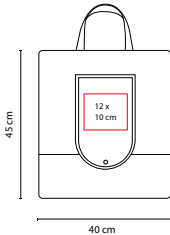

BOLSA ECOLÓGICA ENVIRONMENT

Material: Non Woven
 Medida: 32 x 42 x 17.5 cm
 Área de Impresión: 26 x 27 cm
 Técnica de Impresión: Serigrafía
 Colores: A/B/BE/C/M/N/O/R/V

■ ■ Colores GTM: A/B/BE/C/N/O/R/V

Bolsa con fuelle.

N

■ SIN 043

BOLSA TOLEDO

Material: Non Woven
 Medida: 30 x 33.7 cm
 Área de Impresión: 21 x 27 cm
 Técnica de Impresión: Serigrafía
 Colores: A/B/N/O/P/R/V/Y

Colores GTM: A/B/N/O/R/V/Y

R

■ SIN 340

BOLSA TASU

Material: Non Woven
 Medida: 38 x 32 x 11.3 cm
 Área de Impresión: 26 x 16 cm
 Técnica de Impresión: Serigrafía
 Colores: A/O/R/V

Bolsa sin fuelle.

Bolsa con fuelle. Bolsa frontal.

R

SIN 238

BOLSA TARIFA

Material: Non Woven
 Medida: 18 x 10 cm Cerrada / 40 x 45 cm Abierta
 Área de Impresión: 12 x 10 cm Abierta
 Técnica de Impresión: Serigrafía
 Colores: A/N/R

A

N

Bolsa plegable con broche de plástico.

V

SIN 041