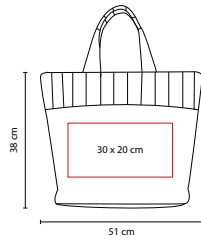

V

SIN 087

BOLSA ALMEZ

Material: Yute
 Medida: 35 x 32.5 x 20 cm
 Área de Impresión: 18 x 18 cm
 Técnica de Impresión: Serigrafía
 Colores: A/N/O/R/V
 Colores GTM: A/O/R/V

R

N

A

O

Bolsa con fuelle.

SIN 113

BOLSA FALL

Material: Yute
 Medida: 52 x 35.5 x 13 cm
 Área de Impresión: 32 x 23 cm
 Técnica de Impresión: Bordado / Serigrafía
 Colores: Beige

Bolsa con fuelle.

R

■ SIN 065

BOLSA MALLORQUÍN

Material: Yute
 Medida: 51 x 38 x 14.5 cm
 Área de Impresión: 30 x 20 cm
 Técnica de Impresión: Serigrafía
 Colores: A/O/P/R/V

V

O

A

P

N

■ SIN 141

BOLSA CART BAG

Material: Poliéster
 Medida: 31 x 52.5 x 13 cm
 Área de Impresión: 22 x 18 cm
 Técnica de Impresión: Bordado / Serigrafía
 Colores: A/N/R

A

R

Incluye bolsa frontal y principal.

TRIADA

Inteligencia - Producción - Medios