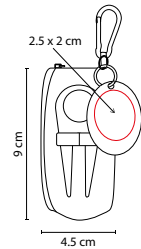

Incluye sacadivot con marcador de bolas, 2 pelotas, 2 tees, carabina, placa metálica para impresión y estuche.