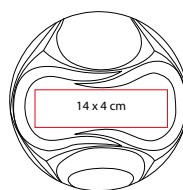

BALÓN KOT

Material: EVA / TPU

Medida: No. 5

Área de Impresión: 14 x 4 cm

Técnica de Impresión: Tampografía

Colores: A/N/R

14 x 4 cm

N

R

Cámara blader rubber, 6 gajos. Peso 420 gr. Cosido a máquina.  
 3 Capas. Nivel máximo de presión 6-8 libras.

■ **SOC 400**

MINI BALÓN PREMIER

Material: EVA / PVC

Medida: No. 2

Área de Impresión: 7 x 1.5 cm

## GLF 011

SET GOLF TEES

Material: Plástico  
 Medida: 4 x 10.5 cm  
 Área de Impresión: 3 x 5 cm  
 Técnica de Impresión: Serigrafía  
 Colores: Blanco con Negro

Incluye 2 marcadores de pelota, 4 tees y carabina.

## ■ SLD 017

BANDA ELÁSTICA VEYLE

Material: Plástico / Hule  
 Medida: 50 cm Extendido  
 Área de Impresión: 4 x 1 cm  
 Técnica de Impresión: Serigrafía  
 Colores: Blanco con Gris

Banda elástica para ejercicio.