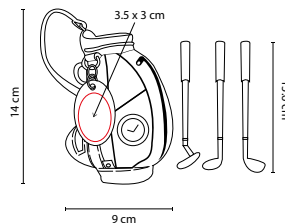

## GLF 011

SET GOLF TEES

Material: Plástico  
 Medida: 4 x 10.5 cm  
 Área de Impresión: 3 x 5 cm  
 Técnica de Impresión: Serigrafía  
 Colores: Blanco con Negro

Incluye 2 marcadores de pelota, 4 tees y carabina.

## GLF 012

SET DE GOLF AVEIRO

Material: Curpiel  
 Medida: 4.5 x 9 cm  
 Área de Impresión: 2.5 x 2 cm  
 Técnica de Impresión: Láser en Placa Metálica  
 Colores: Café

Incluye sacadivot con marcador de bolas, 2 pelotas, 2 tees, carabina, placa metálica para impresión y estuche.

## GLF 01

RELOJ Y PORTAPLUMAS GOLF

Material: Curpiel / Metal  
 Medida: 9 x 14 cm  
 Área de Impresión: 3.5 x 3 cm  
 Técnica de Impresión: Láser /  
 Pantógrafo / Serigrafía  
 Colores: Blanco con Negro