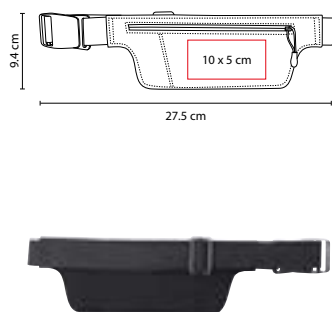

## GLF 01

RELOJ Y PORTAPLUMAS GOLF

Material: Curpiel / Metal  
 Medida: 9 x 14 cm  
 Área de Impresión: 3.5 x 3 cm  
 Técnica de Impresión: Láser /  
 Pantógrafo / Serigrafía  
 Colores: Blanco con Negro

## GLF 04

TERMO BOGEY

Material: Acero Inoxidable  
 Medida: 8.4 x 24.5 cm  
 Área de Impresión: 5.2 x 2.4 cm  
 Técnica de Impresión: Tampografía  
 Capacidad: 750 ml  
 Colores: Blanco con Negro

Incluye cinturillo de curpiel, un gancho y 5 tees.

## ■ SIN 650

CANGURERA SORS

Material: Poliéster / Algodón  
 Medida: 27.5 x 9.4 cm  
 Área de Impresión: 10 x 5 cm  
 Técnica de Impresión: Serigrafía  
 Colores: Negro

Compartimento principal y bolsa frontal.  
 Incluye elástico para sujetar a la cintura.

## ■ SLD 017

BANDA ELÁSTICA VEYLE

Material: Plástico / Hule  
 Medida: 50 cm Extendido  
 Área de Impresión: 4 x 1 cm  
 Técnica de Impresión: Serigrafía  
 Colores: Blanco con Gris

Banda elástica para ejercicio.