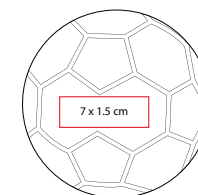

BALÓN KOT

Material: EVA / TPU

Medida: No. 5

Área de Impresión: 14 x 4 cm

Técnica de Impresión: Tampografía

Colores: A/N/R

14 x 4 cm

N

R

Cámara blader rubber, 6 gajos. Peso 420 gr. Cosido a máquina.  
 3 Capas. Nivel máximo de presión 6-8 libras.

■ **SOC 400**

MINI BALÓN PREMIER

Material: EVA / PVC

Medida: No. 2

Área de Impresión: 7 x 1.5 cm

Técnica de Impresión: Serigrafía / Tampografía

Colores: Blanco con Negro y Líneas Plateadas

7 x 1.5 cm

COMPARATIVO DE TAMAÑO  
 SOC 400 Y EL SOC 500

Cámara blader rubber, 30-32 gajos. Peso 150 gr. Cosido a máquina.  
 2 Capas. Nivel máximo de presión 2-3 libras.

## GLF 011

SET GOLF TEES

Material: Plástico  
 Medida: 4 x 10.5 cm  
 Área de Impresión: 3 x 5 cm  
 Técnica de Impresión: Serigrafía  
 Colores: Blanco con Negro

Incluye 2 marcadores de pelota, 4 tees y carabina.