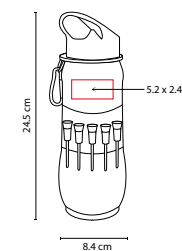

## GLF 011

SET GOLF TEES

Material: Plástico  
 Medida: 4 x 10.5 cm  
 Área de Impresión: 3 x 5 cm  
 Técnica de Impresión: Serigrafía  
 Colores: Blanco con Negro

Incluye 2 marcadores de pelota, 4 tees y carabina.

## GLF 012

SET DE GOLF AVEIRO

Material: Curpiel  
 Medida: 4.5 x 9 cm  
 Área de Impresión: 2.5 x 2 cm  
 Técnica de Impresión: Láser en Placa Metálica  
 Colores: Café

Incluye sacadivot con marcador de bolas, 2 pelotas, 2 tees, carabina, placa metálica para impresión y estuche.

## GLF 01

RELOJ Y PORTAPLUMAS GOLF

Material: Curpiel / Metal  
 Medida: 9 x 14 cm  
 Área de Impresión: 3.5 x 3 cm  
 Técnica de Impresión: Láser /  
 Pantógrafo / Serigrafía  
 Colores: Blanco con Negro

## GLF 04

TERMO BOGEY

Material: Acero Inoxidable  
 Medida: 8.4 x 24.5 cm  
 Área de Impresión: 5.2 x 2.4 cm  
 Técnica de Impresión: Tampografía  
 Capacidad: 750 ml  
 Colores: Blanco con Negro

Incluye cinturillo de curpiel, un gancho y 5 tees.