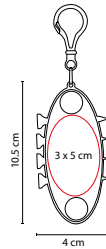

BALÓN KOT

Material: EVA / TPU

Medida: No. 5

Área de Impresión: 14 x 4 cm

Técnica de Impresión: Tampografía

Colores: A/N/R

14 x 4 cm

N

R

Cámara blader rubber, 6 gajos. Peso 420 gr. Cosido a máquina.  
 3 Capas. Nivel máximo de presión 6-8 libras.

■ **SOC 400**

MINI BALÓN PREMIER

Material: EVA / PVC

Medida: No. 2

Área de Impresión: 7 x 1.5 cm

Técnica de Impresión: Serigrafía / Tampografía

Colores: Blanco con Negro y Líneas Plateadas

7 x 1.5 cm

COMPARATIVO DE TAMAÑO  
 SOC 400 Y EL SOC 500

Cámara blader rubber, 30-32 gajos. Peso 150 gr. Cosido a máquina.  
 2 Capas. Nivel máximo de presión 2-3 libras.

## GLF 011

SET GOLF TEES

Material: Plástico  
 Medida: 4 x 10.5 cm  
 Área de Impresión: 3 x 5 cm  
 Técnica de Impresión: Serigrafía  
 Colores: Blanco con Negro

Incluye 2 marcadores de pelota, 4 tees y carabina.