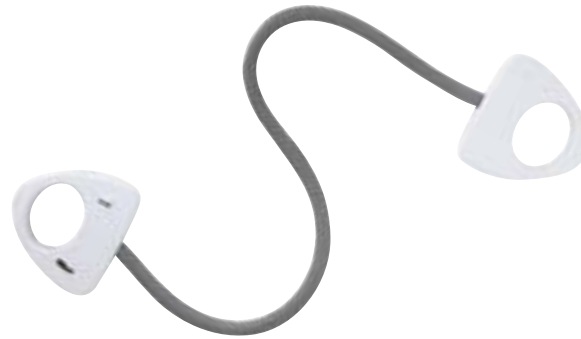

## GLF 04

TERMO BOGEY

Material: Acero Inoxidable  
 Medida: 8.4 x 24.5 cm  
 Área de Impresión: 5.2 x 2.4 cm  
 Técnica de Impresión: Tampografía  
 Capacidad: 750 ml  
 Colores: Blanco con Negro

Incluye cinturillo de curpiel, un gancho y 5 tees.

## ■ SLD 017

BANDA ELÁSTICA VEYLE

Material: Plástico / Hule  
 Medida: 50 cm Extendido  
 Área de Impresión: 4 x 1 cm  
 Técnica de Impresión: Serigrafía  
 Colores: Blanco con Gris

Banda elástica para ejercicio.