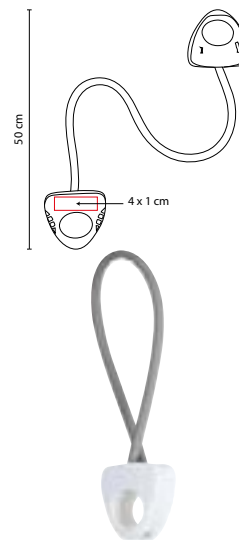

## GLF 04

TERMO BOGEY

Material: Acero Inoxidable  
 Medida: 8.4 x 24.5 cm  
 Área de Impresión: 5.2 x 2.4 cm  
 Técnica de Impresión: Tampografía  
 Capacidad: 750 ml  
 Colores: Blanco con Negro

Incluye cinturillo de curpiel, un gancho y 5 tees.

## ■ SIN 650

CANGURERA SORS

Material: Poliéster / Algodón  
 Medida: 27.5 x 9.4 cm  
 Área de Impresión: 10 x 5 cm  
 Técnica de Impresión: Serigrafía  
 Colores: Negro

Compartimento principal y bolsa frontal.  
 Incluye elástico para sujetar a la cintura.

## ■ SLD 017

BANDA ELÁSTICA VEYLE

Material: Plástico / Hule  
 Medida: 50 cm Extendido  
 Área de Impresión: 4 x 1 cm  
 Técnica de Impresión: Serigrafía  
 Colores: Blanco con Gris

Banda elástica para ejercicio.

## ■ SPO 002

TOALLA DEPORTIVA LUGA

Material: Poliéster  
 Medida: 100 x 30 cm  
 Área de Impresión: 10 x 12 cm  
 Técnica de Impresión: Bordado / Serigrafía  
 Colores: Gris

Sistema de enfriamiento instantáneo al contacto con agua.  
 Incluye display.