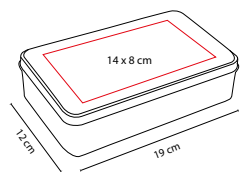

Material: Estuche Aluminio /
Fichas Plástico

Medida: 19 x 12 cm

Área de Impresión: 14 x 8 cm

Técnica de Impresión: Láser / Pantógrafo / Serigrafía
Colores: Plata

Incluye estuche de aluminio con 1 base central de inicio y 55 piezas.

■ JM 001

JUEGO DE DOMINÓ

Material: Estuche Aluminio /
Fichas Plástico

Medida: 19 x 12.5 cm

Área de Impresión: 13 x 1.5 cm

Técnica de Impresión: Láser / Pantógrafo / Serigrafía
Colores: Plata

Incluye estuche de aluminio con 28 piezas.

■ JM 002

JUEGO DE DOMINÓ COMPACTO

Material: Estuche Aluminio / Fichas Plástico

Medida: 11.5 x 7.6 cm

Área de Impresión: 9 x 5 cm

Técnica de Impresión: Láser / Pantógrafo / Serigrafía

Colores: Plata

Incluye estuche de aluminio con 28 piezas.

■ JM 055

JUEGO DE DOMINÓ **MISURI**

Material: Estuche Curpiel / Fichas Plástico

Medida: 36 x 5.5 cm

Área de Impresión: 28 x 4 cm

Técnica de Impresión: Serigrafía

Colores: Negro

Incluye estuche de curpiel con 28 piezas.