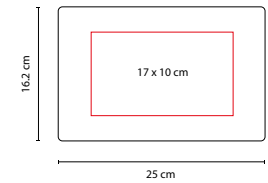

■ JM 014

MINI MALETÍN DE POKER **LUCKY**

Material: Metal / Plástico

Medida: 22.5 x 12.5 cm

Área de Impresión: 4.5 x 3.5 cm

Técnica de Impresión: Láser / Pantógrafo / Serigrafía

Colores: Plata

Incluye 50 fichas, 2 barajas plásticas, 1 ficha de dealer y llaves.

■ JM 004

MALETÍN DE POKER **BELLAGIO**

Material: Metal / Plástico

Medida: 30 x 21 cm

Área de Impresión: 8 x 6 cm

Técnica de Impresión: Láser / Pantógrafo / Serigrafía

Colores: Plata

COMPARATIVO JM 004 CON JM 014

Incluye 200 fichas, 2 barajas plastificadas, 5 dados, 1 ficha de dealer y llaves.

■ JM 040

TORRE DE BLOQUES ZINDER

Material: Madera
 Medida: 7 x 1 cm Ficha
 Área de Impresión: 5 x 1.5 cm Ficha
 Técnica de Impresión: Láser / Serigrafía
 Colores: Beige

Incluye 60 piezas de madera.

■ JM 017

MALETÍN NAMIBIA

Material: Madera / Plástico
 Medida: 25 x 16.2 cm
 Área de Impresión: 17 x 10 cm
 Técnica de Impresión: Láser / Serigrafía
 Colores: Café

Estuche de madera. Incluye juego de ajedrez, backgammon, 2 barajas plastificadas y dominó.