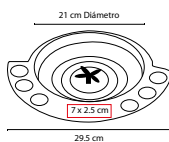

■ JM 004

MALETÍN DE POKER **BELLAGIO**

Material: Metal / Plástico

Medida: 30 x 21 cm

Área de Impresión: 8 x 6 cm

Técnica de Impresión: Láser / Pantógrafo / Serigrafía

Colores: Plata

COMPARATIVO JM 004 CON JM 014

■ JM 022

CUBILETE CON DESTAPADOR

Material: Plástico / Metal

Medida: 6.5 x 4.5 cm

Área de Impresión: 4 x 2 cm

Técnica de Impresión: Serigrafía / Tampografía

Colores: Negro

Incluye 5 dados y destapador.

■ JM 021

CUBILETE KENTAUR

Material: Curpiel

Medida: 7.5 x 8.7 cm

Área de Impresión: 4.5 x 4 cm

Técnica de Impresión: Serigrafía

Colores: Negro con Gris

Incluye 5 dados.

■ JM 030

RULETA MONTECARLO

Material: Cristal / Plástico
 Medida: 71 x 46 cm
 Área de Impresión: 20 x 8 cm
 Técnica de Impresión: Serigrafía
 Colores: Negro

Incluye tapete, 6 vasos y 2 balines.

■ JM 065

MINI PONG JERICO