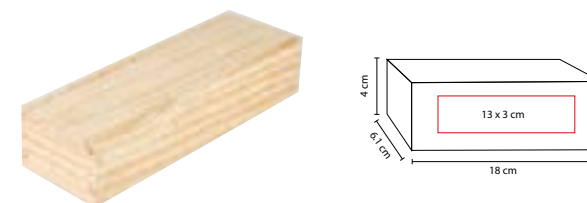

■ JM 009

JUEGO DE CARTAS ROYAL

Material: Curpiel

Medida: 11 x 16 cm

Área de Impresión: 7 x 12 cm

Técnica de Impresión: Serigrafía

Colores: Negro

Estuche de curpiel con 2 barajas plastificadas, libreta y bolígrafo.

■ JM 045

DOMINÓ KATAVI

Material: Estuche Madera / Fichas Plástico

Medida: 18 x 6.1 cm

Área de Impresión: 13 x 3 cm

Técnica de Impresión: Láser / Serigrafía

Colores: Beige

Incluye caja de madera con 28 piezas.

■ JM 050

JUEGO DE DOMINÓ Y CARTAS **ARUA**

Material: Estuche Madera / Fichas Plástico

Medida: 21.5 x 19 cm

Área de Impresión: 16 x 14 cm

Técnica de Impresión: Láser / Serigrafía

Colores: Negro

Incluye caja de madera, dominó con 28 piezas, 2 barajas y 5 dados.