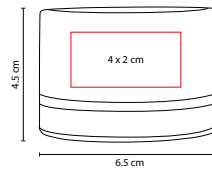

■ JM 004

MALETÍN DE POKER **BELLAGIO**

Material: Metal / Plástico

Medida: 30 x 21 cm

Área de Impresión: 8 x 6 cm

Técnica de Impresión: Láser / Pantógrafo / Serigrafía

Colores: Plata

COMPARATIVO JM 004 CON JM 014

Incluye 60 piezas de madera.

■ JM 017

MALETÍN NAMIBIA

Material: Madera / Plástico
 Medida: 25 x 16.2 cm
 Área de Impresión: 17 x 10 cm
 Técnica de Impresión: Láser / Serigrafía
 Colores: Café

Estuche de madera. Incluye juego de ajedrez, backgammon, 2 barajas plastificadas y dominó.

■ JM 022

CUBILETE CON DESTAPADOR

Material: Plástico / Metal

Medida: 6.5 x 4.5 cm

Área de Impresión: 4 x 2 cm

Técnica de Impresión: Serigrafía / Tampografía

Colores: Negro

Incluye 5 dados y destapador.

■ JM 021

CUBILETE KENTAUR

Material: Curpiel

Medida: 7.5 x 8.7 cm

Área de Impresión: 4.5 x 4 cm

Técnica de Impresión: Serigrafía

Colores: Negro con Gris

Incluye 5 dados.