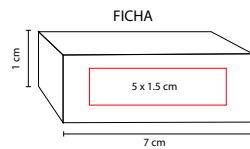

■ JM 055

JUEGO DE DOMINÓ **MISURI**

Material: Estuche Curpiel / Fichas Plástico

Medida: 36 x 5.5 cm

Área de Impresión: 28 x 4 cm

Técnica de Impresión: Serigrafía

Colores: Negro

Incluye estuche de curpiel con 28 piezas.

■ JM 014

MINI MALETÍN DE POKER **LUCKY**

Material: Metal / Plástico

Medida: 22.5 x 12.5 cm

Área de Impresión: 4.5 x 3.5 cm

Técnica de Impresión: Láser / Pantógrafo / Serigrafía

Colores: Plata

Incluye 50 fichas, 2 barajas plásticas, 1 ficha de dealer y llaves.

■ JM 004

MALETÍN DE POKER **BELLAGIO**

Material: Metal / Plástico

Medida: 30 x 21 cm

Área de Impresión: 8 x 6 cm

Técnica de Impresión: Láser / Pantógrafo / Serigrafía

Colores: Plata

COMPARATIVO JM 004 CON JM 014

Incluye 200 fichas, 2 barajas plastificadas, 5 dados, 1 ficha de dealer y llaves.

■ JM 040

TORRE DE BLOQUES ZINDER

Material: Madera
 Medida: 7 x 1 cm Ficha
 Área de Impresión: 5 x 1.5 cm Ficha
 Técnica de Impresión: Láser / Serigrafía
 Colores: Beige