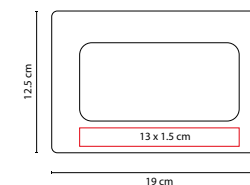

Material: Estuche Aluminio /
Fichas Plástico

Medida: 19 x 12 cm

Área de Impresión: 14 x 8 cm

Técnica de Impresión: Láser / Pantógrafo / Serigrafía
Colores: Plata

Incluye estuche de aluminio con 1 base central de inicio y 55 piezas.

■ JM 001

JUEGO DE DOMINÓ

Material: Estuche Aluminio /
Fichas Plástico

Medida: 19 x 12.5 cm

Área de Impresión: 13 x 1.5 cm

Técnica de Impresión: Láser / Pantógrafo / Serigrafía
Colores: Plata

Incluye estuche de aluminio con 28 piezas.

■ JM 002

JUEGO DE DOMINÓ COMPACTO

Material: Estuche Aluminio / Fichas Plástico

Medida: 11.5 x 7.6 cm

Área de Impresión: 9 x 5 cm

Técnica de Impresión: Láser / Pantógrafo / Serigrafía

Colores: Plata

Incluye estuche de aluminio con 28 piezas.

■ JM 055

JUEGO DE DOMINÓ **MISURI**

Material: Estuche Curpiel / Fichas Plástico

Medida: 36 x 5.5 cm

Área de Impresión: 28 x 4 cm

Técnica de Impresión: Serigrafía

Colores: Negro

Incluye estuche de curpiel con 28 piezas.