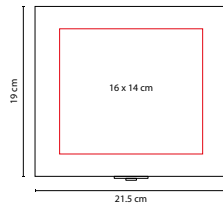

■ JM 045

DOMINÓ KATAVI

Material: Estuche Madera / Fichas Plástico

Medida: 18 x 6.1 cm

Área de Impresión: 13 x 3 cm

Técnica de Impresión: Láser / Serigrafía

Colores: Beige

Incluye caja de madera con 28 piezas.

■ JM 050

JUEGO DE DOMINÓ Y CARTAS **ARUA**

Material: Estuche Madera / Fichas Plástico

Medida: 21.5 x 19 cm

Área de Impresión: 16 x 14 cm

Técnica de Impresión: Láser / Serigrafía

Colores: Negro

Incluye caja de madera, dominó con 28 piezas, 2 barajas y 5 dados.

■ JM 055

JUEGO DE DOMINÓ **MISURI**

Material: Estuche Curpiel / Fichas Plástico

Medida: 36 x 5.5 cm

Área de Impresión: 28 x 4 cm

Técnica de Impresión: Serigrafía

Colores: Negro

Incluye estuche de curpiel con 28 piezas.

■ JM 014

MINI MALETÍN DE POKER **LUCKY**

Material: Metal / Plástico

Medida: 22.5 x 12.5 cm

Área de Impresión: 4.5 x 3.5 cm

Técnica de Impresión: Láser / Pantógrafo / Serigrafía

Colores: Plata

Incluye 50 fichas, 2 barajas plásticas, 1 ficha de dealer y llaves.