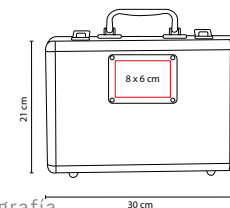

■ JM 014

MINI MALETÍN DE POKER **LUCKY**

Material: Metal / Plástico

Medida: 22.5 x 12.5 cm

Área de Impresión: 4.5 x 3.5 cm

Técnica de Impresión: Láser / Pantógrafo / Serigrafía

Colores: Plata

Incluye 50 fichas, 2 barajas plásticas, 1 ficha de dealer y llaves.

■ JM 004

MALETÍN DE POKER **BELLAGIO**

Material: Metal / Plástico

Medida: 30 x 21 cm

Área de Impresión: 8 x 6 cm

Técnica de Impresión: Láser / Pantógrafo / Serigrafía

Colores: Plata

COMPARATIVO JM 004 CON JM 014

Incluye 200 fichas, 2 barajas plastificadas, 5 dados, 1 ficha de dealer y llaves.

■ JM 040

TORRE DE BLOQUES ZINDER

Material: Madera
 Medida: 7 x 1 cm Ficha
 Área de Impresión: 5 x 1.5 cm Ficha
 Técnica de Impresión: Láser / Serigrafía
 Colores: Beige