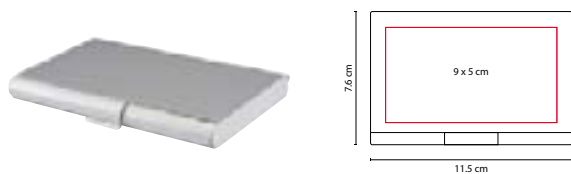

Material: Estuche Aluminio /
Fichas Plástico

Medida: 19 x 12 cm

Área de Impresión: 14 x 8 cm

Técnica de Impresión: Láser / Pantógrafo / Serigrafía
Colores: Plata

Incluye estuche de aluminio con 1 base central de inicio y 55 piezas.

■ JM 001

JUEGO DE DOMINÓ

Material: Estuche Aluminio /
Fichas Plástico

Medida: 19 x 12.5 cm

Área de Impresión: 13 x 1.5 cm

Técnica de Impresión: Láser / Pantógrafo / Serigrafía
Colores: Plata

Incluye estuche de aluminio con 28 piezas.

■ JM 002

JUEGO DE DOMINÓ COMPACTO

Material: Estuche Aluminio / Fichas Plástico

Medida: 11.5 x 7.6 cm

Área de Impresión: 9 x 5 cm

Técnica de Impresión: Láser / Pantógrafo / Serigrafía

Colores: Plata

Incluye estuche de aluminio con 28 piezas.

■ JM 009

JUEGO DE CARTAS ROYAL

Material: Curpiel

Medida: 11 x 16 cm

Área de Impresión: 7 x 12 cm

Técnica de Impresión: Serigrafía

Colores: Negro

Estuche de curpiel con 2 barajas plastificadas, libreta y bolígrafo.