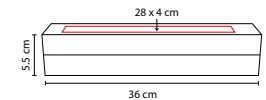

■ JM 050

JUEGO DE DOMINÓ Y CARTAS **ARUA**

Material: Estuche Madera / Fichas Plástico

Medida: 21.5 x 19 cm

Área de Impresión: 16 x 14 cm

Técnica de Impresión: Láser / Serigrafía

Colores: Negro

Incluye caja de madera, dominó con 28 piezas, 2 barajas y 5 dados.

■ JM 055

JUEGO DE DOMINÓ **MISURI**

Material: Estuche Curpiel / Fichas Plástico

Medida: 36 x 5.5 cm

Área de Impresión: 28 x 4 cm

Técnica de Impresión: Serigrafía

Colores: Negro

Incluye estuche de curpiel con 28 piezas.

■ JM 014

MINI MALETÍN DE POKER **LUCKY**

Material: Metal / Plástico

Medida: 22.5 x 12.5 cm

Área de Impresión: 4.5 x 3.5 cm

Técnica de Impresión: Láser / Pantógrafo / Serigrafía

Colores: Plata

Incluye 50 fichas, 2 barajas plásticas, 1 ficha de dealer y llaves.

■ JM 004

MALETÍN DE POKER **BELLAGIO**

Material: Metal / Plástico

Medida: 30 x 21 cm

Área de Impresión: 8 x 6 cm

Técnica de Impresión: Láser / Pantógrafo / Serigrafía

Colores: Plata

COMPARATIVO JM 004 CON JM 014