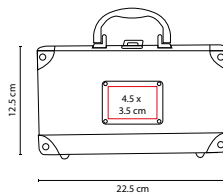

■ JM 055

JUEGO DE DOMINÓ **MISURI**

Material: Estuche Curpiel / Fichas Plástico

Medida: 36 x 5.5 cm

Área de Impresión: 28 x 4 cm

Técnica de Impresión: Serigrafía

Colores: Negro

Incluye estuche de curpiel con 28 piezas.

■ JM 014

MINI MALETÍN DE POKER **LUCKY**

Material: Metal / Plástico

Medida: 22.5 x 12.5 cm

Área de Impresión: 4.5 x 3.5 cm

Técnica de Impresión: Láser / Pantógrafo / Serigrafía

Colores: Plata

Incluye 50 fichas, 2 barajas plásticas, 1 ficha de dealer y llaves.

■ JM 004

MALETÍN DE POKER **BELLAGIO**

Material: Metal / Plástico

Medida: 30 x 21 cm

Área de Impresión: 8 x 6 cm

Técnica de Impresión: Láser / Pantógrafo / Serigrafía

Colores: Plata

COMPARATIVO JM 004 CON JM 014