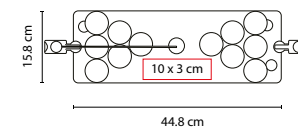

■ JM 022

CUBILETE CON DESTAPADOR

Material: Plástico / Metal

Medida: 6.5 x 4.5 cm

Área de Impresión: 4 x 2 cm

Técnica de Impresión: Serigrafía / Tampografía

Colores: Negro

Incluye 5 dados y destapador.

■ JM 021

CUBILETE KENTAUR

Material: Curpiel

Medida: 7.5 x 8.7 cm

Área de Impresión: 4.5 x 4 cm

Técnica de Impresión: Serigrafía

Colores: Negro con Gris

Incluye 5 dados.

■ JM 030

RULETA MONTECARLO

Material: Cristal / Plástico
 Medida: 71 x 46 cm
 Área de Impresión: 20 x 8 cm
 Técnica de Impresión: Serigrafía
 Colores: Negro

Incluye tapete, 6 vasos y 2 balines.

■ JM 065

MINI PONG JERICO

Material: Madera / Plástico
 Medida: 44.8 x 15.8 cm
 Área de Impresión: 10 x 3 cm
 Técnica de Impresión: Láser / Serigrafía
 Colores: Beige con Negro

Base para mini beerpong con 12 vasos y pelota.

TRIADA