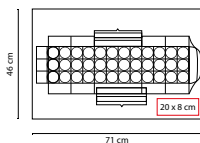

■ JM 022

CUBILETE CON DESTAPADOR

Material: Plástico / Metal

Medida: 6.5 x 4.5 cm

Área de Impresión: 4 x 2 cm

Técnica de Impresión: Serigrafía / Tampografía

Colores: Negro

Incluye 5 dados y destapador.

■ JM 021

CUBILETE KENTAUR

Material: Curpiel

Medida: 7.5 x 8.7 cm

Área de Impresión: 4.5 x 4 cm

Técnica de Impresión: Serigrafía

Colores: Negro con Gris

Incluye 5 dados.

■ JM 030

RULETA MONTECARLO

Material: Cristal / Plástico
 Medida: 71 x 46 cm
 Área de Impresión: 20 x 8 cm
 Técnica de Impresión: Serigrafía
 Colores: Negro

Incluye tapete, 6 vasos y 2 balines.

■ JM 065

MINI PONG JERICO