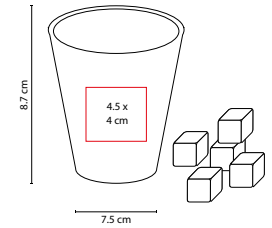

■ JM 022

CUBILETE CON DESTAPADOR

Material: Plástico / Metal

Medida: 6.5 x 4.5 cm

Área de Impresión: 4 x 2 cm

Técnica de Impresión: Serigrafía / Tampografía

Colores: Negro

Incluye 5 dados y destapador.

■ JM 021

CUBILETE KENTAUR

Material: Curpiel

Medida: 7.5 x 8.7 cm

Área de Impresión: 4.5 x 4 cm

Técnica de Impresión: Serigrafía

Colores: Negro con Gris

Incluye 5 dados.

■ JM 030

RULETA MONTECARLO

Material: Cristal / Plástico
 Medida: 71 x 46 cm
 Área de Impresión: 20 x 8 cm
 Técnica de Impresión: Serigrafía
 Colores: Negro

Incluye tapete, 6 vasos y 2 balines.

■ JM 065

MINI PONG JERICO

Material: Madera / Plástico
 Medida: 44.8 x 15.8 cm
 Área de Impresión: 10 x 3 cm
 Técnica de Impresión: Láser / Serigrafía
 Colores: Beige con Negro

Base para mini beerpong con 12 vasos y pelota.

TRIADA