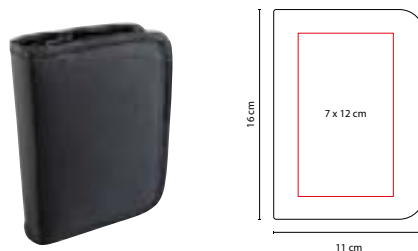

■ JM 002

JUEGO DE DOMINÓ COMPACTO

Material: Estuche Aluminio / Fichas Plástico

Medida: 11.5 x 7.6 cm

Área de Impresión: 9 x 5 cm

Técnica de Impresión: Láser / Pantógrafo / Serigrafía

Colores: Plata

Incluye estuche de aluminio con 28 piezas.

■ JM 009

JUEGO DE CARTAS ROYAL

Material: Curpiel

Medida: 11 x 16 cm

Área de Impresión: 7 x 12 cm

Técnica de Impresión: Serigrafía

Colores: Negro

Estuche de curpiel con 2 barajas plastificadas, libreta y bolígrafo.

■ JM 045

DOMINÓ KATAVI

Material: Estuche Madera / Fichas Plástico

Medida: 18 x 6.1 cm

Área de Impresión: 13 x 3 cm

Técnica de Impresión: Láser / Serigrafía

Colores: Beige

Incluye caja de madera con 28 piezas.