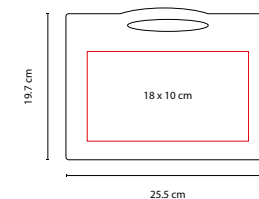

■ HER 03

SET DE HERRAMIENTAS ROADMASTER

Material: Metal / Plástico
 Medida: 25 x 24 cm
 Área de Impresión: 14 x 11 cm
 Técnica de Impresión: Serigrafía

Contiene 2 pinzas (de punta y electricista), flexómetro de 1 m, 4 desarmadores de mano, 1 desarmador con 20 puntas diferentes. Incluye estuche.

■ HER 014

SET DE HERRAMIENTAS HANCK

Material: Metal / Plástico
 Medida: 25.5 x 19.7 cm
 Área de Impresión: 18 x 10 cm
 Técnica de Impresión: Serigrafía
 Colores: Blanco con Negro
 Colores GTM: Blanco con Negro