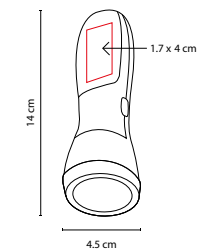

NAVAJA IVER

Material: Metal

Medida: 3 x 9 cm

Área de Impresión: 1 x 3 cm

Técnica de Impresión: Pantógrafo / Serigrafía

Colores: A/N/R/S

Colores GTM: A/N/R/S

S

Medida: 1.9 x 6 cm

Área de Impresión: 1 x 2.5 cm

Técnica de Impresión: Láser / Pantógrafo / Serigrafía

Colores: Plata

■ ■ Colores GTM: Plata

Contiene navaja, tijeras y destapador con punta de desarmador plano.

LÁMPARAS

■ LAM 600

LÁMPARA CON NAVAJA PATHFINDER

Material: Metal / Plástico

Medida: 4.5 x 14 cm

Área de Impresión: 1.7 x 4 cm

Técnica de Impresión: Pantógrafo / Serigrafía

Colores: Plata con Negro

Colores GTM: Plata con Negro

4 LEDs con flash y navaja de 8 funciones. Incluye baterías (3 pilas AAA) y estuche.

■ LAM 1100

LÁMPARA ATRON

Material: Aluminio/ Plástico

Medida: 2.3 x 9 cm

Área de Impresión: 1 x 4 cm