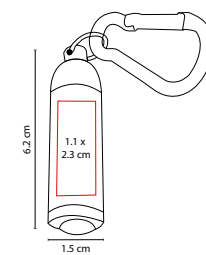

■ LAM 100

LÁMPARA KOBOK

Material: Metal / Plástico

Medida: 1.5 x 6.2 cm

Área de Impresión: 1.1 x 2.3 cm

Técnica de Impresión: Serigrafía

Colores: A/N/R/S

Colores GTM: A/N/R/S