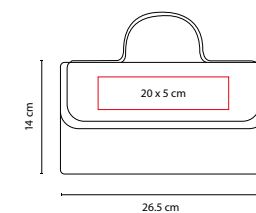

HER 040

SET DE HERRAMIENTAS BALTIMORE

Material: Plástico / Metal

Medida: 24 x 35 cm

Área de Impresión: 14 x 15 cm

Técnica de Impresión: Tampografía/ Serigrafía

Colores: Negro

Contiene 2 desarmadores planos, 2 desarmadores cruz, 8 llaves hexagonales (1.5-6 mm), matraca con adaptador y 8 dados (6-13 mm), martillo, cúter, 1 pinzas de punta/corte, flexómetro 3.5 m, desarmador con adaptador para puntas, 2 juegos de puntas (cruz, plano, torx, cuadrado). Incluye estuche.

AUTOMÓVIL

HER 047

SET DE EMERGENCIA HUESCA

Material: Tela / Plástico / Metal

Medida: 26.5 x 14

Área de Impresión: 20 x 5 cm

Técnica de Impresión: Serigrafía

Colores: Negro