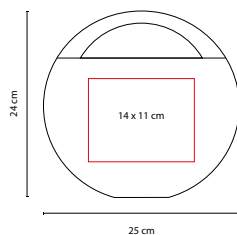

Contiene 2 pinzas (de punta y electricista), flexómetro de 1 m, 4 desarmadores de mano, 1 desarmador con 20 puntas diferentes. Incluye estuche.