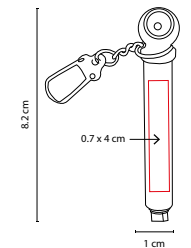

HER 01

MEDIDOR DE PRESIÓN DE AIRE PARA LLANTAS

Material: Plástico
 Medida: 1 x 8.2 cm
 Área de Impresión: 0.7 x 4 cm
 Técnica de Impresión: Serigrafía
 Colores: Plata
 Colores GTM: Plata

Máxima medición 50 libras.