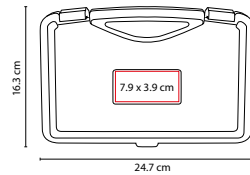

SET DE HERRAMIENTAS PITCAIRN

Material: Plástico / Acero
 Medida: 13.5 x 8 cm
 Área de Impresión: 10 x 3 cm
 Técnica de Impresión: Serigrafía
 Colores: Negro

Contiene desarmador, 8 dados y 16 puntas para desarmador. Incluye estuche.

■ HER 024

SET DE HERRAMIENTAS APOLO

Material: Metal / Plástico
 Medida: 20 x 14 cm
 Área de Impresión: 7.4 x 3.9 cm
 Técnica de Impresión: Serigrafía /
 Goteado en Resina
 Colores: Hueso con Gris

Contiene pinzas de punta, 5 llaves hexagonales, 10 puntas de desarmador, desarmador, dado extensión y 4 dados. Incluye estuche.

HER 032

SET DE HERRAMIENTAS WALNEY

Material: Metal / Plástico

Medida: 24.7 x 16.3 cm

Área de Impresión: 7.9 x 3.9 cm

Técnica de Impresión: Tampografía / Goteado en Resina

Colores: Gris

Contiene pinzas de electricista, flexómetro 3m (con área de 3.5 cm para goteado en resina), lámpara 9 leds (3 pilas AAA, no incluidas), 5 llaves hexagonales, desarmador de cruz, desarmador plano, cúter, cinta aislante y detector de voltaje.

HER 040

SET DE HERRAMIENTAS BALTIMORE

Material: Plástico / Metal

Medida: 24 x 35 cm

Área de Impresión: 14 x 15 cm

Técnica de Impresión: Tampografía/ Serigrafía

Colores: Negro

Contiene 2 desarmadores planos, 2 desarmadores cruz, 8 llaves hexagonales (1.5-6 mm), matraca con adaptador y 8 dados (6-13 mm), martillo, cúter, 1 pinzas de punta/corte, flexómetro 3.5 m, desarmador con adaptador para puntas, 2 juegos de puntas (cruz, plano, torx, cuadrado). Incluye estuche.