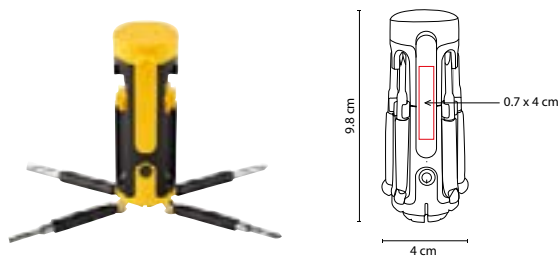

4 LEDS con 6 puntas de desarmador y clip.
Baterías (2 Pilas AAA) no incluidas.