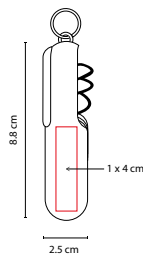

NAVAJA IVER

Material: Metal

Medida: 3 x 9 cm

Área de Impresión: 1 x 3 cm

Técnica de Impresión: Pantógrafo / Serigrafía

Colores: A/N/R/S

Colores GTM: A/N/R/S

S

A

N

R

6 Funciones. Incluye funda.

XO-TOOL® ■ ST 081

NAVAJA COLVILLE

Material: Metal

Medida: 2.5 x 8.8 cm

Área de Impresión: 1 x 4 cm

Técnica de Impresión: Pantógrafo / Serigrafía

Colores: Plata

1 LED y 11 funciones. Incluye 3 baterías de botón y funda.

XO-TOOL® ■ ST 035

NAVAJA EMORY

Material: Metal

Medida: 2.6 x 9.5 cm

Medida: 1.9 x 6 cm

Área de Impresión: 1 x 2.5 cm

Técnica de Impresión: Láser / Pantógrafo / Serigrafía

Colores: Plata

■ ■ Colores GTM: Plata

Contiene navaja, tijeras y destapador con punta de desarmador plano.