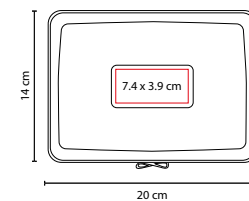

Área de Impresión: 14 x 4 cm
Técnica de Impresión: Serigrafía

Colores: Plata

Colores GTM: Plata

Contiene desarmador, 4 dados, 10 puntas para desarmador, cúter y 5 llaves hexagonales. Incluye estuche.

■ HER 048

SET DE HERRAMIENTAS PITCAIRN

Material: Plástico / Acero
 Medida: 13.5 x 8 cm
 Área de Impresión: 10 x 3 cm
 Técnica de Impresión: Serigrafía
 Colores: Negro

Contiene desarmador, 8 dados y 16 puntas para desarmador. Incluye estuche.

■ HER 024

SET DE HERRAMIENTAS APOLO

Material: Metal / Plástico
 Medida: 20 x 14 cm
 Área de Impresión: 7.4 x 3.9 cm
 Técnica de Impresión: Serigrafía /
 Goteado en Resina
 Colores: Hueso con Gris

Contiene pinzas de punta, 5 llaves hexagonales, 10 puntas de desarmador, desarmador, dado extensión y 4 dados. Incluye estuche.