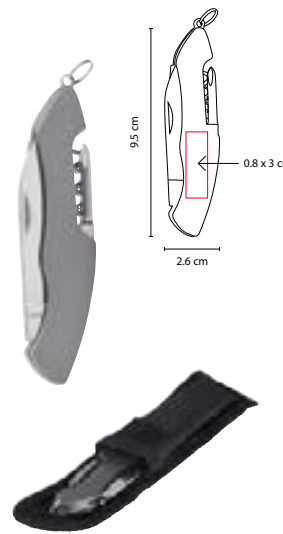

6 Funciones. Incluye funda.