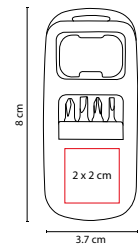

Incluye 4 puntas de desarmador y destapador.