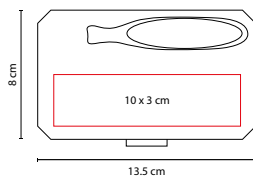

Contiene flexómetro de 2 m, desarmador plano y de cruz, martillo, verificador de corriente y pinzas. Incluye estuche.

■ HER 023

SET DE HERRAMIENTAS AUTHIE

Material: Metal / Plástico
Medida: 16.5 x 9 cm

Área de Impresión: 12 x 6 cm
Técnica de Impresión: Serigrafía

Área de Impresión: 14 x 4 cm
Técnica de Impresión: Serigrafía

Colores: Plata

Colores GTM: Plata

Contiene desarmador, 4 dados, 10 puntas para desarmador, cúter y 5 llaves hexagonales. Incluye estuche.

■ HER 048

SET DE HERRAMIENTAS PITCAIRN

Material: Plástico / Acero
 Medida: 13.5 x 8 cm
 Área de Impresión: 10 x 3 cm
 Técnica de Impresión: Serigrafía
 Colores: Negro

Contiene desarmador, 8 dados y 16 puntas para desarmador. Incluye estuche.

■ HER 024

SET DE HERRAMIENTAS APOLO

Material: Metal / Plástico
 Medida: 20 x 14 cm
 Área de Impresión: 7.4 x 3.9 cm
 Técnica de Impresión: Serigrafía /
 Goteado en Resina
 Colores: Hueso con Gris

Contiene pinzas de punta, 5 llaves hexagonales, 10 puntas de desarmador, desarmador, dado extensión y 4 dados. Incluye estuche.