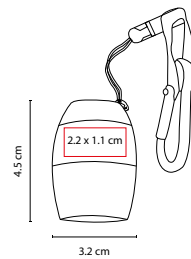

R

N

6 LEDs. Incluye correa con gancho y 2 baterías de botón.