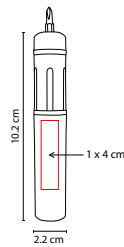

XO-TOOL® HER 016

DESARMADOR AZADY

Material: Metal
 Medida: 1.4 x 11.1 cm
 Área de Impresión: 0.8 x 1.8 cm
 Técnica de Impresión: Láser / Pantógrafo / Serigrafía
 Colores: Gris Oxford Metalizado
 Colores GTM: Gris Oxford Metalizado

Contiene 8 diferentes puntas de desarmador
 (4 puntas de cruz y 4 puntas planas). Incluye clip.

A

HER 041

DESARMADOR INSER

Material: Plástico
 Medida: 2.2 x 10.2 cm
 Área de Impresión: 1 x 4 cm
 Técnica de Impresión: Serigrafía
 Colores: A/N/R

Colores GTM: A/N/R

R

N

Desarmador con sistema giratorio. Incluye 6 puntas de desarmador.

HER 050

FLEXÓMETRO SILAY

Material: Acero inoxidable / Plástico
 Medida: 7.2 x 6.5 cm
 Área de Impresión: 3.5 x 3.5 cm
 Técnica de Impresión: Láser / Serigrafía
 Colores: Plata