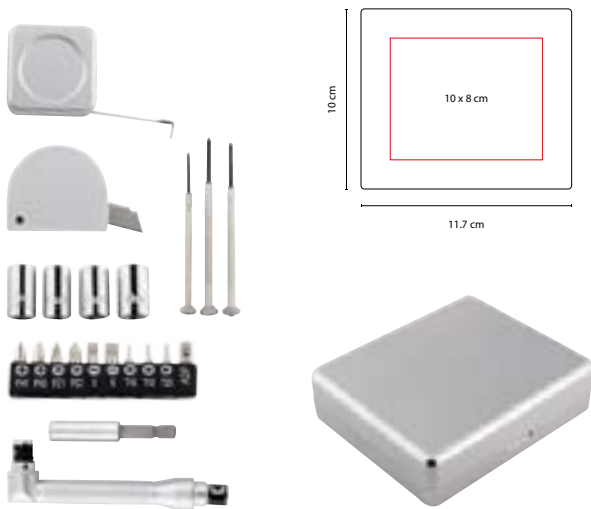

Contiene 3 desarmadores de mano, flexómetro de 1 m, cúter, 10 puntas de desarmadores diferentes, dados y extensión. Incluye estuche.