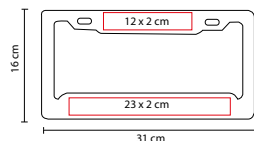

Contenedor multiusos para AUTOMÓVILmóvil.

A

■ SIN 078

BOLSA **MARIEL**

Material: Non Woven
 Medida: 18 x 28 cm
 Área de Impresión: 12 x 16 cm
 Técnica de Impresión: Serigrafía
 Colores: A/N/R/V
 Colores GTM: Negro

R

V

N

Bolsa para basura portátil.

B

■ PRO 024

PORTA PLACA

Material: Plástico
Medida: 31 x 16 cm
Área de Impresión: 23 x 2 cm
Técnica de Impresión: Serigrafía
Colores: B/N