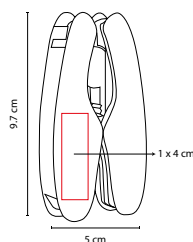

Flexómetro cinta metálica de 3 m. Incluye clip metálico.

HER 049

FLEXÓMETRO BOUGAINVILLE

Material: Plástico
 Medida: 8 x 6.1 cm
 Área de Impresión: 3.5 x 3.5 cm
 Técnica de Impresión: Serigrafía
 Colores: Negro

Flexómetro cinta metálica de 2 m.
 Incluye notas adhesivas, bolígrafo tinta negra, clip metálico y nivel.

HER 019

FLEXÓMETRO LUCCA

Material: Plástico / Metal
 Medida: 6.5 x 6.5 cm
 Área de Impresión: 4.4 cm Diámetro
 Técnica de Impresión: Goteado en Resina / Serigrafía
 Colores: Blanco
 Colores GTM: Blanco

Flexómetro cinta metálica de 5 m. Incluye correa, clip y seguro.

SET DE HERRAMIENTAS Y MULTIFUNCIONALES

HER 018

PINZAS YAVIA

Material: Metal
Medida: 5 x 9.7 cm

Área de Impresión: 1 x 4 cm
Técnica de Impresión: Pantógrafo / Serigrafía
Colores: Gris Oxford Metalizado

Material: Metal / Plástico
 Medida: 11.7 x 10 cm
 Área de Impresión: 10 x 8 cm
 Técnica de Impresión: Serigrafía
 Colores: Plata
 Colores GTM: Plata

Contiene 3 desarmadores de mano, flexómetro de 1 m, cúter, 10 puntas de desarmadores diferentes, dados y extensión. Incluye estuche.