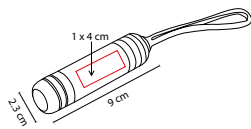

1 LED con 2 puntas planas y 2 puntas de cruz.