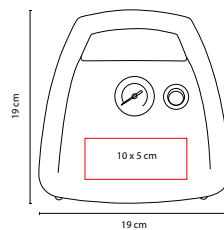

Compresor de aire para AUTOMÓVILmóvil, 150 psi. Incluye desarmador con 10 diferentes puntas, 1 válvula y 2 boquillas. Para su funcionamiento es necesario conectar al encendedor del AUTOMÓVILmóvil.