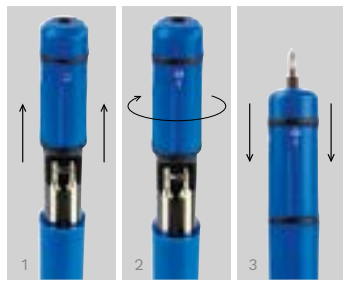

R

N

Desarmador con sistema giratorio. Incluye 6 puntas de desarmador.