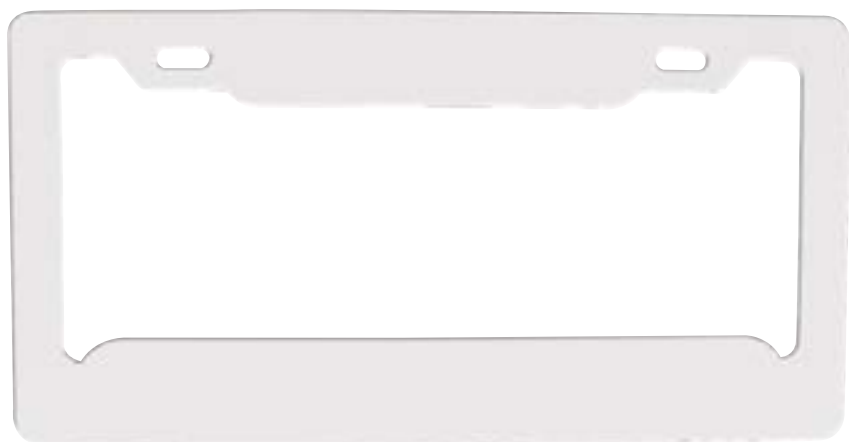

R

V

N

Bolsa para basura portátil.

B

■ PRO 024

PORTA PLACA

Material: Plástico
Medida: 31 x 16 cm
Área de Impresión: 23 x 2 cm
Técnica de Impresión: Serigrafía
Colores: B/N