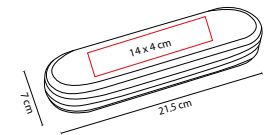

Contiene flexómetro de 2 m, desarmador plano y de cruz, martillo, verificador de corriente y pinzas. Incluye estuche.

■ HER 023

SET DE HERRAMIENTAS AUTHIE

Material: Metal / Plástico
Medida: 16.5 x 9 cm

Área de Impresión: 12 x 6 cm
Técnica de Impresión: Serigrafía

Colores: Negro

Colores GTM: Negro

Contiene pinzas de punta, 5 llaves hexagonales, 10 puntas de desarmador, desarmador, dado extensión y 4 dados. Incluye estuche.

■ HER 042

SET DE HERRAMIENTAS LAMPAG

Material: Metal / Plástico
Medida: 21.5 x 7 cm

Área de Impresión: 14 x 4 cm
Técnica de Impresión: Serigrafía

Colores: Plata

Colores GTM: Plata

Contiene desarmador, 4 dados, 10 puntas para desarmador, cúter y 5 llaves hexagonales. Incluye estuche.

■ HER 048