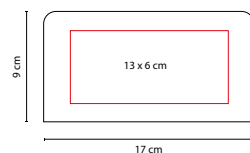

XO-TOOL ■ **HER 05**

MARTILLO **THOR** MULTIUSOS

Material: Metal
 Medida: 7.5 x 13.5 cm
 Área de Impresión: 1 x 5 cm
 Técnica de Impresión: Pantógrafo / Serigrafía
 Colores: Plata

Contiene martillo, pinzas, navaja, tijeras, desarmador, sierra y lima. Incluye estuche.

HER 010

SET DE HERRAMIENTAS **INDUSTRY**

Material: Metal / Plástico / Poliéster
 Medida: 17 x 9 cm
 Área de Impresión: 13 x 6 cm
 Técnica de Impresión: Serigrafía
 Colores: Negro

Colores GTM: Negro

Contiene desarmador, 10 puntas de desarmador, llaves hexagonales, dado extensión y 4 dados.
 Incluye estuche de tela.