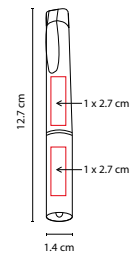

Medida: 1.9 x 6 cm

Área de Impresión: 1 x 2.5 cm

Técnica de Impresión: Láser / Pantógrafo / Serigrafía

Colores: Plata

■ ■ Colores GTM: Plata

Contiene navaja, tijeras y destapador con punta de desarmador plano.

9 LEDs. En forma triangular, incluye correa y baterías (3 pilas AAA).

A

■ **LAM 1010**

LÁMPARA **VANADIS**

Material: Aluminio / Plástico
 Medida: 4.5 x 11.2 cm
 Área de Impresión: 1.5 x 4 cm
 Técnica de Impresión: Tampografía / Láser
 Colores: A/R

IMÁN

XO-TOOL® ■ LAM 1000

LÁMPARA MOSELA

Material: Plástico

Medida: 4 x 10.5 x 3 cm

Área de Impresión: 3 x 5.5 cm

Técnica de Impresión: Serigrafía

Colores: Blanco

12 LEDs. Cuello flexible y ajustable. Funciona con baterías y con cable USB.
 Intensidad de luz ajustable. No incluye baterías (3 pilas AA).

P

■ LAM 300

LÁMPARA RIDER

Material: Plástico
 Medida: 1.4 x 12.7 cm
 Área de Impresión: 1 x 2.7 cm
 Técnica de Impresión: Serigrafía
 Colores: B/P
 Colores GTM: Plata