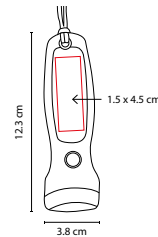

2 LEDs. Incluye imán, cordón y 2 baterías de botón.