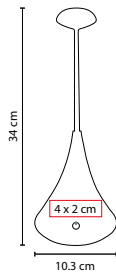

Medida: 1.9 x 6 cm

Área de Impresión: 1 x 2.5 cm

Técnica de Impresión: Láser / Pantógrafo / Serigrafía

Colores: Plata

■ ■ Colores GTM: Plata

Contiene navaja, tijeras y destapador con punta de desarmador plano.

9 LEDs. En forma triangular, incluye correa y baterías (3 pilas AAA).

A

■ **LAM 1010**

LÁMPARA **VANADIS**

Material: Aluminio / Plástico
 Medida: 4.5 x 11.2 cm
 Área de Impresión: 1.5 x 4 cm
 Técnica de Impresión: Tampografía / Láser
 Colores: A/R

IMÁN

XO-TOOL® ■ LAM 1000

LÁMPARA MOSELA

Material: Plástico

Medida: 4 x 10.5 x 3 cm

Área de Impresión: 3 x 5.5 cm

Técnica de Impresión: Serigrafía

Colores: Blanco

Colores GTM: Blanco

16 LEDs con cubierta giratoria y correa de mano. Imán en la parte posterior. No incluye baterías (3 pilas AAA).

■ LAM 1070

LÁMPARA DE ESCRITORIO SWAN

Material: Plástico
 Medida: 10.3 x 34 cm
 Área de Impresión: 4 x 2 cm
 Técnica de Impresión: Serigrafía / Tampografía
 Colores: Blanco