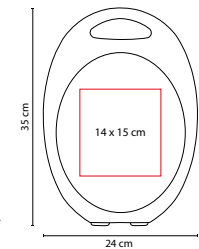

■ HER 024

SET DE HERRAMIENTAS APOLO

Material: Metal / Plástico
 Medida: 20 x 14 cm
 Área de Impresión: 7.4 x 3.9 cm
 Técnica de Impresión: Serigrafía /
 Goteado en Resina
 Colores: Hueso con Gris

Contiene pinzas de punta, 5 llaves hexagonales, 10 puntas de desarmador, desarmador, dado extensión y 4 dados. Incluye estuche.

HER 040

SET DE HERRAMIENTAS BALTIMORE

Material: Plástico / Metal

Medida: 24 x 35 cm

Área de Impresión: 14 x 15 cm

Técnica de Impresión: Tampografía/ Serigrafía

Colores: Negro

Contiene 2 desarmadores planos, 2 desarmadores cruz, 8 llaves hexagonales (1.5-6 mm), matraca con adaptador y 8 dados (6-13 mm), martillo, cúter, 1 pinzas de punta/corte, flexómetro 3.5 m, desarmador con adaptador para puntas, 2 juegos de puntas (cruz, plano, torx, cuadrado). Incluye estuche.