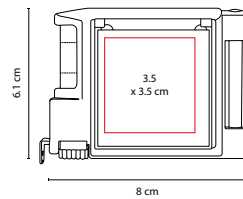

Colores GTM: A/N/R

R

N

Desarmador con sistema giratorio. Incluye 6 puntas de desarmador.

HER 050

FLEXÓMETRO SILAY

Material: Acero inoxidable / Plástico
 Medida: 7.2 x 6.5 cm
 Área de Impresión: 3.5 x 3.5 cm
 Técnica de Impresión: Láser / Serigrafía
 Colores: Plata

Flexómetro cinta metálica de 3 m. Incluye clip metálico.

HER 049

FLEXÓMETRO BOUGAINVILLE

Material: Plástico
 Medida: 8 x 6.1 cm
 Área de Impresión: 3.5 x 3.5 cm
 Técnica de Impresión: Serigrafía
 Colores: Negro

Flexómetro cinta metálica de 2 m.
 Incluye notas adhesivas, bolígrafo tinta negra, clip metálico y nivel.

HER 019

FLEXÓMETRO LUCCA

Material: Plástico / Metal
 Medida: 6.5 x 6.5 cm
 Área de Impresión: 4.4 cm Diámetro
 Técnica de Impresión: Goteado en Resina / Serigrafía
 Colores: Blanco
 Colores GTM: Blanco

Flexómetro cinta metálica de 5 m. Incluye correa, clip y seguro.

SET DE HERRAMIENTAS Y MULTIFUNCIONALES

HER 018

PINZAS YAVIA

Material: Metal
Medida: 5 x 9.7 cm

Área de Impresión: 1 x 4 cm
Técnica de Impresión: Pantógrafo / Serigrafía
Colores: Gris Oxford Metalizado