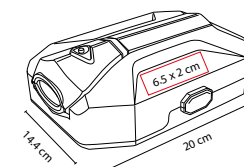

Contiene pinzas de punta, lámpara desmontable de 13 LEDS (3 pilas AAA no incluidas), flexómetro 1 m, correa ajustable con adaptador para lámpara, 2 desarmadores relojero, dado extensión, desarmador, 10 puntas para desarmador, 3 llaves hexagonales y cúter.