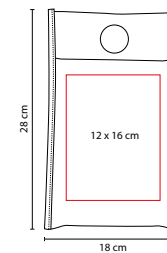

HER 012

SET DE HERRAMIENTAS EMERGENCY

Material: Estuche de Loneta / Metal / Plástico

Medida: 20.5 x 28.8 cm

Área de Impresión: 16 x 24 cm

Técnica de Impresión: Bordado / Serigrafía

Colores: Negro

Colores GTM: Negro

Contenedor multiusos para AUTOMÓVILmóvil.

A

■ SIN 078

BOLSA **MARIEL**

Material: Non Woven
 Medida: 18 x 28 cm
 Área de Impresión: 12 x 16 cm
 Técnica de Impresión: Serigrafía
 Colores: A/N/R/V
 Colores GTM: Negro

R

V

N

Bolsa para basura portátil.

B

■ PRO 024

PORTA PLACA

Material: Plástico
Medida: 31 x 16 cm
Área de Impresión: 23 x 2 cm
Técnica de Impresión: Serigrafía
Colores: B/N