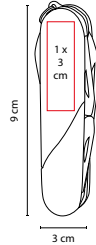

NAVAJA IVER

Material: Metal

Medida: 3 x 9 cm

Área de Impresión: 1 x 3 cm

Técnica de Impresión: Pantógrafo / Serigrafía

Colores: A/N/R/S

Colores GTM: A/N/R/S

S

A

N

R

6 Funciones. Incluye funda.

XO-TOOL® ■ ST 081

NAVAJA COLVILLE

Material: Metal

Medida: 2.5 x 8.8 cm

Área de Impresión: 1 x 4 cm

Técnica de Impresión: Pantógrafo / Serigrafía

Colores: Plata

1 LED y 11 funciones. Incluye 3 baterías de botón y funda.

XO-TOOL® ■ ST 035

NAVAJA EMORY

Material: Metal

Medida: 2.6 x 9.5 cm

Medida: 1.9 x 6 cm

Área de Impresión: 1 x 2.5 cm

Técnica de Impresión: Láser / Pantógrafo / Serigrafía

Colores: Plata

■ ■ Colores GTM: Plata

Contiene navaja, tijeras y destapador con punta de desarmador plano.