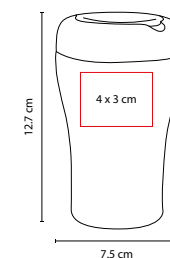

Contenedor multiusos para AUTOMÓVILmóvil.

A

■ SIN 078

BOLSA **MARIEL**

Material: Non Woven
 Medida: 18 x 28 cm
 Área de Impresión: 12 x 16 cm
 Técnica de Impresión: Serigrafía
 Colores: A/N/R/V
 Colores GTM: Negro

R

V

N

Bolsa para basura portátil.

B

■ PRO 024

PORTA PLACA

Material: Plástico
Medida: 31 x 16 cm
Área de Impresión: 23 x 2 cm
Técnica de Impresión: Serigrafía
Colores: B/N

N

Porta placa de plástico para AUTOMÓVILmóvil.

■ SLD 031

TOALLAS FINKE

Material: Plástico
Medida: 7.5 x 12.7 cm
Área de Impresión: 4 x 3 cm
Técnica de Impresión: Tampografía
Colores: Gris

Contiene 25 toallitas húmedas.

HER 01

MEDIDOR DE PRESIÓN DE AIRE PARA LLANTAS

Material: Plástico
 Medida: 1 x 8.2 cm
 Área de Impresión: 0.7 x 4 cm
 Técnica de Impresión: Serigrafía
 Colores: Plata
 Colores GTM: Plata

Máxima medición 50 libras.