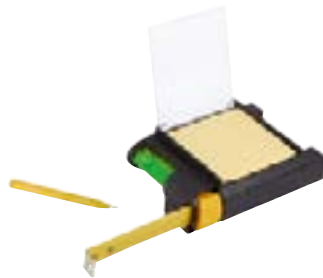

Flexómetro cinta metálica de 3 m. Incluye clip metálico.

HER 049

FLEXÓMETRO BOUGAINVILLE

Material: Plástico
 Medida: 8 x 6.1 cm
 Área de Impresión: 3.5 x 3.5 cm
 Técnica de Impresión: Serigrafía
 Colores: Negro

Flexómetro cinta metálica de 2 m.
 Incluye notas adhesivas, bolígrafo tinta negra, clip metálico y nivel.

HER 019

FLEXÓMETRO LUCCA

Material: Plástico / Metal
 Medida: 6.5 x 6.5 cm
 Área de Impresión: 4.4 cm Diámetro
 Técnica de Impresión: Goteado en Resina / Serigrafía
 Colores: Blanco
 Colores GTM: Blanco

Flexómetro cinta metálica de 5 m. Incluye correa, clip y seguro.

SET DE HERRAMIENTAS Y MULTIFUNCIONALES

HER 018

PINZAS YAVIA

Material: Metal
Medida: 5 x 9.7 cm

Área de Impresión: 1 x 4 cm
Técnica de Impresión: Pantógrafo / Serigrafía
Colores: Gris Oxford Metalizado