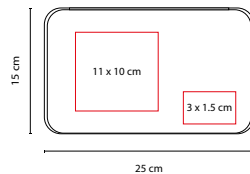

HER 040

SET DE HERRAMIENTAS BALTIMORE

Material: Plástico / Metal

Medida: 24 x 35 cm

Área de Impresión: 14 x 15 cm

Técnica de Impresión: Tampografía/ Serigrafía

Colores: Negro

Contiene 2 desarmadores planos, 2 desarmadores cruz, 8 llaves hexagonales (1.5-6 mm), matraca con adaptador y 8 dados (6-13 mm), martillo, cúter, 1 pinzas de punta/corte, flexómetro 3.5 m, desarmador con adaptador para puntas, 2 juegos de puntas (cruz, plano, torx, cuadrado). Incluye estuche.

Medida: 25 x 15 cm Estuche

Área de Impresión: 11 x 10 cm Estuche / 3 x 1.5 cm Placa

Técnica de Impresión: Láser en Placa Metálica / Serigrafía

Colores: Negro

Contiene cables para pasar corriente (100 amp), medidor de presión de aire (50 psi), guantes, lámpara con 7 LEDs, impermeable, curitas, pinza y estuche. Baterías (3 pilas AAA) no incluidas.