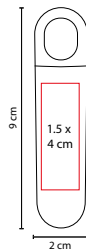

LÁMPARAS

■ LAM 600

LÁMPARA CON NAVAJA PATHFINDER

Material: Metal / Plástico

Medida: 4.5 x 14 cm

Área de Impresión: 1.7 x 4 cm

Técnica de Impresión: Pantógrafo / Serigrafía

Colores: Plata con Negro

9 LEDs. En forma triangular, incluye correa y baterías (3 pilas AAA).

A

■ **LAM 1010**

LÁMPARA **VANADIS**

Material: Aluminio / Plástico
 Medida: 4.5 x 11.2 cm
 Área de Impresión: 1.5 x 4 cm
 Técnica de Impresión: Tampografía / Láser
 Colores: A/R

DESARMADOR-DESTAPADOR **KIOWA**

Material: Plástico
Medida: 3.7 x 8 cm

Área de Impresión: 2 x 2 cm
Técnica de Impresión: Serigrafía
Colores: A/B/R

Incluye 4 puntas de desarmador y destapador.

N

HER 031

DESARMADOR AZUER

Material: Plástico / Metal
Medida: 2 x 9 cm
Área de Impresión: 1.5 x 4 cm
Técnica de Impresión: Serigrafía
Colores: A/N/O/R/V

V

O

R

A

Contiene 2 puntas de cruz y 2 puntas planas de diferentes tamaños.

RT

HER 02