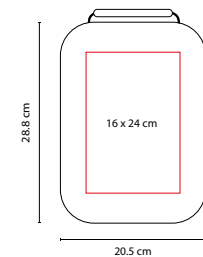

Medida: 25 x 15 cm Estuche

Área de Impresión: 11 x 10 cm Estuche / 3 x 1.5 cm Placa

Técnica de Impresión: Láser en Placa Metálica / Serigrafía

Colores: Negro

Contiene cables para pasar corriente (100 amp), medidor de presión de aire (50 psi), guantes, lámpara con 7 LEDs, impermeable, curitas, pinza y estuche. Baterías (3 pilas AAA) no incluidas.

HER 012

SET DE HERRAMIENTAS EMERGENCY

Material: Estuche de Loneta / Metal / Plástico

Medida: 20.5 x 28.8 cm

Área de Impresión: 16 x 24 cm

Técnica de Impresión: Bordado / Serigrafía

Colores: Negro

Colores GTM: Negro