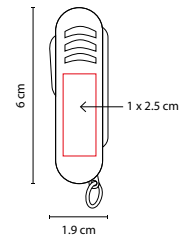

NAVAJA IVER

Material: Metal

Medida: 3 x 9 cm

Área de Impresión: 1 x 3 cm

Técnica de Impresión: Pantógrafo / Serigrafía

Colores: A/N/R/S

Colores GTM: A/N/R/S

S

Área de Impresión: 1 x 4 cm

Técnica de Impresión: Pantógrafo / Serigrafía

Colores: Plata

1 LED y 11 funciones. Incluye 3 baterías de botón y funda.

XO-TOOL® ■ ST 035

NAVAJA EMORY

Material: Metal

Medida: 2.6 x 9.5 cm

Área de Impresión: 0.8 x 3 cm

Técnica de Impresión: Pantógrafo / Serigrafía

Colores: Gris Oxford Metalizado

■ ■ Colores GTM: Gris Oxford Metalizado

6 Funciones. Incluye funda.

■ HER 06

MINI NAVAJA BULLET

Material: Metal

Medida: 1.9 x 6 cm

Área de Impresión: 1 x 2.5 cm

Técnica de Impresión: Láser / Pantógrafo / Serigrafía

Colores: Plata

■ ■ Colores GTM: Plata

Contiene navaja, tijeras y destapador con punta de desarmador plano.