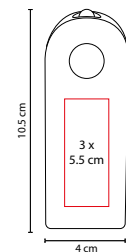

16 LEDs con cubierta giratoria y correa de mano. Imán en la parte posterior. No incluye baterías (3 pilas AAA).