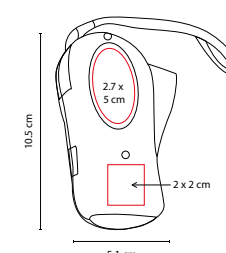

Medida: 1.9 x 6 cm

Área de Impresión: 1 x 2.5 cm

Técnica de Impresión: Láser / Pantógrafo / Serigrafía

Colores: Plata

■ ■ Colores GTM: Plata

Contiene navaja, tijeras y destapador con punta de desarmador plano.

9 LEDs. En forma triangular, incluye correa y baterías (3 pilas AAA).

A

■ **LAM 1010**

LÁMPARA **VANADIS**

Material: Aluminio / Plástico
 Medida: 4.5 x 11.2 cm
 Área de Impresión: 1.5 x 4 cm
 Técnica de Impresión: Tampografía / Láser
 Colores: A/R

R

5 LEDs con 3 funciones: linterna, lámpara y luz intermitente. Cuenta con asa para colgar. 3 Baterías AAA no incluidas.

■ **LAM 1450**

LÁMPARA **FRICITION LIGHT**

Material: Plástico
 Medida: 5.1 x 10.5 cm
 Área de Impresión: 2.7 x 5 cm
 Técnica de Impresión: Serigrafía / Goteado en Resina
 Colores: Humo

3 LEDs. No necesita baterías, se recarga por fricción. Incluye cordón.

A

XO-TOOL® ■ LAM 700

LÁMPARA RUSH

Material: Metal

Medida: 3.2 x 4.5 cm

Área de Impresión: 2.2 x 1.1 cm

Técnica de Impresión: Pantógrafo / Serigrafía