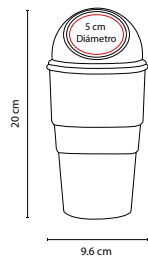

Medida: 25 x 15 cm Estuche

Área de Impresión: 11 x 10 cm Estuche / 3 x 1.5 cm Placa

Técnica de Impresión: Láser en Placa Metálica / Serigrafía

Colores: Negro

Contiene cables para pasar corriente (100 amp), medidor de presión de aire (50 psi), guantes, lámpara con 7 LEDs, impermeable, curitas, pinza y estuche. Baterías (3 pilas AAA) no incluidas.

HER 012

SET DE HERRAMIENTAS EMERGENCY

Material: Estuche de Loneta / Metal / Plástico

Medida: 20.5 x 28.8 cm

Área de Impresión: 16 x 24 cm

Técnica de Impresión: Bordado / Serigrafía

Colores: Negro

Colores GTM: Negro

Contiene cables para pasar corriente (300 amp), lámpara de 16 cm, pinzas, desarmador y puntas para desarmador. Baterías (4 pilas AA) no incluidas.

■ HER 046

CONTENEDOR MULTIUSOS **BANJUL**

Material: Plástico
 Medida: 20 x 9.6 cm
 Área de Impresión: 5 cm Diámetro
 Técnica de Impresión: Tampografía
 Colores: Negro

Contenedor multiusos para AUTOMÓVILmóvil.

A

■ SIN 078

BOLSA **MARIEL**

Material: Non Woven
 Medida: 18 x 28 cm
 Área de Impresión: 12 x 16 cm
 Técnica de Impresión: Serigrafía
 Colores: A/N/R/V
 Colores GTM: Negro