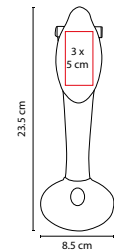

1 LED, luz blanca. Incluye baterías (3 pilas AA).