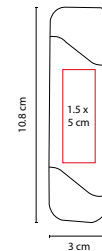

9 LEDs. En forma triangular, incluye correa y baterías (3 pilas AAA).

A

■ **LAM 1010**

LÁMPARA **VANADIS**

Material: Aluminio / Plástico
 Medida: 4.5 x 11.2 cm
 Área de Impresión: 1.5 x 4 cm
 Técnica de Impresión: Tampografía / Láser
 Colores: A/R

DESARMADOR-DESTAPADOR **KIOWA**

Material: Plástico
Medida: 3.7 x 8 cm

Área de Impresión: 2 x 2 cm
Técnica de Impresión: Serigrafía
Colores: A/B/R

Incluye 4 puntas de desarmador y destapador.

N

HER 031

DESARMADOR AZUER

Material: Plástico / Metal
Medida: 2 x 9 cm
Área de Impresión: 1.5 x 4 cm
Técnica de Impresión: Serigrafía
Colores: A/N/O/R/V

V

O

R

A

Contiene 2 puntas de cruz y 2 puntas planas de diferentes tamaños.

RT

HER 02

DESARMADOR HIGHLANDER

Material: Plástico
Medida: 3 x 10.8 cm
Área de Impresión: 1.5 x 5 cm
Técnica de Impresión: Serigrafía
Colores: AT/NT/RT
Colores GTM: AT/NT/RT

AT

NT

Contiene 6 diferentes puntas de desarmador (3 puntas de cruz y 3 puntas planas).