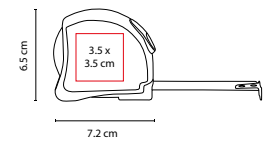

Contiene 8 diferentes puntas de desarmador
 (4 puntas de cruz y 4 puntas planas). Incluye clip.

A

HER 041

DESARMADOR INSER

Material: Plástico
 Medida: 2.2 x 10.2 cm
 Área de Impresión: 1 x 4 cm
 Técnica de Impresión: Serigrafía
 Colores: A/N/R

Colores GTM: A/N/R

R

N

Desarmador con sistema giratorio. Incluye 6 puntas de desarmador.

HER 050

FLEXÓMETRO SILAY

Material: Acero inoxidable / Plástico
 Medida: 7.2 x 6.5 cm
 Área de Impresión: 3.5 x 3.5 cm
 Técnica de Impresión: Láser / Serigrafía
 Colores: Plata

Flexómetro cinta metálica de 3 m. Incluye clip metálico.

HER 049

FLEXÓMETRO BOUGAINVILLE

Material: Plástico
 Medida: 8 x 6.1 cm
 Área de Impresión: 3.5 x 3.5 cm
 Técnica de Impresión: Serigrafía
 Colores: Negro