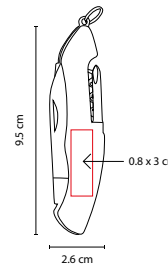

6 Funciones. Incluye funda.