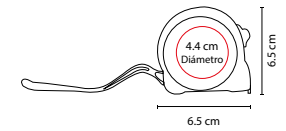

Colores GTM: A/N/R

R

N

Desarmador con sistema giratorio. Incluye 6 puntas de desarmador.

HER 050

FLEXÓMETRO SILAY

Material: Acero inoxidable / Plástico
 Medida: 7.2 x 6.5 cm
 Área de Impresión: 3.5 x 3.5 cm
 Técnica de Impresión: Láser / Serigrafía
 Colores: Plata

Flexómetro cinta metálica de 3 m. Incluye clip metálico.

HER 049

FLEXÓMETRO BOUGAINVILLE

Material: Plástico
 Medida: 8 x 6.1 cm
 Área de Impresión: 3.5 x 3.5 cm
 Técnica de Impresión: Serigrafía
 Colores: Negro

Flexómetro cinta metálica de 2 m.
 Incluye notas adhesivas, bolígrafo tinta negra, clip metálico y nivel.

HER 019

FLEXÓMETRO LUCCA

Material: Plástico / Metal
 Medida: 6.5 x 6.5 cm
 Área de Impresión: 4.4 cm Diámetro
 Técnica de Impresión: Goteado en Resina / Serigrafía
 Colores: Blanco
 Colores GTM: Blanco

Flexómetro cinta metálica de 5 m. Incluye correa, clip y seguro.

SET DE HERRAMIENTAS Y MULTIFUNCIONALES

HER 018

PINZAS YAVIA

Material: Metal
Medida: 5 x 9.7 cm

Área de Impresión: 1 x 4 cm
Técnica de Impresión: Pantógrafo / Serigrafía
Colores: Gris Oxford Metalizado