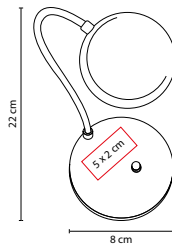

5 LEDs con cuello flexible y ajustable. Baterías no incluidas (3 pilas AA).