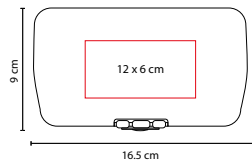

Contiene pinzas de punta, 5 llaves hexagonales, 10 puntas de desarmador, desarmador, dado extensión y 4 dados. Incluye estuche.