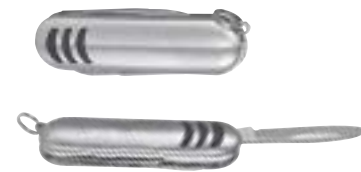

Contiene navaja, tijeras y destapador con punta de desarmador plano.