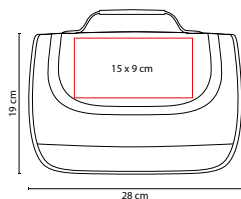

LONCHERA JOKUL

Material: Poliéster

Medida: 23 x 15 x 15 cm

Área de Impresión: 11 x 7 cm

Técnica de Impresión: Serigrafía

Colores: A/G/R

A

R

Interior plastificado.

**SIN 061**

HIELERA KIEL

Material: Poliéster

Medida: 32 x 31 x 16.5 cm

Área de Impresión: 25 x 9.5 cm

Técnica de Impresión: Bordado / Serigrafía

Colores: Azul

Colores GTM: Azul

Interior plastificado impermeable. Bolsa frontal. 2 bolsas laterales de red.

A

**toSSH®**

■ **SIN 123**

LONCHERA PRESTON

Material: Poliéster  
 Medida: 28 x 19 x 15.5 cm  
 Área de Impresión: 15 x 9 cm  
 Técnica de Impresión: Serigrafía  
 Colores: A/N/O/R/V

■ Colores GTM: A/R/V

Interior plastificado.

**toSSH®**

■ **SIN 225**

LONCHERA TIMOR

Material: Poliéster  
 Medida: 28.5 x 25 x 17.5 cm  
 Área de Impresión: 16 x 8 cm  
 Técnica de Impresión: Bordado / Serigrafía  
 Colores: Negro