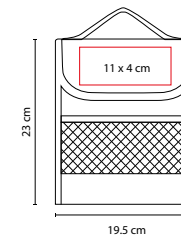

## ■ SIN 129

LONCHERA LILLE

Material: Poliéster  
Medida: 14.5 x 34.5 x 13 cm  
Área de Impresión: 10 x 15 cm  
Técnica de Impresión: Serigrafía  
Colores: A/N/O/R/V  
Colores GTM: A/R/V

R

V

N

A

Interior metalizado. Broche de velcro.

## ■ SIN 122

LONCHERA **OPOL**

Material: Poliéster

Medida: 22 x 25 x 15 cm

Área de Impresión: 8 x 11 cm

Técnica de Impresión: Serigrafía

Colores: Negro con Gris

■ ◻ Colores GTM: Negro con Gris

## ■ SIN 153

LONCHERA ATLANTA

Material: Non Woven  
 Medida: 18 x 29 x 9 cm  
 Área de Impresión: 10 x 10 cm  
 Técnica de Impresión: Serigrafía  
 Colores: A/N/O/R/V

Interior metalizado.

## ■ SIN 127

LONCHERA NIKY

Material: Poliéster  
 Medida: 19.5 x 23 x 10 cm  
 Área de Impresión: 11 x 4 cm  
 Técnica de Impresión: Serigrafía  
 Colores: Gris  
 Colores GTM: Gris

Interior metalizado. Incluye bolsa frontal de malla.