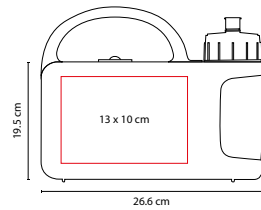

## ■ KTC 032

LONCHERA **SELK**

Material: Plástico  
 Medida: 15.5 x 14 x 6 cm  
 Área de Impresión: 7 x 7 cm  
 Técnica de Impresión: Serigrafía  
 Colores: A/B/O/R/V

O

B

V

R

## ■ KTC 015

PORTAVIANDAS **SENYA**

Material: Plástico / Acero Inoxidable  
 Medida: 17 x 14.5 cm  
 Área de Impresión: 6 x 3 cm  
 Técnica de Impresión: Serigrafía / Tampografía  
 Colores: Blanco

Incluye dos recipientes para alimentos.  
 Compartimiento superior para líquidos e inferior para sólidos.  
 Con agarradera doble, válvula de silicón y broches sujetadores.

## ■ KTC 031

LONCHERA DENALI

Material: Plástico / PET  
 Medida: 26.6 x 19.5 x 7.8 cm  
 Área de Impresión: 13 x 10 cm  
 Técnica de Impresión: Serigrafía / Tampografía

Colores: A/O/R/V

■ Colores GTM: A/O/R/V