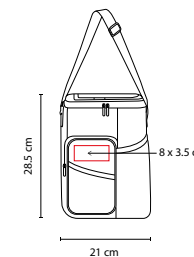

### MOCHILA HIELERA IGUAZU

Material: Poliéster  
 Medida: 25 x 37 cm  
 Área de Impresión: 10 x 10 cm  
 Técnica de Impresión: Bordado / Serigrafía  
 Colores: Gris

Bolsa principal y frontal. 2 bolsas laterales con cierre. Interior plastificado impermeable.

Incluye parrillas. Hielera solo en la parte superior.

■ **SIN 063**

HIELERA TROLLEY **OSLO**

Material: Poliéster  
 Medida: 37 x 39 x 33 cm  
 Área de Impresión: 19 x 14 cm  
 Técnica de Impresión: Bordado / Serigrafía  
 Colores: A/O/R

## ■ KTC 060

HIELERA MILA

Material: Plástico  
 Medida: 25.5 x 19 x 17 cm  
 Área de Impresión: 15 x 8 cm  
 Técnica de Impresión: Serigrafía  
 Capacidad: 5 Litros  
 Colores: Gris

tossh®

## ■ SIN 232

HIELERA ORGORO

Material: Poliéster  
 Medida: 21 x 28.5 cm  
 Área de Impresión: 8 x 3.5 cm  
 Técnica de Impresión: Bordado / Serigrafía  
 Colores: Negro

Interior plastificado impermeable. Incluye bolsa frontal con cierre y malla. Bolsa lateral de malla. Ventana superior de fácil acceso.