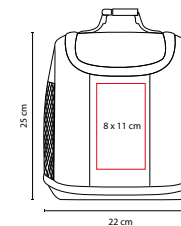

## ■ SIN 129

LONCHERA LILLE

Material: Poliéster  
Medida: 14.5 x 34.5 x 13 cm  
Área de Impresión: 10 x 15 cm  
Técnica de Impresión: Serigrafía  
Colores: A/N/O/R/V  
Colores GTM: A/R/V

R

V

N

A

Interior metalizado. Broche de velcro.

## ■ SIN 066

LONCHERA **EVENKI**

Material: Poliéster

Medida: 27 x 20 x 19 cm

Área de Impresión: 20 x 14 cm

Técnica de Impresión: Bordado / Serigrafía

Colores: A/N/R

N

## ■ SIN 122

LONCHERA **OPOL**

Material: Poliéster

Medida: 22 x 25 x 15 cm

Área de Impresión: 8 x 11 cm

Técnica de Impresión: Serigrafía

Colores: Negro con Gris

■ ◻ Colores GTM: Negro con Gris

## ■ SIN 127

LONCHERA NIKY

Material: Poliéster  
 Medida: 19.5 x 23 x 10 cm  
 Área de Impresión: 11 x 4 cm  
 Técnica de Impresión: Serigrafía  
 Colores: Gris  
 Colores GTM: Gris

Interior metalizado. Incluye bolsa frontal de malla.