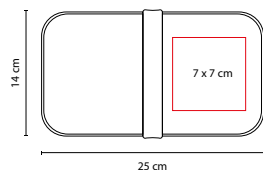

## ■ SIN 057

HIELERA KOSTA

Material: Poliéster  
 Medida: 20.5 x 14.5 x 13 cm  
 Área de Impresión: 12 x 8 cm  
 Técnica de Impresión: Serigrafía  
 Colores: A/N/O/R/V/Y

Interior plastificado impermeable. Incluye bolsa frontal.

**SIN 067**

LONCHERA TALSÍ

Material: Yute  
 Medida: 21 x 15 x 12 cm  
 Área de Impresión: 13 x 7 cm  
 Técnica de Impresión: Serigrafía  
 Colores: A/O/R/V  
 Colores GTM: A/O/R/V

O

**SIN 124**

LONCHERA JESEL

Material: Poliéster  
 Medida: 20 x 17 cm  
 Área de Impresión: 14 x 9 cm  
 Técnica de Impresión: Serigrafía  
 Colores: A/N/O/R/V  
 Colores GTM: A/R/V

Interior metalizado. Bolsa frontal.

R

## ■ KTC 028

LONCHERA **BALDER**

Material: Plástico

Medida: 25 x 14 cm

Área de Impresión: 7 x 7 cm

Técnica de Impresión: Serigrafía

Colores: B/O/R/V

O