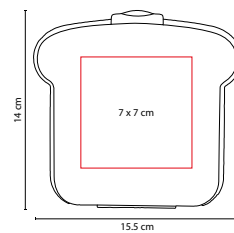

## ■ KTC 023

LONCHERA **LUCERNA**

Material: Poliéster / Plástico

Medida: 24 x 17 cm Lonchera Plástico /

25 x 23 cm Lonchera Poliéster

Área de Impresión: 15 x 8 cm Lonchera Plástico /

16 x 16 cm Lonchera Poliéster

## ■ SOC 078

LONCHERA **GOL**

Material: Plástico  
 Medida: 19 x 23.3 cm  
 Área de Impresión: 6 x 6 cm  
 Técnica de Impresión: Serigrafía  
 Colores: A/B/R/V

B

A

V

A

## ■ KTC 032

LONCHERA **SELK**

Material: Plástico  
 Medida: 15.5 x 14 x 6 cm  
 Área de Impresión: 7 x 7 cm  
 Técnica de Impresión: Serigrafía  
 Colores: A/B/O/R/V

O

B

V

R

## ■ KTC 015

PORTAVIANDAS **SENYA**

Material: Plástico / Acero Inoxidable  
 Medida: 17 x 14.5 cm  
 Área de Impresión: 6 x 3 cm  
 Técnica de Impresión: Serigrafía / Tampografía  
 Colores: Blanco

Incluye dos recipientes para alimentos.  
 Compartimiento superior para líquidos e inferior para sólidos.  
 Con agarradera doble, válvula de silicón y broches sujetadores.