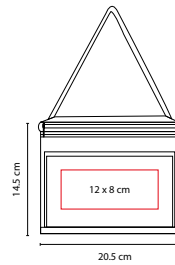

## ■ SIN 127

LONCHERA NIKY

Material: Poliéster  
 Medida: 19.5 x 23 x 10 cm  
 Área de Impresión: 11 x 4 cm  
 Técnica de Impresión: Serigrafía  
 Colores: Gris  
 Colores GTM: Gris

Interior metalizado. Incluye bolsa frontal de malla.

## ■ SIN 152

LONCHERA LEIRA

Material: Non Woven  
 Medida: 28 x 19.5 cm  
 Área de Impresión: 15 x 10 cm  
 Técnica de Impresión: Serigrafía  
 Colores: A/N/O/R/V  
 Colores GTM: A/N/O/R/V

R

## ■ SIN 156

LONCHERA ZIAR

Material: Non Woven  
 Medida: 20 x 12.5 x 14 cm  
 Área de Impresión: 11 x 5 cm  
 Técnica de Impresión: Serigrafía  
 Colores: A/N/O/R/V

Interior metalizado.

Interior metalizado.

## ■ SIN 057

HIELERA KOSTA

Material: Poliéster  
 Medida: 20.5 x 14.5 x 13 cm  
 Área de Impresión: 12 x 8 cm  
 Técnica de Impresión: Serigrafía  
 Colores: A/N/O/R/V/Y

Interior plastificado impermeable. Incluye bolsa frontal.