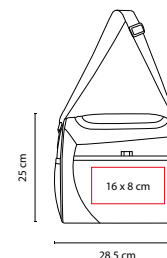

Interior plastificado.

**SIN 061**

HIELERA KIEL

Material: Poliéster

Medida: 32 x 31 x 16.5 cm

Área de Impresión: 25 x 9.5 cm

Técnica de Impresión: Bordado / Serigrafía

Colores: Azul

Colores GTM: Azul

Interior plastificado impermeable. Bolsa frontal. 2 bolsas laterales de red.

A

**toSSH®**

■ **SIN 123**

LONCHERA PRESTON

Material: Poliéster  
 Medida: 28 x 19 x 15.5 cm  
 Área de Impresión: 15 x 9 cm  
 Técnica de Impresión: Serigrafía  
 Colores: A/N/O/R/V

■ Colores GTM: A/R/V

Interior plastificado.

**toSSH®**

■ **SIN 225**

LONCHERA TIMOR

Material: Poliéster  
 Medida: 28.5 x 25 x 17.5 cm  
 Área de Impresión: 16 x 8 cm  
 Técnica de Impresión: Bordado / Serigrafía  
 Colores: Negro

### ■ SIN 064

HIELERA JENA

Material: Poliéster  
Medida: 26.5 x 32 x 20 cm  
Área de Impresión: 10 x 10 cm  
Técnica de Impresión: Bordado / Serigrafía  
Colores: A/G/R

A

R

Interior plastificado impermeable. Bolsa principal y frontal.  
Bolsa lateral de red. Red interna para separar.