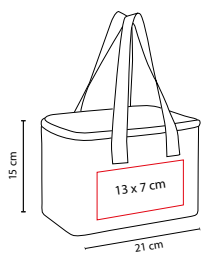

## ■ SIN 057

HIELERA KOSTA

Material: Poliéster  
 Medida: 20.5 x 14.5 x 13 cm  
 Área de Impresión: 12 x 8 cm  
 Técnica de Impresión: Serigrafía  
 Colores: A/N/O/R/V/Y

Interior plastificado impermeable. Incluye bolsa frontal.

## ■ SIN 450

LONCHERA ACTIVE

Material: Poliéster  
 Medida: 21 x 15 cm  
 Área de Impresión: 16 x 9 cm  
 Técnica de Impresión: Serigrafía  
 Colores: A/N/R  
 ■■ Colores GTM: A/N/R

Interior metalizado.

V

**SIN 067**

LONCHERA TALSÍ

Material: Yute  
 Medida: 21 x 15 x 12 cm  
 Área de Impresión: 13 x 7 cm  
 Técnica de Impresión: Serigrafía  
 Colores: A/O/R/V  
 Colores GTM: A/O/R/V

O

**SIN 124**

LONCHERA JESEL

Material: Poliéster  
 Medida: 20 x 17 cm  
 Área de Impresión: 14 x 9 cm  
 Técnica de Impresión: Serigrafía  
 Colores: A/N/O/R/V  
 Colores GTM: A/R/V

Interior metalizado. Bolsa frontal.

R