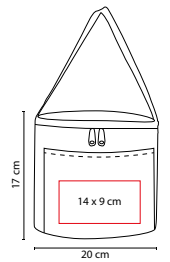

## ■ SIN 057

HIELERA KOSTA

Material: Poliéster  
 Medida: 20.5 x 14.5 x 13 cm  
 Área de Impresión: 12 x 8 cm  
 Técnica de Impresión: Serigrafía  
 Colores: A/N/O/R/V/Y

Interior plastificado impermeable. Incluye bolsa frontal.

## ■ SIN 450

LONCHERA ACTIVE

Material: Poliéster  
 Medida: 21 x 15 cm  
 Área de Impresión: 16 x 9 cm  
 Técnica de Impresión: Serigrafía  
 Colores: A/N/R  
 ■■ Colores GTM: A/N/R

Interior metalizado.

V

**SIN 067**

LONCHERA TALSÍ

Material: Yute  
 Medida: 21 x 15 x 12 cm  
 Área de Impresión: 13 x 7 cm  
 Técnica de Impresión: Serigrafía  
 Colores: A/O/R/V  
 Colores GTM: A/O/R/V

O

**SIN 124**

LONCHERA JESEL

Material: Poliéster  
 Medida: 20 x 17 cm  
 Área de Impresión: 14 x 9 cm  
 Técnica de Impresión: Serigrafía  
 Colores: A/N/O/R/V  
 Colores GTM: A/R/V

Interior metalizado. Bolsa frontal.

R