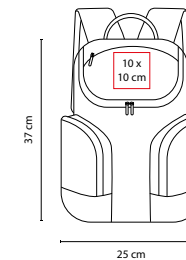

### ■ SIN 171

HIELERA VENOSTE

Material: Poliéster  
Medida: 20 X 24.5 cm  
Área de Impresión: 15 x 7 cm  
Técnica de Impresión: Bordado / Serigrafía  
Colores: A/R

R

Interior plastificado impermeable. Bolsa frontal.

### HIELERA CADENCE

Material: Poliéster / Polipropileno  
 Medida: 40 x 26.5 x 30 cm  
 Área de Impresión: 19 x 17 cm  
 Técnica de Impresión: Serigrafía  
 Colores: Negro

Hielera plegable. Interior plastificado impermeable. Cubierta de plástico con ventana.

### MOCHILA HIELERA IGUAZU

Material: Poliéster  
 Medida: 25 x 37 cm  
 Área de Impresión: 10 x 10 cm  
 Técnica de Impresión: Bordado / Serigrafía  
 Colores: Gris

Bolsa principal y frontal. 2 bolsas laterales con cierre. Interior plastificado impermeable.