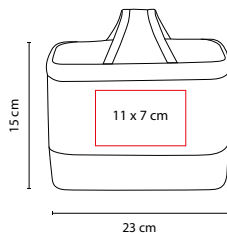

Cierre frontal y trasero. Bolsa lateral con broche velcro. Bolsa interna de malla. Incluye correa para colgar en hombros.

■ SIN 007

HIELERA 2 SIX

Material: Poliéster  
 Medida: 30 x 17 x 23 cm  
 Área de Impresión: 20 x 8.5 cm  
 Técnica de Impresión: Serigrafía  
 Colores: A/N/T  
 Colores GTM: A/N/T

Interior plastificado impermeable. Bolsa frontal.  
 Asas laterales y correa ajustable.

A

R

R

■ **SIN 245**

LONCHERA LEDU

Material: Poliéster  
 Medida: 24 x 24 x 17 cm  
 Área de Impresión: 11 x 7 cm  
 Técnica de Impresión: Serigrafía  
 Colores: A/N/R/O/V  
 ■ Colores GTM: A/N/R

LONCHERA JOKUL

Material: Poliéster

Medida: 23 x 15 x 15 cm

Área de Impresión: 11 x 7 cm

Técnica de Impresión: Serigrafía

Colores: A/G/R

A

R

Interior plastificado.

**SIN 061**

HIELERA KIEL

Material: Poliéster

Medida: 32 x 31 x 16.5 cm

Área de Impresión: 25 x 9.5 cm

Técnica de Impresión: Bordado / Serigrafía

Colores: Azul