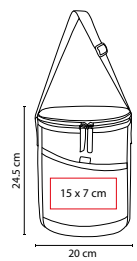

### ■ SIN 064

HIELERA JENA

Material: Poliéster  
Medida: 26.5 x 32 x 20 cm  
Área de Impresión: 10 x 10 cm  
Técnica de Impresión: Bordado / Serigrafía  
Colores: A/G/R

A

R

Interior plastificado impermeable. Bolsa principal y frontal.  
Bolsa lateral de red. Red interna para separar.

### ■ SIN 171

HIELERA VENOSTE

Material: Poliéster  
Medida: 20 X 24.5 cm  
Área de Impresión: 15 x 7 cm  
Técnica de Impresión: Bordado / Serigrafía  
Colores: A/R

R

Interior plastificado impermeable. Bolsa frontal.