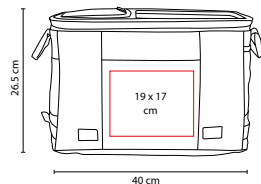

■ SIN 089

HIELERA CADENCE

Material: Poliéster / Polipropileno
Medida: 40 x 26.5 x 30 cm
Área de Impresión: 19 x 17 cm
Técnica de Impresión: Serigrafía
Colores: Negro

Hielera plegable. Interior plastificado impermeable. Cubierta de plástico con ventana.