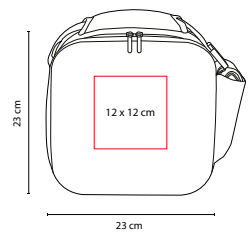

## ■ KTC 008

LONCHERA BENTO

Material: Plástico  
 Medida: 22 x 5.5 cm  
 Área de Impresión: 5 x 2 cm  
 Técnica de Impresión: Serigrafía

Colores: A/B/O/R/V

■ Colores GTM: A/B/O/R/V

A

B

O

R

Incluye portacubiertos con cuchara, tenedor y cuchillo. 3 Compartimentos.

■ SIN 312

LONCHERA HAVASU

Material: Poliuretano / Poliéster  
 Medida: 23 x 23 x 10 cm  
 Área de Impresión: 12 x 12 cm  
 Técnica de Impresión: Serigrafía  
 Colores: Negro

Cierre frontal y trasero. Bolsa lateral con broche velcro. Bolsa interna de malla. Incluye correa para colgar en hombros.

■ SIN 007

HIELERA 2 SIX

Material: Poliéster  
 Medida: 30 x 17 x 23 cm  
 Área de Impresión: 20 x 8.5 cm  
 Técnica de Impresión: Serigrafía  
 Colores: A/N/T  
 Colores GTM: A/N/T

Interior metalizado plastificado e impermeable. Bolsa frontal.

N

**toSSH**

■ **SIN 126**

HIELERA BALTU

Material: Poliéster  
 Medida: 37 x 26 x 22 cm  
 Área de Impresión: 20 x 10 cm  
 Técnica de Impresión: Serigrafía  
 Colores: A/N/R  
 ■ Colores GTM: Negro con Gris