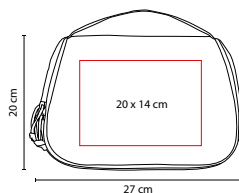

## ■ SIN 129

LONCHERA LILLE

Material: Poliéster  
Medida: 14.5 x 34.5 x 13 cm  
Área de Impresión: 10 x 15 cm  
Técnica de Impresión: Serigrafía  
Colores: A/N/O/R/V  
Colores GTM: A/R/V

R

V

N

A

Interior metalizado. Broche de velcro.

## ■ SIN 066

LONCHERA **EVENKI**

Material: Poliéster

Medida: 27 x 20 x 19 cm

Área de Impresión: 20 x 14 cm

Técnica de Impresión: Bordado / Serigrafía

Colores: A/N/R

N

## ■ SIN 122

LONCHERA **OPOL**

Material: Poliéster

Medida: 22 x 25 x 15 cm

Área de Impresión: 8 x 11 cm

Técnica de Impresión: Serigrafía

Colores: Negro con Gris

■ ◻ Colores GTM: Negro con Gris