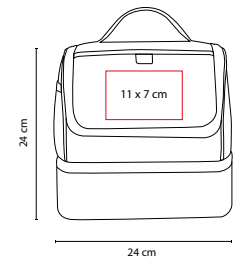

Cierre frontal y trasero. Bolsa lateral con broche velcro. Bolsa interna de malla. Incluye correa para colgar en hombros.

■ SIN 007

HIELERA 2 SIX

Material: Poliéster  
 Medida: 30 x 17 x 23 cm  
 Área de Impresión: 20 x 8.5 cm  
 Técnica de Impresión: Serigrafía  
 Colores: A/N/T  
 Colores GTM: A/N/T

Interior metalizado plastificado e impermeable. Bolsa frontal.

N

**toSSH**

■ **SIN 126**

HIELERA BALTU

Material: Poliéster  
 Medida: 37 x 26 x 22 cm  
 Área de Impresión: 20 x 10 cm  
 Técnica de Impresión: Serigrafía  
 Colores: A/N/R  
 ■ Colores GTM: Negro con Gris

Interior plastificado impermeable. Bolsa frontal.  
 Asas laterales y correa ajustable.

A

R

R

■ **SIN 245**

LONCHERA LEDU

Material: Poliéster  
 Medida: 24 x 24 x 17 cm  
 Área de Impresión: 11 x 7 cm  
 Técnica de Impresión: Serigrafía  
 Colores: A/N/R/O/V  
 ■ Colores GTM: A/N/R