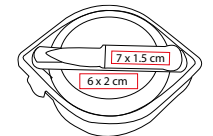

## ■ KTC 031

LONCHERA DENALI

Material: Plástico / PET  
 Medida: 26.6 x 19.5 x 7.8 cm  
 Área de Impresión: 13 x 10 cm  
 Técnica de Impresión: Serigrafía / Tampografía

Colores: A/O/R/V

■ Colores GTM: A/O/R/V

V

R

A

Compartimento principal para alimentos y espacio para cilindro de 500 ml. Incluye cilindro.

V

## ■ KTC 008

LONCHERA BENTO

Material: Plástico  
 Medida: 22 x 5.5 cm  
 Área de Impresión: 5 x 2 cm  
 Técnica de Impresión: Serigrafía

Colores: A/B/O/R/V

■ Colores GTM: A/B/O/R/V

A

B

O