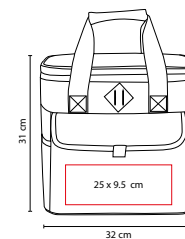

Interior plastificado impermeable. Bolsa frontal. 2 bolsas laterales de red.