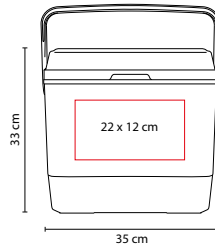

Incluye parrillas. Hielera solo en la parte superior.

■ **SIN 063**

HIELERA TROLLEY **OSLO**

Material: Poliéster  
 Medida: 37 x 39 x 33 cm  
 Área de Impresión: 19 x 14 cm  
 Técnica de Impresión: Bordado / Serigrafía  
 Colores: A/O/R

## ■ KTC 060

HIELERA MILA

Material: Plástico  
 Medida: 25.5 x 19 x 17 cm  
 Área de Impresión: 15 x 8 cm  
 Técnica de Impresión: Serigrafía  
 Capacidad: 5 Litros  
 Colores: Gris

tossh®

## ■ SIN 232

HIELERA ORGORO

Material: Poliéster  
 Medida: 21 x 28.5 cm  
 Área de Impresión: 8 x 3.5 cm  
 Técnica de Impresión: Bordado / Serigrafía  
 Colores: Negro

Interior plastificado impermeable. Incluye bolsa frontal con cierre y malla. Bolsa lateral de malla. Ventana superior de fácil acceso.

■ **KTC 050**

HIELERA SYN

Material: Plástico  
 Medida: 35 x 33 x 25 cm  
 Área de Impresión: 22 x 12 cm  
 Técnica de Impresión: Serigrafía  
 Capacidad: 20 Litros  
 Colores: Gris

■ **KTC 040**

HIELERA SKYLER