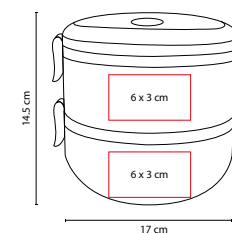

## ■ SOC 078

LONCHERA **GOL**

Material: Plástico  
 Medida: 19 x 23.3 cm  
 Área de Impresión: 6 x 6 cm  
 Técnica de Impresión: Serigrafía  
 Colores: A/B/R/V

B

A

V

A

## ■ KTC 032

LONCHERA **SELK**

Material: Plástico  
 Medida: 15.5 x 14 x 6 cm  
 Área de Impresión: 7 x 7 cm  
 Técnica de Impresión: Serigrafía  
 Colores: A/B/O/R/V

O

B

V

R

## ■ KTC 015

PORTAVIANDAS **SENYA**

Material: Plástico / Acero Inoxidable  
 Medida: 17 x 14.5 cm  
 Área de Impresión: 6 x 3 cm  
 Técnica de Impresión: Serigrafía / Tampografía  
 Colores: Blanco

Incluye dos recipientes para alimentos.  
 Compartimiento superior para líquidos e inferior para sólidos.  
 Con agarradera doble, válvula de silicón y broches sujetadores.