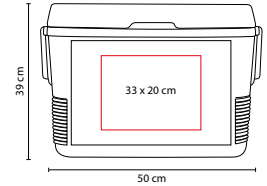

## ■ KTC 060

HIELERA MILA

Material: Plástico  
 Medida: 25.5 x 19 x 17 cm  
 Área de Impresión: 15 x 8 cm  
 Técnica de Impresión: Serigrafía  
 Capacidad: 5 Litros  
 Colores: Gris

tossh®

## ■ SIN 232

HIELERA ORGORO

Material: Poliéster  
 Medida: 21 x 28.5 cm  
 Área de Impresión: 8 x 3.5 cm  
 Técnica de Impresión: Bordado / Serigrafía  
 Colores: Negro

Interior plastificado impermeable. Incluye bolsa frontal con cierre y malla. Bolsa lateral de malla. Ventana superior de fácil acceso.

■ **KTC 050**

HIELERA SYN

Material: Plástico  
 Medida: 35 x 33 x 25 cm  
 Área de Impresión: 22 x 12 cm  
 Técnica de Impresión: Serigrafía  
 Capacidad: 20 Litros  
 Colores: Gris

■ **KTC 040**

HIELERA SKYLER

Material: Plástico  
 Medida: 50 x 39 x 31 cm  
 Área de Impresión: 33 x 20 cm  
 Técnica de Impresión: Serigrafía  
 Capacidad: 45 Litros  
 Colores: Gris