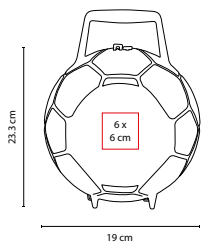

## ■ SIN 129

LONCHERA LILLE

Material: Poliéster  
Medida: 14.5 x 34.5 x 13 cm  
Área de Impresión: 10 x 15 cm  
Técnica de Impresión: Serigrafía  
Colores: A/N/O/R/V  
Colores GTM: A/R/V

R

V

N

A

Interior metalizado. Broche de velcro.

## ■ KTC 023

LONCHERA **LUCERNA**

Material: Poliéster / Plástico

Medida: 24 x 17 cm Lonchera Plástico /

25 x 23 cm Lonchera Poliéster

Área de Impresión: 15 x 8 cm Lonchera Plástico /

16 x 16 cm Lonchera Poliéster

## ■ SOC 078

LONCHERA **GOL**

Material: Plástico  
 Medida: 19 x 23.3 cm  
 Área de Impresión: 6 x 6 cm  
 Técnica de Impresión: Serigrafía  
 Colores: A/B/R/V

B

A

V

A

## ■ KTC 032

LONCHERA **SELK**

Material: Plástico  
 Medida: 15.5 x 14 x 6 cm  
 Área de Impresión: 7 x 7 cm  
 Técnica de Impresión: Serigrafía  
 Colores: A/B/O/R/V

O

B

V

R