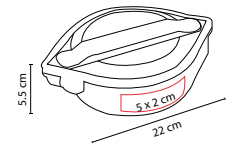

## ■ KTC 031

LONCHERA DENALI

Material: Plástico / PET  
 Medida: 26.6 x 19.5 x 7.8 cm  
 Área de Impresión: 13 x 10 cm  
 Técnica de Impresión: Serigrafía / Tampografía

Colores: A/O/R/V

■ Colores GTM: A/O/R/V

V

R

A

Compartimento principal para alimentos y espacio para cilindro de 500 ml. Incluye cilindro.

V

## ■ KTC 008

LONCHERA BENTO

Material: Plástico  
 Medida: 22 x 5.5 cm  
 Área de Impresión: 5 x 2 cm  
 Técnica de Impresión: Serigrafía

Colores: A/B/O/R/V

■ Colores GTM: A/B/O/R/V

A

B

O