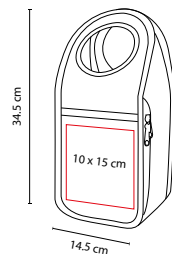

## ■ SIN 129

LONCHERA LILLE

Material: Poliéster  
Medida: 14.5 x 34.5 x 13 cm  
Área de Impresión: 10 x 15 cm  
Técnica de Impresión: Serigrafía  
Colores: A/N/O/R/V  
Colores GTM: A/R/V

R

V

N

A

Interior metalizado. Broche de velcro.

## ■ SIN 066

LONCHERA **EVENKI**

Material: Poliéster

Medida: 27 x 20 x 19 cm

Área de Impresión: 20 x 14 cm

Técnica de Impresión: Bordado / Serigrafía

Colores: A/N/R

N