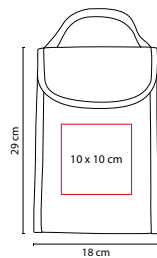

## ■ SIN 066

LONCHERA **EVENKI**

Material: Poliéster

Medida: 27 x 20 x 19 cm

Área de Impresión: 20 x 14 cm

Técnica de Impresión: Bordado / Serigrafía

Colores: A/N/R

N

## ■ SIN 122

LONCHERA **OPOL**

Material: Poliéster

Medida: 22 x 25 x 15 cm

Área de Impresión: 8 x 11 cm

Técnica de Impresión: Serigrafía

Colores: Negro con Gris

■ ◻ Colores GTM: Negro con Gris

## ■ SIN 153

LONCHERA ATLANTA

Material: Non Woven  
 Medida: 18 x 29 x 9 cm  
 Área de Impresión: 10 x 10 cm  
 Técnica de Impresión: Serigrafía  
 Colores: A/N/O/R/V

Interior metalizado.

## ■ SIN 127

LONCHERA NIKY

Material: Poliéster  
 Medida: 19.5 x 23 x 10 cm  
 Área de Impresión: 11 x 4 cm  
 Técnica de Impresión: Serigrafía  
 Colores: Gris  
 Colores GTM: Gris

Interior metalizado. Incluye bolsa frontal de malla.