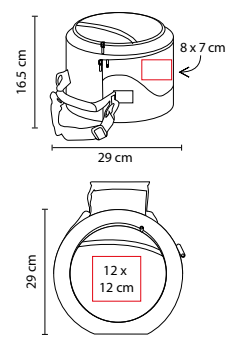

### ■ SIN 171

HIELERA VENOSTE

Material: Poliéster  
Medida: 20 X 24.5 cm  
Área de Impresión: 15 x 7 cm  
Técnica de Impresión: Bordado / Serigrafía  
Colores: A/R

R

Interior plastificado impermeable. Bolsa frontal.

### HIELERA CADENCE

Material: Poliéster / Polipropileno  
 Medida: 40 x 26.5 x 30 cm  
 Área de Impresión: 19 x 17 cm  
 Técnica de Impresión: Serigrafía  
 Colores: Negro

Hielera plegable. Interior plastificado impermeable. Cubierta de plástico con ventana.

### MOCHILA HIELERA IGUAZU

Material: Poliéster  
 Medida: 25 x 37 cm  
 Área de Impresión: 10 x 10 cm  
 Técnica de Impresión: Bordado / Serigrafía  
 Colores: Gris

Bolsa principal y frontal. 2 bolsas laterales con cierre. Interior plastificado impermeable.

■ **BBQ 002**

ASADOR CON HIELERA **CAMPING**

Material: Metal / Poliéster  
 Medida: 29 x 16.5 cm  
 Área de Impresión: 12 x 12 cm  
 Técnica de Impresión: Bordado / Serigrafía  
 Colores: Negro con Gris  
 ■ ■ Colores GTM: Negro con Gris