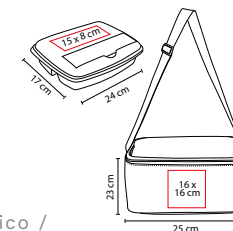

R

■ KTC 028

LONCHERA **BALDER**

Material: Plástico

Medida: 25 x 14 cm

Área de Impresión: 7 x 7 cm

Técnica de Impresión: Serigrafía

Colores: B/O/R/V

O

V

B

A

■ KTC 023

LONCHERA **LUCERNA**

Material: Poliéster / Plástico

Medida: 24 x 17 cm Lonchera Plástico /

25 x 23 cm Lonchera Poliéster

Área de Impresión: 15 x 8 cm Lonchera Plástico /

16 x 16 cm Lonchera Poliéster

Técnica de Impresión: Serigrafía

Colores: A/R

R