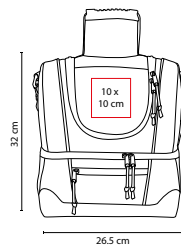

Bolsa principal y frontal. 1 bolsa lateral de malla. Interior metalizado.

G

### ■ SIN 064

HIELERA JENA

Material: Poliéster  
Medida: 26.5 x 32 x 20 cm  
Área de Impresión: 10 x 10 cm  
Técnica de Impresión: Bordado / Serigrafía  
Colores: A/G/R

A

R

Interior plastificado impermeable. Bolsa principal y frontal.  
Bolsa lateral de red. Red interna para separar.