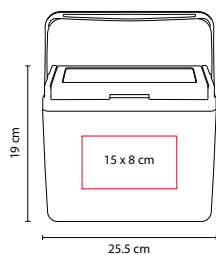

### MOCHILA HIELERA IGUAZU

Material: Poliéster  
 Medida: 25 x 37 cm  
 Área de Impresión: 10 x 10 cm  
 Técnica de Impresión: Bordado / Serigrafía  
 Colores: Gris

Bolsa principal y frontal. 2 bolsas laterales con cierre. Interior plastificado impermeable.

■ **BBQ 002**

ASADOR CON HIELERA **CAMPING**

Material: Metal / Poliéster  
 Medida: 29 x 16.5 cm  
 Área de Impresión: 12 x 12 cm  
 Técnica de Impresión: Bordado / Serigrafía  
 Colores: Negro con Gris  
 ■ ■ Colores GTM: Negro con Gris

Incluye parrillas. Hielera solo en la parte superior.

■ **SIN 063**

HIELERA TROLLEY **OSLO**

Material: Poliéster  
 Medida: 37 x 39 x 33 cm  
 Área de Impresión: 19 x 14 cm  
 Técnica de Impresión: Bordado / Serigrafía  
 Colores: A/O/R

## ■ KTC 060

HIELERA MILA

Material: Plástico  
 Medida: 25.5 x 19 x 17 cm  
 Área de Impresión: 15 x 8 cm  
 Técnica de Impresión: Serigrafía  
 Capacidad: 5 Litros  
 Colores: Gris

tossh®