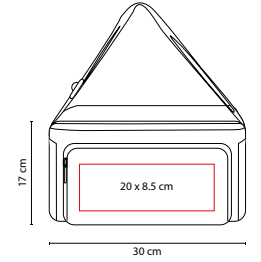

## ■ KTC 008

LONCHERA BENTO

Material: Plástico  
 Medida: 22 x 5.5 cm  
 Área de Impresión: 5 x 2 cm  
 Técnica de Impresión: Serigrafía

Colores: A/B/O/R/V

■ Colores GTM: A/B/O/R/V

A

B

O

R

Incluye portacubiertos con cuchara, tenedor y cuchillo. 3 Compartimentos.

■ SIN 312

LONCHERA HAVASU

Material: Poliuretano / Poliéster  
 Medida: 23 x 23 x 10 cm  
 Área de Impresión: 12 x 12 cm  
 Técnica de Impresión: Serigrafía  
 Colores: Negro

Cierre frontal y trasero. Bolsa lateral con broche velcro. Bolsa interna de malla. Incluye correa para colgar en hombros.

■ SIN 007

HIELERA 2 SIX

Material: Poliéster  
 Medida: 30 x 17 x 23 cm  
 Área de Impresión: 20 x 8.5 cm  
 Técnica de Impresión: Serigrafía  
 Colores: A/N/T  
 Colores GTM: A/N/T

Interior metalizado plastificado e impermeable. Bolsa frontal.

N

**toSSH**

■ **SIN 126**

HIELERA BALTU

Material: Poliéster  
 Medida: 37 x 26 x 22 cm  
 Área de Impresión: 20 x 10 cm  
 Técnica de Impresión: Serigrafía  
 Colores: A/N/R  
 ■ Colores GTM: Negro con Gris