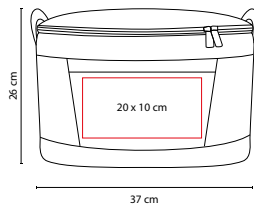

R

Incluye portacubiertos con cuchara, tenedor y cuchillo. 3 Compartimentos.

■ SIN 312

LONCHERA HAVASU

Material: Poliuretano / Poliéster  
 Medida: 23 x 23 x 10 cm  
 Área de Impresión: 12 x 12 cm  
 Técnica de Impresión: Serigrafía  
 Colores: Negro

Cierre frontal y trasero. Bolsa lateral con broche velcro. Bolsa interna de malla. Incluye correa para colgar en hombros.

■ SIN 007

HIELERA 2 SIX

Material: Poliéster  
 Medida: 30 x 17 x 23 cm  
 Área de Impresión: 20 x 8.5 cm  
 Técnica de Impresión: Serigrafía  
 Colores: A/N/T  
 Colores GTM: A/N/T

Interior metalizado plastificado e impermeable. Bolsa frontal.

N

**toSSH**

■ **SIN 126**

HIELERA BALTU

Material: Poliéster  
 Medida: 37 x 26 x 22 cm  
 Área de Impresión: 20 x 10 cm  
 Técnica de Impresión: Serigrafía  
 Colores: A/N/R  
 ■ Colores GTM: Negro con Gris

Interior plastificado impermeable. Bolsa frontal.  
 Asas laterales y correa ajustable.

A

R

R

■ **SIN 245**

LONCHERA LEDU

Material: Poliéster  
 Medida: 24 x 24 x 17 cm  
 Área de Impresión: 11 x 7 cm  
 Técnica de Impresión: Serigrafía  
 Colores: A/N/R/O/V  
 ■ Colores GTM: A/N/R