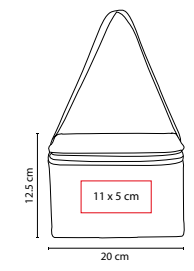

## ■ SIN 129

LONCHERA LILLE

Material: Poliéster  
Medida: 14.5 x 34.5 x 13 cm  
Área de Impresión: 10 x 15 cm  
Técnica de Impresión: Serigrafía  
Colores: A/N/O/R/V  
Colores GTM: A/R/V

R

V

N

A

Interior metalizado. Broche de velcro.

## ■ SIN 127

LONCHERA NIKY

Material: Poliéster  
 Medida: 19.5 x 23 x 10 cm  
 Área de Impresión: 11 x 4 cm  
 Técnica de Impresión: Serigrafía  
 Colores: Gris  
 Colores GTM: Gris

Interior metalizado. Incluye bolsa frontal de malla.

## ■ SIN 152

LONCHERA LEIRA

Material: Non Woven  
 Medida: 28 x 19.5 cm  
 Área de Impresión: 15 x 10 cm  
 Técnica de Impresión: Serigrafía  
 Colores: A/N/O/R/V  
 Colores GTM: A/N/O/R/V

R

## ■ SIN 156

LONCHERA ZIAR

Material: Non Woven  
 Medida: 20 x 12.5 x 14 cm  
 Área de Impresión: 11 x 5 cm  
 Técnica de Impresión: Serigrafía  
 Colores: A/N/O/R/V

Interior metalizado.

Interior metalizado.