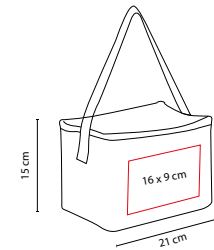

Interior metalizado.