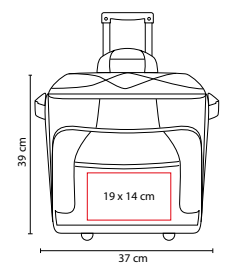

### HIELERA CADENCE

Material: Poliéster / Polipropileno  
 Medida: 40 x 26.5 x 30 cm  
 Área de Impresión: 19 x 17 cm  
 Técnica de Impresión: Serigrafía  
 Colores: Negro

Hielera plegable. Interior plastificado impermeable. Cubierta de plástico con ventana.

### MOCHILA HIELERA IGUAZU

Material: Poliéster  
 Medida: 25 x 37 cm  
 Área de Impresión: 10 x 10 cm  
 Técnica de Impresión: Bordado / Serigrafía  
 Colores: Gris

Bolsa principal y frontal. 2 bolsas laterales con cierre. Interior plastificado impermeable.

■ **BBQ 002**

ASADOR CON HIELERA **CAMPING**

Material: Metal / Poliéster  
 Medida: 29 x 16.5 cm  
 Área de Impresión: 12 x 12 cm  
 Técnica de Impresión: Bordado / Serigrafía  
 Colores: Negro con Gris  
 ■ ■ Colores GTM: Negro con Gris

Incluye parrillas. Hielera solo en la parte superior.

■ **SIN 063**

HIELERA TROLLEY **OSLO**

Material: Poliéster  
 Medida: 37 x 39 x 33 cm  
 Área de Impresión: 19 x 14 cm  
 Técnica de Impresión: Bordado / Serigrafía  
 Colores: A/O/R