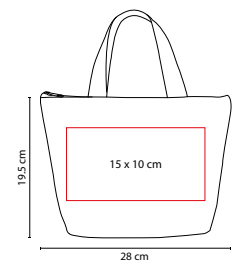

## ■ SIN 122

LONCHERA **OPOL**

Material: Poliéster

Medida: 22 x 25 x 15 cm

Área de Impresión: 8 x 11 cm

Técnica de Impresión: Serigrafía

Colores: Negro con Gris

■ ◻ Colores GTM: Negro con Gris

## ■ SIN 153

LONCHERA ATLANTA

Material: Non Woven  
 Medida: 18 x 29 x 9 cm  
 Área de Impresión: 10 x 10 cm  
 Técnica de Impresión: Serigrafía  
 Colores: A/N/O/R/V

Interior metalizado.

## ■ SIN 127

LONCHERA NIKY

Material: Poliéster  
 Medida: 19.5 x 23 x 10 cm  
 Área de Impresión: 11 x 4 cm  
 Técnica de Impresión: Serigrafía  
 Colores: Gris  
 Colores GTM: Gris

Interior metalizado. Incluye bolsa frontal de malla.

## ■ SIN 152

LONCHERA LEIRA

Material: Non Woven  
 Medida: 28 x 19.5 cm  
 Área de Impresión: 15 x 10 cm  
 Técnica de Impresión: Serigrafía  
 Colores: A/N/O/R/V  
 Colores GTM: A/N/O/R/V

R