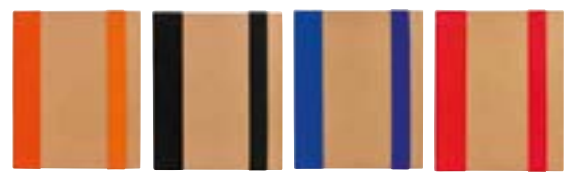

70 Hojas de raya. Incluye elástico para cerrar, notas adheribles de diferentes colores y bolígrafo ecológico.

V

HL 2050

LIBRETA RIDGE

Material: Cartón
Medida: 14.3 x 18 cm
Área de Impresión: 6 x 13 cm
Técnica de Impresión: Serigrafía
Tinta: Azul
Colores: A/N/O/R/V
 Colores GTM: A/O/R/V