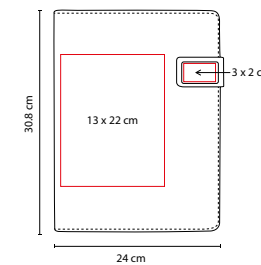

Medida: 24 x 31.2 cm

Área de Impresión: 15 x 3 cm Curpiel /

1.5 x 4 cm en Placa Metálica

Técnica de Impresión: Láser en Placa Metálica /

Serigrafía

Colores: Negro

Incluye block de raya tamaño A4 con 20 hojas,
elástico para bolígrafo y compartimento para tarjetas.
No incluye bolígrafo.

■ M 80750

CARPETA **MIRAM**

Material: Poliéster

Medida: 24 x 30.8 cm

Área de Impresión: 13 x 22 cm Cubierta /

3 x 2 cm en Placa Metálica

Técnica de Impresión: Láser en Placa Metálica /

Serigrafía

Colores: Negro

Incluye block de raya tamaño A4 con 20 hojas, elástico para bolígrafo,
compartimento para smartphone y tarjetas. Broche magnético.
No incluye bolígrafo.

A

■ M 6020

CARPETA **HAEDI**

Material: Curpiel / Poliéster
 Medida: 26.5 x 33.6 cm
 Área de Impresión: 10 x 8 cm
 Técnica de Impresión: Serigrafía /
 Termograbado
 Colores: A/G
 Colores GTM: A/G