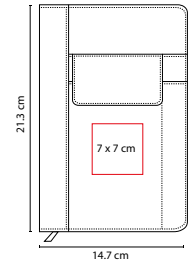

60 Hojas. Incluye bolígrafo.

V

HL 1300

LIBRETA WENDEL

Material: Cartón / Espiral Plástico
 Medida: 9 x 14 cm
 Área de Impresión: 6 x 12 cm
 Técnica de Impresión: Serigrafía
 Colores: A/N/O/R/V

R

A

N

HL 110

LIBRETA ELSETER

Material: Cartón
 Medida: 9 x 14 cm
 Área de Impresión: 5 x 6 cm
 Técnica de Impresión: Serigrafía
 Colores: Beige

Libreta doble. 80 Hojas de raya (40 hojas de cada lado).

■ HL 120

LIBRETA SAVOIA

Material: Cartón / Espiral Metálico
 Medida: 19.8 x 20.5 cm
 Área de Impresión: 9 x 11 cm
 Técnica de Impresión: Serigrafía
 Tinta: Negra
 Colores: Beige
 ■ Colores GTM: Beige

70 Hojas de raya. Incluye notas adheribles, bolígrafo ecológico, compartimento para tarjetas y espiral metálico doble.

A

■ HL 2070

LIBRETA SELIGER

Material: Paja / Curpiel
 Medida: 14.7 x 21.3 cm
 Área de Impresión: 7 x 7 cm
 Técnica de Impresión: Serigrafía / Termograbado
 Colores: A/O/R/V
 ■ Colores GTM: A/R

V

O

R

96 Hojas de raya. Incluye separador de hojas, compartimento frontal para smartphone y bolígrafo. No incluye bolígrafo.