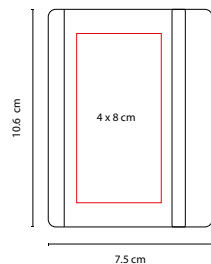

HL 110

LIBRETA ELSETER

Material: Cartón
 Medida: 9 x 14 cm
 Área de Impresión: 5 x 6 cm
 Técnica de Impresión: Serigrafía
 Colores: Beige

Libreta doble. 80 Hojas de raya (40 hojas de cada lado).

■ HL 120

LIBRETA SAVOIA

Material: Cartón / Espiral Metálico
 Medida: 19.8 x 20.5 cm
 Área de Impresión: 9 x 11 cm
 Técnica de Impresión: Serigrafía
 Tinta: Negra
 Colores: Beige
 ■ Colores GTM: Beige

70 Hojas de raya. Incluye notas adheribles, bolígrafo ecológico, compartimento para tarjetas y espiral metálico doble.

A

■ HL 2070

LIBRETA SELIGER

Material: Paja / Curpiel
 Medida: 14.7 x 21.3 cm
 Área de Impresión: 7 x 7 cm
 Técnica de Impresión: Serigrafía / Termograbado
 Colores: A/O/R/V
 ■ Colores GTM: A/R

V

O

R

96 Hojas de raya. Incluye separador de hojas, compartimento frontal para smartphone y bolígrafo. No incluye bolígrafo.

N

HL 2012

LIBRETA ECO PAPER

Material: Cartón /
Papel Reciclado
Medida: 7.5 x 10.6 cm
Área de Impresión: 4 x 8 cm
Técnica de Impresión: Serigrafía
Colores: A/N/R

R

A

60 Hojas de raya.

R