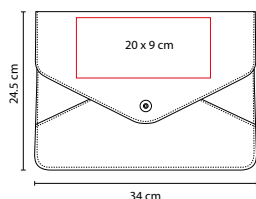

Material: Cartón / Papel Reciclado
 Medida: 28.4 x 34.5 cm
 Área de Impresión: 18 x 26 cm
 Técnica de Impresión: Serigrafía
 Tinta: Negra
 Colores: Beige
 Colores GTM: Beige

C

■ M 82400

SOBRE **BEIRUT**

Material: Curpiel
 Medida: 34 x 24.5 cm
 Área de Impresión: 20 x 9 cm
 Técnica de Impresión: Láser /
 Serigrafía / Termograbado
 Colores: C/N

N

Sobre porta documentos con broche magnético.

■ M 80920

CARPETA PORTA TABLET **LORY**

Material: Curpiel
 Medida: 23.5 x 31.5 cm
 Área de Impresión: 10 x 29 cm
 Técnica de Impresión: Serigrafía / Termograbado
 Colores: Negro
 Colores GTM: Negro