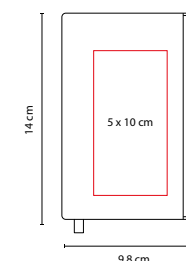

HL 100

LIBRETA ES LA

Material: Curpiel
 Medida: 13 x 18 cm
 Área de Impresión: 7 x 10 cm
 Técnica de Impresión: Serigrafía / Termograbado
 Colores: A/O/R/V

Libreta doble con separadores de hojas.
 160 Hojas de raya (80 hojas de cada lado).

LIBRETA **SMYRNA**

Material: Curpiel
Medida: 14.2 x 21 cm
Área de Impresión: 10 x 15 cm
Técnica de Impresión: Serigrafía /
Termograbado
Colores: A/N/O/R/V

80 Hojas de raya. Incluye separador de hojas y elástico para cerrar.

ZEGNO®

■ HL 095

LIBRETA **DETIAN**

Material: Curpiel / Plástico
Medida: 9.8 X 14 cm
Área de Impresión: 5 x 10 cm
Técnica de Impresión: Serigrafía /
Termograbado
Tinta: Negra
Colores: A/N/R

80 Hojas de raya. Incluye touch screen y bolígrafo.

V

HL 9060

LIBRETA NORLYS

Material: Curpiel
 Medida: 13 x 21 cm
 Área de Impresión: 11 x 19 cm
 Técnica de Impresión: Serigrafía /
 Termograbado
 Colores: A/N/O/R/V

80 Hojas de raya.

Cubierta con recubrimiento interior de color para resaltar el logo una vez aplicado el termograbado.