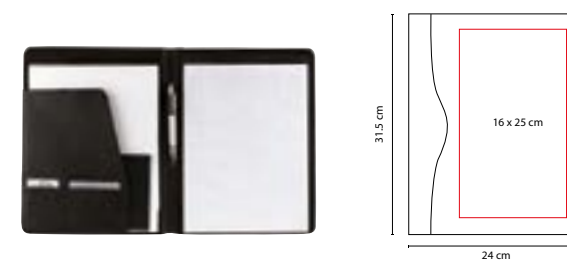

Incluye block de raya tamaño A4 con 20 hojas.
No incluye bolígrafo.