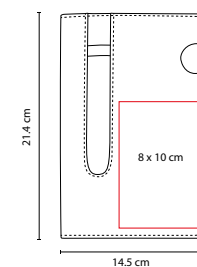

LIBRETA **SMYRNA**

Material: Curpiel
Medida: 14.2 x 21 cm
Área de Impresión: 10 x 15 cm
Técnica de Impresión: Serigrafía /
Termograbado
Colores: A/N/O/R/V

80 Hojas de raya. Incluye separador de hojas y elástico para cerrar.

ZEGNO®

■ HL 095

LIBRETA **DETIAN**

Material: Curpiel / Plástico
Medida: 9.8 X 14 cm
Área de Impresión: 5 x 10 cm
Técnica de Impresión: Serigrafía /
Termograbado
Tinta: Negra
Colores: A/N/R

80 Hojas de raya. Incluye touch screen y bolígrafo.

V

HL 9060

LIBRETA NORLYS

Material: Curpiel
 Medida: 13 x 21 cm
 Área de Impresión: 11 x 19 cm
 Técnica de Impresión: Serigrafía /
 Termograbado
 Colores: A/N/O/R/V

80 Hojas de raya.

Cubierta con recubrimiento interior de color para resaltar el logo una vez aplicado el termograbado.

N

ZEGNO®

HL 9030

LIBRETA ESVA

Material: Curpiel / Metal
 Medida: 14.5 x 21.4 cm
 Área de Impresión: 8 x 10 cm Cubierta /
 2.4 cm Broche Metálico
 Técnica de Impresión: Láser / Serigrafía /
 Goteado en Resina
 Colores: A/N/R