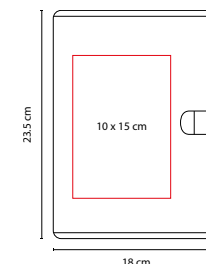

100 Hojas de raya tamaño esquila. Incluye bolígrafo metálico tinta negra y broche USB desprendible de 4 GB.
Compartimento para tarjetas y documentos. Arillo de 1 pulgada. Incluye caja de regalo.