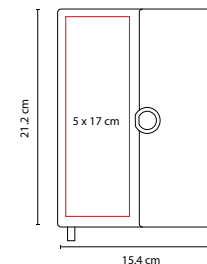

N

Incluye block de raya tamaño A5 con 88 hojas.
 Arillo de 3/4". No incluye bolígrafo.

A

Z E G N O[®] ■ HL 2060

LIBRETA ALTAIS

Material: Poliéster / Metal / Espiral Metálico
 Medida: 13 x 19 cm
 Área de Impresión: 7 x 5 cm Cubierta /
 1 x 1 cm en Placa Metálica
 Técnica de Impresión: Serigrafía /
 Láser en Placa Metálica
 Colores: A/G

G

75 Hojas de raya. Incluye elástico para cerrar, placa para grabado, organizador de documentos y compartimento interior con cierre. No incluye bolígrafo.

G

Z E G N O[®] ■ HL 9025

LIBRETA BAVIERA

Material: Curpiel
 Medida: 15.4 x 21.2 cm
 Área de Impresión: 5 x 17 cm
 Técnica de Impresión: Láser
 Colores: G/N

N

80 Hojas de raya. Incluye broche magnético y separador de hojas.

N

ZEGNO®

HL 160

LIBRETA MISCANTI

Material: Curpiel

Medida: 20.5 x 26.5 cm