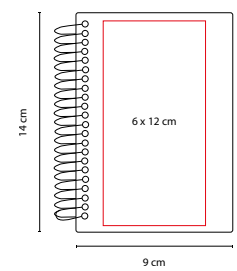

HL 1700

LIBRETA TADIA

Material: Cartón
 Medida: 6.5 x 12 cm
 Área de Impresión: 5 x 9 cm
 Técnica de Impresión: Serigrafía
 Colores: A/O/R/V/Y

O

Y

R

V

100 Hojas de raya. Incluye sobre en el interior. Cierra con elástico. Incluye bolígrafo.

80 Hojas de raya. Bolígrafo con clip para insertar en libreta. Colores neón O/P/V

A

HL 2720

BLOCK DE NOTAS CON BOLÍGRAFO

Material: Plástico
 Medida: 7.9 x 10.5 cm
 Área de Impresión: 5 x 8 cm
 Técnica de Impresión: Serigrafía
 Tinta: Negra
 Colores: A/B/O/P/R/V
 Colores GTM: A/B/R

60 Hojas. Incluye bolígrafo.

V

HL 1300

LIBRETA WENDEL

Material: Cartón / Espiral Plástico
 Medida: 9 x 14 cm
 Área de Impresión: 6 x 12 cm
 Técnica de Impresión: Serigrafía
 Colores: A/N/O/R/V

R

A

N

O

90 Hojas de raya.

O

HL 6000

LIBRETA FUN-WORK

Material: Espiral Metálico / Plástico
 Medida: 10 x 12 cm
 Área de Impresión: 5 x 10 cm
 Técnica de Impresión: Serigrafía
 Tinta: Negra
 Colores: A/N/O/R/V
 Colores GTM: A/N/R/V