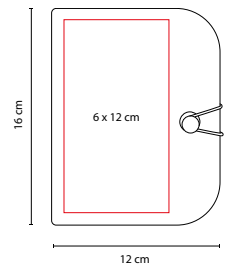

HL 1650

LIBRETA VALANTI

Material: Curpiel
 Medida: 8.8 x 15.5 cm
 Área de Impresión: 6 x 6 cm
 Técnica de Impresión: Serigrafía / Termograbado
 Colores: A/C/N/R

70 Hojas de raya. Incluye separador de hojas.

50 Hojas blancas. Incluye broche para cerrar, notas adhesibles de diferentes colores y bolígrafo ecológico.

■ HL 018

LIBRETA PALOUSE

Material: Cartón
Medida: 10.7 x 15.6 cm
Área de Impresión: 8 x 12 cm
Técnica de Impresión: Serigrafía
Tinta: Negra
Colores: Beige

70 Hojas de raya. Incluye notas adhesibles de diferentes colores, regla de 12 cm, compartimento para tarjetas y bolígrafo ecológico.

HL 017

LIBRETA OWAMI

Material: Curpiel
Medida: 12 x 16 cm
Área de Impresión: 6 x 12 cm
Técnica de Impresión: Termograbado
Tinta: Negra
Colores: Negro

70 Hojas de raya. Incluye elástico para cerrar, notas adheribles de diferentes colores y bolígrafo ecológico.

V

HL 2050

LIBRETA RIDGE

Material: Cartón
Medida: 14.3 x 18 cm
Área de Impresión: 6 x 13 cm
Técnica de Impresión: Serigrafía
Tinta: Azul
Colores: A/N/O/R/V
 Colores GTM: A/O/R/V