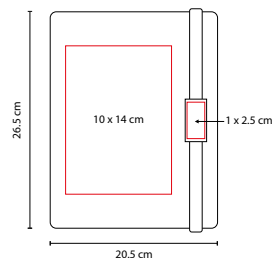

N

Incluye block de raya tamaño A5 con 88 hojas.
 Arillo de 3/4". No incluye bolígrafo.

A

Z E G N O[®] ■ HL 2060

LIBRETA ALTAIS

Material: Poliéster / Metal / Espiral Metálico
 Medida: 13 x 19 cm
 Área de Impresión: 7 x 5 cm Cubierta /
 1 x 1 cm en Placa Metálica
 Técnica de Impresión: Serigrafía /
 Láser en Placa Metálica
 Colores: A/G

G

75 Hojas de raya. Incluye elástico para cerrar, placa para grabado, organizador de documentos y compartimento interior con cierre. No incluye bolígrafo.

G

Z E G N O[®] ■ HL 9025

LIBRETA BAVIERA

Material: Curpiel
 Medida: 15.4 x 21.2 cm
 Área de Impresión: 5 x 17 cm
 Técnica de Impresión: Láser
 Colores: G/N

N

80 Hojas de raya. Incluye broche magnético y separador de hojas.

N

ZEGNO®

HL 160

LIBRETA MISCANTI

Material: Curpiel

Medida: 20.5 x 26.5 cm

Área de Impresión: 10 x 14 Cubierta /
1 x 2.5 cm Placa

Técnica de Impresión: Láser /
Serigrafía / Termograbado

Colores: C/N

C

Libreta doble block con 96 hojas de raya (48 hojas en cada block).
Incluye elástico con placa metálica para impresión.