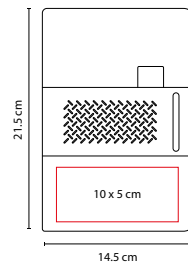

N

80 Hojas de raya. Incluye bolígrafo metálico tinta negra y caja de regalo.

R

ZEGNO®

HL 140

LIBRETA TREBBIA

Material: Curpiel / Metal
 Medida: 18 x 23 cm
 Área de Impresión: 7 x 10 cm
 Técnica de Impresión: Serigrafía / Termograbado
 Tinta: Negra
 Colores: A/N/R

A

N

80 Hojas de raya. Libreta con bolígrafo metálico, compartimento para tarjetas y porta documentos.

N

ZEGNO®

■ HL 9015

LIBRETA QUERCUS

Material: Curpiel
 Medida: 14.5 cm x 21.5 cm
 Área de Impresión: 10 x 5 cm
 Técnica de Impresión: Láser /
 Serigrafía / Termograbado
 Colores: G/N
 ■ ■ Colores GTM: G/N

G

80 Hojas raya. Incluye elástico para bolígrafo y compartimento para tarjeta. No incluye bolígrafo.

G

ZEGNO®

■ HL 9045

LIBRETA SAYAGO

Material: Curpiel
 Medida: 14.4 x 21 cm
 Área de Impresión: 7 x 17 cm
 Técnica de Impresión: Termograbado / Láser
 Colores: G/N