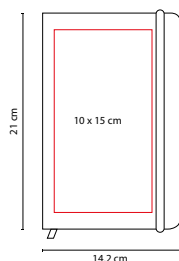

HL 100

LIBRETA ES LA

Material: Curpiel
 Medida: 13 x 18 cm
 Área de Impresión: 7 x 10 cm
 Técnica de Impresión: Serigrafía / Termograbado
 Colores: A/O/R/V

Libreta doble con separadores de hojas.
 160 Hojas de raya (80 hojas de cada lado).

96 Hojas de raya. Con borde metálico para protección de extremos, incluye elástico y bolígrafo metálico.

Y

■ HL 2900

CUADERNO PROFESIONAL

Material: Cartón / Espiral Metálico
 Medida: 19.9 x 26.2 cm
 Área de Impresión: 16 x 23 cm
 Técnica de Impresión: Serigrafía
 Colores: A/N/O/R/V/Y

A

O

N

V

R

Cuaderno profesional tamaño carta. 70 Hojas de raya.

ZEGNO®

■ HL 2021

LIBRETA **SMYRNA**

Material: Curpiel
Medida: 14.2 x 21 cm
Área de Impresión: 10 x 15 cm
Técnica de Impresión: Serigrafía /
Termograbado
Colores: A/N/O/R/V

80 Hojas de raya. Incluye separador de hojas y elástico para cerrar.