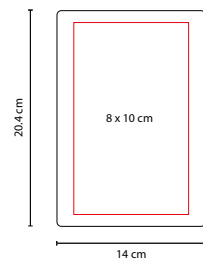

HL 100

LIBRETA ES LA

Material: Curpiel
 Medida: 13 x 18 cm
 Área de Impresión: 7 x 10 cm
 Técnica de Impresión: Serigrafía / Termograbado
 Colores: A/O/R/V

Libreta doble con separadores de hojas.
 160 Hojas de raya (80 hojas de cada lado).

HL 1400

LIBRETA BREKA

Material: Espiral Metálico / Plástico
 Medida: 15.4 x 18 cm
 Área de Impresión: 10 x 15 cm
 Técnica de Impresión: Serigrafía
 Tinta: Negra
 Colores: A/N/R

100 Hojas de raya. Incluye bolígrafo y espiral metálico doble.

HL 5000

LIBRETA FRESH

Material: Espiral Metálico / Plástico
 Medida: 13.7 x 16 cm
 Área de Impresión: 7 x 10 cm
 Técnica de Impresión: Serigrafía
 Tinta: Negra
 Colores: A/R/V
 Colores GTM: A/R/V

100 Hojas de raya. Incluye bolígrafo.

V

HL 420

LIBRETA **ERBIL**

Material: Cartón
 Medida: 14 x 20.4 cm
 Área de Impresión: 8 x 10 cm
 Técnica de Impresión: Serigrafía
 Colores: A/O/R/V
 Colores GTM: A/R/V

Libreta con canto del mismo color que la cubierta.
 100 Hojas de raya.