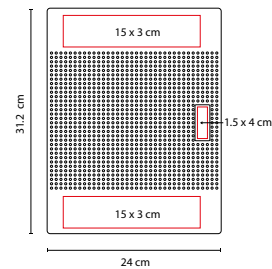

■ M 81300

CARPETA **RECORD**

Material: Curpiel

Medida: 26 x 33 cm

Área de Impresión: 16 x 30 cm Curpiel /

1 x 4 cm en Placa Metálica

Técnica de Impresión: Láser /

Serigrafía / Termograbado

Medida: 24 x 31.2 cm

Área de Impresión: 15 x 3 cm Curpiel /

1.5 x 4 cm en Placa Metálica

Técnica de Impresión: Láser en Placa Metálica /

Serigrafía

Colores: Negro

Incluye block de raya tamaño A4 con 20 hojas,
elástico para bolígrafo y compartimento para tarjetas.
No incluye bolígrafo.

■ M 80750

CARPETA **MIRAM**

Material: Poliéster

Medida: 24 x 30.8 cm

Área de Impresión: 13 x 22 cm Cubierta /

3 x 2 cm en Placa Metálica

Técnica de Impresión: Láser en Placa Metálica /

Serigrafía