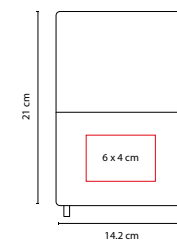

V

HL 9060

LIBRETA NORLYS

Material: Curpiel
 Medida: 13 x 21 cm
 Área de Impresión: 11 x 19 cm
 Técnica de Impresión: Serigrafía /
 Termograbado
 Colores: A/N/O/R/V

80 Hojas de raya.

Cubierta con recubrimiento interior de color para resaltar el logo una vez aplicado el termograbado.

A

N

80 Hojas de raya. Incluye separador de hojas, bolígrafo de plástico y elástico para cerrar.

A

Z E G N O® ■ HL 9020

LIBRETA ALIFAN

Material: Curpiel / Espiral Metálico
Medida: 14.4 x 21 cm
Área de Impresión: 8 x 10 cm
Técnica de Impresión: Láser / Serigrafía / Termograbado
Colores: A/N/R

N

R

80 Hojas de raya.

N

Z E G N O® ■ HL 1750

LIBRETA MACEO

Material: Curpiel
Medida: 14.2 x 21 cm
Área de Impresión: 6 x 4 cm
Técnica de Impresión: Termograbado
Colores: A/N/R

R

A

70 Hojas de raya. Incluye separador de hojas.

G

ZEGNO®

HL 9040

SET AITANA

Material: Tela / Metal
 Medida: 15.2 x 21.7 cm
 Área de Impresión: 4 x 2.5 cm
 Técnica de Impresión: Láser / Serigrafía
 Tinta: Negra
 Colores: G/N