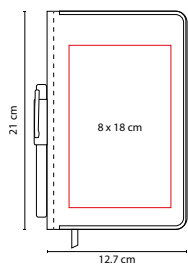

V

HL 420

LIBRETA **ERBIL**

Material: Cartón
 Medida: 14 x 20.4 cm
 Área de Impresión: 8 x 10 cm
 Técnica de Impresión: Serigrafía
 Colores: A/O/R/V
 Colores GTM: A/R/V

Libreta con canto del mismo color que la cubierta.
 100 Hojas de raya.

A

HL 050

LIBRETA BICOLOR **BILKA**

Material: Curpiel / Plástico
 Medida: 14 x 20.7 cm
 Área de Impresión: 5.5 x 19 cm
 Técnica de Impresión: Serigrafía / Termograbado
 Colores: A/N/R
 Colores GTM: A/N/R

80 Hojas de raya. Incluye separador de hojas.

HL 170

LIBRETA **DOCTOR**

Material: Cartón / Espiral Metálico
 Medida: 17.2 x 21.5 cm
 Área de Impresión: 4.5 x 8 cm
 Técnica de Impresión: Serigrafía
 Colores: Blanco
 Colores GTM: Blanco

100 Hojas de raya. Con elástico para bolígrafo.
 No incluye bolígrafo.

O

ZEGNO®

■ HL 9010

LIBRETA ISAR

Material: Curpiel / Metal
 Medida: 12.7 x 21 cm
 Área de Impresión: 8 x 18 cm
 Técnica de Impresión: Serigrafía / Termograbado
 Tinta: Gel Negra
 Colores: A/O/R/V

A

R

V