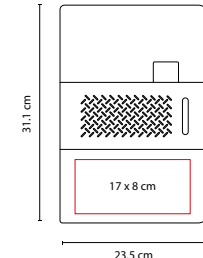

Colores: Negro

Incluye block de raya tamaño A4 con 20 hojas, elástico para bolígrafo,
compartimento para smartphone y tarjetas. Broche magnético.
No incluye bolígrafo.

A

■ M 6020

CARPETA **HAEDI**

Material: Curpiel / Poliéster
 Medida: 26.5 x 33.6 cm
 Área de Impresión: 10 x 8 cm
 Técnica de Impresión: Serigrafía /
 Termograbado
 Colores: A/G
 Colores GTM: A/G

G

Incluye block de raya tamaño A4 con 20 hojas, elástico para bolígrafo, compartimento para smartphone, tablet y tarjetas. No incluye bolígrafo.

N

Z E G N O®

■ M 80940

CARPETA **UYUNI**

Material: Curpiel
 Medida: 23.5 x 31.1 cm
 Área de Impresión: 17 x 8 cm
 Técnica de Impresión: Láser /
 Serigrafía / Termograbado
 Colores: G/N

G

Incluye block de raya tamaño A4 con 20 hojas, elástico para bolígrafo, compartimento para documentos y tarjetas. No incluye bolígrafo.

ZEGNO®

■ M 80890

CARPETA TAWANG

Material: Tela / Silicón
 Medida: 23.2 x 31.1 cm
 Área de Impresión: 4 x 2.5 cm
 Técnica de Impresión: Láser
 Colores: Negro