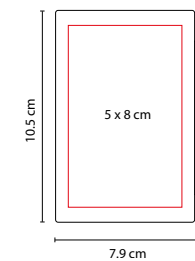

HL 1700

LIBRETA TADIA

Material: Cartón
 Medida: 6.5 x 12 cm
 Área de Impresión: 5 x 9 cm
 Técnica de Impresión: Serigrafía
 Colores: A/O/R/V/Y

O

Y

R

V

100 Hojas de raya. Incluye sobre en el interior. Cierra con elástico. Incluye bolígrafo.

30 Hojas de raya desprendibles.

V

HL 090

LIBRETA KADY

Material: Plástico
 Medida: 9 x 13.8 cm Libreta /
 1 x 4 cm Bolígrafo
 Área de Impresión: 5 x 11 cm
 Técnica de Impresión: Serigrafía
 Tinta: Negra
 Colores: A/O/P/R/V

80 Hojas de raya. Bolígrafo con clip para insertar en libreta. Colores neón O/P/V

A

HL 2720

BLOCK DE NOTAS CON BOLÍGRAFO

Material: Plástico
 Medida: 7.9 x 10.5 cm
 Área de Impresión: 5 x 8 cm
 Técnica de Impresión: Serigrafía
 Tinta: Negra
 Colores: A/B/O/P/R/V
 Colores GTM: A/B/R

60 Hojas. Incluye bolígrafo.

V

HL 1300

LIBRETA WENDEL

Material: Cartón / Espiral Plástico
 Medida: 9 x 14 cm
 Área de Impresión: 6 x 12 cm
 Técnica de Impresión: Serigrafía
 Colores: A/N/O/R/V

R

A

N