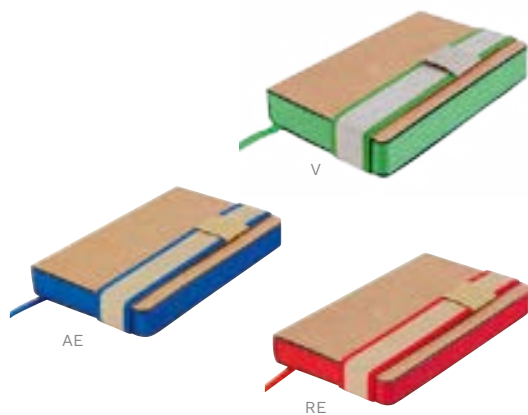

70 Hojas de raya. Incluye elástico para cerrar, notas adheribles de diferentes colores y bolígrafo ecológico.

V

HL 2050

LIBRETA RIDGE

Material: Cartón
Medida: 14.3 x 18 cm
Área de Impresión: 6 x 13 cm
Técnica de Impresión: Serigrafía
Tinta: Azul
Colores: A/N/O/R/V
 Colores GTM: A/O/R/V

O N A R

70 Hojas de raya. Incluye notas adheribles en diferentes colores, bolígrafo ecológico y elástico para cerrar.

O

HL 1550

LIBRETA **ECOLIER**

Material: Cartón
 Medida: 8.7 x 14 cm
 Área de Impresión: 4 x 12 cm
 Técnica de Impresión: Serigrafía
 Colores: AE/O/RE/V