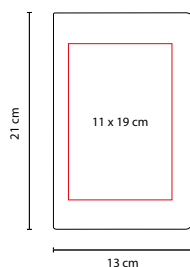

HL 100

LIBRETA ES LA

Material: Curpiel
 Medida: 13 x 18 cm
 Área de Impresión: 7 x 10 cm
 Técnica de Impresión: Serigrafía / Termograbado
 Colores: A/O/R/V

Libreta doble con separadores de hojas.
 160 Hojas de raya (80 hojas de cada lado).

LIBRETA **SMYRNA**

Material: Curpiel
Medida: 14.2 x 21 cm
Área de Impresión: 10 x 15 cm
Técnica de Impresión: Serigrafía /
Termograbado
Colores: A/N/O/R/V

80 Hojas de raya. Incluye separador de hojas y elástico para cerrar.

ZEGNO®

■ HL 095

LIBRETA **DETIAN**

Material: Curpiel / Plástico
Medida: 9.8 X 14 cm
Área de Impresión: 5 x 10 cm
Técnica de Impresión: Serigrafía /
Termograbado
Tinta: Negra
Colores: A/N/R

80 Hojas de raya. Incluye touch screen y bolígrafo.

V

HL 9060

LIBRETA NORLYS

Material: Curpiel
 Medida: 13 x 21 cm
 Área de Impresión: 11 x 19 cm
 Técnica de Impresión: Serigrafía /
 Termograbado
 Colores: A/N/O/R/V

80 Hojas de raya.

Cubierta con recubrimiento interior de color para resaltar el logo una vez aplicado el termograbado.