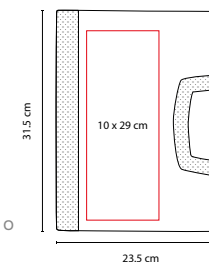

Material: Cartón / Papel Reciclado
 Medida: 28.4 x 34.5 cm
 Área de Impresión: 18 x 26 cm
 Técnica de Impresión: Serigrafía
 Tinta: Negra
 Colores: Beige
 Colores GTM: Beige

C

■ M 82400

SOBRE **BEIRUT**

Material: Curpiel
 Medida: 34 x 24.5 cm
 Área de Impresión: 20 x 9 cm
 Técnica de Impresión: Láser /
 Serigrafía / Termograbado
 Colores: C/N

N

Sobre porta documentos con broche magnético.

■ M 80920

CARPETA PORTA TABLET **LORY**

Material: Curpiel
 Medida: 23.5 x 31.5 cm
 Área de Impresión: 10 x 29 cm
 Técnica de Impresión: Serigrafía / Termograbado
 Colores: Negro
 Colores GTM: Negro

Incluye block de raya tamaño A4 con 20 hojas, elástico para bolígrafo, compartimento para documentos y tarjetas, asas, soporte y base para tablet y mini tablet. No incluye bolígrafo.

C

■ **M 80800**

CARPETA LISBOA

Material: Curpiel
 Medida: 24.4 x 31.6 cm
 Área de Impresión: 16 x 18 cm
 Técnica de Impresión: Serigrafía /
 Termograbado
 Colores: C/N

N

Incluye block de raya tamaño A4 con 20 hojas. No incluye bolígrafo.