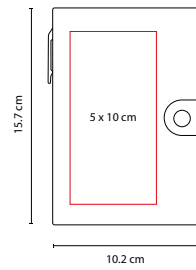

HL 1650

LIBRETA VALANTI

Material: Curpiel
 Medida: 8.8 x 15.5 cm
 Área de Impresión: 6 x 6 cm
 Técnica de Impresión: Serigrafía / Termograbado
 Colores: A/C/N/R

70 Hojas de raya. Incluye separador de hojas.

Material: Cartón / Espiral Metálico / Papel Reciclado

Medida: 7.7 x 12.7 cm

Área de Impresión: 6 x 5 cm

Técnica de Impresión: Serigrafía

Tinta: Negra

Colores: A/N/O/R/V

Colores GTM: A/N/R/V

A

V

O

N

50 Hojas de raya. Incluye bolígrafo ecológico de cartón reciclado.

■ HL 016

LIBRETA JOG

Material: Cartón
Medida: 10.2 x 15.7 cm
Área de Impresión: 5 x 10 cm
Técnica de Impresión: Serigrafía
Tinta: Negra
Colores: Café

50 Hojas blancas. Incluye broche para cerrar, notas adhesibles de diferentes colores y bolígrafo ecológico.

■ HL 018

LIBRETA PALOUSE

Material: Cartón
Medida: 10.7 x 15.6 cm
Área de Impresión: 8 x 12 cm
Técnica de Impresión: Serigrafía
Tinta: Negra
Colores: Beige