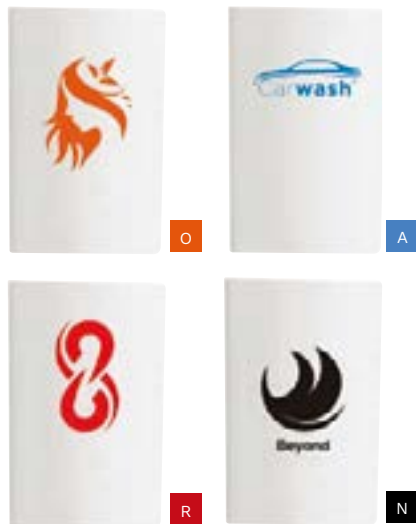

80 Hojas de raya.

Cubierta con recubrimiento interior de color para resaltar el logo una vez aplicado el termograbado.