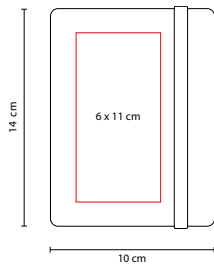

240 Hojas de raya.
 Incluye separador de hojas y elástico para cerrar.

R

HL 015

LIBRETA **BARRON**

Material: Cartón
 Medida: 15.2 x 21 cm
 Área de Impresión: 9 x 18 cm
 Técnica de Impresión: Serigrafía
 Colores: A/N/O/R/V
 Colores GTM: A/N/R

40 Hojas de raya. Incluye elástico para cerrar.

HL 080

LIBRETA DUNYA

Material: Corcho
 Medida: 10 x 14 cm
 Área de Impresión: 6 x 11 cm
 Técnica de Impresión: Láser / Serigrafía
 Colores: Beige

80 Hojas de raya. Incluye separador de hojas y elástico.

HL 4000

LIBRETA VÉRTIGO

Material: Cartón
 Medida: 15.1 x 19.7 cm
 Área de Impresión: 6 x 16 cm
 Técnica de Impresión: Serigrafía
 Tinta: Negra
 Colores: Beige
 Colores GTM: Beige

140 Hojas de raya. Incluye bolígrafo.

HL 110

LIBRETA ELSETER

Material: Cartón
 Medida: 9 x 14 cm
 Área de Impresión: 5 x 6 cm
 Técnica de Impresión: Serigrafía
 Colores: Beige

Libreta doble. 80 Hojas de raya (40 hojas de cada lado).

■ HL 120

LIBRETA SAVOIA