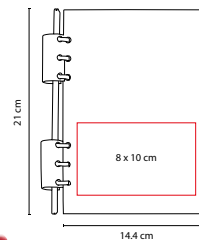

R

A

80 Hojas de raya. Incluye compartimento para bolígrafo y broche circular metálico imantado. No incluye bolígrafo.

R

■ HL 2080

LIBRETA SUAZI

Material: Curpiel / Plástico
Medida: 13.5 x 21.5
Área de Impresión: 8 x 10 cm
Técnica de Impresión: Láser / Serigrafía / Termograbado
Tinta: Negra
Colores: A/N/R

A

N

80 Hojas de raya. Incluye separador de hojas, bolígrafo de plástico y elástico para cerrar.

A

Z E G N O® ■ HL 9020

LIBRETA ALIFAN

Material: Curpiel / Espiral Metálico
Medida: 14.4 x 21 cm
Área de Impresión: 8 x 10 cm
Técnica de Impresión: Láser / Serigrafía / Termograbado
Colores: A/N/R

N

R

80 Hojas de raya.

N

Z E G N O® ■ HL 1750

LIBRETA MACEO

Material: Curpiel
Medida: 14.2 x 21 cm
Área de Impresión: 6 x 4 cm
Técnica de Impresión: Termograbado
Colores: A/N/R

R