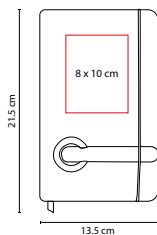

V

HL 9060

LIBRETA NORLYS

Material: Curpiel
 Medida: 13 x 21 cm
 Área de Impresión: 11 x 19 cm
 Técnica de Impresión: Serigrafía /
 Termograbado
 Colores: A/N/O/R/V

80 Hojas de raya.

Cubierta con recubrimiento interior de color para resaltar el logo una vez aplicado el termograbado.

N

ZEGNO®

HL 9030

LIBRETA ESVA

Material: Curpiel / Metal
 Medida: 14.5 x 21.4 cm
 Área de Impresión: 8 x 10 cm Cubierta /
 2.4 cm Broche Metálico
 Técnica de Impresión: Láser / Serigrafía /
 Goteado en Resina
 Colores: A/N/R

R

A

80 Hojas de raya. Incluye compartimento para bolígrafo y broche circular metálico imantado. No incluye bolígrafo.

R

■ HL 2080

LIBRETA SUAZI

Material: Curpiel / Plástico
Medida: 13.5 x 21.5
Área de Impresión: 8 x 10 cm
Técnica de Impresión: Láser / Serigrafía / Termograbado
Tinta: Negra
Colores: A/N/R

A

N

80 Hojas de raya. Incluye separador de hojas, bolígrafo de plástico y elástico para cerrar.

A

Z E G N O® ■ HL 9020

LIBRETA ALIFAN

Material: Curpiel / Espiral Metálico
Medida: 14.4 x 21 cm
Área de Impresión: 8 x 10 cm
Técnica de Impresión: Láser / Serigrafía / Termograbado
Colores: A/N/R