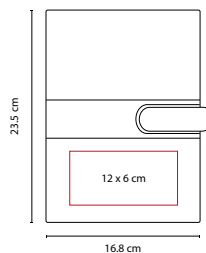

G

80 Hojas raya. Incluye elástico para bolígrafo y compartimento para tarjeta. No incluye bolígrafo.

G

ZEGNO®

■ HL 9045

LIBRETA SAYAGO

Material: Curpiel
 Medida: 14.4 x 21 cm
 Área de Impresión: 7 x 17 cm
 Técnica de Impresión: Termograbado / Láser
 Colores: G/N

N

80 Hojas de raya.
 Cubierta con espacio imantado para bolígrafo metálico y separador de hojas. No incluye bolígrafo.

C

■ M 80900

LIBRETA LOUISIANA

Material: Curpiel
 Medida: 16.8 x 23.5 cm
 Área de Impresión: 12 x 6 cm
 Técnica de Impresión: Serigrafía /
 Termograbado
 Colores: C/N

N

Incluye block de raya tamaño A5 con 88 hojas.
 Arillo de 3/4". No incluye bolígrafo.

A

Z E G N O[®] ■ HL 2060

LIBRETA ALTAIS

Material: Poliéster / Metal / Espiral Metálico
 Medida: 13 x 19 cm
 Área de Impresión: 7 x 5 cm Cubierta /
 1 x 1 cm en Placa Metálica
 Técnica de Impresión: Serigrafía /
 Láser en Placa Metálica
 Colores: A/G

G

75 Hojas de raya. Incluye elástico para cerrar, placa para grabado, organizador de documentos y compartimento interior con cierre. No incluye bolígrafo.

G

Z E G N O[®] ■ HL 9025

LIBRETA BAVIERA

Material: Curpiel
 Medida: 15.4 x 21.2 cm
 Área de Impresión: 5 x 17 cm
 Técnica de Impresión: Láser
 Colores: G/N