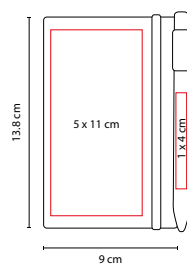

R

HL 190

LIBRETA TOBA

Material: Cartón
 Medida: 12 x 14.5 cm
 Área de Impresión: 8 x 4.5 cm
 Técnica de Impresión: Serigrafía
 Tinta: Negra
 Colores: A/O/R/V
 Colores GTM: A/R/V

O

V

A

A

HL 1700

LIBRETA TADIA

Material: Cartón
 Medida: 6.5 x 12 cm
 Área de Impresión: 5 x 9 cm
 Técnica de Impresión: Serigrafía
 Colores: A/O/R/V/Y

O

Y

R

V

100 Hojas de raya. Incluye sobre en el interior. Cierra con elástico. Incluye bolígrafo.

30 Hojas de raya desprendibles.

V

HL 090

LIBRETA KADY

Material: Plástico
 Medida: 9 x 13.8 cm Libreta /
 1 x 4 cm Bolígrafo
 Área de Impresión: 5 x 11 cm
 Técnica de Impresión: Serigrafía
 Tinta: Negra
 Colores: A/O/P/R/V

80 Hojas de raya. Bolígrafo con clip para insertar en libreta. Colores neón O/P/V

A

HL 2720

BLOCK DE NOTAS CON BOLÍGRAFO

Material: Plástico
 Medida: 7.9 x 10.5 cm
 Área de Impresión: 5 x 8 cm
 Técnica de Impresión: Serigrafía
 Tinta: Negra
 Colores: A/B/O/P/R/V
 Colores GTM: A/B/R