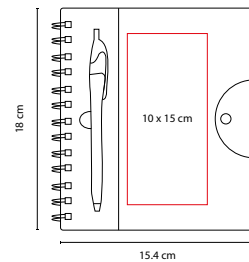

HL 180

LIBRETA DETIFOSS

Material: Curpiel
Medida: 14.7 x 21.1 cm
Área de Impresión: 8 x 17 cm
Técnica de Impresión: Termograbado / Láser
Colores: A/N/O/R/V

M

V

R

N

P

HL 100

LIBRETA ES LA

Material: Curpiel
 Medida: 13 x 18 cm
 Área de Impresión: 7 x 10 cm
 Técnica de Impresión: Serigrafía / Termograbado
 Colores: A/O/R/V

Libreta doble con separadores de hojas.
 160 Hojas de raya (80 hojas de cada lado).

HL 1400

LIBRETA BREKA

Material: Espiral Metálico / Plástico
 Medida: 15.4 x 18 cm
 Área de Impresión: 10 x 15 cm
 Técnica de Impresión: Serigrafía
 Tinta: Negra
 Colores: A/N/R

100 Hojas de raya. Incluye bolígrafo y espiral metálico doble.

HL 5000

LIBRETA FRESH

Material: Espiral Metálico / Plástico
 Medida: 13.7 x 16 cm
 Área de Impresión: 7 x 10 cm
 Técnica de Impresión: Serigrafía
 Tinta: Negra
 Colores: A/R/V
 Colores GTM: A/R/V

100 Hojas de raya. Incluye bolígrafo.