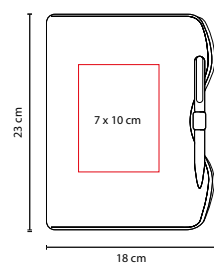

N

R

80 Hojas de raya.

N

Z E G N O® ■ HL 1750

LIBRETA MACEO

Material: Curpiel
Medida: 14.2 x 21 cm
Área de Impresión: 6 x 4 cm
Técnica de Impresión: Termograbado
Colores: A/N/R

R

A

70 Hojas de raya. Incluye separador de hojas.

G

ZEGNO®

HL 9040

SET AITANA

Material: Tela / Metal
 Medida: 15.2 x 21.7 cm
 Área de Impresión: 4 x 2.5 cm
 Técnica de Impresión: Láser / Serigrafía
 Tinta: Negra
 Colores: G/N

N

80 Hojas de raya. Incluye bolígrafo metálico tinta negra y caja de regalo.

R

ZEGNO®

HL 140

LIBRETA TREBBIA

Material: Curpiel / Metal
 Medida: 18 x 23 cm
 Área de Impresión: 7 x 10 cm
 Técnica de Impresión: Serigrafía / Termograbado
 Tinta: Negra
 Colores: A/N/R

A

N

80 Hojas de raya. Libreta con bolígrafo metálico, compartimento para tarjetas y porta documentos.

N

ZEGNO®

■ HL 9015

LIBRETA QUERCUS

Material: Curpiel
 Medida: 14.5 cm x 21.5 cm
 Área de Impresión: 10 x 5 cm
 Técnica de Impresión: Láser /
 Serigrafía / Termograbado
 Colores: G/N
 ■ ■ Colores GTM: G/N