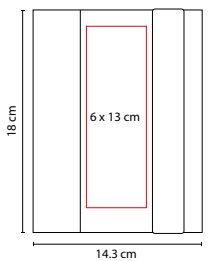

60 Hojas. Incluye bolígrafo.

V

HL 1300

LIBRETA WENDEL

Material: Cartón / Espiral Plástico
 Medida: 9 x 14 cm
 Área de Impresión: 6 x 12 cm
 Técnica de Impresión: Serigrafía
 Colores: A/N/O/R/V

R

A

N

HL 1650

LIBRETA VALANTI

Material: Curpiel
 Medida: 8.8 x 15.5 cm
 Área de Impresión: 6 x 6 cm
 Técnica de Impresión: Serigrafía / Termograbado
 Colores: A/C/N/R

70 Hojas de raya. Incluye separador de hojas.

70 Hojas de raya. Incluye elástico para cerrar, notas adheribles de diferentes colores y bolígrafo ecológico.

V

HL 2050

LIBRETA RIDGE

Material: Cartón
Medida: 14.3 x 18 cm
Área de Impresión: 6 x 13 cm
Técnica de Impresión: Serigrafía
Tinta: Azul
Colores: A/N/O/R/V
 Colores GTM: A/O/R/V

O N A R

70 Hojas de raya. Incluye notas adheribles en diferentes colores, bolígrafo ecológico y elástico para cerrar.

O

HL 1550

LIBRETA **ECOLIER**

Material: Cartón
 Medida: 8.7 x 14 cm
 Área de Impresión: 4 x 12 cm
 Técnica de Impresión: Serigrafía
 Colores: AE/O/RE/V