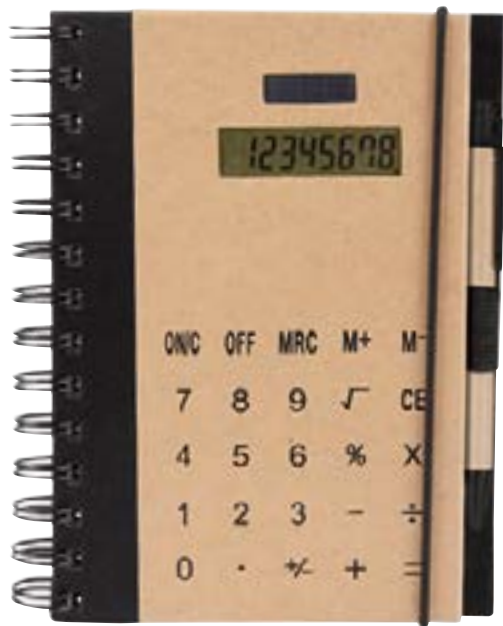

N

C

V

70 Hojas de raya. Incluye bolígrafo ecológico y espiral metálico doble.

■ CT 400

LIBRETA CALCULADORA ECOWORLD

Material: Cartón / Espiral Metálico / Papel Reciclado

Medida: 12 x 17.8 cm