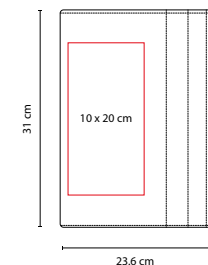

Material: Curpiel
 Medida: 24.4 x 31.6 cm
 Área de Impresión: 16 x 18 cm
 Técnica de Impresión: Serigrafía /
 Termograbado
 Colores: C/N

N

Incluye block de raya tamaño A4 con 20 hojas. No incluye bolígrafo.

■ M 80150

CARPETA **ONTARIO**

Material: Curpiel
 Medida: 24 x 32 cm
 Área de Impresión: 15 x 29 cm
 Técnica de Impresión: Serigrafía /
 Termograbado
 Colores: Negro
 Colores GTM: Negro

Incluye block de raya tamaño A4 con 20 hojas, elástico para bolígrafo, broche magnético, compartimento para documentos y tarjetas. No incluye bolígrafo.

■ M 6030

CARPETA **NIROU**

Material: Curpiel
Medida: 23.6 x 31.2 cm
Área de Impresión: 13 x 10 cm
Técnica de Impresión: Láser /
Serigrafía / Termograbado
Colores: Negro
■ Colores GTM: Negro

Incluye block de raya tamaño A4 con 20 hojas, elástico para bolígrafo, compartimento para smartphone, documentos y tarjetas. No incluye bolígrafo.

■ M 80770

CARPETA **ENSHI**

Material: Curpiel / Tela
Medida: 23.6 x 31 cm
Área de Impresión: 10 x 20 cm
Técnica de Impresión: Láser /
Serigrafía / Termograbado
Colores: G/N
■ Colores GTM: Negro

Incluye block de raya tamaño A4 con 20 hojas, elástico para bolígrafo, compartimento para documentos y tarjetas. No incluye bolígrafo.