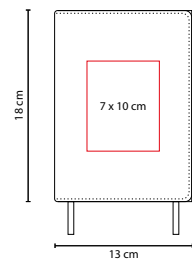

A

R

ZEGNO®

HL 010

LIBRETA ALESA

Material: Curpiel
Medida: 14.6 x 21.6 cm
Área de Impresión: 8 x 17 cm
Técnica de Impresión: Serigrafía /
Termograbado

Colores: A/M/N/O/P/R/V
Colores GTM: A/R/V

ZEGNO®

HL 180

LIBRETA DETIFOSS

Material: Curpiel
Medida: 14.7 x 21.1 cm
Área de Impresión: 8 x 17 cm
Técnica de Impresión: Termograbado / Láser
Colores: A/N/O/R/V

M

V

R

N

P

O

65 Hojas de raya.

A

O

N

V

80 Hojas de raya. Incluye separador de hojas.

CONTRAPORTADA NEGRA

HL 100

LIBRETA ES LA

Material: Curpiel
 Medida: 13 x 18 cm
 Área de Impresión: 7 x 10 cm
 Técnica de Impresión: Serigrafía / Termograbado
 Colores: A/O/R/V

Libreta doble con separadores de hojas.
 160 Hojas de raya (80 hojas de cada lado).