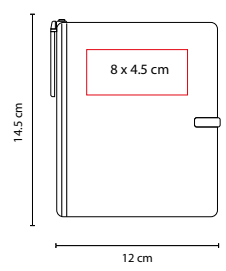

ZEGNO®

■ HL 2020

LIBRETA LOVECOLORS

Material: Curpiel

Medida: 9.8 x 14.6 cm

Área de Impresión: 7 x 11 cm

Técnica de Impresión: Serigrafía / Termograbado

Colores: A/N/O/P/R/V/Y

R

HL 190

LIBRETA TOBA

Material: Cartón
 Medida: 12 x 14.5 cm
 Área de Impresión: 8 x 4.5 cm
 Técnica de Impresión: Serigrafía
 Tinta: Negra
 Colores: A/O/R/V
 Colores GTM: A/R/V

O

V

A

A

HL 1700

LIBRETA TADIA

Material: Cartón
 Medida: 6.5 x 12 cm
 Área de Impresión: 5 x 9 cm
 Técnica de Impresión: Serigrafía
 Colores: A/O/R/V/Y

O

Y

R

V

100 Hojas de raya. Incluye sobre en el interior. Cierra con elástico. Incluye bolígrafo.

30 Hojas de raya desprendibles.

V

HL 090

LIBRETA KADY

Material: Plástico
 Medida: 9 x 13.8 cm Libreta /
 1 x 4 cm Bolígrafo
 Área de Impresión: 5 x 11 cm
 Técnica de Impresión: Serigrafía
 Tinta: Negra
 Colores: A/O/P/R/V