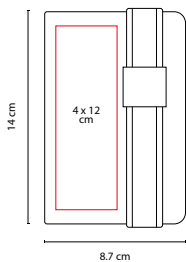

O N A R

70 Hojas de raya. Incluye notas adheribles en diferentes colores, bolígrafo ecológico y elástico para cerrar.

O

HL 1550

LIBRETA **ECOLIER**

Material: Cartón
 Medida: 8.7 x 14 cm
 Área de Impresión: 4 x 12 cm
 Técnica de Impresión: Serigrafía
 Colores: AE/O/RE/V