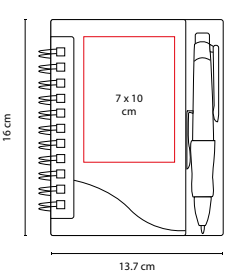

HL 100

LIBRETA ES LA

Material: Curpiel
 Medida: 13 x 18 cm
 Área de Impresión: 7 x 10 cm
 Técnica de Impresión: Serigrafía / Termograbado
 Colores: A/O/R/V

Libreta doble con separadores de hojas.
 160 Hojas de raya (80 hojas de cada lado).

HL 1400

LIBRETA BREKA

Material: Espiral Metálico / Plástico
 Medida: 15.4 x 18 cm
 Área de Impresión: 10 x 15 cm
 Técnica de Impresión: Serigrafía
 Tinta: Negra
 Colores: A/N/R

100 Hojas de raya. Incluye bolígrafo y espiral metálico doble.

HL 5000

LIBRETA FRESH

Material: Espiral Metálico / Plástico
 Medida: 13.7 x 16 cm
 Área de Impresión: 7 x 10 cm
 Técnica de Impresión: Serigrafía
 Tinta: Negra
 Colores: A/R/V
 Colores GTM: A/R/V

100 Hojas de raya. Incluye bolígrafo.

V

HL 420

LIBRETA **ERBIL**

Material: Cartón
 Medida: 14 x 20.4 cm
 Área de Impresión: 8 x 10 cm
 Técnica de Impresión: Serigrafía
 Colores: A/O/R/V
 Colores GTM: A/R/V

Libreta con canto del mismo color que la cubierta.
 100 Hojas de raya.