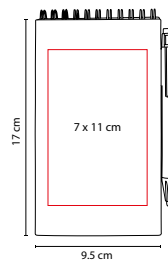

HL 2030

LIBRETA **MALIA**

Material: Cartón / Espiral Metálico

Medida: 9.5 x 17 cm

Área de Impresión: 7 x 11 cm Cubierta /

7 x 2.5 cm Interior

Técnica de Impresión: Serigrafía

Tinta: Negra

Colores: Beige

Colores GTM: Beige

20 Hojas de raya. Incluye notas adheribles, bolígrafo ecológico y espiral metálico doble.