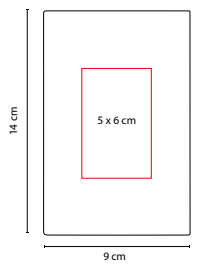

240 Hojas de raya.
 Incluye separador de hojas y elástico para cerrar.

R

HL 015

LIBRETA **BARRON**

Material: Cartón
 Medida: 15.2 x 21 cm
 Área de Impresión: 9 x 18 cm
 Técnica de Impresión: Serigrafía
 Colores: A/N/O/R/V
 Colores GTM: A/N/R

40 Hojas de raya. Incluye elástico para cerrar.

HL 080

LIBRETA DUNYA

Material: Corcho
 Medida: 10 x 14 cm
 Área de Impresión: 6 x 11 cm
 Técnica de Impresión: Láser / Serigrafía
 Colores: Beige

80 Hojas de raya. Incluye separador de hojas y elástico.

HL 4000

LIBRETA VÉRTIGO

Material: Cartón
 Medida: 15.1 x 19.7 cm
 Área de Impresión: 6 x 16 cm
 Técnica de Impresión: Serigrafía
 Tinta: Negra
 Colores: Beige
 Colores GTM: Beige

140 Hojas de raya. Incluye bolígrafo.

HL 110

LIBRETA ELSETER

Material: Cartón
 Medida: 9 x 14 cm
 Área de Impresión: 5 x 6 cm
 Técnica de Impresión: Serigrafía
 Colores: Beige

Libreta doble. 80 Hojas de raya (40 hojas de cada lado).

■ HL 120

LIBRETA SAVOIA