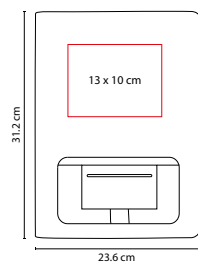

Material: Curpiel
 Medida: 24.4 x 31.6 cm
 Área de Impresión: 16 x 18 cm
 Técnica de Impresión: Serigrafía /
 Termograbado
 Colores: C/N

N

Incluye block de raya tamaño A4 con 20 hojas. No incluye bolígrafo.

■ M 80910

CAPERTA PORTA TABLET **HAVAR**

Material: Curpiel
 Medida: 20 x 24.5 cm
 Área de Impresión: 12 x 21 cm
 Técnica de Impresión: Serigrafía /
 Termograbado
 Colores: Negro
 Colores GTM: Negro

Incluye porta notas de raya con 20 hojas medida 8 x 10.5 cm, elástico para bolígrafo, compartimento para documentos y tarjetas, base con botón y elástico porta tablet. No incluye bolígrafo.

■ M 80150

CARPETA **ONTARIO**

Material: Curpiel
 Medida: 24 x 32 cm
 Área de Impresión: 15 x 29 cm
 Técnica de Impresión: Serigrafía /
 Termograbado
 Colores: Negro
 Colores GTM: Negro

Incluye block de raya tamaño A4 con 20 hojas, elástico para bolígrafo, broche magnético, compartimento para documentos y tarjetas. No incluye bolígrafo.

■ M 6030

CARPETA **NIROU**

Material: Curpiel
Medida: 23.6 x 31.2 cm
Área de Impresión: 13 x 10 cm
Técnica de Impresión: Láser /
Serigrafía / Termograbado
Colores: Negro
■ Colores GTM: Negro

Incluye block de raya tamaño A4 con 20 hojas, elástico para bolígrafo, compartimento para smartphone, documentos y tarjetas. No incluye bolígrafo.