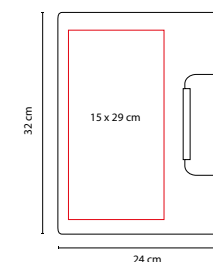

■ M 82724

CARPETA **HARBEL**

Material: Curpiel
 Medida: 24 x 31.5 cm
 Área de Impresión: 16 x 25 cm
 Técnica de Impresión: Serigrafía / Termograbado
 Colores: Negro
 ■ ■ ■ Colores GTM: Negro

Incluye block de raya tamaño A4 con 20 hojas.
 No incluye bolígrafo.

■ M 80910

CAPERTA PORTA TABLET **HAVAR**

Material: Curpiel
 Medida: 20 x 24.5 cm
 Área de Impresión: 12 x 21 cm
 Técnica de Impresión: Serigrafía /
 Termograbado
 Colores: Negro
 Colores GTM: Negro

Incluye porta notas de raya con 20 hojas medida 8 x 10.5 cm, elástico para bolígrafo, compartimento para documentos y tarjetas, base con botón y elástico porta tablet. No incluye bolígrafo.

■ M 80150

CARPETA **ONTARIO**

Material: Curpiel
 Medida: 24 x 32 cm
 Área de Impresión: 15 x 29 cm
 Técnica de Impresión: Serigrafía /
 Termograbado
 Colores: Negro
 Colores GTM: Negro

Incluye block de raya tamaño A4 con 20 hojas, elástico para bolígrafo, broche magnético, compartimento para documentos y tarjetas. No incluye bolígrafo.

■ M 6030

CARPETA **NIROU**

Material: Curpiel
Medida: 23.6 x 31.2 cm
Área de Impresión: 13 x 10 cm
Técnica de Impresión: Láser /
Serigrafía / Termograbado
Colores: Negro
■ Colores GTM: Negro

Incluye block de raya tamaño A4 con 20 hojas, elástico para bolígrafo, compartimento para smartphone, documentos y tarjetas. No incluye bolígrafo.