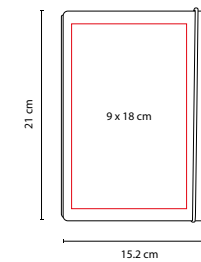

70 Hojas de raya. Incluye elástico para cerrar, notas adheribles de diferentes colores y bolígrafo ecológico.

V

HL 2050

LIBRETA RIDGE

Material: Cartón
Medida: 14.3 x 18 cm
Área de Impresión: 6 x 13 cm
Técnica de Impresión: Serigrafía
Tinta: Azul
Colores: A/N/O/R/V
 Colores GTM: A/O/R/V

O N A R

70 Hojas de raya. Incluye notas adheribles en diferentes colores, bolígrafo ecológico y elástico para cerrar.

O

HL 1550

LIBRETA **ECOLIER**

Material: Cartón
 Medida: 8.7 x 14 cm
 Área de Impresión: 4 x 12 cm
 Técnica de Impresión: Serigrafía
 Colores: AE/O/RE/V

240 Hojas de raya.
 Incluye separador de hojas y elástico para cerrar.

R

HL 015

LIBRETA **BARRON**

Material: Cartón
 Medida: 15.2 x 21 cm
 Área de Impresión: 9 x 18 cm
 Técnica de Impresión: Serigrafía
 Colores: A/N/O/R/V
 Colores GTM: A/N/R

40 Hojas de raya. Incluye elástico para cerrar.

HL 080

LIBRETA DUNYA

Material: Corcho
 Medida: 10 x 14 cm
 Área de Impresión: 6 x 11 cm
 Técnica de Impresión: Láser / Serigrafía
 Colores: Beige

80 Hojas de raya. Incluye separador de hojas y elástico.