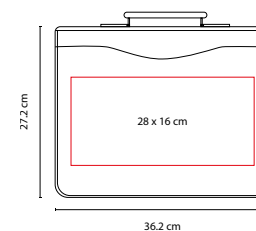

Incluye block de raya tamaño A4 con 20 hojas, elástico para bolígrafo, compartimento para documentos y tarjetas, asas, soporte y base para tablet y mini tablet. No incluye bolígrafo.

C

■ **M 80800**

CARPETA LISBOA

Material: Curpiel
 Medida: 24.4 x 31.6 cm
 Área de Impresión: 16 x 18 cm
 Técnica de Impresión: Serigrafía /
 Termograbado
 Colores: C/N

N

Incluye block de raya tamaño A4 con 20 hojas. No incluye bolígrafo.

■ **SIN 014**

CARPETA PORTAFOLIO

Material: Curpiel
 Medida: 36.2 x 27.2 cm
 Área de Impresión: 28 x 16 cm
 Técnica de Impresión: Láser /
 Serigrafía
 Colores: Negro
 Colores GTM: Negro

Carpeta portafolio con block de raya tamaño A4 con 20 hojas.
 Arillo de 1.25 pulgadas. No incluye bolígrafo.