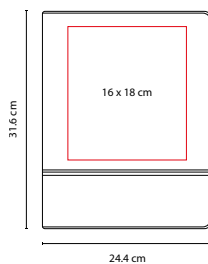

N

Sobre porta documentos con broche magnético.

■ M 80920

CARPETA PORTA TABLET **LORY**

Material: Curpiel
 Medida: 23.5 x 31.5 cm
 Área de Impresión: 10 x 29 cm
 Técnica de Impresión: Serigrafía / Termograbado
 Colores: Negro
 Colores GTM: Negro

Incluye block de raya tamaño A4 con 20 hojas, elástico para bolígrafo, compartimento para documentos y tarjetas, asas, soporte y base para tablet y mini tablet. No incluye bolígrafo.

C

■ **M 80800**

CARPETA LISBOA

Material: Curpiel
 Medida: 24.4 x 31.6 cm
 Área de Impresión: 16 x 18 cm
 Técnica de Impresión: Serigrafía /
 Termograbado
 Colores: C/N

N

Incluye block de raya tamaño A4 con 20 hojas. No incluye bolígrafo.

■ **SIN 014**

CARPETA PORTAFOLIO

Material: Curpiel
 Medida: 36.2 x 27.2 cm
 Área de Impresión: 28 x 16 cm
 Técnica de Impresión: Láser /
 Serigrafía
 Colores: Negro
 Colores GTM: Negro

Carpeta portafolio con block de raya tamaño A4 con 20 hojas.
 Arillo de 1.25 pulgadas. No incluye bolígrafo.