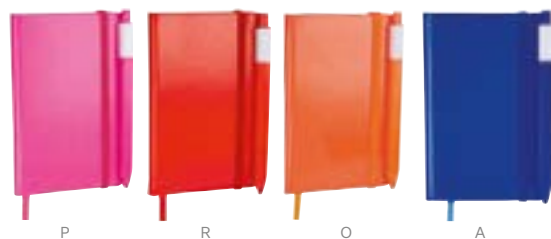

30 Hojas de raya desprendibles.

V

HL 090

LIBRETA KADY

Material: Plástico
 Medida: 9 x 13.8 cm Libreta /
 1 x 4 cm Bolígrafo
 Área de Impresión: 5 x 11 cm
 Técnica de Impresión: Serigrafía
 Tinta: Negra
 Colores: A/O/P/R/V

80 Hojas de raya. Bolígrafo con clip para insertar en libreta. Colores neón O/P/V

A

HL 2720

BLOCK DE NOTAS CON BOLÍGRAFO

Material: Plástico
 Medida: 7.9 x 10.5 cm
 Área de Impresión: 5 x 8 cm
 Técnica de Impresión: Serigrafía
 Tinta: Negra
 Colores: A/B/O/P/R/V
 Colores GTM: A/B/R