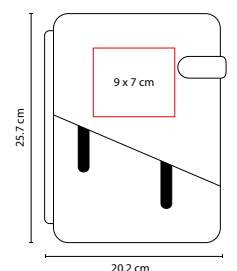

Cubierta con compartimento para bolígrafo, smartphone y audífonos.
Incluye block de notas A5 con 20 hojas, compartimento para tarjetas y documentos, soporte para tablet y minitab.
Batería auxiliar para smartphone con capacidad 5000 mAh.
Cable adaptador compatible con 8 pin y micro USB. Broche magnético.