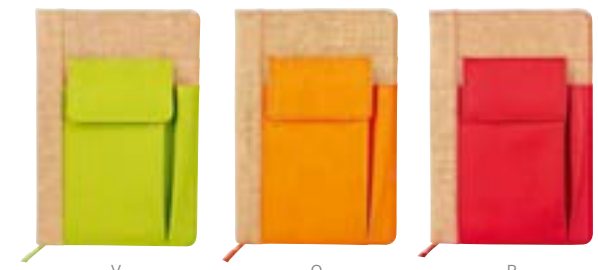

Material: Cartón / Espiral Metálico
 Medida: 19.8 x 20.5 cm
 Área de Impresión: 9 x 11 cm
 Técnica de Impresión: Serigrafía
 Tinta: Negra
 Colores: Beige
 ■ Colores GTM: Beige

70 Hojas de raya. Incluye notas adheribles, bolígrafo ecológico, compartimento para tarjetas y espiral metálico doble.

A

■ HL 2070

LIBRETA SELIGER

Material: Paja / Curpiel
 Medida: 14.7 x 21.3 cm
 Área de Impresión: 7 x 7 cm
 Técnica de Impresión: Serigrafía / Termograbado
 Colores: A/O/R/V
 ■ Colores GTM: A/R

V

O

R

96 Hojas de raya. Incluye separador de hojas, compartimento frontal para smartphone y bolígrafo. No incluye bolígrafo.