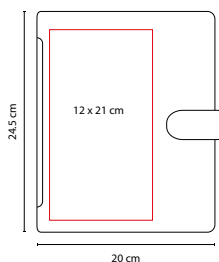

Incluye porta notas de raya con 20 hojas medida 8 x 10.5 cm, elástico para bolígrafo, compartimento para documentos y tarjetas, base con botón y elástico porta tablet. No incluye bolígrafo.