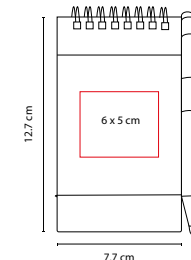

60 Hojas. Incluye bolígrafo.

V

HL 1300

LIBRETA WENDEL

Material: Cartón / Espiral Plástico
 Medida: 9 x 14 cm
 Área de Impresión: 6 x 12 cm
 Técnica de Impresión: Serigrafía
 Colores: A/N/O/R/V

R

A

N

HL 1650

LIBRETA VALANTI

Material: Curpiel
 Medida: 8.8 x 15.5 cm
 Área de Impresión: 6 x 6 cm
 Técnica de Impresión: Serigrafía / Termograbado
 Colores: A/C/N/R

70 Hojas de raya. Incluye separador de hojas.

40 Hojas de raya. Contiene 5 tiras de notas adheribles. Espiral metálico doble.

HL 2030

LIBRETA **MALIA**

Material: Cartón / Espiral Metálico

Medida: 9.5 x 17 cm

Área de Impresión: 7 x 11 cm Cubierta /

7 x 2.5 cm Interior

Material: Cartón / Espiral Metálico / Papel Reciclado

Medida: 7.7 x 12.7 cm

Área de Impresión: 6 x 5 cm

Técnica de Impresión: Serigrafía

Tinta: Negra

Colores: A/N/O/R/V

Colores GTM: A/N/R/V

A