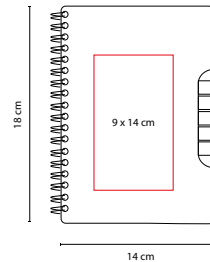

HL 2040

LIBRETA ANTLIA

Material: Cartón / Espiral Metálico /
Papel Reciclado
Medida: 15.4 x 20.9 cm
Área de Impresión: 9 x 10 cm
Técnica de Impresión: Serigrafía
Tinta: Negra
Colores: C/N/R/V
Colores GTM: C/R/V

N

C

V

70 Hojas de raya. Incluye bolígrafo ecológico y espiral metálico doble.

■ CT 400

LIBRETA CALCULADORA ECOWORLD

Material: Cartón / Espiral Metálico / Papel Reciclado

Medida: 12 x 17.8 cm

Área de Impresión: 6.5 x 3 cm

Técnica de Impresión: Serigrafía

Tinta: Negra

Colores: Café con Negro

Incluye calculadora solar de 8 dígitos,
100 hojas de raya y bolígrafo.

■ HL 9050

LIBRETA KORYAK

Material: Cartón / Espiral Metálico

Medida: 14 x 18 cm

Área de Impresión: 9 x 14 cm

Técnica de Impresión: Serigrafía

Tinta: Azul

Colores: Beige

70 Hojas de raya. Incluye notas adheribles en 5 colores,
bolígrafo ecológico y espiral metálico doble.