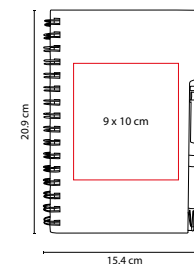

Material: Cartón / Espiral Metálico
 Medida: 19.8 x 20.5 cm
 Área de Impresión: 9 x 11 cm
 Técnica de Impresión: Serigrafía
 Tinta: Negra
 Colores: Beige
 ■ Colores GTM: Beige

70 Hojas de raya. Incluye notas adheribles, bolígrafo ecológico, compartimento para tarjetas y espiral metálico doble.

A

■ HL 2070

LIBRETA SELIGER

Material: Paja / Curpiel
 Medida: 14.7 x 21.3 cm
 Área de Impresión: 7 x 7 cm
 Técnica de Impresión: Serigrafía / Termograbado
 Colores: A/O/R/V
 ■ Colores GTM: A/R

V

O

R

96 Hojas de raya. Incluye separador de hojas, compartimento frontal para smartphone y bolígrafo. No incluye bolígrafo.

N

HL 2012

LIBRETA ECO PAPER

Material: Cartón /
Papel Reciclado
Medida: 7.5 x 10.6 cm
Área de Impresión: 4 x 8 cm
Técnica de Impresión: Serigrafía
Colores: A/N/R

R

A

60 Hojas de raya.

R

HL 2040

LIBRETA ANTLIA

Material: Cartón / Espiral Metálico /
Papel Reciclado
Medida: 15.4 x 20.9 cm
Área de Impresión: 9 x 10 cm
Técnica de Impresión: Serigrafía
Tinta: Negra
Colores: C/N/R/V
Colores GTM: C/R/V