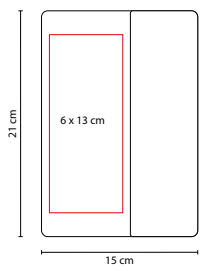

Medida: 14 x 18 cm

Área de Impresión: 9 x 14 cm

Técnica de Impresión: Serigrafía

Tinta: Azul

Colores: Beige

70 Hojas de raya. Incluye notas adheribles en 5 colores,
bolígrafo ecológico y espiral metálico doble.

■ HL 1100

LIBRETA ECOLÓGICA JOLIET

Material: Cartón / Espiral Metálico

Medida: 16.3 x 22 cm

Área de Impresión: 10 x 17 cm

Técnica de Impresión: Serigrafía

Tinta: Negra

Colores: Beige

Colores GTM: Beige

HL 1100
HL 9050
COMPARATIVO DE TAMAÑO

100 Hojas de raya. Incluye notas adheribles en 5 colores,
bolígrafo ecológico y espiral metálico doble.

V

HL 2100

LIBRETA BOK

Material: Curpiel
Medida: 15 x 21 cm
Área de Impresión: 6 x 13 cm
Técnica de Impresión: Láser / Serigrafía / Termograbado
Colores: A/C/N/O/R/V