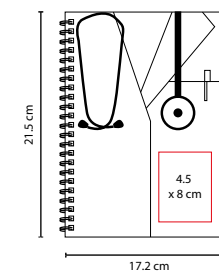

HL 5000

LIBRETA FRESH

Material: Espiral Metálico / Plástico
 Medida: 13.7 x 16 cm
 Área de Impresión: 7 x 10 cm
 Técnica de Impresión: Serigrafía
 Tinta: Negra
 Colores: A/R/V
 Colores GTM: A/R/V

100 Hojas de raya. Incluye bolígrafo.

V

HL 420

LIBRETA **ERBIL**

Material: Cartón
 Medida: 14 x 20.4 cm
 Área de Impresión: 8 x 10 cm
 Técnica de Impresión: Serigrafía
 Colores: A/O/R/V
 Colores GTM: A/R/V

Libreta con canto del mismo color que la cubierta.
 100 Hojas de raya.

A

HL 050

LIBRETA BICOLOR **BILKA**

Material: Curpiel / Plástico
 Medida: 14 x 20.7 cm
 Área de Impresión: 5.5 x 19 cm
 Técnica de Impresión: Serigrafía / Termograbado
 Colores: A/N/R
 Colores GTM: A/N/R

80 Hojas de raya. Incluye separador de hojas.

HL 170

LIBRETA **DOCTOR**

Material: Cartón / Espiral Metálico
 Medida: 17.2 x 21.5 cm
 Área de Impresión: 4.5 x 8 cm
 Técnica de Impresión: Serigrafía
 Colores: Blanco
 Colores GTM: Blanco

100 Hojas de raya. Con elástico para bolígrafo.
 No incluye bolígrafo.