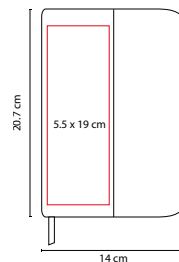

HL 100

LIBRETA ES LA

Material: Curpiel
 Medida: 13 x 18 cm
 Área de Impresión: 7 x 10 cm
 Técnica de Impresión: Serigrafía / Termograbado
 Colores: A/O/R/V

Libreta doble con separadores de hojas.
 160 Hojas de raya (80 hojas de cada lado).

HL 5000

LIBRETA FRESH

Material: Espiral Metálico / Plástico
 Medida: 13.7 x 16 cm
 Área de Impresión: 7 x 10 cm
 Técnica de Impresión: Serigrafía
 Tinta: Negra
 Colores: A/R/V
 Colores GTM: A/R/V

100 Hojas de raya. Incluye bolígrafo.

V

HL 420

LIBRETA **ERBIL**

Material: Cartón
 Medida: 14 x 20.4 cm
 Área de Impresión: 8 x 10 cm
 Técnica de Impresión: Serigrafía
 Colores: A/O/R/V
 Colores GTM: A/R/V

Libreta con canto del mismo color que la cubierta.
 100 Hojas de raya.

A

HL 050

LIBRETA BICOLOR **BILKA**

Material: Curpiel / Plástico
 Medida: 14 x 20.7 cm
 Área de Impresión: 5.5 x 19 cm
 Técnica de Impresión: Serigrafía / Termograbado
 Colores: A/N/R
 Colores GTM: A/N/R

80 Hojas de raya. Incluye separador de hojas.