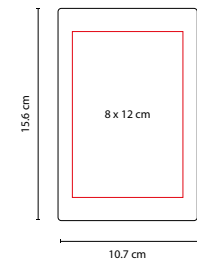

HL 1650

LIBRETA VALANTI

Material: Curpiel
 Medida: 8.8 x 15.5 cm
 Área de Impresión: 6 x 6 cm
 Técnica de Impresión: Serigrafía / Termograbado
 Colores: A/C/N/R

70 Hojas de raya. Incluye separador de hojas.

Material: Cartón / Espiral Metálico / Papel Reciclado

Medida: 7.7 x 12.7 cm

Área de Impresión: 6 x 5 cm

Técnica de Impresión: Serigrafía

Tinta: Negra

Colores: A/N/O/R/V

Colores GTM: A/N/R/V

A

V

O

N

50 Hojas de raya. Incluye bolígrafo ecológico de cartón reciclado.

■ HL 016

LIBRETA JOG

Material: Cartón
Medida: 10.2 x 15.7 cm
Área de Impresión: 5 x 10 cm
Técnica de Impresión: Serigrafía
Tinta: Negra
Colores: Café

50 Hojas blancas. Incluye broche para cerrar, notas adhesibles de diferentes colores y bolígrafo ecológico.

■ HL 018

LIBRETA PALOUSE

Material: Cartón
Medida: 10.7 x 15.6 cm
Área de Impresión: 8 x 12 cm
Técnica de Impresión: Serigrafía
Tinta: Negra
Colores: Beige