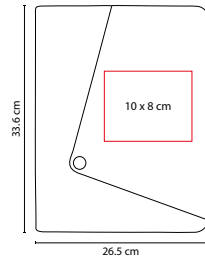

Medida: 24 x 31.2 cm

Área de Impresión: 15 x 3 cm Curpiel /

1.5 x 4 cm en Placa Metálica

Técnica de Impresión: Láser en Placa Metálica /

Serigrafía

Colores: Negro

Incluye block de raya tamaño A4 con 20 hojas,
elástico para bolígrafo y compartimento para tarjetas.
No incluye bolígrafo.

■ M 80750

CARPETA **MIRAM**

Material: Poliéster

Medida: 24 x 30.8 cm

Área de Impresión: 13 x 22 cm Cubierta /

3 x 2 cm en Placa Metálica

Técnica de Impresión: Láser en Placa Metálica /

Serigrafía

Colores: Negro

Incluye block de raya tamaño A4 con 20 hojas, elástico para bolígrafo,
compartimento para smartphone y tarjetas. Broche magnético.
No incluye bolígrafo.

A

■ M 6020

CARPETA **HAEDI**

Material: Curpiel / Poliéster
 Medida: 26.5 x 33.6 cm
 Área de Impresión: 10 x 8 cm
 Técnica de Impresión: Serigrafía /
 Termograbado
 Colores: A/G
 Colores GTM: A/G

G

Incluye block de raya tamaño A4 con 20 hojas, elástico para bolígrafo, compartimento para smartphone, tablet y tarjetas. No incluye bolígrafo.

N

Z E G N O®

■ M 80940

CARPETA **UYUNI**

Material: Curpiel
 Medida: 23.5 x 31.1 cm
 Área de Impresión: 17 x 8 cm
 Técnica de Impresión: Láser /
 Serigrafía / Termograbado
 Colores: G/N