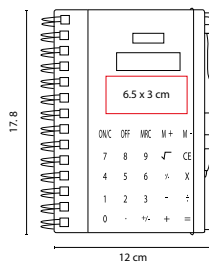

N

HL 2012

LIBRETA ECO PAPER

Material: Cartón /
Papel Reciclado
Medida: 7.5 x 10.6 cm
Área de Impresión: 4 x 8 cm
Técnica de Impresión: Serigrafía
Colores: A/N/R

R

A

60 Hojas de raya.

R

HL 2040

LIBRETA ANTLIA

Material: Cartón / Espiral Metálico /
Papel Reciclado
Medida: 15.4 x 20.9 cm
Área de Impresión: 9 x 10 cm
Técnica de Impresión: Serigrafía
Tinta: Negra
Colores: C/N/R/V
Colores GTM: C/R/V

N

C

V

70 Hojas de raya. Incluye bolígrafo ecológico y espiral metálico doble.

■ CT 400

LIBRETA CALCULADORA ECOWORLD

Material: Cartón / Espiral Metálico / Papel Reciclado

Medida: 12 x 17.8 cm

Área de Impresión: 6.5 x 3 cm

Técnica de Impresión: Serigrafía

Tinta: Negra

Colores: Café con Negro

Incluye calculadora solar de 8 dígitos,
100 hojas de raya y bolígrafo.

■ HL 9050

LIBRETA KORYAK

Material: Cartón / Espiral Metálico