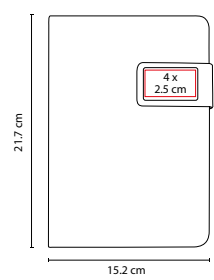

V

HL 9060

LIBRETA NORLYS

Material: Curpiel
 Medida: 13 x 21 cm
 Área de Impresión: 11 x 19 cm
 Técnica de Impresión: Serigrafía /
 Termograbado
 Colores: A/N/O/R/V

80 Hojas de raya.

Cubierta con recubrimiento interior de color para resaltar el logo una vez aplicado el termograbado.

N

R

80 Hojas de raya.

N

Z E G N O® ■ HL 1750

LIBRETA MACEO

Material: Curpiel
Medida: 14.2 x 21 cm
Área de Impresión: 6 x 4 cm
Técnica de Impresión: Termograbado
Colores: A/N/R

R

A

70 Hojas de raya. Incluye separador de hojas.

G

ZEGNO®

HL 9040

SET AITANA

Material: Tela / Metal
 Medida: 15.2 x 21.7 cm
 Área de Impresión: 4 x 2.5 cm
 Técnica de Impresión: Láser / Serigrafía
 Tinta: Negra
 Colores: G/N

N

80 Hojas de raya. Incluye bolígrafo metálico tinta negra y caja de regalo.

R

ZEGNO®

HL 140

LIBRETA TREBBIA

Material: Curpiel / Metal
 Medida: 18 x 23 cm
 Área de Impresión: 7 x 10 cm
 Técnica de Impresión: Serigrafía / Termograbado
 Tinta: Negra
 Colores: A/N/R