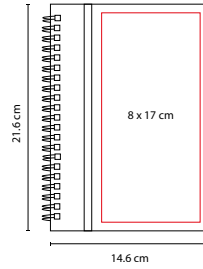

HL 030

LIBRETA KENYA

Material: Curpiel
Medida: 14 x 20.7 cm
Área de Impresión: 10 x 19 cm
Técnica de Impresión: Serigrafía / Termograbado
Tinta: Negra
Colores: A/G/N/R
Colores GTM: A/G/R

N

A

R

80 Hojas de raya. Incluye separador de hojas y bolígrafo de plástico.

A

R

ZEGNO®

HL 010

LIBRETA ALESA

Material: Curpiel
Medida: 14.6 x 21.6 cm
Área de Impresión: 8 x 17 cm
Técnica de Impresión: Serigrafía /
Termograbado

Colores: A/M/N/O/P/R/V
Colores GTM: A/R/V

ZEGNO®

HL 180

LIBRETA DETIFOSS

Material: Curpiel
Medida: 14.7 x 21.1 cm
Área de Impresión: 8 x 17 cm
Técnica de Impresión: Termograbado / Láser
Colores: A/N/O/R/V

M

V

R

N

P