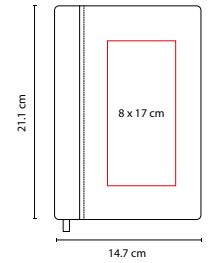

HL 030

LIBRETA KENYA

Material: Curpiel
Medida: 14 x 20.7 cm
Área de Impresión: 10 x 19 cm
Técnica de Impresión: Serigrafía / Termograbado
Tinta: Negra
Colores: A/G/N/R
Colores GTM: A/G/R

N

A

R

80 Hojas de raya. Incluye separador de hojas y bolígrafo de plástico.

A

R

ZEGNO®

HL 010

LIBRETA ALESA

Material: Curpiel
Medida: 14.6 x 21.6 cm
Área de Impresión: 8 x 17 cm
Técnica de Impresión: Serigrafía /
Termograbado

Colores: A/M/N/O/P/R/V
Colores GTM: A/R/V

ZEGNO®

HL 180

LIBRETA DETIFOSS

Material: Curpiel
Medida: 14.7 x 21.1 cm
Área de Impresión: 8 x 17 cm
Técnica de Impresión: Termograbado / Láser
Colores: A/N/O/R/V

M

V

R

N

P