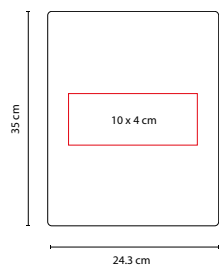

Área de Impresión: 10 x 14 Cubierta /
1 x 2.5 cm Placa

Técnica de Impresión: Láser /
Serigrafía / Termograbado

Colores: C/N

C

Libreta doble block con 96 hojas de raya (48 hojas en cada block).
Incluye elástico con placa metálica para impresión.

Material: Curpiel
 Medida: 24.4 x 31.6 cm
 Área de Impresión: 16 x 18 cm
 Técnica de Impresión: Serigrafía /
 Termograbado
 Colores: C/N

N

Incluye block de raya tamaño A4 con 20 hojas. No incluye bolígrafo.

■ **SIN 014**

CARPETA PORTAFOLIO

Material: Curpiel
 Medida: 36.2 x 27.2 cm
 Área de Impresión: 28 x 16 cm
 Técnica de Impresión: Láser /
 Serigrafía
 Colores: Negro
 Colores GTM: Negro

Carpeta portafolio con block de raya tamaño A4 con 20 hojas.
 Arillo de 1.25 pulgadas. No incluye bolígrafo.

■ M 80170

CARPETA **YAMDENA**

Material: Curpiel / Vinil
 Medida: 24.3 x 35 cm
 Área de Impresión: 10 x 4 cm
 Técnica de Impresión: Láser /
 Serigrafía / Termograbado
 Colores: Negro

Incluye block de raya tamaño A4 con 20 hojas, espacio para bolígrafo y compartimento para documentos. No incluye bolígrafo.