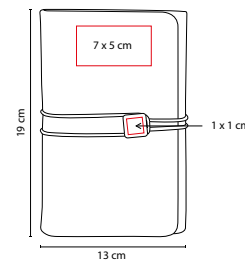

G

80 Hojas raya. Incluye elástico para bolígrafo y compartimento para tarjeta. No incluye bolígrafo.

G

ZEGNO®

■ HL 9045

LIBRETA SAYAGO

Material: Curpiel
 Medida: 14.4 x 21 cm
 Área de Impresión: 7 x 17 cm
 Técnica de Impresión: Termograbado / Láser
 Colores: G/N

N

80 Hojas de raya.
 Cubierta con espacio imantado para bolígrafo metálico y separador de hojas. No incluye bolígrafo.

C

■ M 80900

LIBRETA LOUISIANA

Material: Curpiel
 Medida: 16.8 x 23.5 cm
 Área de Impresión: 12 x 6 cm
 Técnica de Impresión: Serigrafía /
 Termograbado
 Colores: C/N

N

Incluye block de raya tamaño A5 con 88 hojas.
 Arillo de 3/4". No incluye bolígrafo.

A

Z E G N O[®] ■ HL 2060

LIBRETA ALTAIS

Material: Poliéster / Metal / Espiral Metálico
 Medida: 13 x 19 cm
 Área de Impresión: 7 x 5 cm Cubierta /
 1 x 1 cm en Placa Metálica
 Técnica de Impresión: Serigrafía /
 Láser en Placa Metálica
 Colores: A/G

G

75 Hojas de raya. Incluye elástico para cerrar, placa para grabado, organizador de documentos y compartimento interior con cierre. No incluye bolígrafo.

G

Z E G N O[®] ■ HL 9025

LIBRETA BAVIERA

Material: Curpiel
 Medida: 15.4 x 21.2 cm
 Área de Impresión: 5 x 17 cm
 Técnica de Impresión: Láser
 Colores: G/N