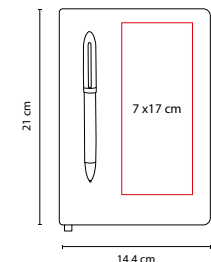

A

N

80 Hojas de raya. Libreta con bolígrafo metálico, compartimento para tarjetas y porta documentos.

N

ZEGNO®

■ HL 9015

LIBRETA QUERCUS

Material: Curpiel
 Medida: 14.5 cm x 21.5 cm
 Área de Impresión: 10 x 5 cm
 Técnica de Impresión: Láser /
 Serigrafía / Termograbado
 Colores: G/N
 ■ ■ Colores GTM: G/N

G

80 Hojas raya. Incluye elástico para bolígrafo y compartimento para tarjeta. No incluye bolígrafo.

G

ZEGNO®

■ HL 9045

LIBRETA SAYAGO

Material: Curpiel
 Medida: 14.4 x 21 cm
 Área de Impresión: 7 x 17 cm
 Técnica de Impresión: Termograbado / Láser
 Colores: G/N

N

80 Hojas de raya.
 Cubierta con espacio imantado para bolígrafo metálico y separador de hojas. No incluye bolígrafo.

C

■ M 80900

LIBRETA LOUISIANA

Material: Curpiel
 Medida: 16.8 x 23.5 cm
 Área de Impresión: 12 x 6 cm
 Técnica de Impresión: Serigrafía /
 Termograbado
 Colores: C/N

N

Incluye block de raya tamaño A5 con 88 hojas.
 Arillo de 3/4". No incluye bolígrafo.

A

Z E G N O[®] ■ HL 2060

LIBRETA ALTAIS

Material: Poliéster / Metal / Espiral Metálico
 Medida: 13 x 19 cm
 Área de Impresión: 7 x 5 cm Cubierta /
 1 x 1 cm en Placa Metálica
 Técnica de Impresión: Serigrafía /
 Láser en Placa Metálica
 Colores: A/G