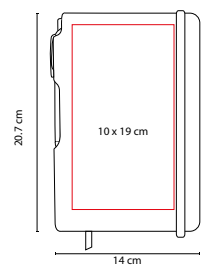

■ HL 1100

LIBRETA ECOLÓGICA JOLIET

Material: Cartón / Espiral Metálico

Medida: 16.3 x 22 cm

Área de Impresión: 10 x 17 cm

Técnica de Impresión: Serigrafía

Tinta: Negra

Colores: Beige

Colores GTM: Beige

HL 1100
HL 9050
COMPARATIVO DE TAMAÑO

100 Hojas de raya. Incluye notas adheribles en 5 colores,
bolígrafo ecológico y espiral metálico doble.

V

HL 2100

LIBRETA BOK

Material: Curpiel
Medida: 15 x 21 cm
Área de Impresión: 6 x 13 cm
Técnica de Impresión: Láser / Serigrafía / Termograbado
Colores: A/C/N/O/R/V

HL 030

LIBRETA KENYA

Material: Curpiel
Medida: 14 x 20.7 cm
Área de Impresión: 10 x 19 cm
Técnica de Impresión: Serigrafía / Termograbado
Tinta: Negra
Colores: A/G/N/R
Colores GTM: A/G/R

N

A

R

80 Hojas de raya. Incluye separador de hojas y bolígrafo de plástico.

A

R

ZEGNO®

HL 010

LIBRETA ALESA

Material: Curpiel
Medida: 14.6 x 21.6 cm
Área de Impresión: 8 x 17 cm
Técnica de Impresión: Serigrafía /
Termograbado

Colores: A/M/N/O/P/R/V
Colores GTM: A/R/V

ZEGNO®