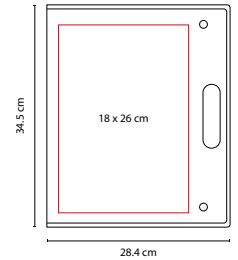

■ M 80200

CARPETA **NATURE**

Material: Cartón / Papel Reciclado
Medida: 28.4 x 34.5 cm
Área de Impresión: 18 x 26 cm
Técnica de Impresión: Serigrafía
Tinta: Negra
Colores: Beige
Colores GTM: Beige