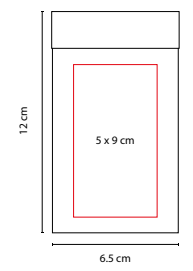

ZEGNO®

■ HL 2020

LIBRETA LOVECOLORS

Material: Curpiel

Medida: 9.8 x 14.6 cm

Área de Impresión: 7 x 11 cm

Técnica de Impresión: Serigrafía / Termograbado

Colores: A/N/O/P/R/V/Y

R

HL 190

LIBRETA TOBA

Material: Cartón
 Medida: 12 x 14.5 cm
 Área de Impresión: 8 x 4.5 cm
 Técnica de Impresión: Serigrafía
 Tinta: Negra
 Colores: A/O/R/V
 Colores GTM: A/R/V

O

V

A

A

HL 1700

LIBRETA TADIA

Material: Cartón
 Medida: 6.5 x 12 cm
 Área de Impresión: 5 x 9 cm
 Técnica de Impresión: Serigrafía
 Colores: A/O/R/V/Y

O

Y

R

V

100 Hojas de raya. Incluye sobre en el interior. Cierra con elástico. Incluye bolígrafo.

30 Hojas de raya desprendibles.

V

HL 090

LIBRETA KADY

Material: Plástico
 Medida: 9 x 13.8 cm Libreta /
 1 x 4 cm Bolígrafo
 Área de Impresión: 5 x 11 cm
 Técnica de Impresión: Serigrafía
 Tinta: Negra
 Colores: A/O/P/R/V