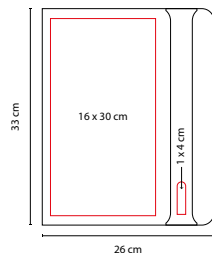

■ M 81300

CARPETA **RECORD**

Material: Curpiel

Medida: 26 x 33 cm

Área de Impresión: 16 x 30 cm Curpiel /

1 x 4 cm en Placa Metálica

Técnica de Impresión: Láser /

Serigrafía / Termograbado

Colores: Negro

■ ■ Colores GTM: Negro

Carpeta con cierre y placa metálica.
Incluye block de raya tamaño A4 con 20 hojas.
Incluye elástico para bolígrafo. No incluye bolígrafo.