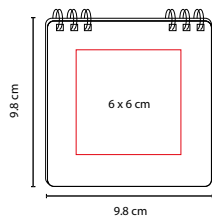

HL 1650

LIBRETA VALANTI

Material: Curpiel
 Medida: 8.8 x 15.5 cm
 Área de Impresión: 6 x 6 cm
 Técnica de Impresión: Serigrafía / Termograbado
 Colores: A/C/N/R

70 Hojas de raya. Incluye separador de hojas.

HL 7400

LIBRETA DE BOLSILLO CON CALCULADORA

Material: Curpiel
 Medida: 9 x 14.7 cm
 Área de Impresión: 6.5 x 6 cm
 Técnica de Impresión: Láser / Serigrafía
 Colores: A/N/R

Incluye calculadora solar de 8 dígitos, elástico para bolígrafo
 y 30 hojas de notas. Bolígrafo no incluido.

HL 130

LIBRETA **MARNE**

Material: Cartón / Espiral Metálico

Medida: 9.8 x 9.8 cm

Área de Impresión: 6 x 6 cm

Técnica de Impresión: Serigrafía

Colores: Beige

Colores GTM: Beige

40 Hojas de raya. Contiene 5 tiras de notas adheribles. Espiral metálico doble.

HL 2030

LIBRETA **MALIA**

Material: Cartón / Espiral Metálico

Medida: 9.5 x 17 cm

Área de Impresión: 7 x 11 cm Cubierta /

7 x 2.5 cm Interior