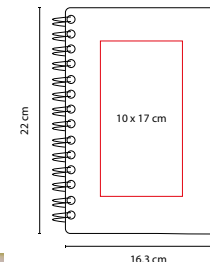

N

HL 2012

LIBRETA ECO PAPER

Material: Cartón /
Papel Reciclado
Medida: 7.5 x 10.6 cm
Área de Impresión: 4 x 8 cm
Técnica de Impresión: Serigrafía
Colores: A/N/R

R

A

60 Hojas de raya.

R

Medida: 14 x 18 cm

Área de Impresión: 9 x 14 cm

Técnica de Impresión: Serigrafía

Tinta: Azul

Colores: Beige

70 Hojas de raya. Incluye notas adheribles en 5 colores,
bolígrafo ecológico y espiral metálico doble.

■ HL 1100

LIBRETA ECOLÓGICA JOLIET

Material: Cartón / Espiral Metálico

Medida: 16.3 x 22 cm

Área de Impresión: 10 x 17 cm

Técnica de Impresión: Serigrafía

Tinta: Negra

Colores: Beige

Colores GTM: Beige

HL 1100
HL 9050
COMPARATIVO DE TAMAÑO

100 Hojas de raya. Incluye notas adheribles en 5 colores,
bolígrafo ecológico y espiral metálico doble.

V

HL 2100

LIBRETA BOK

Material: Curpiel
Medida: 15 x 21 cm
Área de Impresión: 6 x 13 cm
Técnica de Impresión: Láser / Serigrafía / Termograbado
Colores: A/C/N/O/R/V