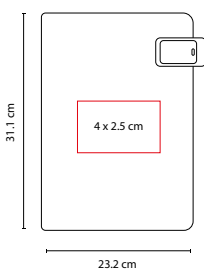

Colores: Negro

Incluye block de raya tamaño A4 con 20 hojas, elástico para bolígrafo,
compartimento para smartphone y tarjetas. Broche magnético.
No incluye bolígrafo.

A

■ M 6020

CARPETA **HAEDI**

Material: Curpiel / Poliéster
 Medida: 26.5 x 33.6 cm
 Área de Impresión: 10 x 8 cm
 Técnica de Impresión: Serigrafía /
 Termograbado
 Colores: A/G
 Colores GTM: A/G

G

Incluye block de raya tamaño A4 con 20 hojas, elástico para bolígrafo, compartimento para smartphone, tablet y tarjetas. No incluye bolígrafo.

N

Z E G N O®

■ M 80940

CARPETA **UYUNI**

Material: Curpiel
 Medida: 23.5 x 31.1 cm
 Área de Impresión: 17 x 8 cm
 Técnica de Impresión: Láser /
 Serigrafía / Termograbado
 Colores: G/N

G

Incluye block de raya tamaño A4 con 20 hojas, elástico para bolígrafo, compartimento para documentos y tarjetas. No incluye bolígrafo.

ZEGNO®

■ M 80890

CARPETA TAWANG

Material: Tela / Silicón
 Medida: 23.2 x 31.1 cm
 Área de Impresión: 4 x 2.5 cm
 Técnica de Impresión: Láser
 Colores: Negro

■ M 80930

CARPETA NAUSSAC

Material: Curpiel
 Medida: 20.2 x 25.7 cm
 Área de Impresión: 9 x 7 cm
 Técnica de Impresión: Láser / Serigrafía / Termograbado
 Colores: Negro

Cubierta con compartimento para bolígrafo, smartphone y audífonos.
 Incluye block de notas A5 con 20 hojas, compartimento para tarjetas y documentos, soporte para tablet y minitab.
 Batería auxiliar para smartphone con capacidad 5000 mAh.
 Cable adaptador compatible con 8 pin y micro USB. Broche magnético.