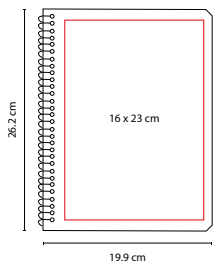

A

HL 050

LIBRETA BICOLOR **BILKA**

Material: Curpiel / Plástico
 Medida: 14 x 20.7 cm
 Área de Impresión: 5.5 x 19 cm
 Técnica de Impresión: Serigrafía / Termograbado
 Colores: A/N/R
 Colores GTM: A/N/R

80 Hojas de raya. Incluye separador de hojas.

O

ZEGNO®

■ HL 9010

LIBRETA ISAR

Material: Curpiel / Metal
 Medida: 12.7 x 21 cm
 Área de Impresión: 8 x 18 cm
 Técnica de Impresión: Serigrafía / Termograbado
 Tinta: Gel Negra
 Colores: A/O/R/V

A

R

V

96 Hojas de raya. Con borde metálico para protección de extremos, incluye elástico y bolígrafo metálico.

Y

■ HL 2900

CUADERNO PROFESIONAL

Material: Cartón / Espiral Metálico
 Medida: 19.9 x 26.2 cm
 Área de Impresión: 16 x 23 cm
 Técnica de Impresión: Serigrafía
 Colores: A/N/O/R/V/Y

LIBRETA **SMYRNA**

Material: Curpiel
Medida: 14.2 x 21 cm
Área de Impresión: 10 x 15 cm
Técnica de Impresión: Serigrafía /
Termograbado
Colores: A/N/O/R/V

80 Hojas de raya. Incluye separador de hojas y elástico para cerrar.