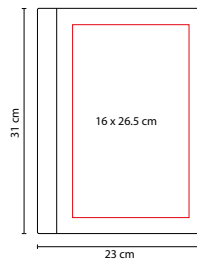

V

■ M 80230

CARPETA **SKIN**

Material: Cartón / Papel reciclado
Medida: 23 x 31 cm
Área de Impresión: 16 x 26.5 cm
Técnica de Impresión: Serigrafía
Tinta: Negra
Colores: A/R/V

R

A

■ M 80200

CARPETA **NATURE**

Material: Cartón / Papel Reciclado
Medida: 28.4 x 34.5 cm
Área de Impresión: 18 x 26 cm
Técnica de Impresión: Serigrafía
Tinta: Negra
Colores: Beige
Colores GTM: Beige