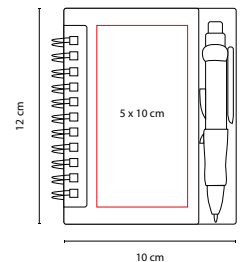

R

HL 190

LIBRETA TOBA

Material: Cartón
 Medida: 12 x 14.5 cm
 Área de Impresión: 8 x 4.5 cm
 Técnica de Impresión: Serigrafía
 Tinta: Negra
 Colores: A/O/R/V
 Colores GTM: A/R/V

O

V

A

A

HL 1700

LIBRETA TADIA

Material: Cartón
 Medida: 6.5 x 12 cm
 Área de Impresión: 5 x 9 cm
 Técnica de Impresión: Serigrafía
 Colores: A/O/R/V/Y

O

Y

R

V

100 Hojas de raya. Incluye sobre en el interior. Cierra con elástico. Incluye bolígrafo.

60 Hojas. Incluye bolígrafo.

V

HL 1300

LIBRETA WENDEL

Material: Cartón / Espiral Plástico
 Medida: 9 x 14 cm
 Área de Impresión: 6 x 12 cm
 Técnica de Impresión: Serigrafía
 Colores: A/N/O/R/V

R

A

N

O

90 Hojas de raya.

O

HL 6000

LIBRETA FUN-WORK

Material: Espiral Metálico / Plástico
 Medida: 10 x 12 cm
 Área de Impresión: 5 x 10 cm
 Técnica de Impresión: Serigrafía
 Tinta: Negra
 Colores: A/N/O/R/V
 Colores GTM: A/N/R/V