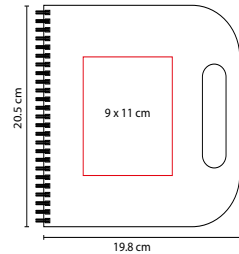

HL 4000

LIBRETA VÉRTIGO

Material: Cartón
 Medida: 15.1 x 19.7 cm
 Área de Impresión: 6 x 16 cm
 Técnica de Impresión: Serigrafía
 Tinta: Negra
 Colores: Beige
 Colores GTM: Beige

140 Hojas de raya. Incluye bolígrafo.

HL 110

LIBRETA ELSETER

Material: Cartón
 Medida: 9 x 14 cm
 Área de Impresión: 5 x 6 cm
 Técnica de Impresión: Serigrafía
 Colores: Beige

Libreta doble. 80 Hojas de raya (40 hojas de cada lado).

■ HL 120

LIBRETA SAVOIA

Material: Cartón / Espiral Metálico
 Medida: 19.8 x 20.5 cm
 Área de Impresión: 9 x 11 cm
 Técnica de Impresión: Serigrafía
 Tinta: Negra
 Colores: Beige
 ■ Colores GTM: Beige

70 Hojas de raya. Incluye notas adheribles, bolígrafo ecológico, compartimento para tarjetas y espiral metálico doble.

A

■ HL 2070

LIBRETA SELIGER

Material: Paja / Curpiel
 Medida: 14.7 x 21.3 cm
 Área de Impresión: 7 x 7 cm
 Técnica de Impresión: Serigrafía / Termograbado
 Colores: A/O/R/V
 ■ Colores GTM: A/R

V

O

R

96 Hojas de raya. Incluye separador de hojas, compartimento frontal para smartphone y bolígrafo. No incluye bolígrafo.