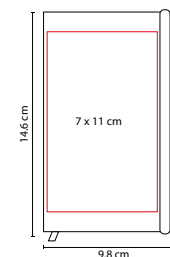

LIBRETAS Y CARPETAS

A

ZEGNO®

■ HL 2020

LIBRETA LOVECOLORS

Material: Curpiel

Medida: 9.8 x 14.6 cm

Área de Impresión: 7 x 11 cm

Técnica de Impresión: Serigrafía / Termograbado

Colores: A/N/O/P/R/V/Y

■ Colores GTM: A/N/R

N

V

O

R

Y

P

80 Hojas de raya. Incluye separador de hojas y elástico para cerrar.