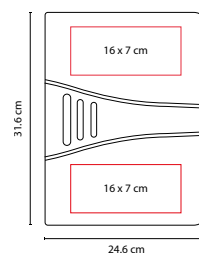

Material: Curpiel
 Medida: 24.4 x 31.6 cm
 Área de Impresión: 16 x 18 cm
 Técnica de Impresión: Serigrafía /
 Termograbado
 Colores: C/N

N

Incluye block de raya tamaño A4 con 20 hojas. No incluye bolígrafo.

■ **SIN 014**

CARPETA PORTAFOLIO

Material: Curpiel
 Medida: 36.2 x 27.2 cm
 Área de Impresión: 28 x 16 cm
 Técnica de Impresión: Láser /
 Serigrafía
 Colores: Negro
 Colores GTM: Negro

Carpeta portafolio con block de raya tamaño A4 con 20 hojas.
 Arillo de 1.25 pulgadas. No incluye bolígrafo.

■ M 80170

CARPETA **YAMDENA**

Material: Curpiel / Vinil
 Medida: 24.3 x 35 cm
 Área de Impresión: 10 x 4 cm
 Técnica de Impresión: Láser /
 Serigrafía / Termograbado
 Colores: Negro

Incluye block de raya tamaño A4 con 20 hojas, espacio para bolígrafo y compartimento para documentos. No incluye bolígrafo.

■ M 80444

CARPETA **CENTURY**

Material: Curpiel
 Medida: 24.6 x 31.6 cm
 Área de Impresión: 16 x 7 cm
 Técnica de Impresión: Serigrafía / Termograbado
 Colores: Negro

Incluye block de raya tamaño A4 con 20 hojas.
 No incluye bolígrafo.