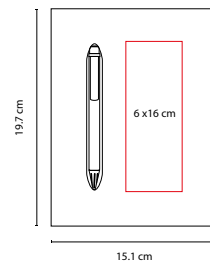

240 Hojas de raya.
 Incluye separador de hojas y elástico para cerrar.

R

HL 015

LIBRETA **BARRON**

Material: Cartón
 Medida: 15.2 x 21 cm
 Área de Impresión: 9 x 18 cm
 Técnica de Impresión: Serigrafía
 Colores: A/N/O/R/V
 Colores GTM: A/N/R

40 Hojas de raya. Incluye elástico para cerrar.

HL 080

LIBRETA DUNYA

Material: Corcho
 Medida: 10 x 14 cm
 Área de Impresión: 6 x 11 cm
 Técnica de Impresión: Láser / Serigrafía
 Colores: Beige

80 Hojas de raya. Incluye separador de hojas y elástico.

HL 4000

LIBRETA VÉRTIGO

Material: Cartón
 Medida: 15.1 x 19.7 cm
 Área de Impresión: 6 x 16 cm
 Técnica de Impresión: Serigrafía
 Tinta: Negra
 Colores: Beige
 Colores GTM: Beige

140 Hojas de raya. Incluye bolígrafo.

HL 110

LIBRETA ELSETER

Material: Cartón
 Medida: 9 x 14 cm
 Área de Impresión: 5 x 6 cm
 Técnica de Impresión: Serigrafía
 Colores: Beige

Libreta doble. 80 Hojas de raya (40 hojas de cada lado).

■ HL 120

LIBRETA SAVOIA