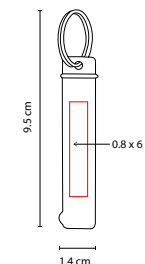

LÁMPARA DESTAPADOR LEO

Material: Aluminio
Medida: 2 x 7.2 cm

Área de Impresión: 1.5 x 2.7 cm

Técnica de Impresión: Láser / Pantógrafo / Serigrafía

Colores: A/R/S

■ Colores GTM: A/R/S

A

S

3 LEDs. Incluye gancho, destapador, cuña abrelatas y batería de botón.

A

■ DPO 024

LLAVERO TIATU

Material: Aluminio
Medida: 1.4 x 9.5 cm

Área de Impresión: .8 x 6 cm

Técnica de Impresión: Serigrafía

Colores: A/N/R/S

S

N

R

Llavero destapador.

N

■ DPO 001

LLAVERO DESTAPADOR **LANCE**

Material: Plástico
Medida: 2.1 x 9.2 cm