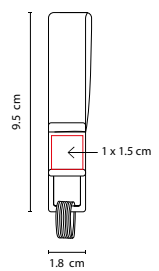

LLAVERO SVART

Material: Curpiel / Metal
 Medida: 3 x 9 cm
 Área de Impresión: 1.4 x 2.5 cm
 Técnica de Impresión: Serigrafía
 Colores: Negro

Incluye caja individual.

■ M 3100

LLAVERO ARUM

Material: Curpiel / Metal
 Medida: 1.8 x 9.5 cm
 Área de Impresión: 1 x 1.5 cm
 Técnica de Impresión: Láser
 Colores: Negro