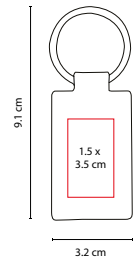

A

■ M 3400

LLAVERO MINDEL

Material: Curpiel / Metal
Medida: 4.1 x 9.4 cm

Área de Impresión: 2 x 2.5 cm

Técnica de Impresión: Láser / Serigrafía / Termograbado

Colores: A/N/R

■ ■ Colores GTM: A/N/R

R

N

Incluye caja individual.

R

■ M 3450

LLAVERO BURU

Material: Curpiel / Metal
Medida: 3.2 x 9.1 cm

Área de Impresión: 1.5 x 3.5 cm

Técnica de Impresión: Láser / Serigrafía / Termograbado

Colores: A/N/R

A

N

Incluye caja individual.