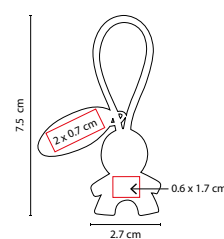

Material: Metal
 Medida: 3 x 8 cm
 Área de Impresión: 2 cm Diámetro
 Técnica de Impresión: Láser
 Colores: Negro

Incluye 2 arillos y estuche especial.

■ **M 2020**

LLAVERO CASA **RUMA**

Material: Curpiel / Metal
 Medida: 4.4 x 7.5 cm
 Área de Impresión: 2.5 x 1.5 cm
 Técnica de Impresión: Láser
 Colores: Negro
 Colores GTM: Negro

Incluye caja individual.

■ M 2050

LLAVERO PUERQUITO CON PLACA

Material: Hule / Metal
 Medida: 2.5 x 7 cm Llavero /
 3 x 1.4 cm Placa
 Área de Impresión: 1 x 0.5 cm Llavero /
 2 x 0.7 cm Placa
 Técnica de Impresión: Láser / Pantógrafo
 Colores: Negro

Incluye placa metálica para grabado y caja individual.

■ M 2060

LLAVERO CASA CON PLACA

Material: Hule / Metal
 Medida: 2.8 x 7 cm Llavero /
 3 x 1.4 cm Placa
 Área de Impresión: 1.2 x 1.5 cm Llavero /
 2 x 0.7 cm Placa
 Técnica de Impresión: Láser / Pantógrafo
 Colores: Negro

Incluye placa metálica para grabado y caja individual.

■ M 2070

LLAVERO PERSONA CON PLACA

Material: Hule / Metal
 Medida: 2.7 x 7.5 cm Llavero /
 3 x 1.4 cm Placa
 Área de Impresión: 0.6 x 1.7 cm Llavero /
 2 x 0.7 cm Placa
 Técnica de Impresión: Láser / Pantógrafo
 Colores: Negro