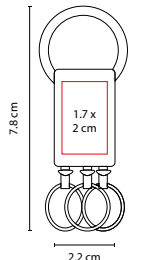

Incluye 3 arillos y caja individual.