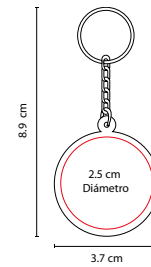

■ PRO 016

LLAVERO FLEXÓMETRO CAMIÓN

Material: Plástico
Medida: 5.5 x 4 cm
Área de Impresión: 2.7 x 1.9 cm
Técnica de Impresión: Serigrafía
Colores: Blanco

■ ■ Colores GTM: Blanco

Cinta metálica de 1 m.

■ PRO 005

LLAVERO FLEXÓMETRO WHEEL

Material: Plástico
Medida: 5.3 x 10.4 cm
Área de Impresión: 2.9 cm Diámetro
Técnica de Impresión: Goteado en Resina
Colores: A/N/R

■ K 100

LLAVERO ANTI-STRESS

Material: PU
Medida: 3.7 x 8.9 cm
Área de Impresión: 2.5 cm Diámetro
Técnica de Impresión: Tampografía
Colores: A/R/S