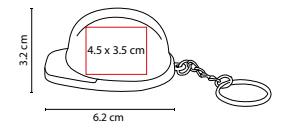

LLAVERO DESTAPADOR CON LUZ **STADIUM**

Material: Plástico
 Medida: 3.8 x 12.2 cm
 Área de Impresión: 2.1 x 2.7 cm
 Técnica de Impresión: Serigrafía
 Colores: A/N/R/V
 ■ Colores GTM: A/N/R/V

Incluye 2 baterías de botón.

■ **DPO 022**

LLAVERO DESTAPADOR **HELMET**

Material: Plástico
 Medida: 6.2 x 3.2 cm
 Área de Impresión: 4.5 x 3.5 cm
 Técnica de Impresión: Serigrafía
 Colores: A/B/R/Y

Llavero con destapador.

R

■ LAM 050