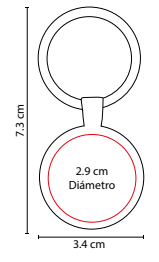

Incluye caja individual.

■ M 6232

LLAVERO **ASTORIA**

Material: Metal

Medida: 2.7 x 6.9 cm

Área de Impresión: 1.9 x 2.9 cm

Técnica de Impresión: Goteado en Resina /

Grabado Espejo

Colores: Plata

Incluye estuche especial.

■ M 3401

LLAVERO VOSTOK

Material: Metal
Medida: 2.9 x 5.5 cm
Área de Impresión: 2.2 x 1.9 cm
Técnica de Impresión: Goteado en Resina
Colores: Plata

■ M 63283

LLAVERO RUBENS

Material: Metal
Medida: 3.4 x 7.3 cm
Área de Impresión: 2.9 cm Diámetro
Técnica de Impresión: Goteado en Resina / Grabado Espejo / Serigrafía
Colores: Plata
Colores GTM: Plata

Incluye caja individual.

■ K 63290