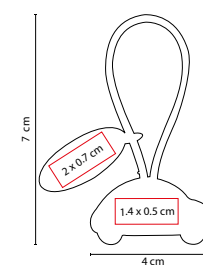

Incluye placa metálica para grabado y caja individual.

■ M 2060

LLAVERO CASA CON PLACA

Material: Hule / Metal
 Medida: 2.8 x 7 cm Llavero /
 3 x 1.4 cm Placa
 Área de Impresión: 1.2 x 1.5 cm Llavero /
 2 x 0.7 cm Placa
 Técnica de Impresión: Láser / Pantógrafo
 Colores: Negro

Incluye placa metálica para grabado y caja individual.

■ M 2070

LLAVERO PERSONA CON PLACA

Material: Hule / Metal
 Medida: 2.7 x 7.5 cm Llavero /
 3 x 1.4 cm Placa
 Área de Impresión: 0.6 x 1.7 cm Llavero /
 2 x 0.7 cm Placa
 Técnica de Impresión: Láser / Pantógrafo
 Colores: Negro

Incluye placa metálica para grabado y caja individual.

■ M 2080

LLAVERO AUTO CON PLACA

Material: Hule / Metal
 Medida: 4 x 7 cm Llavero /
 3 x 1.4 cm Placa
 Área de Impresión: 1.4 x 0.5 cm Llavero /
 2 x 0.7 cm Placa
 Técnica de Impresión: Láser / Pantógrafo
 Colores: Negro