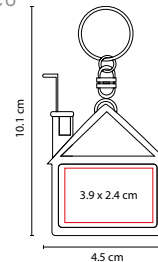

■ K 700

LLAVERO COCHINITO

Material: Plástico
 Medida: 2.4 x 2.5 cm
 Área de Impresión: 1 x 0.8 cm
 Técnica de Impresión: Tampografía
 Colores: A/R/V
 Colores GTM: A/R/V

V

R

■ PRO 002

MINI LLAVERO FLEXÓMETRO

Material: Plástico
 Medida: 3.9 x 10.4 cm
 Área de Impresión: 2.7 x 3.3 cm
 Técnica de Impresión: Serigrafía
 Colores: Blanco
 ■ ■ Colores GTM: Blanco

Cinta metálica de 1 m.

■ PRO 034

LLAVERO FLEXÓMETRO CASITA

Material: Plástico
 Medida: 4.5 x 10.1 cm
 Área de Impresión: 3.9 x 2.4 cm
 Técnica de Impresión: Serigrafía
 Colores: Blanco
 ■ ■ Colores GTM: Blanco

Cinta metálica de 1 m.

N

■ K 650

LLAVERO HESSE

Material: Plástico
 Medida: 3.5 x 3.7 cm
 Área de Impresión: 2.3 cm Diámetro
 Técnica de Impresión: Serigrafía
 Colores: A/N/R