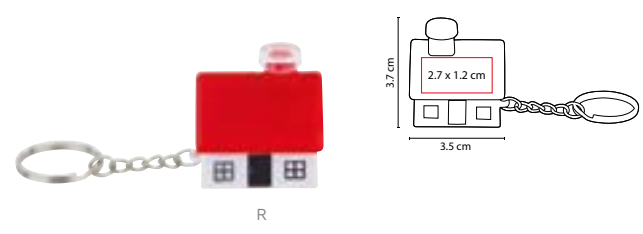

■ **M 2065**

LLAVERO CON LUZ **DASSEL**

Material: Plástico
Medida: 3.5 x 3.7 cm
Área de Impresión: 2.7 x 1.2 cm
Técnica de Impresión: Serigrafía
Colores: A/R

■ **M 2055**

LLAVERO CON LUZ **WILTZ**

Material: Plástico
Medida: 3.4 x 9.2 cm
Área de Impresión: 1.5 x 1 cm
Técnica de Impresión: Serigrafía
Colores: A/G/R

■ **SOC 095**

LLAVERO CON LUZ **SPORT**

Material: Plástico
Medida: 5 x 6 cm
Área de Impresión: 1.5 x 3 cm
Técnica de Impresión: Serigrafía
Colores: Blanco