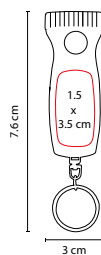

■ **SOC 095**

LLAVERO CON LUZ **SPORT**

Material: Plástico
 Medida: 5 x 6 cm
 Área de Impresión: 1.5 x 3 cm
 Técnica de Impresión: Serigrafía
 Colores: Blanco

Llavero con luz. Incluye batería.

O

■ M 4010

LLAVERO CON LUZ **SENY**

Material: Plástico

Medida: 3 x 7.6 cm

Área de Impresión: 1.5 x 3.5 cm

Técnica de Impresión: Serigrafía / Tampografía

Colores: A/N/O/P/R/V

Colores GTM: A/P/R/V

V

R