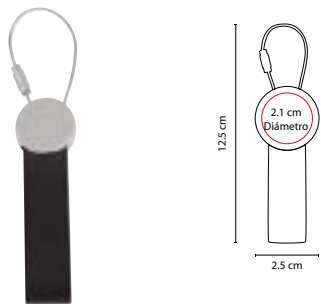

Incluye caja individual.

C

■ M 3550

LLAVERO **BANGKA**

Material: Curpiel
 Medida: 2.2 x 14 cm
 Área de Impresión: 1 x 8.5 cm
 Técnica de Impresión: Serigrafía
 Colores: C/N

N

■ **M 4050**

LLAVERO **SOKAR**

Material: Metal / Curpiel
 Medida: 2.5 x 12.5 cm
 Área de Impresión: 2.1 cm Diámetro
 Técnica de Impresión: Goteado en Resina / Láser
 Colores: Negro

Incluye caja individual.

■ **M 4060**

LLAVERO **NOX**