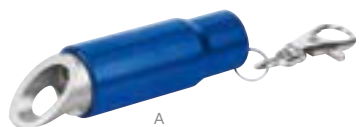

R

■ LAM 050

LÁMPARA DESTAPADOR LEO

Material: Aluminio
Medida: 2 x 7.2 cm

Área de Impresión: 1.5 x 2.7 cm

Técnica de Impresión: Láser / Pantógrafo / Serigrafía

Colores: A/R/S

■ Colores GTM: A/R/S

A

S

3 LEDs. Incluye gancho, destapador, cuña abrelatas y batería de botón.

A

■ DPO 024

LLAVERO TIATU

Material: Aluminio
Medida: 1.4 x 9.5 cm

Área de Impresión: .8 x 6 cm

Técnica de Impresión: Serigrafía

Colores: A/N/R/S

S

N

R

Llavero destapador.