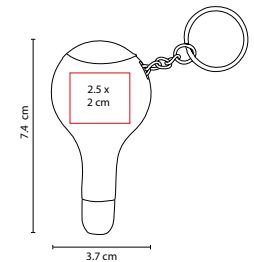

Llavero con luz y 2 puntas para desarmador (cruz y plano). Incluye baterías.