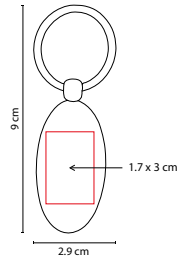

■ M 63288

LLAVERO BIBURY

Material: Metal
 Medida: 3.2 cm Diámetro
 Área de Impresión: 2.3 cm Diámetro
 Técnica de Impresión: Láser
 Colores: Plata

Llavero metálico con tres argollas. Incluye caja individual.

■ M 64104-12

LLAVERO ARGOLLA TRIPLE

Material: Metal
 Medida: 2.2 x 7.8 cm
 Área de Impresión: 1.7 x 2 cm
 Técnica de Impresión: Pantógrafo
 Colores: Plata
 Colores GTM: Plata

Incluye 3 arillos y caja individual.

■ M 63284

LLAVERO DREVO

Material: Madera

Medida: 2.9 x 9 cm

Área de Impresión: 1.7 x 3 cm

Técnica de Impresión: Láser / Serigrafía

Colores: Beige

 Colores GTM: Beige