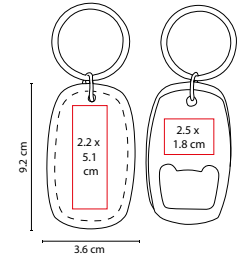

Llavero con destapador. Incluye caja individual.