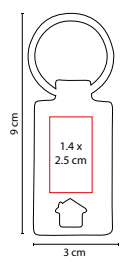

R

N

Incluye caja individual.

R

■ M 3450

LLAVERO BURU

Material: Curpiel / Metal
Medida: 3.2 x 9.1 cm

Área de Impresión: 1.5 x 3.5 cm

LLAVERO SVART

Material: Curpiel / Metal
 Medida: 3 x 9 cm
 Área de Impresión: 1.4 x 2.5 cm
 Técnica de Impresión: Serigrafía
 Colores: Negro

Incluye caja individual.

■ M 3100

LLAVERO ARUM

Material: Curpiel / Metal
 Medida: 1.8 x 9.5 cm
 Área de Impresión: 1 x 1.5 cm
 Técnica de Impresión: Láser
 Colores: Negro