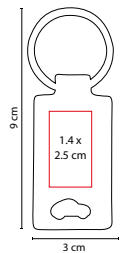

R

N

Incluye caja individual.

R

■ M 3450

LLAVERO BURU

Material: Curpiel / Metal
Medida: 3.2 x 9.1 cm

Área de Impresión: 1.5 x 3.5 cm

LLAVERO SVART

Material: Curpiel / Metal
 Medida: 3 x 9 cm
 Área de Impresión: 1.4 x 2.5 cm
 Técnica de Impresión: Serigrafía
 Colores: Negro

Incluye caja individual.

■ M 3100

LLAVERO ARUM

Material: Curpiel / Metal
 Medida: 1.8 x 9.5 cm
 Área de Impresión: 1 x 1.5 cm
 Técnica de Impresión: Láser
 Colores: Negro