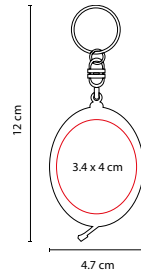

Cinta metálica de 1 m.

■ PRO 005

LLAVERO FLEXÓMETRO WHEEL

Material: Plástico
 Medida: 5.3 x 10.4 cm
 Área de Impresión: 2.9 cm Diámetro
 Técnica de Impresión: Goteado en Resina
 Colores: A/N/R

Cinta flexible de plástico de 1.5 m.

■ K 100

LLAVERO ANTI-STRESS

Material: PU
 Medida: 3.7 x 8.9 cm
 Área de Impresión: 2.5 cm Diámetro
 Técnica de Impresión: Tampografía
 Colores: A/R/S

Llavero con pelota anti-stress.

V

■ PRO 008

LLAVERO FLEXÓMETRO OVALADO

Material: Plástico
Medida: 4.7 x 12 cm

Área de Impresión: 3.4 x 4 cm

Técnica de Impresión: Serigrafía

Colores: AT/RT Translúcidos / B/O/V/Y Sólidos

☒ Colores GTM: AT/RT Translúcidos / B/V Sólidos

Cinta flexible de plástico de 1.5 m.

R

■ PRO 018

LLAVERO FLEXÓMETRO MEASURE

Material: Plástico
Medida: 3.7 x 4 cm

Área de Impresión: 2.5 x 2.5 cm

Técnica de Impresión: Serigrafía

Colores: A/B/R

☒ Colores GTM: A/B/R