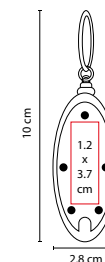

■ K 700

LLAVERO COCHINITO

Material: Plástico
 Medida: 2.4 x 2.5 cm
 Área de Impresión: 1 x 0.8 cm
 Técnica de Impresión: Tampografía
 Colores: A/R/V
 Colores GTM: A/R/V

V

R

■ PRO 002

MINI LLAVERO FLEXÓMETRO

R

■ PRO 018

LLAVERO FLEXÓMETRO MEASURE

Material: Plástico
Medida: 3.7 x 4 cm

Área de Impresión: 2.5 x 2.5 cm

Técnica de Impresión: Serigrafía

Colores: A/B/R

☒ Colores GTM: A/B/R

Material: Plástico

Medida: 3 x 7.6 cm

Área de Impresión: 1.5 x 3.5 cm

Técnica de Impresión: Serigrafía / Tampografía

Colores: A/N/O/P/R/V

Colores GTM: A/P/R/V

V

R

Medida: 2.8 x 10 cm

Área de Impresión: 1.2 x 3.7 cm

Técnica de Impresión: Serigrafía

Colores: A/N/R

N

A

Llavero con luz. Incluye batería.

■ **DPO 020**