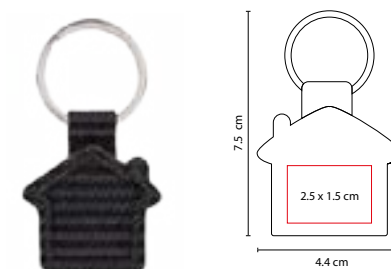

Material: Metal
 Medida: 3 x 8 cm
 Área de Impresión: 2 cm Diámetro
 Técnica de Impresión: Láser
 Colores: Negro

Incluye 2 arillos y estuche especial.

■ **M 2020**

LLAVERO CASA **RUMA**

Material: Curpiel / Metal
 Medida: 4.4 x 7.5 cm
 Área de Impresión: 2.5 x 1.5 cm
 Técnica de Impresión: Láser
 Colores: Negro
 Colores GTM: Negro

Incluye caja individual.

■ M 2050

LLAVERO PUERQUITO CON PLACA

Material: Hule / Metal
 Medida: 2.5 x 7 cm Llavero /
 3 x 1.4 cm Placa
 Área de Impresión: 1 x 0.5 cm Llavero /
 2 x 0.7 cm Placa
 Técnica de Impresión: Láser / Pantógrafo
 Colores: Negro