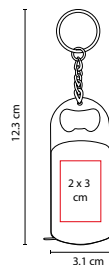

Material: Plástico
Medida: 4.7 x 12 cm

Área de Impresión: 3.4 x 4 cm

Técnica de Impresión: Serigrafía

Colores: AT/RT Translúcidos / B/O/V/Y Sólidos

☒ Colores GTM: AT/RT Translúcidos / B/V Sólidos

Cinta flexible de plástico de 1.5 m.

R

■ PRO 018

LLAVERO FLEXÓMETRO MEASURE

Material: Plástico
Medida: 3.7 x 4 cm

Área de Impresión: 2.5 x 2.5 cm

Técnica de Impresión: Serigrafía

Colores: A/B/R

☒ Colores GTM: A/B/R

Cinta metálica de 1 m.

A

■ DPO 030

LLAVERO DESTAPADOR KINZIG

Material: Plástico
 Medida: 3.1 x 12.3 cm
 Área de Impresión: 2 x 3 cm
 Técnica de Impresión: Serigrafía
 Colores: A/N/R

N

R

Llavero destapador con lámpara de 1 LED. Cinta metálica 1 m.

B

■ M 2010

LLAVERO CON LUZ KAMSAR

Material: Plástico
 Medida: 3 x 6.5 cm
 Área de Impresión: 2 x 4 cm
 Técnica de Impresión: Serigrafía
 Colores: A/B/O/R/V
 Colores GTM: A/B/O/R/V

V

R

A

O