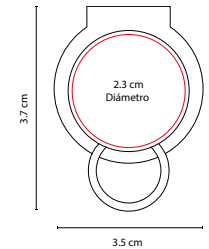

■ K 700

LLAVERO COCHINITO

Material: Plástico
 Medida: 2.4 x 2.5 cm
 Área de Impresión: 1 x 0.8 cm
 Técnica de Impresión: Tampografía
 Colores: A/R/V
 Colores GTM: A/R/V

V

R

■ PRO 002

MINI LLAVERO FLEXÓMETRO

Material: Plástico
 Medida: 3.9 x 10.4 cm
 Área de Impresión: 2.7 x 3.3 cm
 Técnica de Impresión: Serigrafía
 Colores: Blanco
 ■ ■ Colores GTM: Blanco

Cinta metálica de 1 m.

■ PRO 034

LLAVERO FLEXÓMETRO CASITA

Material: Plástico
 Medida: 4.5 x 10.1 cm
 Área de Impresión: 3.9 x 2.4 cm
 Técnica de Impresión: Serigrafía
 Colores: Blanco
 ■ ■ Colores GTM: Blanco

Cinta metálica de 1 m.

N

■ K 650

LLAVERO HESSE

Material: Plástico
 Medida: 3.5 x 3.7 cm
 Área de Impresión: 2.3 cm Diámetro
 Técnica de Impresión: Serigrafía
 Colores: A/N/R

Cinta metálica de 1 m.

■ PRO 005

LLAVERO FLEXÓMETRO WHEEL

Material: Plástico
 Medida: 5.3 x 10.4 cm
 Área de Impresión: 2.9 cm Diámetro
 Técnica de Impresión: Goteado en Resina
 Colores: A/N/R

Cinta flexible de plástico de 1.5 m.