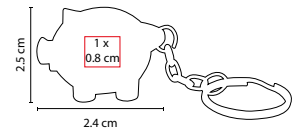

■ K 700

LLAVERO COCHINITO

Material: Plástico
Medida: 2.4 x 2.5 cm
Área de Impresión: 1 x 0.8 cm
Técnica de Impresión: Tampografía
Colores: A/R/V
Colores GTM: A/R/V