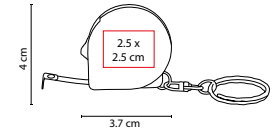

Material: Plástico
Medida: 4.7 x 12 cm

Área de Impresión: 3.4 x 4 cm

Técnica de Impresión: Serigrafía

Colores: AT/RT Translúcidos / B/O/V/Y Sólidos

☒ Colores GTM: AT/RT Translúcidos / B/V Sólidos

Cinta flexible de plástico de 1.5 m.

R

■ PRO 018

LLAVERO FLEXÓMETRO MEASURE

Material: Plástico
Medida: 3.7 x 4 cm

Área de Impresión: 2.5 x 2.5 cm

Técnica de Impresión: Serigrafía

Colores: A/B/R

☒ Colores GTM: A/B/R

Cinta metálica de 1 m.

A

■ DPO 030

LLAVERO DESTAPADOR KINZIG

Material: Plástico
 Medida: 3.1 x 12.3 cm
 Área de Impresión: 2 x 3 cm
 Técnica de Impresión: Serigrafía
 Colores: A/N/R

N

R

Llavero destapador con lámpara de 1 LED. Cinta metálica 1 m.