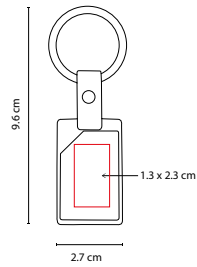

LLAVERO SVART

Material: Curpiel / Metal
 Medida: 3 x 9 cm
 Área de Impresión: 1.4 x 2.5 cm
 Técnica de Impresión: Serigrafía
 Colores: Negro

Incluye caja individual.

■ M 3100

LLAVERO ARUM

Material: Curpiel / Metal
 Medida: 1.8 x 9.5 cm
 Área de Impresión: 1 x 1.5 cm
 Técnica de Impresión: Láser
 Colores: Negro

Incluye 4 arillos y estuche especial.

■ M 63286

LLAVERO ALDAN

Material: Curpiel / Metal
 Medida: 3.5 x 9.8 cm
 Área de Impresión: 1 x 3 cm
 Técnica de Impresión: Láser
 Colores: Negro
 Colores GTM: Negro

Incluye caja individual.

■ M 2085

LLAVERO **GERSOPPA**

Material: Curpiel / Metal
 Medida: 2.7 x 9.6 cm
 Área de Impresión: 1.3 x 2.3 cm
 Técnica de Impresión: Serigrafía
 Colores: Negro
 ■ ■ Colores GTM: Negro