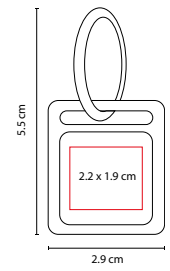

Incluye caja individual.

■ M 6232

LLAVERO **ASTORIA**

Material: Metal

Medida: 2.7 x 6.9 cm

Área de Impresión: 1.9 x 2.9 cm

Técnica de Impresión: Goteado en Resina /

Grabado Espejo

Colores: Plata

Incluye estuche especial.

■ M 3401

LLAVERO VOSTOK

Material: Metal
Medida: 2.9 x 5.5 cm
Área de Impresión: 2.2 x 1.9 cm
Técnica de Impresión: Goteado en Resina
Colores: Plata

■ M 63283

LLAVERO RUBENS

Material: Metal
Medida: 3.4 x 7.3 cm
Área de Impresión: 2.9 cm Diámetro
Técnica de Impresión: Goteado en Resina / Grabado Espejo / Serigrafía
Colores: Plata
Colores GTM: Plata

Incluye caja individual.

■ K 63290