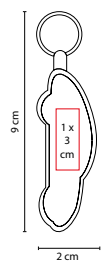

Incluye placa metálica para grabado y caja individual.

■ **M 2075**

LLAVERO **WETAR**

Material: Metal / Curpiel
 Medida: 4.2 x 9.6 cm
 Área de Impresión: 3 x 2.5 cm
 Técnica de Impresión: Láser
 Colores: Negro

Incluye caja individual.

■ **M 2040**

LLAVERO **LOVE**

Material: Hule / Metal
 Medida: 2.2 x 10 cm
 Área de Impresión: 1.5 x 0.8 cm
 Técnica de Impresión: Láser
 Colores: Rojo
 ■ ■ Colores GTM: Rojo

Incluye caja individual.

■ **M 2025**

LLAVERO **AUTO**

Material: Curpiel / Metal
 Medida: 2 x 9 cm
 Área de Impresión: 1 x 3 cm
 Técnica de Impresión: Láser
 Colores: Negro

Incluye caja individual.

■ M 63280

LLAVERO **LABORO**

Material: Metal