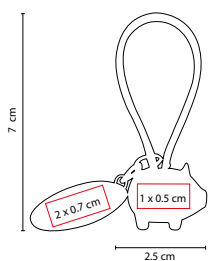

Material: Metal / Curpiel
 Medida: 2.5 x 12.5 cm
 Área de Impresión: 2.1 cm Diámetro
 Técnica de Impresión: Goteado en Resina / Láser
 Colores: Negro

Incluye caja individual.

■ **M 4060**

LLAVERO **NOX**

Material: Metal / Curpiel
 Medida: 2.5 x 12.5 cm
 Área de Impresión: 2.2 x 2.2 cm
 Técnica de Impresión: Goteado en Resina / Láser
 Colores: Negro

Incluye caja individual.

■ **M 3500**

LLAVERO **ARKADI**

Material: Metal
 Medida: 3 x 8 cm
 Área de Impresión: 2 cm Diámetro
 Técnica de Impresión: Láser
 Colores: Negro

Incluye 2 arillos y estuche especial.

■ **M 2020**

LLAVERO CASA **RUMA**

Material: Curpiel / Metal
 Medida: 4.4 x 7.5 cm
 Área de Impresión: 2.5 x 1.5 cm
 Técnica de Impresión: Láser
 Colores: Negro
 Colores GTM: Negro

Incluye caja individual.

■ M 2050

LLAVERO PUERQUITO CON PLACA

Material: Hule / Metal
 Medida: 2.5 x 7 cm Llavero /
 3 x 1.4 cm Placa
 Área de Impresión: 1 x 0.5 cm Llavero /
 2 x 0.7 cm Placa
 Técnica de Impresión: Láser / Pantógrafo
 Colores: Negro