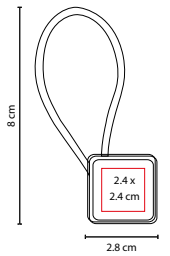

O

V

A

N

Incluye caja individual.