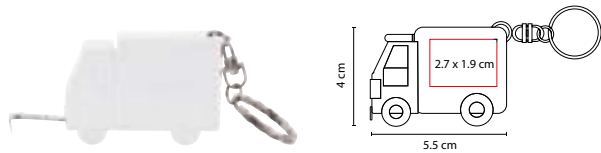

A

R

Sujetador de llaves para bolsa con imán.

■ PRO 016

LLAVERO FLEXÓMETRO CAMIÓN

Material: Plástico
 Medida: 5.5 x 4 cm
 Área de Impresión: 2.7 x 1.9 cm
 Técnica de Impresión: Serigrafía
 Colores: Blanco

■ ■ Colores GTM: Blanco