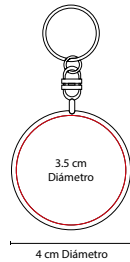

Llavero con luz de 1 LED. Incluye batería.