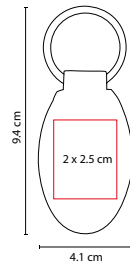

A

■ M 3400

LLAVERO MINDEL

Material: Curpiel / Metal
Medida: 4.1 x 9.4 cm

Área de Impresión: 2 x 2.5 cm

Técnica de Impresión: Láser / Serigrafía / Termograbado

Colores: A/N/R

■ ■ Colores GTM: A/N/R

R

N

Incluye caja individual.

R

■ M 3450

LLAVERO BURU

Material: Curpiel / Metal
Medida: 3.2 x 9.1 cm

Área de Impresión: 1.5 x 3.5 cm