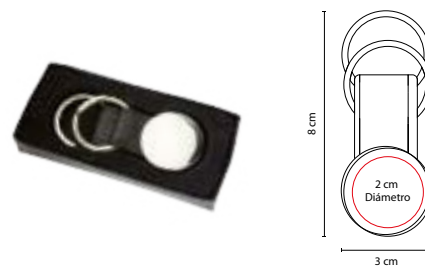

Incluye 2 arillos y estuche especial.