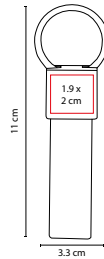

Material: Plástico
Medida: 1.7 x 12.3 cm

Área de Impresión: 1.2 x 2.4 cm

Técnica de Impresión: Serigrafía

Colores: A/B/O/R/V/Y

■ ■ ■ Colores GTM: A/B/O/R/V/Y

R Y A B V

Llavero destapador.

B

Técnica de Impresión: Grabado Espejo / Serigrafía

Colores: Gris

Llavero destapador.

■ DPO 023

LLAVERO DESTAPADOR **PHOENIX**

Material: Curpiel / Metal

Medida: 3.6 x 9.2 cm

Área de Impresión: 2.2 x 5.1 cm Curpiel /

Metal 2.5 x 1.8 cm

Técnica de Impresión: Termograbado / Láser

Colores: Negro

■ ■ Colores GTM: Negro

Llavero con destapador. Incluye caja individual.

N

M 4180

LLAVERO GLASDTONE

Material: Metal / Tela

Medida: 3.3 x 11 cm

Área de Impresión: 1.9 x 2 cm

Técnica de Impresión: Láser en Placa Metálica

Colores: A/N/R/V

A

R

V