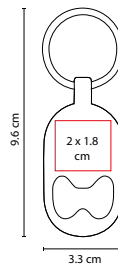

Material: Plástico
Medida: 1.7 x 12.3 cm

Área de Impresión: 1.2 x 2.4 cm

Técnica de Impresión: Serigrafía

Colores: A/B/O/R/V/Y

■ ■ ■ Colores GTM: A/B/O/R/V/Y

R Y A B V

Llavero destapador.

B

■ DPO 012

LLAVERO DESTAPADOR **KLEIN**

Material: Plástico

Medida: 3.3 x 9.1 cm

Área de Impresión: 1.8 x 3.8 cm

Técnica de Impresión: Serigrafía

Colores: A/R Translúcidos / Blanco Sólido

■ ■ Colores GTM: A/R Translúcidos / Blanco Sólido

A

R

Incluye cuña para abrir latas.

■ DPO 050

LLAVERO DESTAPADOR **TELSEN**

Material: Metal

Medida: 3.3 x 9.6 cm

Área de Impresión: 2 x 1.8 cm

Técnica de Impresión: Grabado Espejo / Serigrafía

Colores: Gris

Llavero destapador.

■ DPO 023

LLAVERO DESTAPADOR **PHOENIX**

Material: Curpiel / Metal

Medida: 3.6 x 9.2 cm

Área de Impresión: 2.2 x 5.1 cm Curpiel /