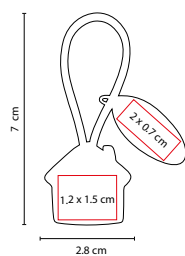

Material: Metal / Curpiel
 Medida: 2.5 x 12.5 cm
 Área de Impresión: 2.1 cm Diámetro
 Técnica de Impresión: Goteado en Resina / Láser
 Colores: Negro

Incluye caja individual.

■ **M 4060**

LLAVERO **NOX**

Material: Metal
 Medida: 3 x 8 cm
 Área de Impresión: 2 cm Diámetro
 Técnica de Impresión: Láser
 Colores: Negro

Incluye 2 arillos y estuche especial.

■ **M 2020**

LLAVERO CASA **RUMA**

Material: Curpiel / Metal
 Medida: 4.4 x 7.5 cm
 Área de Impresión: 2.5 x 1.5 cm
 Técnica de Impresión: Láser
 Colores: Negro
 Colores GTM: Negro

Incluye caja individual.

■ M 2050

LLAVERO PUERQUITO CON PLACA

Material: Hule / Metal
 Medida: 2.5 x 7 cm Llavero /
 3 x 1.4 cm Placa
 Área de Impresión: 1 x 0.5 cm Llavero /
 2 x 0.7 cm Placa
 Técnica de Impresión: Láser / Pantógrafo
 Colores: Negro

Incluye placa metálica para grabado y caja individual.

■ M 2060

LLAVERO CASA CON PLACA

Material: Hule / Metal
 Medida: 2.8 x 7 cm Llavero /
 3 x 1.4 cm Placa
 Área de Impresión: 1.2 x 1.5 cm Llavero /
 2 x 0.7 cm Placa
 Técnica de Impresión: Láser / Pantógrafo
 Colores: Negro