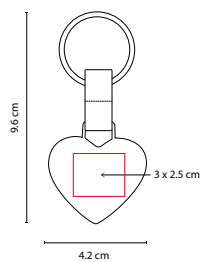

Incluye placa metálica para grabado y caja individual.

■ M 2080

LLAVERO AUTO CON PLACA

Material: Hule / Metal
 Medida: 4 x 7 cm Llavero /
 3 x 1.4 cm Placa
 Área de Impresión: 1.4 x 0.5 cm Llavero /
 2 x 0.7 cm Placa
 Técnica de Impresión: Láser / Pantógrafo
 Colores: Negro

Incluye placa metálica para grabado y caja individual.

■ **M 2075**

LLAVERO **WETAR**

Material: Metal / Curpiel
 Medida: 4.2 x 9.6 cm
 Área de Impresión: 3 x 2.5 cm
 Técnica de Impresión: Láser
 Colores: Negro

Incluye caja individual.

■ **M 2040**

LLAVERO **LOVE**

Material: Hule / Metal
 Medida: 2.2 x 10 cm
 Área de Impresión: 1.5 x 0.8 cm
 Técnica de Impresión: Láser
 Colores: Rojo
 ■ ■ Colores GTM: Rojo

Incluye caja individual.