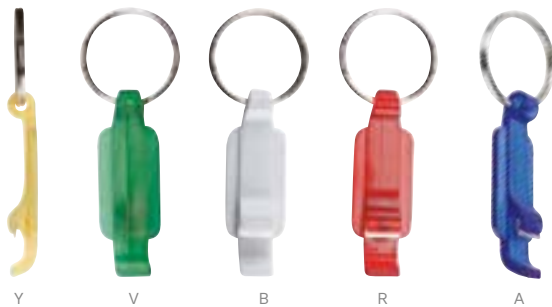

Y V B R A

Llavero destapador.