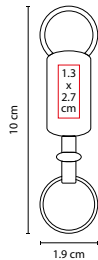

Incluye 2 arillos separables y caja individual.