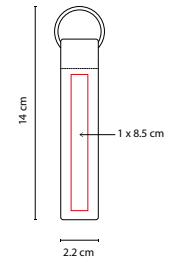

Incluye caja individual.

■ M 2085

LLAVERO **GERSOPPA**

Material: Curpiel / Metal
 Medida: 2.7 x 9.6 cm
 Área de Impresión: 1.3 x 2.3 cm
 Técnica de Impresión: Serigrafía
 Colores: Negro
 ■ ■ Colores GTM: Negro

Incluye caja individual.

C

■ M 3550

LLAVERO **BANGKA**

Material: Curpiel
 Medida: 2.2 x 14 cm
 Área de Impresión: 1 x 8.5 cm
 Técnica de Impresión: Serigrafía
 Colores: C/N

N

■ **M 4050**

LLAVERO **SOKAR**

Material: Metal / Curpiel
 Medida: 2.5 x 12.5 cm
 Área de Impresión: 2.1 cm Diámetro
 Técnica de Impresión: Goteado en Resina / Láser
 Colores: Negro

Incluye caja individual.

■ **M 4060**

LLAVERO **NOX**