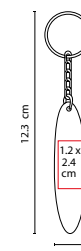

S

N

R

Llavero destapador.

N

■ DPO 001

LLAVERO DESTAPADOR **LANCE**

Material: Plástico
Medida: 2.1 x 9.2 cm

Área de Impresión: 1.5 x 3 cm

Técnica de Impresión: Serigrafía

Colores: A/N/R/V/Y Translúcidos / Blanco Sólido

Y V B R A

Llavero destapador.

O

■ DPO 015

LLAVERO DESTAPADOR **BERMUDA**

Material: Plástico
Medida: 1.7 x 12.3 cm

Área de Impresión: 1.2 x 2.4 cm

Técnica de Impresión: Serigrafía

Colores: A/B/O/R/V/Y

■ ■ ■ Colores GTM: A/B/O/R/V/Y

R Y A B V

Llavero destapador.

B