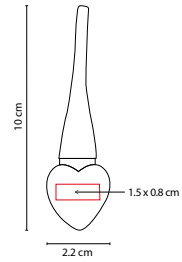

Incluye placa metálica para grabado y caja individual.

■ M 2080

LLAVERO AUTO CON PLACA

Material: Hule / Metal
 Medida: 4 x 7 cm Llavero /
 3 x 1.4 cm Placa
 Área de Impresión: 1.4 x 0.5 cm Llavero /
 2 x 0.7 cm Placa
 Técnica de Impresión: Láser / Pantógrafo
 Colores: Negro

Incluye placa metálica para grabado y caja individual.

■ **M 2075**

LLAVERO **WETAR**

Material: Metal / Curpiel
 Medida: 4.2 x 9.6 cm
 Área de Impresión: 3 x 2.5 cm
 Técnica de Impresión: Láser
 Colores: Negro

Incluye caja individual.

■ **M 2040**

LLAVERO **LOVE**

Material: Hule / Metal
 Medida: 2.2 x 10 cm
 Área de Impresión: 1.5 x 0.8 cm
 Técnica de Impresión: Láser
 Colores: Rojo
 ■ ■ Colores GTM: Rojo

Incluye caja individual.