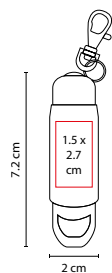

■ **DPO 022**

LLAVERO DESTAPADOR **HELMET**

Material: Plástico
 Medida: 6.2 x 3.2 cm
 Área de Impresión: 4.5 x 3.5 cm
 Técnica de Impresión: Serigrafía
 Colores: A/B/R/Y

Llavero con destapador.

R

■ LAM 050

LÁMPARA DESTAPADOR LEO

Material: Aluminio
Medida: 2 x 7.2 cm

Área de Impresión: 1.5 x 2.7 cm

Técnica de Impresión: Láser / Pantógrafo / Serigrafía

Colores: A/R/S

■ Colores GTM: A/R/S

A

S

3 LEDs. Incluye gancho, destapador, cuña abrelatas y batería de botón.

A

■ DPO 024

LLAVERO TIATU

Material: Aluminio
Medida: 1.4 x 9.5 cm

Área de Impresión: .8 x 6 cm

Técnica de Impresión: Serigrafía

Colores: A/N/R/S

S

N

R

Llavero destapador.

N

■ DPO 001

LLAVERO DESTAPADOR **LANCE**

Material: Plástico
Medida: 2.1 x 9.2 cm