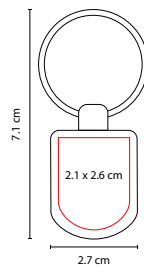

Incluye caja individual.

■ **M 2040**

LLAVERO **LOVE**

Material: Hule / Metal
 Medida: 2.2 x 10 cm
 Área de Impresión: 1.5 x 0.8 cm
 Técnica de Impresión: Láser
 Colores: Rojo
 ■ ■ Colores GTM: Rojo

Incluye caja individual.

■ **M 2025**

LLAVERO **AUTO**

Material: Curpiel / Metal
 Medida: 2 x 9 cm
 Área de Impresión: 1 x 3 cm
 Técnica de Impresión: Láser
 Colores: Negro

Incluye caja individual.

■ M 63280

LLAVERO **LABORO**

Material: Metal

Medida: 2.7 x 7.1 cm

Área de Impresión: 2.1 x 2.6 cm

Técnica de Impresión: Goteado en Resina /

Grabado Espejo / Serigrafía

Colores: Plata

■ ■ Colores GTM: Plata

Incluye caja individual.

■ M 63282

LLAVERO **SQUARE**

Material: Metal

Medida: 2.6 x 7.2 cm

Área de Impresión: 2 x 2.9 cm

Técnica de Impresión: Goteado en Resina /

Grabado Espejo / Serigrafía

Colores: Plata

■ ■ Colores GTM: Plata