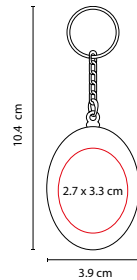

■ K 700

LLAVERO COCHINITO

Material: Plástico
 Medida: 2.4 x 2.5 cm
 Área de Impresión: 1 x 0.8 cm
 Técnica de Impresión: Tampografía
 Colores: A/R/V
 Colores GTM: A/R/V

V

R

■ PRO 002

MINI LLAVERO FLEXÓMETRO

Material: Plástico
 Medida: 3.9 x 10.4 cm
 Área de Impresión: 2.7 x 3.3 cm
 Técnica de Impresión: Serigrafía
 Colores: Blanco
 ■ ■ Colores GTM: Blanco

Cinta metálica de 1 m.

■ PRO 034

LLAVERO FLEXÓMETRO CASITA

Material: Plástico
 Medida: 4.5 x 10.1 cm
 Área de Impresión: 3.9 x 2.4 cm
 Técnica de Impresión: Serigrafía
 Colores: Blanco
 ■ ■ Colores GTM: Blanco

Cinta metálica de 1 m.

N

■ K 650

LLAVERO HESSE

Material: Plástico
 Medida: 3.5 x 3.7 cm
 Área de Impresión: 2.3 cm Diámetro
 Técnica de Impresión: Serigrafía
 Colores: A/N/R

Cinta metálica de 1 m.

■ PRO 005

LLAVERO FLEXÓMETRO WHEEL

Material: Plástico
 Medida: 5.3 x 10.4 cm
 Área de Impresión: 2.9 cm Diámetro
 Técnica de Impresión: Goteado en Resina
 Colores: A/N/R

Cinta flexible de plástico de 1.5 m.