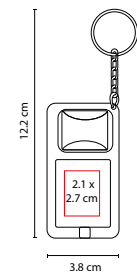

Material: Plástico

Medida: 3 x 7.6 cm

Área de Impresión: 1.5 x 3.5 cm

Técnica de Impresión: Serigrafía / Tampografía

Colores: A/N/O/P/R/V

Colores GTM: A/P/R/V

V

R

Medida: 2.8 x 10 cm

Área de Impresión: 1.2 x 3.7 cm

Técnica de Impresión: Serigrafía

Colores: A/N/R

N

A

Llavero con luz. Incluye batería.

■ **DPO 020**

LLAVERO DESTAPADOR CON LUZ **STADIUM**

Material: Plástico
 Medida: 3.8 x 12.2 cm
 Área de Impresión: 2.1 x 2.7 cm
 Técnica de Impresión: Serigrafía
 Colores: A/N/R/V
 ■ Colores GTM: A/N/R/V

Incluye 2 baterías de botón.

■ **DPO 022**

LLAVERO DESTAPADOR **HELMET**

Material: Plástico
 Medida: 6.2 x 3.2 cm
 Área de Impresión: 4.5 x 3.5 cm
 Técnica de Impresión: Serigrafía
 Colores: A/B/R/Y

Llavero con destapador.

R

■ LAM 050