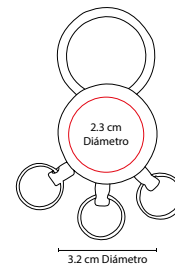

Material: Metal
Medida: 3.4 x 7.3 cm
Área de Impresión: 2.9 cm Diámetro
Técnica de Impresión: Goteado en Resina / Grabado Espejo / Serigrafía
Colores: Plata
Colores GTM: Plata

Incluye caja individual.

■ K 63290

LLAVERO CASA-COCHE

Material: Metal
 Medida: 1.9 x 10 cm
 Área de Impresión: 1.3 x 2.7 cm
 Técnica de Impresión: Pantógrafo
 Colores: Plata
 Colores GTM: Plata

Incluye 2 arillos separables y caja individual.

■ M 63288

LLAVERO BIBURY

Material: Metal
 Medida: 3.2 cm Diámetro
 Área de Impresión: 2.3 cm Diámetro
 Técnica de Impresión: Láser
 Colores: Plata

Llavero metálico con tres argollas. Incluye caja individual.