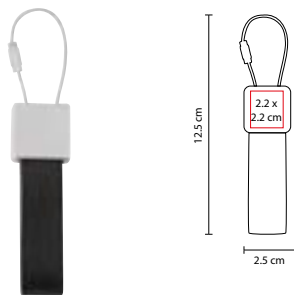

Incluye caja individual.