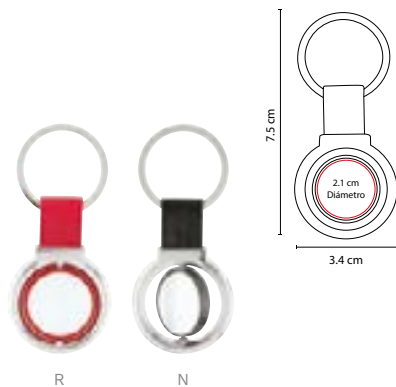

■ M 2035

LLAVERO **LEGACY**

Material: Curpiel / Metal

Medida: 3 x 8.5 cm

Área de Impresión: 2 x 1.5 cm

Técnica de Impresión: Láser / Pantógrafo

Colores: Negro

■ ■ Colores GTM: Negro