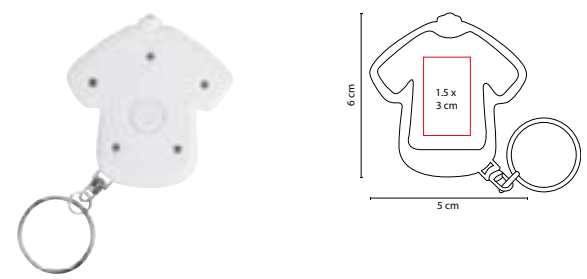

■ **M 2065**

LLAVERO CON LUZ **DASSEL**

Material: Plástico
Medida: 3.5 x 3.7 cm
Área de Impresión: 2.7 x 1.2 cm
Técnica de Impresión: Serigrafía
Colores: A/R

■ **M 2055**

LLAVERO CON LUZ **WILTZ**

Material: Plástico
Medida: 3.4 x 9.2 cm
Área de Impresión: 1.5 x 1 cm
Técnica de Impresión: Serigrafía
Colores: A/G/R

■ **SOC 095**

LLAVERO CON LUZ **SPORT**

Material: Plástico
Medida: 5 x 6 cm
Área de Impresión: 1.5 x 3 cm
Técnica de Impresión: Serigrafía
Colores: Blanco