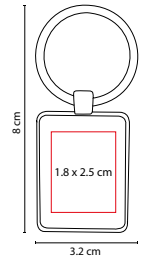

■ M 63284

LLAVERO DREVO

Material: Madera

Medida: 2.9 x 9 cm

Área de Impresión: 1.7 x 3 cm

Técnica de Impresión: Láser / Serigrafía

Colores: Beige

 Colores GTM: Beige

Incluye caja individual.

■ M 63285

LLAVERO LÍBANO

Material: Madera / Metal

Medida: 3.2 x 8 cm

Área de Impresión: 1.8 x 2.5 cm

Técnica de Impresión: Láser / Serigrafía

Colores: Beige