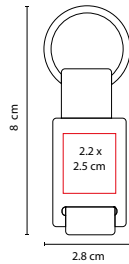

LLAVERO **DARINI**

Material: Metal

Medida: 3.4 x 7.5 cm

Área de Impresión: 2.1 cm Diámetro

Técnica de Impresión: Goteado en Resina / Láser

Colores: A/N/R

■ ■ Colores GTM: A/N/R

R

LLAVERO CASPIO

Material: Metal / Tela

Medida: 2.8 x 8 cm

Área de Impresión: 2.2 x 2.5 cm

Técnica de Impresión: Pantógrafo / Serigrafía

Colores: A/N/R/V/Y

Colores GTM: A/N/R/V/Y

A

N

R

V

Incluye caja individual.

■ M 2108

LLAVERO VOLGA

Material: Hule / Metal

Medida: 2.8 x 8 cm