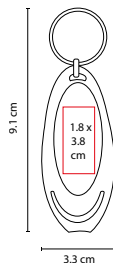

Material: Plástico

Medida: 3 x 7.6 cm

Área de Impresión: 1.5 x 3.5 cm

Técnica de Impresión: Serigrafía / Tampografía

Colores: A/N/O/P/R/V

Colores GTM: A/P/R/V

V

R

Material: Plástico
Medida: 1.7 x 12.3 cm

Área de Impresión: 1.2 x 2.4 cm

Técnica de Impresión: Serigrafía

Colores: A/B/O/R/V/Y

■ ■ ■ Colores GTM: A/B/O/R/V/Y

R Y A B V

Llavero destapador.

B

■ DPO 012

LLAVERO DESTAPADOR **KLEIN**

Material: Plástico

Medida: 3.3 x 9.1 cm

Área de Impresión: 1.8 x 3.8 cm

Técnica de Impresión: Serigrafía

Colores: A/R Translúcidos / Blanco Sólido

■ ■ Colores GTM: A/R Translúcidos / Blanco Sólido

A

R

Incluye cuña para abrir latas.

■ DPO 050

LLAVERO DESTAPADOR **TELSEN**

Material: Metal

Medida: 3.3 x 9.6 cm

Área de Impresión: 2 x 1.8 cm