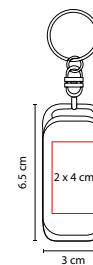

■ DPO 030

LLAVERO DESTAPADOR KINZIG

Material: Plástico
Medida: 3.1 x 12.3 cm
Área de Impresión: 2 x 3 cm
Técnica de Impresión: Serigrafía
Colores: A/N/R

Llavero destapador con lámpara de 1 LED. Cinta metálica 1 m.

■ M 2010

LLAVERO CON LUZ KAMSAR

Material: Plástico
Medida: 3 x 6.5 cm
Área de Impresión: 2 x 4 cm
Técnica de Impresión: Serigrafía
Colores: A/B/O/R/V
Colores GTM: A/B/O/R/V

A

Llavero con luz de 1 LED. Incluye batería.