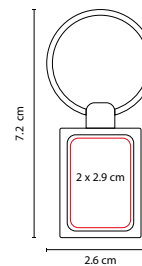

Medida: 2.7 x 7.1 cm

Área de Impresión: 2.1 x 2.6 cm

Técnica de Impresión: Goteado en Resina /

Grabado Espejo / Serigrafía

Colores: Plata

■ ■ Colores GTM: Plata

Incluye caja individual.

■ M 63282

LLAVERO **SQUARE**

Material: Metal

Medida: 2.6 x 7.2 cm

Área de Impresión: 2 x 2.9 cm

Técnica de Impresión: Goteado en Resina /

Grabado Espejo / Serigrafía

Colores: Plata

■ ■ Colores GTM: Plata

Incluye caja individual.

■ M 6232

LLAVERO **ASTORIA**

Material: Metal

Medida: 2.7 x 6.9 cm

Área de Impresión: 1.9 x 2.9 cm

Técnica de Impresión: Goteado en Resina /

Grabado Espejo