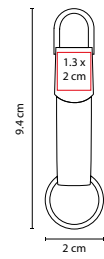

N

M 4180

LLAVERO GLASDTONE

Material: Metal / Tela

Medida: 3.3 x 11 cm

Área de Impresión: 1.9 x 2 cm

Técnica de Impresión: Láser en Placa Metálica

Colores: A/N/R/V

A

R

V

Incluye caja individual.

R

M 3000

LLAVERO ASIS

Material: Curpiel / Metal

Medida: 2 x 9.4 cm

Área de Impresión: 1.3 x 2 cm

Técnica de Impresión: Láser

Colores: A/C/N/R

Colores GTM: A/N/R

N

A

C

Llavero con gancho. Incluye caja individual.