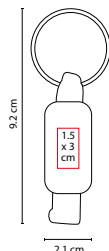

Y V B R A

Llavero destapador.