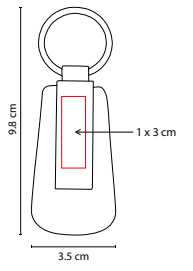

Incluye caja individual.