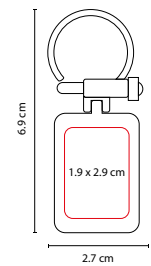

■ M 6232

LLAVERO **ASTORIA**

Material: Metal

Medida: 2.7 x 6.9 cm

Área de Impresión: 1.9 x 2.9 cm

Técnica de Impresión: Goteado en Resina /

Grabado Espejo

Colores: Plata