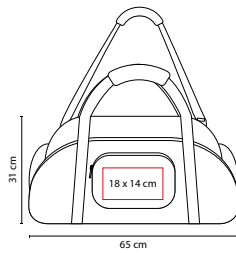

Medida: 51 x 34 x 22 cm

Área de Impresión: 23 x 13 cm

Técnica de Impresión: Bordado / Serigrafía

Colores: A/O/R/V

■ Colores GTM: A/R/V

R

O

V

Bolsa principal y frontal. 2 Compartimentos laterales. Incluye asa para colgar en hombros.

V

■ **SIN 306**

MALETA MARRAKECH

Material: 100% Algodón

Medida: 45 x 25 x 15.5 cm

Área de Impresión: 30 x 9 cm

Técnica de Impresión: Bordado / Serigrafía

Material: Poliéster
 Medida: 65 x 31 x 25 cm
 Área de Impresión: 18 x 14 cm
 Técnica de Impresión: Bordado / Serigrafía
 Colores: A/R
 ■ Colores GTM: A/R

A

Bolsa principal, frontal y 2 laterales. Incluye asa para colgar en hombros.

■ SIN 168

MALETA TABUSH

Material: Poliéster
 Medida: 49 x 29.5 x 15 cm
 Área de Impresión: 16 x 10 cm
 Técnica de Impresión: Bordado / Serigrafía
 Colores: A/G/R
 ■ Colores GTM: A/R

A

R

Bolsa principal, frontal y 1 compartimento lateral de malla. Incluye asa para colgar en hombros.