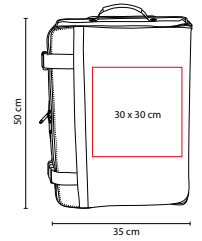

■ SIN 917

MALETA BUZZARD

Material: Canvas
 Medida: 48.5 x 28 x 17 cm
 Área de Impresión: 13 x 15 cm
 Técnica de Impresión: Bordado / Serigrafía
 Colores: Café

Incluye correa para colgar en hombros.

tossh

■ **SIN 930**

MALETA DIVE

Material: Poliéster
Medida: 42 x 33 x 17 cm

Área de Impresión: 4 x 2.5 cm

Técnica de Impresión: Láser en Placa Metálica
Colores: Negro

PLACA
REMOVIBLE

Porta laptop trolley. Bolsa principal y frontal. Compartimento para laptop y organizador de documentos. Separador interior removible. Incluye identificador de maleta en parte posterior, correa ajustable y placa metálica removible para fácil grabado. Incluye asa para colgar en hombros.

tossh

■ **SIN 094**

MALETA BIFROST

Material: Poliéster
Medida: 35 x 50 x 22 cm

Área de Impresión: 30 x 30 cm

Técnica de Impresión: Bordado / Serigrafía
Colores: Negro

Maleta trolley 2 ruedas. Incluye 2 compartimentos internos con cierre. Maleta plegable.

tossh

■ SIN 952

MALETA RAINIER

Material: Estireno / Poliéster

Medida: 34 x 50 x 20 cm

Área de Impresión: 4 x 2.5 cm

Técnica de Impresión: Láser en Placa Metálica

Colores: Negro