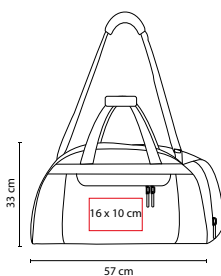

A

■ SIN 333

MALETA PACIFIC ISLAND

Material: Poliéster / Malla

Medida: 50 x 34 x 23.5 cm

Área de Impresión: 20 x 11 cm

Técnica de Impresión: Bordado / Serigrafía

Colores: A/R

■ ■ Colores GTM: A/R

R

Bolsa principal, frontal y 2 compartimentos laterales. Incluye asa para colgar en hombros.

■ **SIN 300**

MALETA **BLOMSBURY**

Material: Poliéster
 Medida: 57 x 33 x 27 cm
 Área de Impresión: 16 x 10 cm
 Técnica de Impresión: Bordado / Serigrafía
 Colores: Negro con Plata

Bolsa principal, frontal y lateral. Incluye asa para colgar en hombros.

R

■ **SIN 093**

MALETA **ASGARD**

Material: Poliéster
 Medida: 53 x 37 x 27 cm
 Área de Impresión: 29 x 10 cm
 Técnica de Impresión: Bordado / Serigrafía
 Colores: A/R

A

Bolsa principal y frontal. Compartimento para zapatos y bolsa lateral. Incluye asa para colgar en hombros.

tossh

■ **SIN 932**

MALETA GALICIA

Material: Poliéster

Medida: 54 x 30 x 18 cm

Área de Impresión: 11 x 8 cm