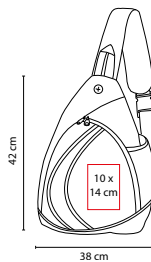

SIN 038

MOCHILA EUROPE

Material: Poliéster

Medida: 38 x 42 x 13 cm

Área de Impresión: 12 x 12 cm

Técnica de Impresión: Bordado / Serigrafía

Colores: A/M/O/R/V/Y

Colores GTM: A/O/R/V/Y

MOCHILA ANTARA

Material: Poliéster

Medida: 38 x 42 x 18 cm

Área de Impresión: 10 x 14 cm

Técnica de Impresión: Bordado / Serigrafía

Colores: A/O/R/S/V

■ ■ Colores GTM: A/O/R/S/V

Aditamento especial para audífonos. Bolsa para celular.

A

■ SIN 922

MOCHILA DOBRICH

Material: Poliéster

Medida: 33 x 40 x 8 cm

Área de Impresión: 10 x 5.5 cm

Técnica de Impresión: Serigrafía

Colores: A/N/O/R/V