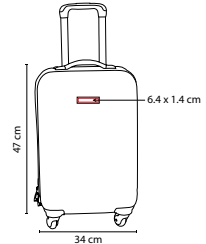

Medida: 50 x 42 x 28 cm

Área de Impresión: 13 x 13 cm

Técnica de Impresión: Bordado / Serigrafía

Colores: Café

Bolsa principal y compartimento para zapatos.

tossh

■ **SIN 150**

MALETA CADDY

Material: Poliéster
 Medida: 48 x 35 x 27 cm
 Área de Impresión: 27 x 8 cm
 Técnica de Impresión: Bordado / Serigrafía
 Colores: Negro

Bolsa principal y compartimento para zapatos. Incluye identificador de maletas.

■ **SIN 905**

MALETA VENECIA

Material: Estireno / Poliéster
 Medida: 34 x 47 x 22 cm
 Área de Impresión: 6.4 x 1.4 cm
 Técnica de Impresión: Láser en Placa Metálica
 Colores: Plata

PLACA REMOVIBLE

Maleta trolley 4 ruedas. Incluye 4 compartimentos interiores, placa metálica removible para fácil grabado y candado de seguridad combinación 3 dígitos.

■ SIN 710

MALETA SIERRA NEVADA

Material: Poliéster
 Medida: 62 x 30 x 30 cm
 Área de Impresión: 30 x 5 cm
 Técnica de Impresión: Bordado / Serigrafía
 Colores: Negro con Plata

Maleta trolley con bolsa principal y frontal. Incluye asa para colgar en hombros.