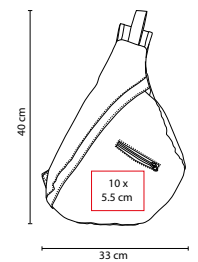

SIN 038

MOCHILA EUROPE

Material: Poliéster

Medida: 38 x 42 x 13 cm

Área de Impresión: 12 x 12 cm

Técnica de Impresión: Bordado / Serigrafía

Colores: A/M/O/R/V/Y

Colores GTM: A/O/R/V/Y

MOCHILA ANTARA

Material: Poliéster

Medida: 38 x 42 x 18 cm

Área de Impresión: 10 x 14 cm

Técnica de Impresión: Bordado / Serigrafía

Colores: A/O/R/S/V

■ ■ Colores GTM: A/O/R/S/V

Aditamento especial para audífonos. Bolsa para celular.

A

■ SIN 922

MOCHILA DOBRICH

Material: Poliéster

Medida: 33 x 40 x 8 cm

Área de Impresión: 10 x 5.5 cm

Técnica de Impresión: Serigrafía

Colores: A/N/O/R/V

■ ■ Colores GTM: A/R/V

Bolsa principal y frontal.

V

SIN 098

MOCHILA AUNAT

Material: Poliéster
Medida: 28 x 39 cm

Área de Impresión: 11 x 11 cm

Técnica de Impresión: Bordado / Serigrafía
Colores: A/N/O/R/V