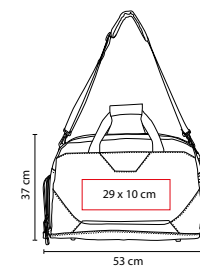

A

■ SIN 333

MALETA PACIFIC ISLAND

Material: Poliéster / Malla

Medida: 50 x 34 x 23.5 cm

Área de Impresión: 20 x 11 cm

Técnica de Impresión: Bordado / Serigrafía

Colores: A/R

■ ■ Colores GTM: A/R

R

Bolsa principal, frontal y 2 compartimentos laterales. Incluye asa para colgar en hombros.

■ **SIN 300**

MALETA **BLOMSBURY**

Material: Poliéster
 Medida: 57 x 33 x 27 cm
 Área de Impresión: 16 x 10 cm
 Técnica de Impresión: Bordado / Serigrafía
 Colores: Negro con Plata

Bolsa principal, frontal y lateral. Incluye asa para colgar en hombros.

R

■ **SIN 093**

MALETA **ASGARD**

Material: Poliéster
 Medida: 53 x 37 x 27 cm
 Área de Impresión: 29 x 10 cm
 Técnica de Impresión: Bordado / Serigrafía
 Colores: A/R

A

Bolsa principal y frontal. Compartimento para zapatos y bolsa lateral. Incluye asa para colgar en hombros.

tossh

■ **SIN 932**

MALETA GALICIA

Material: Poliéster

Medida: 54 x 30 x 18 cm

Área de Impresión: 11 x 8 cm