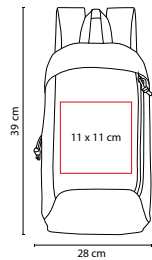

MOCHILA ANTARA

Material: Poliéster

Medida: 38 x 42 x 18 cm

Área de Impresión: 10 x 14 cm

Técnica de Impresión: Bordado / Serigrafía

Colores: A/O/R/S/V

■ ■ Colores GTM: A/O/R/S/V

Aditamento especial para audífonos. Bolsa para celular.

A

■ SIN 922

MOCHILA DOBRICH

Material: Poliéster

Medida: 33 x 40 x 8 cm

Área de Impresión: 10 x 5.5 cm

Técnica de Impresión: Serigrafía

Colores: A/N/O/R/V

■ ■ Colores GTM: A/R/V

Bolsa principal y frontal.

V

SIN 098

MOCHILA AUNAT

Material: Poliéster
Medida: 28 x 39 cm

Área de Impresión: 11 x 11 cm

Técnica de Impresión: Bordado / Serigrafía
Colores: A/N/O/R/V

Material: Non Woven
Medida: 29 x 40 x 10 cm
Área de Impresión: 12 x 8 cm
Técnica de Impresión: Serigrafía
Colores: A/N/O/R

A

N

O

Bolsa principal y frontal.

A

■ SIN 079

MOCHILA ALSHAIN