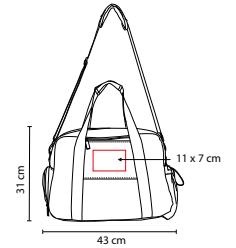

■ SIN 168

MALETA TABUSH

Material: Poliéster
 Medida: 49 x 29.5 x 15 cm
 Área de Impresión: 16 x 10 cm
 Técnica de Impresión: Bordado / Serigrafía
 Colores: A/G/R
 ■ Colores GTM: A/R

A

R

Bolsa principal, frontal y 1 compartimento lateral de malla. Incluye asa para colgar en hombros.

tossh

■ SIN 187

MALETA IRVIN

Material: Poliéster

Medida: 59 x 40 x 25 cm

Área de Impresión: 15 x 13 cm

Técnica de Impresión: Bordado / Serigrafía

Colores: Gris Oxford

Bolsa principal. Dos bolsas frontales. Una bolsa trasera. Compartimento lateral para zapatos. Incluye asa para colgar en hombros.

G

tossh

■ SIN 106

MALETA VARSOVIA

Material: Poliéster

Medida: 43 x 31 x 16 cm

Área de Impresión: 11 x 7 cm

Técnica de Impresión: Bordado

Colores: G/N

N

Bolsa frontal con cierre. Compartimento para zapatos y bolsa lateral. Bolsa interna con cierre. Incluye asa para colgar en hombros.