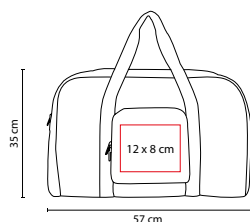

MOCHILA BURUM

Material: Poliéster
 Medida: 26.5 x 42 x 10 cm
 Área de Impresión: 12 x 12 cm
 Técnica de Impresión: Bordado / Serigrafía
 Colores: A/N/R

R

A

Bolsa principal y frontal con cierre. Bolsa frontal con organizador.
 2 Bolsas laterales de malla.

0

■ SIN 139

MALETA ODIEL

Material: Poliéster

Medida: 62 x 34 x 23 cm

Área de Impresión: 30 x 12 cm

Técnica de Impresión: Bordado / Serigrafía

Colores: A/O/R/S/V/Y

Material: Poliéster
 Medida: 22 x 22 cm Cerrada /
 57 x 35 x 21 cm Abierta
 Área de Impresión: 12 x 8 cm Cerrada /
 12 x 8 cm Abierta
 Técnica de Impresión: Serigrafía
 Colores: A/O/R/V

Maleta mágica plegable. Bolsa principal y frontal.

V

R

O

S

■ SIN 503

MALETA MORGAN

Material: Poliéster / Malla
 Medida: 51 x 28 x 24.5 cm
 Área de Impresión: 24 x 11 cm
 Técnica de Impresión: Bordado / Serigrafía
 Colores: A/O/R/S
 Colores GTM: A/R/S

A