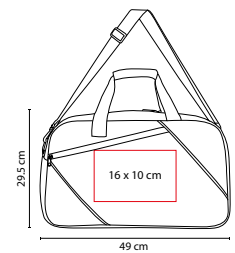

Bolsa principal y frontal. 2 Compartimentos laterales. Incluye asa para colgar en hombros.

V

■ **SIN 306**

MALETA MARRAKECH

Material: 100% Algodón

Medida: 45 x 25 x 15.5 cm

Área de Impresión: 30 x 9 cm

Técnica de Impresión: Bordado / Serigrafía

Material: Poliéster
 Medida: 65 x 31 x 25 cm
 Área de Impresión: 18 x 14 cm
 Técnica de Impresión: Bordado / Serigrafía
 Colores: A/R
 ■ Colores GTM: A/R

A

Bolsa principal, frontal y 2 laterales. Incluye asa para colgar en hombros.

■ SIN 168

MALETA TABUSH

Material: Poliéster
 Medida: 49 x 29.5 x 15 cm
 Área de Impresión: 16 x 10 cm
 Técnica de Impresión: Bordado / Serigrafía
 Colores: A/G/R
 ■ Colores GTM: A/R

A

R

Bolsa principal, frontal y 1 compartimento lateral de malla. Incluye asa para colgar en hombros.

tossh

■ SIN 187

MALETA IRVIN

Material: Poliéster

Medida: 59 x 40 x 25 cm

Área de Impresión: 15 x 13 cm

Técnica de Impresión: Bordado / Serigrafía

Colores: Gris Oxford