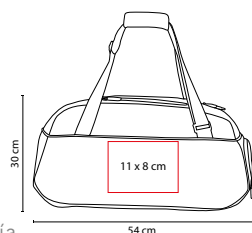

■ **SIN 932**

MALETA GALICIA

Material: Poliéster

Medida: 54 x 30 x 18 cm

Área de Impresión: 11 x 8 cm

Técnica de Impresión: Bordado / Serigrafía

Colores: Gris

Bolsa principal con dos compartimentos internos. 2 Bolsas frontales. Compartimento lateral para zapatos. Asa de manos ajustable con función doble para colgar en hombros.