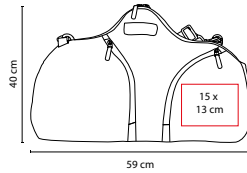

Material: Poliéster
 Medida: 65 x 31 x 25 cm
 Área de Impresión: 18 x 14 cm
 Técnica de Impresión: Bordado / Serigrafía
 Colores: A/R
 ■ Colores GTM: A/R

A

Bolsa principal, frontal y 2 laterales. Incluye asa para colgar en hombros.

■ SIN 168

MALETA TABUSH

Material: Poliéster
 Medida: 49 x 29.5 x 15 cm
 Área de Impresión: 16 x 10 cm
 Técnica de Impresión: Bordado / Serigrafía
 Colores: A/G/R
 ■ Colores GTM: A/R

A

R

Bolsa principal, frontal y 1 compartimento lateral de malla. Incluye asa para colgar en hombros.

tossh

■ SIN 187

MALETA IRVIN

Material: Poliéster

Medida: 59 x 40 x 25 cm

Área de Impresión: 15 x 13 cm

Técnica de Impresión: Bordado / Serigrafía

Colores: Gris Oxford

Bolsa principal. Dos bolsas frontales. Una bolsa trasera. Compartimento lateral para zapatos. Incluye asa para colgar en hombros.

G

tossh

■ SIN 106

MALETA VARSOVIA

Material: Poliéster

Medida: 43 x 31 x 16 cm