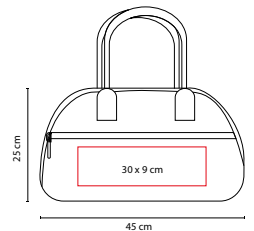

R

O

A

C

Bolsa principal y frontal.