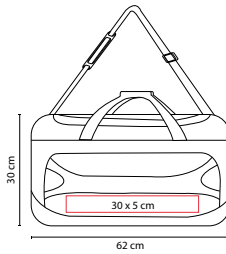

Material: Poliéster
 Medida: 48 x 35 x 27 cm
 Área de Impresión: 27 x 8 cm
 Técnica de Impresión: Bordado / Serigrafía
 Colores: Negro

Bolsa principal y compartimento para zapatos. Incluye identificador de maletas.

■ **SIN 905**

MALETA VENECIA

Material: Estireno / Poliéster
 Medida: 34 x 47 x 22 cm
 Área de Impresión: 6.4 x 1.4 cm
 Técnica de Impresión: Láser en Placa Metálica
 Colores: Plata

PLACA REMOVIBLE

Maleta trolley 4 ruedas. Incluye 4 compartimentos interiores, placa metálica removible para fácil grabado y candado de seguridad combinación 3 dígitos.

■ SIN 710

MALETA SIERRA NEVADA

Material: Poliéster
 Medida: 62 x 30 x 30 cm
 Área de Impresión: 30 x 5 cm
 Técnica de Impresión: Bordado / Serigrafía
 Colores: Negro con Plata

Maleta trolley con bolsa principal y frontal. Incluye asa para colgar en hombros.