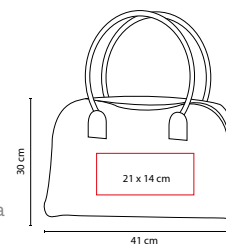

Bolsa principal, frontal y lateral. Incluye asa para colgar en hombros.

R

■ **SIN 093**

MALETA **ASGARD**

Material: Poliéster
 Medida: 53 x 37 x 27 cm
 Área de Impresión: 29 x 10 cm
 Técnica de Impresión: Bordado / Serigrafía
 Colores: A/R

A

Bolsa principal y frontal. Compartimento para zapatos y bolsa lateral. Incluye asa para colgar en hombros.

tossh

■ **SIN 932**

MALETA GALICIA

Material: Poliéster

Medida: 54 x 30 x 18 cm

Área de Impresión: 11 x 8 cm

■ **SIN 184**

MALETA COLOMBO

Material: Poliéster

Medida: 41 x 30 x 14 cm

Área de Impresión: 21 x 14 cm

Técnica de Impresión: Bordado / Serigrafía

Colores: Blanco con Gris

R

tossh

■ **SIN 307**

MALETA ANDINO

Material: Microfibra

Medida: 50 x 33 x 19 cm

Área de Impresión: 27 x 16 cm

Técnica de Impresión: Bordado / Serigrafía

Colores: A/C/R