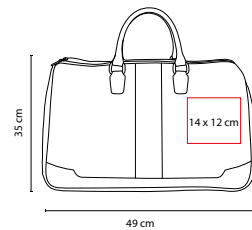

Material: Poliéster
 Medida: 48 x 35 x 27 cm
 Área de Impresión: 27 x 8 cm
 Técnica de Impresión: Bordado / Serigrafía
 Colores: Negro

Bolsa principal y compartimento para zapatos. Incluye identificador de maletas.

■ SIN 710

MALETA SIERRA NEVADA

Material: Poliéster
 Medida: 62 x 30 x 30 cm
 Área de Impresión: 30 x 5 cm
 Técnica de Impresión: Bordado / Serigrafía
 Colores: Negro con Plata

Maleta trolley con bolsa principal y frontal. Incluye asa para colgar en hombros.

tossh® ■ SIN 169

MALETA VARENNA

Material: Poliéster
 Medida: 41 x 37 x 19.5 cm
 Área de Impresión: 14 x 14 cm
 Técnica de Impresión: Bordado / Serigrafía
 Colores: Gris

Maleta Trolley. Bolsa principal con cierre en forro, tirantes elásticos internos para ajustar y compartimento con cierre. Bolsa central con espacio para laptop. Bolsa frontal con organizador de documentos. Parte trasera con compartimento con cierre para ocultar trolley. Incluye asas de mano.

to^{ssh}

■ SIN 068

MALETA FARAH

Material: Curpiel
 Medida: 49 x 35 x 20 cm
 Área de Impresión: 14 x 12 cm
 Técnica de Impresión: Serigrafía
 Colores: Negro

Bolsa principal con cierre interno. Bolsa trasera con cierre. Incluye correa.