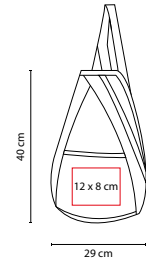

A

■ SIN 922

MOCHILA DOBRICH

Material: Poliéster

Medida: 33 x 40 x 8 cm

Área de Impresión: 10 x 5.5 cm

Técnica de Impresión: Serigrafía

Colores: A/N/O/R/V

■ ■ Colores GTM: A/R/V

Bolsa principal y frontal.

V

SIN 098

MOCHILA AUNAT

Material: Poliéster
Medida: 28 x 39 cm

Área de Impresión: 11 x 11 cm

Técnica de Impresión: Bordado / Serigrafía
Colores: A/N/O/R/V

Material: Non Woven
Medida: 29 x 40 x 10 cm
Área de Impresión: 12 x 8 cm
Técnica de Impresión: Serigrafía
Colores: A/N/O/R

A

N

O

Bolsa principal y frontal.

A

■ SIN 079

MOCHILA ALSHAIN

Material: Poliéster
 Medida: 23 x 42 x 11 cm
 Área de Impresión: 13 x 13 cm
 Técnica de Impresión: Bordado / Serigrafía
 Colores: A/O/R/V

V

R

O

Bolsa principal y frontal. Bolsas laterales de malla.

N

■ SIN 197