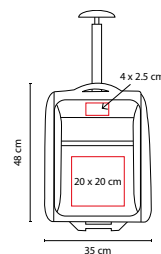

tossh

■ **SIN 094**

MALETA BIFROST

Material: Poliéster
Medida: 35 x 50 x 22 cm

Área de Impresión: 30 x 30 cm

Técnica de Impresión: Bordado / Serigrafía
Colores: Negro

Maleta trolley 2 ruedas. Incluye 2 compartimentos internos con cierre. Maleta plegable.

tossh

■ SIN 952

MALETA RAINIER

Material: Estireno / Poliéster

Medida: 34 x 50 x 20 cm

Área de Impresión: 4 x 2.5 cm

Técnica de Impresión: Láser en Placa Metálica

Colores: Negro

tossh

PLACA
REMOVIBLE

■ **SIN 154**

MALETA IVAR

Material: Poliéster
 Medida: 35 x 48 x 22 cm
 Área de Impresión: 20 x 20 cm Maleta / 4 x 2.5 Placa
 Técnica de Impresión: Bordado / Láser en Placa Metálica
 Colores: Negro
 ■ ■ Colores GTM: Negro