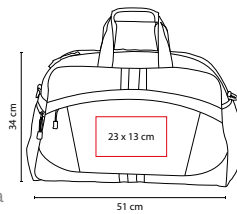

Material: Poliéster
 Medida: 22 x 22 cm Cerrada /
 57 x 35 x 21 cm Abierta
 Área de Impresión: 12 x 8 cm Cerrada /
 12 x 8 cm Abierta
 Técnica de Impresión: Serigrafía
 Colores: A/O/R/V

Maleta mágica plegable. Bolsa principal y frontal.

V

R

O

S

■ SIN 503

MALETA MORGAN

Material: Poliéster / Malla
 Medida: 51 x 28 x 24.5 cm
 Área de Impresión: 24 x 11 cm
 Técnica de Impresión: Bordado / Serigrafía
 Colores: A/O/R/S
 Colores GTM: A/R/S

A

Medida: 51 x 34 x 22 cm

Área de Impresión: 23 x 13 cm

Técnica de Impresión: Bordado / Serigrafía

Colores: A/O/R/V

■ Colores GTM: A/R/V

R

O

V

Bolsa principal y frontal. 2 Compartimentos laterales. Incluye asa para colgar en hombros.

V

■ **SIN 306**

MALETA MARRAKECH

Material: 100% Algodón

Medida: 45 x 25 x 15.5 cm

Área de Impresión: 30 x 9 cm

Técnica de Impresión: Bordado / Serigrafía