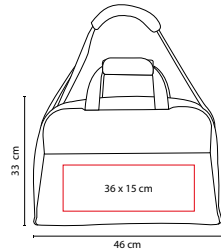

R

to^{ss}h®

■ SIN 052

MALETA MEIRA

Material: Poliéster

Medida: 46 x 33 x 20 cm

Área de Impresión: 36 x 15 cm

Técnica de Impresión: Bordado / Serigrafía

Colores: A/G/R

G

A

Bolsa principal con 2 compartimentos de malla y bolsillo para celular. Bolsa frontal con cierre. Agarradera posterior con broche velcro para colocar en trolley. Incluye asa para colgar en hombros.

A

■ SIN 333

MALETA PACIFIC ISLAND

Material: Poliéster / Malla

Medida: 50 x 34 x 23.5 cm

Área de Impresión: 20 x 11 cm

Técnica de Impresión: Bordado / Serigrafía

Colores: A/R

■ ■ Colores GTM: A/R

R

Bolsa principal, frontal y 2 compartimentos laterales. Incluye asa para colgar en hombros.