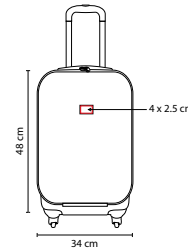

MALETA TROLLEY POLUX
SIN 143

Bolsa frontal con compartimento, aditamento especial
para audifonos, compartimento para resguardo de
tirantes, dos bolsas laterales de red y espacio para
laptop.

tossh

■ **SIN 091**

MALETA DEVONPORT

Material: Estireno / Poliéster

Medida: 34 x 48 x 19 cm

Área de Impresión: 4 x 2.5 cm

Técnica de Impresión: Láser en Placa Metálica

Colores: Negro

Maleta trolley 4 ruedas. Cierre frontal con espacio para laptop y organizador de documentos.
Cierre principal con 2 compartimentos internos.
Placa metálica removible para fácil grabado y candado de seguridad con combinación de 3 dígitos.