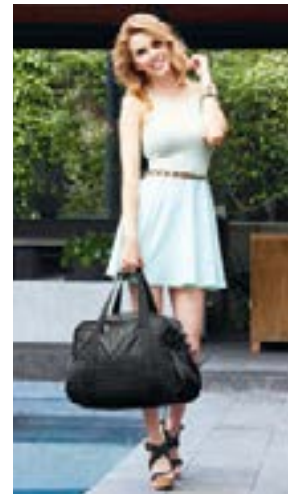

tossh

■ SIN 187

MALETA IRVIN

Material: Poliéster

Medida: 59 x 40 x 25 cm

Área de Impresión: 15 x 13 cm

Técnica de Impresión: Bordado / Serigrafía

Colores: Gris Oxford

G

tossh

■ SIN 106

MALETA VARSOVIA

Material: Poliéster

Medida: 43 x 31 x 16 cm

Área de Impresión: 11 x 7 cm

Técnica de Impresión: Bordado

Colores: G/N

N