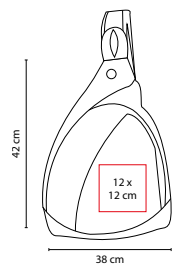

SIN 038

MOCHILA EUROPE

Material: Poliéster

Medida: 38 x 42 x 13 cm

Área de Impresión: 12 x 12 cm

Técnica de Impresión: Bordado / Serigrafía

Colores: A/M/O/R/V/Y

Colores GTM: A/O/R/V/Y

MOCHILA ANTARA

Material: Poliéster

Medida: 38 x 42 x 18 cm

Área de Impresión: 10 x 14 cm

Técnica de Impresión: Bordado / Serigrafía

Colores: A/O/R/S/V

■ ■ Colores GTM: A/O/R/S/V

Aditamento especial para audífonos. Bolsa para celular.

A

■ SIN 922

MOCHILA DOBRICH

Material: Poliéster

Medida: 33 x 40 x 8 cm

Área de Impresión: 10 x 5.5 cm

Técnica de Impresión: Serigrafía

Colores: A/N/O/R/V