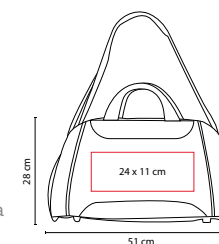

0

■ SIN 139

MALETA ODIEL

Material: Poliéster

Medida: 62 x 34 x 23 cm

Área de Impresión: 30 x 12 cm

Técnica de Impresión: Bordado / Serigrafía

Colores: A/O/R/S/V/Y

Material: Poliéster
 Medida: 22 x 22 cm Cerrada /
 57 x 35 x 21 cm Abierta
 Área de Impresión: 12 x 8 cm Cerrada /
 12 x 8 cm Abierta
 Técnica de Impresión: Serigrafía
 Colores: A/O/R/V

Maleta mágica plegable. Bolsa principal y frontal.

V

R

O

S

■ SIN 503

MALETA MORGAN

Material: Poliéster / Malla
 Medida: 51 x 28 x 24.5 cm
 Área de Impresión: 24 x 11 cm
 Técnica de Impresión: Bordado / Serigrafía
 Colores: A/O/R/S
 Colores GTM: A/R/S

A

Bolsa principal y frontal. 2 Compartimentos laterales. Incluye asa para colgar en hombros.

V

■ **SIN 306**

MALETA MARRAKECH

Material: 100% Algodón

Medida: 45 x 25 x 15.5 cm

Área de Impresión: 30 x 9 cm

Técnica de Impresión: Bordado / Serigrafía