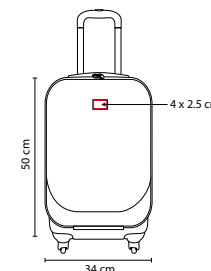

MALETA DIVE

Material: Poliéster
Medida: 42 x 33 x 17 cm

Área de Impresión: 4 x 2.5 cm

Técnica de Impresión: Láser en Placa Metálica
Colores: Negro

PLACA
REMOVIBLE

Porta laptop trolley. Bolsa principal y frontal. Compartimento para laptop y organizador de documentos. Separador interior removible. Incluye identificador de maleta en parte posterior, correa ajustable y placa metálica removible para fácil grabado. Incluye asa para colgar en hombros.

tossh

■ **SIN 094**

MALETA BIFROST

Material: Poliéster
Medida: 35 x 50 x 22 cm

Área de Impresión: 30 x 30 cm

Técnica de Impresión: Bordado / Serigrafía
Colores: Negro

Maleta trolley 2 ruedas. Incluye 2 compartimentos internos con cierre. Maleta plegable.

tossh

■ SIN 952

MALETA RAINIER

Material: Estireno / Poliéster

Medida: 34 x 50 x 20 cm

Área de Impresión: 4 x 2.5 cm

Técnica de Impresión: Láser en Placa Metálica

Colores: Negro

tossh

PLACA
REMOVIBLE

■ **SIN 154**

MALETA IVAR

Material: Poliéster
 Medida: 35 x 48 x 22 cm
 Área de Impresión: 20 x 20 cm Maleta / 4 x 2.5 Placa
 Técnica de Impresión: Bordado / Láser en Placa Metálica
 Colores: Negro
 ■ ■ Colores GTM: Negro