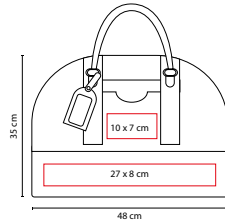

tossh

■ **SIN 307**

MALETA ANDINO

Material: Microfibra

Medida: 50 x 33 x 19 cm

Área de Impresión: 27 x 16 cm

Técnica de Impresión: Bordado / Serigrafía

Colores: A/C/R

Medida: 50 x 42 x 28 cm

Área de Impresión: 13 x 13 cm

Técnica de Impresión: Bordado / Serigrafía

Colores: Café

Bolsa principal y compartimento para zapatos.

tossh

■ **SIN 150**

MALETA CADDY

Material: Poliéster
 Medida: 48 x 35 x 27 cm
 Área de Impresión: 27 x 8 cm
 Técnica de Impresión: Bordado / Serigrafía
 Colores: Negro

Bolsa principal y compartimento para zapatos. Incluye identificador de maletas.