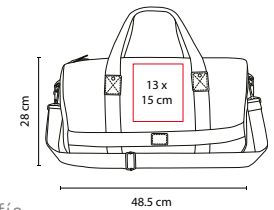

■ SIN 710

MALETA SIERRA NEVADA

Material: Poliéster
 Medida: 62 x 30 x 30 cm
 Área de Impresión: 30 x 5 cm
 Técnica de Impresión: Bordado / Serigrafía
 Colores: Negro con Plata

Maleta trolley con bolsa principal y frontal. Incluye asa para colgar en hombros.

tossh® ■ SIN 169

MALETA VARENNA

Material: Poliéster
 Medida: 41 x 37 x 19.5 cm
 Área de Impresión: 14 x 14 cm
 Técnica de Impresión: Bordado / Serigrafía
 Colores: Gris

Maleta Trolley. Bolsa principal con cierre en forro, tirantes elásticos internos para ajustar y compartimento con cierre. Bolsa central con espacio para laptop. Bolsa frontal con organizador de documentos. Parte trasera con compartimento con cierre para ocultar trolley. Incluye asas de mano.

to^{ssh}

■ SIN 068

MALETA FARAH

Material: Curpiel
 Medida: 49 x 35 x 20 cm
 Área de Impresión: 14 x 12 cm
 Técnica de Impresión: Serigrafía
 Colores: Negro

Bolsa principal con cierre interno. Bolsa trasera con cierre. Incluye correa.

■ SIN 917

MALETA BUZZARD

Material: Canvas
 Medida: 48.5 x 28 x 17 cm
 Área de Impresión: 13 x 15 cm
 Técnica de Impresión: Bordado / Serigrafía
 Colores: Café

Incluye correa para colgar en hombros.

tossh

■ **SIN 930**