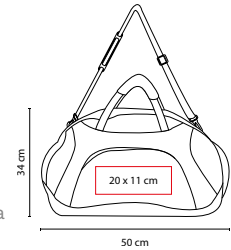

R

to^{ss}h®

■ SIN 052

MALETA MEIRA

Material: Poliéster

Medida: 46 x 33 x 20 cm

Área de Impresión: 36 x 15 cm

Técnica de Impresión: Bordado / Serigrafía

A

■ SIN 333

MALETA PACIFIC ISLAND

Material: Poliéster / Malla

Medida: 50 x 34 x 23.5 cm

Área de Impresión: 20 x 11 cm

Técnica de Impresión: Bordado / Serigrafía

Colores: A/R

■ ■ Colores GTM: A/R

R

Bolsa principal, frontal y 2 compartimentos laterales. Incluye asa para colgar en hombros.

■ **SIN 300**

MALETA **BLOMSBURY**

Material: Poliéster
 Medida: 57 x 33 x 27 cm
 Área de Impresión: 16 x 10 cm
 Técnica de Impresión: Bordado / Serigrafía
 Colores: Negro con Plata

Bolsa principal, frontal y lateral. Incluye asa para colgar en hombros.

R

■ **SIN 093**

MALETA **ASGARD**

Material: Poliéster
 Medida: 53 x 37 x 27 cm
 Área de Impresión: 29 x 10 cm
 Técnica de Impresión: Bordado / Serigrafía
 Colores: A/R