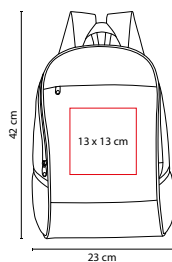

Material: Non Woven
Medida: 29 x 40 x 10 cm
Área de Impresión: 12 x 8 cm
Técnica de Impresión: Serigrafía
Colores: A/N/O/R

A

N

O

Bolsa principal y frontal.

A

■ SIN 079

MOCHILA ALSHAIN

Material: Poliéster
 Medida: 23 x 42 x 11 cm
 Área de Impresión: 13 x 13 cm
 Técnica de Impresión: Bordado / Serigrafía
 Colores: A/O/R/V

V

R

O

Bolsa principal y frontal. Bolsas laterales de malla.

N

■ SIN 197

MOCHILA BURUM

Material: Poliéster
 Medida: 26.5 x 42 x 10 cm
 Área de Impresión: 12 x 12 cm
 Técnica de Impresión: Bordado / Serigrafía
 Colores: A/N/R

R

A

Bolsa principal y frontal con cierre. Bolsa frontal con organizador.
 2 Bolsas laterales de malla.

0

■ SIN 139

MALETA ODIEL

Material: Poliéster

Medida: 62 x 34 x 23 cm

Área de Impresión: 30 x 12 cm

Técnica de Impresión: Bordado / Serigrafía

Colores: A/O/R/S/V/Y