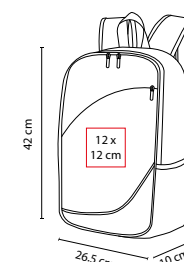

Material: Non Woven
Medida: 29 x 40 x 10 cm
Área de Impresión: 12 x 8 cm
Técnica de Impresión: Serigrafía
Colores: A/N/O/R

A

N

O

Bolsa principal y frontal.

A

■ SIN 079

MOCHILA ALSHAIN

Material: Poliéster
 Medida: 23 x 42 x 11 cm
 Área de Impresión: 13 x 13 cm
 Técnica de Impresión: Bordado / Serigrafía
 Colores: A/O/R/V

V

R

O

Bolsa principal y frontal. Bolsas laterales de malla.

N

■ SIN 197

MOCHILA BURUM

Material: Poliéster
 Medida: 26.5 x 42 x 10 cm
 Área de Impresión: 12 x 12 cm
 Técnica de Impresión: Bordado / Serigrafía
 Colores: A/N/R

R

A

Bolsa principal y frontal con cierre. Bolsa frontal con organizador.
 2 Bolsas laterales de malla.

0

■ SIN 139

MALETA ODIEL

Material: Poliéster

Medida: 62 x 34 x 23 cm

Área de Impresión: 30 x 12 cm

Técnica de Impresión: Bordado / Serigrafía

Colores: A/O/R/S/V/Y