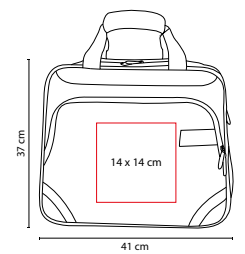

Material: Poliéster
 Medida: 48 x 35 x 27 cm
 Área de Impresión: 27 x 8 cm
 Técnica de Impresión: Bordado / Serigrafía
 Colores: Negro

Bolsa principal y compartimento para zapatos. Incluye identificador de maletas.

■ **SIN 905**

MALETA VENECIA

Material: Estireno / Poliéster
 Medida: 34 x 47 x 22 cm
 Área de Impresión: 6.4 x 1.4 cm
 Técnica de Impresión: Láser en Placa Metálica
 Colores: Plata

PLACA REMOVIBLE

Maleta trolley 4 ruedas. Incluye 4 compartimentos interiores, placa metálica removible para fácil grabado y candado de seguridad combinación 3 dígitos.

■ SIN 710

MALETA SIERRA NEVADA

Material: Poliéster
 Medida: 62 x 30 x 30 cm
 Área de Impresión: 30 x 5 cm
 Técnica de Impresión: Bordado / Serigrafía
 Colores: Negro con Plata

Maleta trolley con bolsa principal y frontal. Incluye asa para colgar en hombros.

tossh® ■ SIN 169

MALETA VARENNA

Material: Poliéster
 Medida: 41 x 37 x 19.5 cm
 Área de Impresión: 14 x 14 cm
 Técnica de Impresión: Bordado / Serigrafía
 Colores: Gris

Maleta Trolley. Bolsa principal con cierre en forro, tirantes elásticos internos para ajustar y compartimento con cierre. Bolsa central con espacio para laptop. Bolsa frontal con organizador de documentos. Parte trasera con compartimento con cierre para ocultar trolley. Incluye asas de mano.