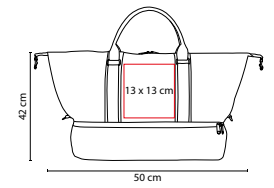

■ **SIN 184**

MALETA COLOMBO

Material: Poliéster

Medida: 41 x 30 x 14 cm

Área de Impresión: 21 x 14 cm

Técnica de Impresión: Bordado / Serigrafía

Colores: Blanco con Gris

R

tossh

■ **SIN 307**

MALETA ANDINO

Material: Microfibra

Medida: 50 x 33 x 19 cm

Área de Impresión: 27 x 16 cm

Técnica de Impresión: Bordado / Serigrafía

Colores: A/C/R

Medida: 50 x 42 x 28 cm

Área de Impresión: 13 x 13 cm

Técnica de Impresión: Bordado / Serigrafía

Colores: Café

Bolsa principal y compartimento para zapatos.

tossh

■ **SIN 150**

MALETA CADDY

Material: Poliéster
 Medida: 48 x 35 x 27 cm
 Área de Impresión: 27 x 8 cm
 Técnica de Impresión: Bordado / Serigrafía
 Colores: Negro

Bolsa principal y compartimento para zapatos. Incluye identificador de maletas.