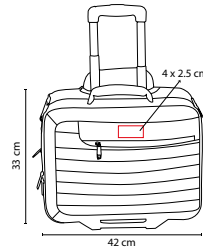

to^{ssh}

■ SIN 068

MALETA FARAH

Material: Curpiel
 Medida: 49 x 35 x 20 cm
 Área de Impresión: 14 x 12 cm
 Técnica de Impresión: Serigrafía
 Colores: Negro

Bolsa principal con cierre interno. Bolsa trasera con cierre. Incluye correa.

■ SIN 917

MALETA BUZZARD

Material: Canvas
 Medida: 48.5 x 28 x 17 cm
 Área de Impresión: 13 x 15 cm
 Técnica de Impresión: Bordado / Serigrafía
 Colores: Café

Incluye correa para colgar en hombros.

tossh

■ **SIN 930**

MALETA DIVE

Material: Poliéster
Medida: 42 x 33 x 17 cm

Área de Impresión: 4 x 2.5 cm

Técnica de Impresión: Láser en Placa Metálica
Colores: Negro

PLACA
REMOVIBLE

Porta laptop trolley. Bolsa principal y frontal. Compartimento para laptop y organizador de documentos. Separador interior removible. Incluye identificador de maleta en parte posterior, correa ajustable y placa metálica removible para fácil grabado. Incluye asa para colgar en hombros.

tossh

■ **SIN 094**

MALETA BIFROST

Material: Poliéster
Medida: 35 x 50 x 22 cm

Área de Impresión: 30 x 30 cm

Técnica de Impresión: Bordado / Serigrafía
Colores: Negro

Maleta trolley 2 ruedas. Incluye 2 compartimentos internos con cierre. Maleta plegable.