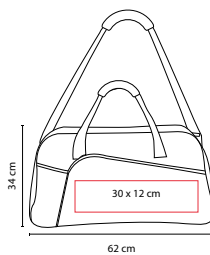

Material: Poliéster
 Medida: 23 x 42 x 11 cm
 Área de Impresión: 13 x 13 cm
 Técnica de Impresión: Bordado / Serigrafía
 Colores: A/O/R/V

V

R

O

Bolsa principal y frontal. Bolsas laterales de malla.

N

■ SIN 197

MOCHILA BURUM

Material: Poliéster
 Medida: 26.5 x 42 x 10 cm
 Área de Impresión: 12 x 12 cm
 Técnica de Impresión: Bordado / Serigrafía
 Colores: A/N/R

R

A

Bolsa principal y frontal con cierre. Bolsa frontal con organizador.
 2 Bolsas laterales de malla.

0

■ SIN 139

MALETA ODIEL

Material: Poliéster

Medida: 62 x 34 x 23 cm

Área de Impresión: 30 x 12 cm

Técnica de Impresión: Bordado / Serigrafía

Colores: A/O/R/S/V/Y

Material: Poliéster
 Medida: 22 x 22 cm Cerrada /
 57 x 35 x 21 cm Abierta
 Área de Impresión: 12 x 8 cm Cerrada /
 12 x 8 cm Abierta
 Técnica de Impresión: Serigrafía
 Colores: A/O/R/V

Maleta mágica plegable. Bolsa principal y frontal.