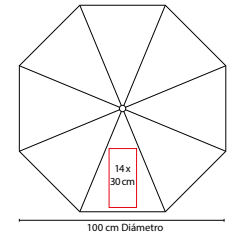

Paraguas con ventilador integrado. Manual, 8 paneles, mango de plástico con correa y funda con agarradera. No incluye baterías (4 pilas AA).