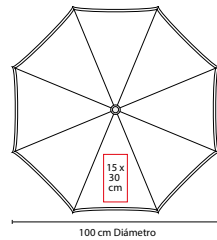

### IMP 001

IMPERMEABLE **GRISEL**

Material: Plástico  
 Medida: 6.3 cm Diámetro  
 Área de Impresión: 3.5 x 3.5 cm  
 Técnica de Impresión: Tampografía  
 Colores: A/B/R

Colores GTM: Blanco

R

B

Incluye impermeable de plástico transparente. Estuche redondo con gancho de plástico.

### PAR 012

PARAGUAS **ZLIN**

Material: Poliéster  
 Medida: 93 cm Diámetro /  
 23.5 cm Cerrado  
 Área de Impresión: 15 x 20 cm  
 Técnica de Impresión: Serigrafía  
 Colores: A/N/O/R/V

N

R

O

A

Manual. 6 Paneles y mango de plástico. Incluye funda.

## PAR 01

PARAGUAS CON FUNDA

Material: Poliéster  
 Medida: 100 cm Diámetro  
 Área de Impresión: 15 x 30 cm  
 Técnica de Impresión: Serigrafía  
 Colores: A/B/N/O/R/V/Y

Colores GTM: A/B/N/O/R/V/Y

Automático. 8 Paneles y mango de EVA. Incluye funda con agarradera.

## PAR 016

PARAGUAS SABETTA

Material: Poliéster  
 Medida: 94 cm Diámetro  
 Área de Impresión: 12 x 27 cm  
 Técnica de Impresión: Serigrafía  
 Colores: A/N/O/P/R/V/Y

Colores GTM: A/N/O/R/V

Automático. 8 Paneles y mango de plástico.