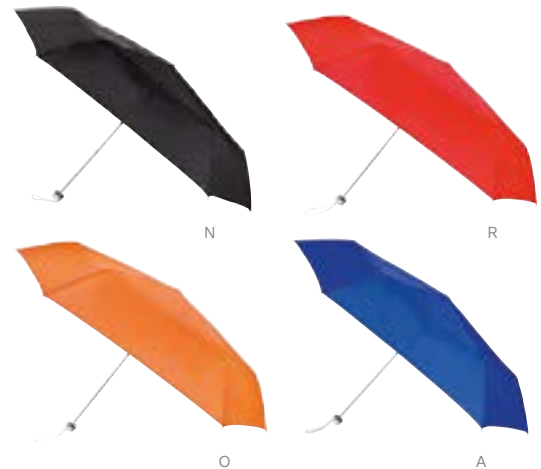

### IMP 001

IMPERMEABLE **GRISEL**

Material: Plástico  
 Medida: 6.3 cm Diámetro  
 Área de Impresión: 3.5 x 3.5 cm  
 Técnica de Impresión: Tampografía  
 Colores: A/B/R

Colores GTM: Blanco

R

B

Incluye impermeable de plástico transparente. Estuche redondo con gancho de plástico.

### PAR 012

PARAGUAS **ZLIN**

Material: Poliéster  
 Medida: 93 cm Diámetro /  
 23.5 cm Cerrado  
 Área de Impresión: 15 x 20 cm  
 Técnica de Impresión: Serigrafía  
 Colores: A/N/O/R/V

N

R

O

A

Manual. 6 Paneles y mango de plástico. Incluye funda.