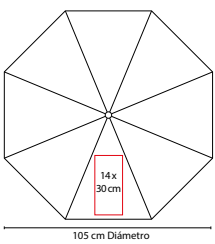

## PAR 016

PARAGUAS SABETTA

Material: Poliéster  
 Medida: 94 cm Diámetro  
 Área de Impresión: 12 x 27 cm  
 Técnica de Impresión: Serigrafía  
 Colores: A/N/O/P/R/V/Y

Colores GTM: A/N/O/R/V

Automático. 8 Paneles y mango de plástico.

Automático. 8 Paneles y mango de EVA. Incluye funda.

■ PAR 06

PARAGUAS CHARLESTON

Material: Poliéster  
 Medida: 127 cm Diámetro  
 Área de Impresión: 22 x 25 cm  
 Técnica de Impresión: Serigrafía  
 Colores: Blanco con Negro

## ■ PAR 013

PARAGUAS **BENUE**

Material: Poliéster  
Medida: 100 cm Diámetro  
Área de Impresión: 14 x 30 cm  
Técnica de Impresión: Serigrafía  
Colores: Negro con Plata

Paraguas con ventilador integrado. Manual, 8 paneles, mango de plástico con correa y funda con agarradera. No incluye baterías (4 pilas AA).

# PAR 015

PARAGUAS KADEI

Material: Poliéster  
Medida: 105 cm Diámetro  
Área de Impresión: 14 x 30 cm  
Técnica de Impresión: Serigrafía  
Colores: Negro con Gris

Paraguas reversible. Manual, 8 paneles dobles y mango de plástico. Incluye funda con agarradera.