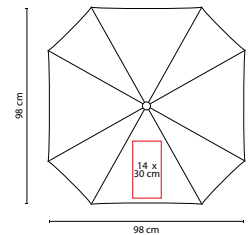

## PAR 016

PARAGUAS SABETTA

Material: Poliéster  
 Medida: 94 cm Diámetro  
 Área de Impresión: 12 x 27 cm  
 Técnica de Impresión: Serigrafía  
 Colores: A/N/O/P/R/V/Y

Colores GTM: A/N/O/R/V

Automático. 8 Paneles y mango de plástico.

■ PAR 014

PARAGUAS MURITZ

Material: Poliéster  
 Medida: 108 x 108 cm  
 Área de Impresión: 15 x 30 cm  
 Técnica de Impresión: Serigrafía  
 Colores: A/O/R/V

Automático. 16 Paneles y mango de plástico con carabina. Incluye funda con agarradera.

■ PAR 03

PARAGUAS CUADRADO

Material: Poliéster  
 Medida: 98 x 98 cm  
 Área de Impresión: 14 x 30 cm  
 Técnica de Impresión: Serigrafía  
 Colores: A/N/O/R/V/Y

Automático. 8 Paneles y mango de plástico. Incluye cordón.

## ■ PAR 09

PARAGUAS **ELGIN**

Material: Poliéster

Medida: 105 cm Diámetro

Área de Impresión: 14 x 30 cm

Técnica de Impresión: Serigrafía

Colores: A/R/V

■ ■ Colores GTM: A/R/V