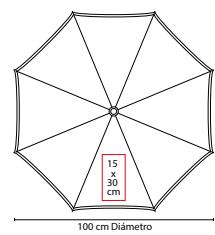

## PAR 016

PARAGUAS SABETTA

Material: Poliéster  
 Medida: 94 cm Diámetro  
 Área de Impresión: 12 x 27 cm  
 Técnica de Impresión: Serigrafía  
 Colores: A/N/O/P/R/V/Y

Colores GTM: A/N/O/R/V

Automático. 8 Paneles y mango de plástico.

## ■ PAR 09

PARAGUAS **ELGIN**

Material: Poliéster

Medida: 105 cm Diámetro

Área de Impresión: 14 x 30 cm

Técnica de Impresión: Serigrafía

Colores: A/R/V

■ ■ Colores GTM: A/R/V

## ■ PAR 07

PARAGUAS DIFUMINADO **BERANE**

Material: Poliéster

Medida: 106 cm Diámetro

Área de Impresión: 14 x 30 cm

Técnica de Impresión: Serigrafía

Colores: A/O/P/R/V

Automático. 8 Paneles y mango de EVA. Incluye funda con agarradera.

A

■ PAR 05

PARAGUAS SILVER TROPIC

Material: Poliéster  
 Medida: 100 cm Diámetro  
 Área de Impresión: 15 x 30 cm  
 Técnica de Impresión: Serigrafía  
 Colores: A/N/O/R/V  
 Colores GTM: A/N/O/R/V

V

O

R

N