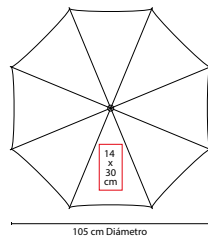

## PAR 016

PARAGUAS SABETTA

Material: Poliéster  
 Medida: 94 cm Diámetro  
 Área de Impresión: 12 x 27 cm  
 Técnica de Impresión: Serigrafía  
 Colores: A/N/O/P/R/V/Y

Colores GTM: A/N/O/R/V

Automático. 8 Paneles y mango de plástico.

■ PAR 014

PARAGUAS MURITZ

Material: Poliéster  
 Medida: 108 x 108 cm  
 Área de Impresión: 15 x 30 cm  
 Técnica de Impresión: Serigrafía  
 Colores: A/O/R/V

Automático. 16 Paneles y mango de plástico con carabina. Incluye funda con agarradera.

■ PAR 03

PARAGUAS CUADRADO

Material: Poliéster  
 Medida: 98 x 98 cm  
 Área de Impresión: 14 x 30 cm  
 Técnica de Impresión: Serigrafía  
 Colores: A/N/O/R/V/Y

Automático. 8 Paneles y mango de plástico. Incluye cordón.

## ■ PAR 09

PARAGUAS **ELGIN**

Material: Poliéster

Medida: 105 cm Diámetro

Área de Impresión: 14 x 30 cm

Técnica de Impresión: Serigrafía

Colores: A/R/V

■ ■ Colores GTM: A/R/V