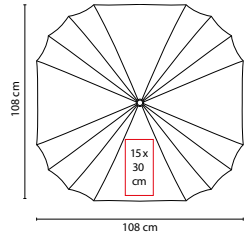

### PAR 012

PARAGUAS **ZLIN**

Material: Poliéster  
 Medida: 93 cm Diámetro /  
 23.5 cm Cerrado  
 Área de Impresión: 15 x 20 cm  
 Técnica de Impresión: Serigrafía  
 Colores: A/N/O/R/V

N

R

O

A

Manual. 6 Paneles y mango de plástico. Incluye funda.

## PAR 01

PARAGUAS CON FUNDA

Material: Poliéster  
 Medida: 100 cm Diámetro  
 Área de Impresión: 15 x 30 cm  
 Técnica de Impresión: Serigrafía  
 Colores: A/B/N/O/R/V/Y

Colores GTM: A/B/N/O/R/V/Y

Automático. 8 Paneles y mango de EVA. Incluye funda con agarradera.

## PAR 016

PARAGUAS SABETTA

Material: Poliéster  
 Medida: 94 cm Diámetro  
 Área de Impresión: 12 x 27 cm  
 Técnica de Impresión: Serigrafía  
 Colores: A/N/O/P/R/V/Y

Colores GTM: A/N/O/R/V

Automático. 8 Paneles y mango de plástico.

■ PAR 014

PARAGUAS MURITZ

Material: Poliéster  
 Medida: 108 x 108 cm  
 Área de Impresión: 15 x 30 cm  
 Técnica de Impresión: Serigrafía  
 Colores: A/O/R/V

Automático. 16 Paneles y mango de plástico con carabina. Incluye funda con agarradera.