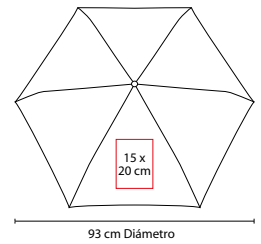

### IMP 001

IMPERMEABLE **GRISEL**

Material: Plástico  
 Medida: 6.3 cm Diámetro  
 Área de Impresión: 3.5 x 3.5 cm  
 Técnica de Impresión: Tampografía  
 Colores: A/B/R

Colores GTM: Blanco

R

B

Incluye impermeable de plástico transparente. Estuche redondo con gancho de plástico.

### PAR 012

PARAGUAS **ZLIN**

Material: Poliéster  
 Medida: 93 cm Diámetro /  
 23.5 cm Cerrado  
 Área de Impresión: 15 x 20 cm  
 Técnica de Impresión: Serigrafía  
 Colores: A/N/O/R/V

N

R

O

A

Manual. 6 Paneles y mango de plástico. Incluye funda.

## PAR 016

PARAGUAS SABETTA

Material: Poliéster  
 Medida: 94 cm Diámetro  
 Área de Impresión: 12 x 27 cm  
 Técnica de Impresión: Serigrafía  
 Colores: A/N/O/P/R/V/Y

Colores GTM: A/N/O/R/V

Automático. 8 Paneles y mango de plástico.