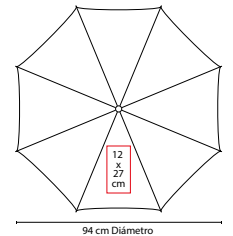

### IMP 001

IMPERMEABLE **GRISEL**

Material: Plástico  
 Medida: 6.3 cm Diámetro  
 Área de Impresión: 3.5 x 3.5 cm  
 Técnica de Impresión: Tampografía  
 Colores: A/B/R

Colores GTM: Blanco

R

B

Incluye impermeable de plástico transparente. Estuche redondo con gancho de plástico.

### PAR 012

PARAGUAS **ZLIN**

Material: Poliéster  
 Medida: 93 cm Diámetro /  
 23.5 cm Cerrado  
 Área de Impresión: 15 x 20 cm  
 Técnica de Impresión: Serigrafía  
 Colores: A/N/O/R/V

N

R

O

A

Manual. 6 Paneles y mango de plástico. Incluye funda.

## PAR 01

PARAGUAS CON FUNDA

Material: Poliéster  
 Medida: 100 cm Diámetro  
 Área de Impresión: 15 x 30 cm  
 Técnica de Impresión: Serigrafía  
 Colores: A/B/N/O/R/V/Y

Colores GTM: A/B/N/O/R/V/Y

Automático. 8 Paneles y mango de EVA. Incluye funda con agarradera.

## PAR 016

PARAGUAS SABETTA

Material: Poliéster  
 Medida: 94 cm Diámetro  
 Área de Impresión: 12 x 27 cm  
 Técnica de Impresión: Serigrafía  
 Colores: A/N/O/P/R/V/Y

Colores GTM: A/N/O/R/V

Automático. 8 Paneles y mango de plástico.