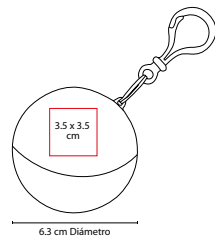

### IMP 001

IMPERMEABLE **GRISEL**

Material: Plástico  
 Medida: 6.3 cm Diámetro  
 Área de Impresión: 3.5 x 3.5 cm  
 Técnica de Impresión: Tampografía  
 Colores: A/B/R

Colores GTM: Blanco

R

B

Incluye impermeable de plástico transparente. Estuche redondo con gancho de plástico.

### PAR 012

PARAGUAS **ZLIN**

Material: Poliéster  
 Medida: 93 cm Diámetro /  
 23.5 cm Cerrado  
 Área de Impresión: 15 x 20 cm  
 Técnica de Impresión: Serigrafía  
 Colores: A/N/O/R/V

N

R

O

A

Manual. 6 Paneles y mango de plástico. Incluye funda.