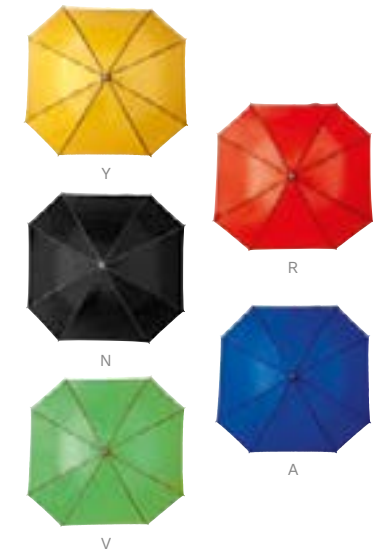

## PAR 016

PARAGUAS SABETTA

Material: Poliéster  
 Medida: 94 cm Diámetro  
 Área de Impresión: 12 x 27 cm  
 Técnica de Impresión: Serigrafía  
 Colores: A/N/O/P/R/V/Y

Colores GTM: A/N/O/R/V

Automático. 8 Paneles y mango de plástico.

■ PAR 014

PARAGUAS MURITZ

Material: Poliéster  
 Medida: 108 x 108 cm  
 Área de Impresión: 15 x 30 cm  
 Técnica de Impresión: Serigrafía  
 Colores: A/O/R/V

Automático. 16 Paneles y mango de plástico con carabina. Incluye funda con agarradera.

■ PAR 03

PARAGUAS CUADRADO

Material: Poliéster  
 Medida: 98 x 98 cm  
 Área de Impresión: 14 x 30 cm  
 Técnica de Impresión: Serigrafía  
 Colores: A/N/O/R/V/Y

Automático. 8 Paneles y mango de plástico. Incluye cordón.