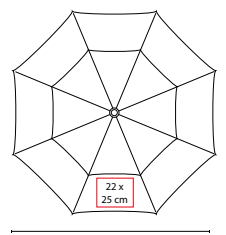

## ■ PAR 07

PARAGUAS DIFUMINADO **BERANE**

Material: Poliéster

Medida: 106 cm Diámetro

Área de Impresión: 14 x 30 cm

Técnica de Impresión: Serigrafía

Colores: A/O/P/R/V

Automático. 8 Paneles y mango de EVA. Incluye funda con agarradera.

A

■ PAR 05

PARAGUAS SILVER TROPIC

Material: Poliéster  
 Medida: 100 cm Diámetro  
 Área de Impresión: 15 x 30 cm  
 Técnica de Impresión: Serigrafía  
 Colores: A/N/O/R/V  
 Colores GTM: A/N/O/R/V

V

O

R

N

Automático. 8 Paneles y mango de EVA. Incluye funda.

■ PAR 06

PARAGUAS CHARLESTON

Material: Poliéster  
 Medida: 127 cm Diámetro  
 Área de Impresión: 22 x 25 cm  
 Técnica de Impresión: Serigrafía  
 Colores: Blanco con Negro