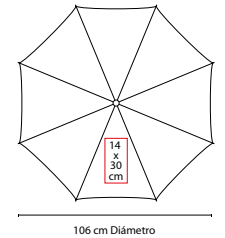

## PAR 016

PARAGUAS SABETTA

Material: Poliéster  
 Medida: 94 cm Diámetro  
 Área de Impresión: 12 x 27 cm  
 Técnica de Impresión: Serigrafía  
 Colores: A/N/O/P/R/V/Y

Colores GTM: A/N/O/R/V

Automático. 8 Paneles y mango de plástico.

## ■ PAR 09

PARAGUAS **ELGIN**

Material: Poliéster

Medida: 105 cm Diámetro

Área de Impresión: 14 x 30 cm

Técnica de Impresión: Serigrafía

Colores: A/R/V

■ ■ Colores GTM: A/R/V

## ■ PAR 07

PARAGUAS DIFUMINADO **BERANE**

Material: Poliéster

Medida: 106 cm Diámetro

Área de Impresión: 14 x 30 cm

Técnica de Impresión: Serigrafía

Colores: A/O/P/R/V

Automático. 8 Paneles y mango de EVA. Incluye funda con agarradera.

A

■ PAR 05

PARAGUAS SILVER TROPIC

Material: Poliéster  
 Medida: 100 cm Diámetro  
 Área de Impresión: 15 x 30 cm  
 Técnica de Impresión: Serigrafía  
 Colores: A/N/O/R/V  
 Colores GTM: A/N/O/R/V

V

O

R

N