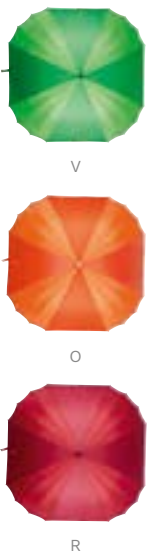

## PAR 01

PARAGUAS CON FUNDA

Material: Poliéster  
 Medida: 100 cm Diámetro  
 Área de Impresión: 15 x 30 cm  
 Técnica de Impresión: Serigrafía  
 Colores: A/B/N/O/R/V/Y

Colores GTM: A/B/N/O/R/V/Y

Automático. 8 Paneles y mango de EVA. Incluye funda con agarradera.

## PAR 016

PARAGUAS SABETTA

Material: Poliéster  
 Medida: 94 cm Diámetro  
 Área de Impresión: 12 x 27 cm  
 Técnica de Impresión: Serigrafía  
 Colores: A/N/O/P/R/V/Y

Colores GTM: A/N/O/R/V

Automático. 8 Paneles y mango de plástico.

■ PAR 014

PARAGUAS MURITZ

Material: Poliéster  
 Medida: 108 x 108 cm  
 Área de Impresión: 15 x 30 cm  
 Técnica de Impresión: Serigrafía  
 Colores: A/O/R/V

Automático. 16 Paneles y mango de plástico con carabina. Incluye funda con agarradera.

■ PAR 03

PARAGUAS CUADRADO

Material: Poliéster  
 Medida: 98 x 98 cm  
 Área de Impresión: 14 x 30 cm  
 Técnica de Impresión: Serigrafía  
 Colores: A/N/O/R/V/Y

Automático. 8 Paneles y mango de plástico. Incluye cordón.