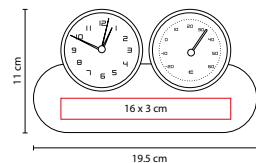

Material: Madera / Plástico
Medida: 9 x 14.5 cm
Área de Impresión: 6 x 3 cm
Técnica de Impresión: Láser
Colores: Café

Incluye 1 batería de botón.

TRIADA
DISEÑO - CALIDAD - VALOR

■ MK 250

RELOJ VON NEWMAN

Material: Aluminio / Plástico Imitación Madera

Medida: 19.5 x 11 cm

Área de Impresión: 16 x 3 cm

Técnica de Impresión: Serigrafía

Colores: Café

Colores GTM: Café

Funciones: reloj, alarma y termómetro. Batería (1 pila AA) incluida.

■ MK 120

RELOJ TIME CUBE

Material: Madera

Medida: 6.2 x 6.2 cm

Área de Impresión: 5 x 5 cm

Técnica de Impresión: Serigrafía

Colores: Beige

Reloj de madera con LED. Funciones: hora, alarma (se pueden programar 3 alarmas), calendario y temperatura. Baterías (3 pilas AAA) no incluidas. Incluye caja individual.

■ MK 400

RELOJ LONDON

Material: Plástico

Medida: 28 cm Diámetro

Área de Impresión: 20 cm Diámetro

Técnica de Impresión: Serigrafía

Colores: Plata

Colores GTM: Plata