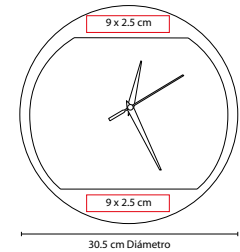

Material: Madera

Medida: 6.2 x 6.2 cm

Área de Impresión: 5 x 5 cm

Técnica de Impresión: Serigrafía

Colores: Beige

Reloj de madera con LED. Funciones: hora, alarma (se pueden programar 3 alarmas), calendario y temperatura. Baterías (3 pilas AAA) no incluidas. Incluye caja individual.

■ MK 400

RELOJ LONDON

Material: Plástico

Medida: 28 cm Diámetro

Área de Impresión: 20 cm Diámetro

Técnica de Impresión: Serigrafía

Colores: Plata

Colores GTM: Plata

Amplia área de impresión. Venta de kit listo para armar e imprimir. Batería (1 pila AA) no incluida.

R

■ MK 110

RELOJ ZEIT

Material: Plástico
 Medida: 30.5 cm Diámetro
 Área de Impresión: 12 x 4 cm
 Técnica de Impresión: Serigrafía
 Colores: A/B/R

Amplia área de impresión. Venta de kit listo para armar e imprimir.
 Batería (1 pila AA) no incluida. Incluye caja individual.

N

■ MK 500

RELOJ OSSIAN

Material: Aluminio / Plástico
 Medida: 30.5 cm Diámetro
 Área de Impresión: 9 x 2.5 cm
 Técnica de Impresión: Láser / Serigrafía
 Colores: B/N
 ■■ Colores GTM: B/N