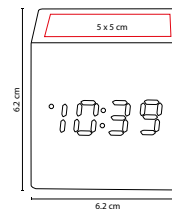

Material: Madera / Plástico
Medida: 9 x 14.5 cm
Área de Impresión: 6 x 3 cm
Técnica de Impresión: Láser
Colores: Café

Incluye 1 batería de botón.

TRIADA
DISEÑO - CALIDAD - VALOR

■ MK 250

RELOJ VON NEWMAN

Material: Aluminio / Plástico Imitación Madera

Medida: 19.5 x 11 cm

Área de Impresión: 16 x 3 cm

Técnica de Impresión: Serigrafía

Colores: Café

Colores GTM: Café

Funciones: reloj, alarma y termómetro. Batería (1 pila AA) incluida.

■ MK 120

RELOJ TIME CUBE

Material: Madera

Medida: 6.2 x 6.2 cm

Área de Impresión: 5 x 5 cm

Técnica de Impresión: Serigrafía

Colores: Beige

Reloj de madera con LED. Funciones: hora, alarma (se pueden programar 3 alarmas), calendario y temperatura. Baterías (3 pilas AAA) no incluidas. Incluye caja individual.

■ MK 400

RELOJ LONDON

Material: Plástico

Medida: 28 cm Diámetro

Área de Impresión: 20 cm Diámetro

Técnica de Impresión: Serigrafía

Colores: Plata

Colores GTM: Plata