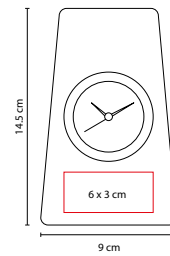

Material: Madera / Plástico
Medida: 9 x 14.5 cm
Área de Impresión: 6 x 3 cm
Técnica de Impresión: Láser
Colores: Café

Incluye 1 batería de botón.

TRIADA
DISEÑO - CALIDAD - VALOR

■ MK 250

RELOJ VON NEWMAN

Material: Aluminio / Plástico Imitación Madera

Medida: 19.5 x 11 cm

Área de Impresión: 16 x 3 cm

Técnica de Impresión: Serigrafía

Colores: Café

Colores GTM: Café

Funciones: reloj, alarma y termómetro. Batería (1 pila AA) incluida.

■ MK 120

RELOJ TIME CUBE

Material: Madera

Medida: 6.2 x 6.2 cm

Área de Impresión: 5 x 5 cm

Técnica de Impresión: Serigrafía

Colores: Beige

Reloj de madera con LED. Funciones: hora, alarma (se pueden programar 3 alarmas), calendario y temperatura. Baterías (3 pilas AAA) no incluidas. Incluye caja individual.

■ MK 400

RELOJ LONDON

Material: Plástico

Medida: 28 cm Diámetro

Área de Impresión: 20 cm Diámetro

Técnica de Impresión: Serigrafía

Colores: Plata

Colores GTM: Plata