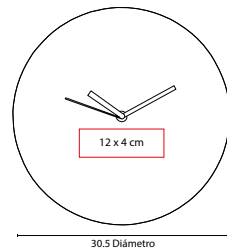

Material: Madera

Medida: 6.2 x 6.2 cm

Área de Impresión: 5 x 5 cm

Técnica de Impresión: Serigrafía

Colores: Beige

Reloj de madera con LED. Funciones: hora, alarma (se pueden programar 3 alarmas), calendario y temperatura. Baterías (3 pilas AAA) no incluidas. Incluye caja individual.

■ MK 400

RELOJ LONDON

Material: Plástico

Medida: 28 cm Diámetro

Área de Impresión: 20 cm Diámetro

Técnica de Impresión: Serigrafía

Colores: Plata

Colores GTM: Plata

Amplia área de impresión. Venta de kit listo para armar e imprimir. Batería (1 pila AA) no incluida.

R

■ MK 110

RELOJ ZEIT

Material: Plástico
 Medida: 30.5 cm Diámetro
 Área de Impresión: 12 x 4 cm
 Técnica de Impresión: Serigrafía
 Colores: A/B/R

Amplia área de impresión. Venta de kit listo para armar e imprimir.
 Batería (1 pila AA) no incluida. Incluye caja individual.

N

■ MK 500

RELOJ OSSIAN

Material: Aluminio / Plástico
 Medida: 30.5 cm Diámetro
 Área de Impresión: 9 x 2.5 cm
 Técnica de Impresión: Láser / Serigrafía
 Colores: B/N
 ■■ Colores GTM: B/N