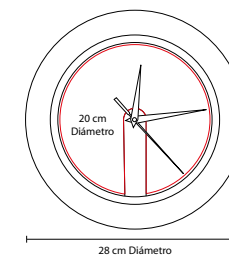

Medida: 19.5 x 11 cm

Área de Impresión: 16 x 3 cm

Técnica de Impresión: Serigrafía

Colores: Café

Colores GTM: Café

Funciones: reloj, alarma y termómetro. Batería (1 pila AA) incluida.

■ MK 120

RELOJ TIME CUBE

Material: Madera

Medida: 6.2 x 6.2 cm

Área de Impresión: 5 x 5 cm

Técnica de Impresión: Serigrafía

Colores: Beige

Reloj de madera con LED. Funciones: hora, alarma (se pueden programar 3 alarmas), calendario y temperatura. Baterías (3 pilas AAA) no incluidas. Incluye caja individual.

■ MK 400

RELOJ LONDON

Material: Plástico

Medida: 28 cm Diámetro

Área de Impresión: 20 cm Diámetro

Técnica de Impresión: Serigrafía

Colores: Plata

Colores GTM: Plata

Amplia área de impresión. Venta de kit listo para armar e imprimir. Batería (1 pila AA) no incluida.

R

■ MK 110

RELOJ ZEIT

Material: Plástico
 Medida: 30.5 cm Diámetro
 Área de Impresión: 12 x 4 cm
 Técnica de Impresión: Serigrafía
 Colores: A/B/R