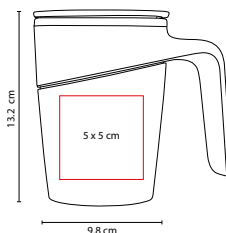

## ■ TAZ 027

TAZA GILLEN

Material: Cerámica / Silicón  
 Medida: 8.5 x 15.2 cm  
 Área de Impresión: 6 x 9 cm  
 Técnica de Impresión: Grabado en Arena /  
 Serigrafía / Termocalca  
 Capacidad: 17 Oz  
 Colores: A/G/O/R/V

## ■ TAZ 018

TAZA ATBARA

Material: Plástico / Acero Inoxidable  
 Medida: 9.8 x 13.2 cm  
 Área de Impresión: 5 x 5 cm  
 Técnica de Impresión: Serigrafía /  
 Tampografía  
 Capacidad: 16 Oz  
 Colores: Blanco