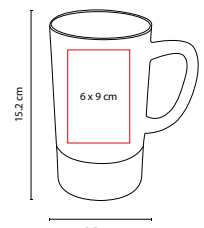

## ■ TAZ 012

TAZA TAURÉ

Material: Porcelana / Acero Inoxidable  
 Medida: 9 x 10.3 cm  
 Área de Impresión: 6.5 x 4 cm Porcelana /  
 4 x 1.5 cm Metal  
 Técnica de Impresión: Láser /  
 Pantógrafo / Tampografía  
 Capacidad: 12 Oz  
 Colores: A/R/S

## ■ TAZ 027

TAZA GILLEN

Material: Cerámica / Silicón  
 Medida: 8.5 x 15.2 cm  
 Área de Impresión: 6 x 9 cm  
 Técnica de Impresión: Grabado en Arena /  
 Serigrafía / Termocalca  
 Capacidad: 17 Oz  
 Colores: A/G/O/R/V