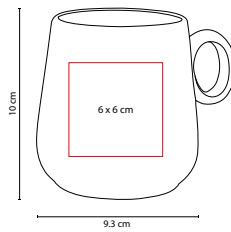

Material: Porcelana

Medida: 9.3 x 10 cm

Área de Impresión: 6 x 6 cm

Técnica de Impresión: Grabado en Arena / Serigrafía / Tampografía / Termocalca

Capacidad: 14 Oz

Colores: A/B/G/R

V

■ TAZ 021

TAZA ANNECY

Material: Cerámica / Silicón

Medida: 9.3 x 11.5 cm

Área de Impresión: 6.5 x 6.5 cm

Técnica de Impresión: Grabado en Arena / Serigrafía / Termocalca

Capacidad: 17 Oz

Colores: A/O/R/V

Incluye caja de regalo. Venta individual.