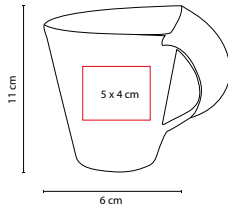

## ■ TAZ 030

TAZA JANNU

Material: Plástico / Acero Inoxidable

Medida: 9.2 x 14.2 cm

Área de Impresión: 6 x 6 cm

Técnica de Impresión: Serigrafía /

Tampografía

Capacidad: 13 Oz

Colores: Gris con Blanco

Doble pared. Incluye tapa y chupón de succión que permite la fijación a la superficie evitando el derrame por accidente.

A

■ TAZ 014

TAZA BOGATI

Material: Porcelana  
 Medida: 6 x 11 cm  
 Área de Impresión: 5 x 4 cm  
 Técnica de Impresión: Serigrafía / Tampografía  
 Capacidad: 10 Oz  
 Colores: A/Y

Y

Venta individual.

V

■ TAZ 019

TAZA KABBI

Material: Cerámica  
 Medida: 8 x 9.5 cm  
 Área de Impresión: 5.5 x 5.5 cm  
 Técnica de Impresión: Serigrafía  
 Capacidad: 11 Oz  
 Colores: A/O/P/R/V/Y

O

P