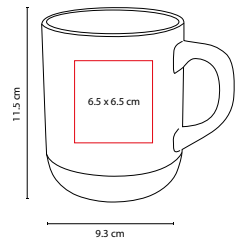

Material: Porcelana

Medida: 9.3 x 10 cm

Área de Impresión: 6 x 6 cm

Técnica de Impresión: Grabado en Arena / Serigrafía / Tampografía / Termocalca

Capacidad: 14 Oz

Colores: A/B/G/R

V

■ TAZ 021

TAZA ANNECY

Material: Cerámica / Silicón

Medida: 9.3 x 11.5 cm

Área de Impresión: 6.5 x 6.5 cm

Técnica de Impresión: Grabado en Arena / Serigrafía / Termocalca

Capacidad: 17 Oz

Colores: A/O/R/V

Incluye caja de regalo. Venta individual.