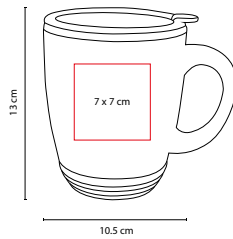

## ■ TMPS 26

TAZA TÉRMICA BURGOS

Material: Plástico / Acero Inoxidable

Medida: 9 x 12 cm

Área de Impresión: 5.9 x 6.2 cm

Técnica de Impresión: Serigrafía /

Tampografía

Capacidad: 12 Oz

■ TAZ 024

TAZA KINSALE

Material: Acero Inoxidable / Plástico  
 Medida: 10.5 x 13 cm  
 Área de Impresión: 7 x 7 cm  
 Técnica de Impresión: Pantógrafo / Serigrafía / Tampografía  
 Capacidad: 14 Oz  
 Colores: Plata

Doble pared.

A

■ TAZ 011

TAZA IRON

Material: Cerámica / Acero Inoxidable  
 Medida: 8.7 x 11.9 cm  
 Área de Impresión: 5 x 3.8 cm Cerámica / 4.6 x 3 cm Metal  
 Técnica de Impresión: Láser / Pantógrafo / Tampografía  
 Capacidad: 11 Oz  
 Colores: A/B/N/R