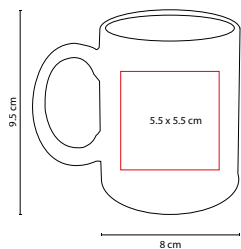

## ■ TAZ 016

TAZA AMIA

Material: Fibra de Arroz / Silicón  
 Medida: 8.5 x 15.5 cm  
 Área de Impresión: 5.5 x 8 cm  
 Técnica de Impresión: Serigrafía /  
 Tampografía  
 Capacidad: 16 Oz  
 Colores: A/N/R/V

## ■ TAZ 001

TAZA ESPIRIT

Material: Cerámica  
 Medida: 8 x 9.5 cm  
 Área de Impresión: 5.5 x 5.5 cm  
 Técnica de Impresión: Grabado en Arena /  
 Serigrafía / Termocalca  
 Capacidad: 11 Oz  
 Colores: A/AR/B/N/O/R/V  
 Colores GTM: A/AR/O/R/V