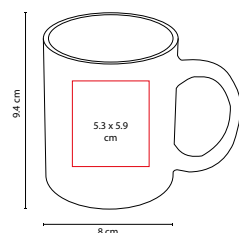

V

■ TAZ 003

TAZA VERONA

Material: Cerámica

Medida: 8 x 9.4 cm

Área de Impresión: 5.3 x 5.9 cm

Técnica de Impresión: Grabado en Arena / Serigrafía / Termocalca

Capacidad: 11 Oz

Colores: A/N/R/V/Y

Colores GTM: N/R/Y

Y

N

A

R

Venta caja cerrada de 36 piezas.

G

■ TAZ 032

TAZA AMPAT

Material: Cerámica

Medida: 8 x 12 cm

Área de Impresión: 5 x 5 cm

Técnica de Impresión: Grabado en Arena / Serigrafía / Termocalca

Capacidad: 13 Oz

Colores: A/G/O/R/Y

R

V

A

O

Incluye caja de regalo. Venta individual.