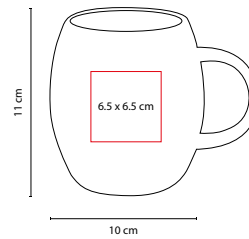

## ■ TAZ 026

TAZA RIMO

Material: Cerámica  
Medida: 9 x 10.2 cm

Área de Impresión: 6 x 6 cm

Técnica de Impresión: Grabado en Arena /  
Serigrafía / Termocalca

Capacidad: 13 Oz

Colores: A/N/O/R/V

A

## ■ TAZ 025

TAZA ANZAC

Material: Cerámica

Medida: 10 x 11 cm

Área de Impresión: 6.5 x 6.5 cm

Técnica de Impresión: Grabado en Arena /  
Serigrafía / Tampografía

Capacidad: 16 Oz

Colores: Blanco

## ■ TAZ 029

SET DE TAZAS IWAO

Material: Cerámica / Bambú

Medida: 20 x 13 cm

Área de Impresión: 3.5 x 3.5 cm Taza /  
15 x 2 cm Base

Técnica de Impresión: Láser / Serigrafía

Capacidad: 8 Oz

Colores: Blanco