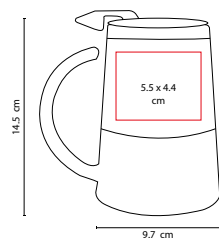

A

Doble pared. Asa de plástico. Incluye válvula de seguridad giratoria.