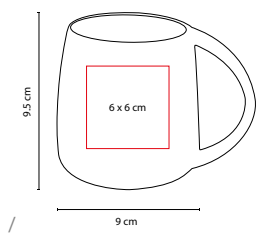

## ■ TAZ 029

SET DE TAZAS IWAO

Material: Cerámica / Bambú

Medida: 20 x 13 cm

Área de Impresión: 3.5 x 3.5 cm Taza /  
15 x 2 cm Base

Técnica de Impresión: Láser / Serigrafía

Capacidad: 8 Oz

Colores: Blanco

Incluye dos tazas, dos porta tazas de bambú y caja de regalo. No usar en microondas ni lavavajillas.

G

■ TAZ 028

TAZA MORTERATSCH

Material: Porcelana  
Medida: 9 x 9.5 cm

Área de Impresión: 6 x 6 cm

Técnica de Impresión: Grabado en Arena / Serigrafía / Termocalca

Capacidad: 13 Oz

Colores: B/G/N

■ TAZ 015

TAZA FRISIA

Material: Cerámica  
Medida: 8 x 9.6 cm

Área de Impresión: 5.5 x 5.5 cm

Técnica de Impresión: Sublimación / Serigrafía / Grabado en Arena / Termocalca

Capacidad: 11 Oz