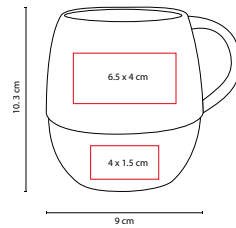

A

N

Cuenta con base de silicón. Venta individual.

N

■ TAZ 005

TAZA MOFFY

Material: Cerámica  
 Medida: 8.3 x 10.3 cm  
 Área de Impresión: 5.6 x 5.9 cm  
 Técnica de Impresión: Grabado en Arena /  
 Serigrafía / Termocalca  
 Capacidad: 11 Oz  
 Colores: A/N/R

A

R

Incluye cuchara. Venta caja cerrada de 36 piezas.

A

## ■ TAZ 012

TAZA TAURÉ

Material: Porcelana / Acero Inoxidable  
 Medida: 9 x 10.3 cm  
 Área de Impresión: 6.5 x 4 cm Porcelana /  
 4 x 1.5 cm Metal  
 Técnica de Impresión: Láser /  
 Pantógrafo / Tampografía  
 Capacidad: 12 Oz  
 Colores: A/R/S