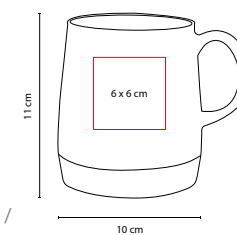

## ■ TAZ 001

TAZA ESPIRIT

Material: Cerámica  
 Medida: 8 x 9.5 cm  
 Área de Impresión: 5.5 x 5.5 cm  
 Técnica de Impresión: Grabado en Arena /  
 Serigrafía / Termocalca  
 Capacidad: 11 Oz  
 Colores: A/AR/B/N/O/R/V  
 Colores GTM: A/AR/O/R/V

## ■ TAZ 031

TAZA FIORLAND

Material: Cerámica / Bambú  
 Medida: 10 x 11 cm  
 Área de Impresión: 6 x 6 cm  
 Técnica de Impresión: Grabado en Arena /  
 Serigrafía / Tampografía  
 Capacidad: 16 Oz  
 Colores: B/N