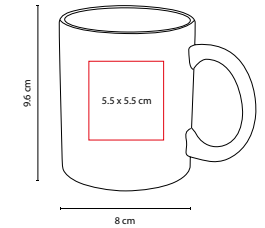

## ■ TAZ 002

TAZA DOLCE

Material: Cerámica  
 Medida: 8.6 x 11.6 cm  
 Área de Impresión: 5.2 x 6.6 cm  
 Técnica de Impresión: Grabado en Arena /  
 Serigrafía / Termocalca  
 Capacidad: 15 Oz  
 Colores: A/N/R/V/Y  
 Colores GTM: R/Y

## ■ TAZ 022

TAZA COLORÉ

Material: Cerámica  
 Medida: 8 x 9.6 cm  
 Área de Impresión: 5.5 x 5.5 cm  
 Técnica de Impresión: Láser /  
 Serigrafía  
 Capacidad: 11 Oz  
 Colores: A/N/O/R/V/Y

N

O

A

V

R