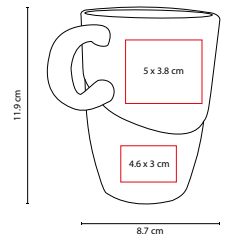

■ TAZ 024

TAZA KINSALE

Material: Acero Inoxidable / Plástico  
 Medida: 10.5 x 13 cm  
 Área de Impresión: 7 x 7 cm  
 Técnica de Impresión: Pantógrafo / Serigrafía / Tampografía  
 Capacidad: 14 Oz  
 Colores: Plata

Doble pared.

A

■ TAZ 011

TAZA IRON

Material: Cerámica / Acero Inoxidable  
 Medida: 8.7 x 11.9 cm  
 Área de Impresión: 5 x 3.8 cm Cerámica / 4.6 x 3 cm Metal  
 Técnica de Impresión: Láser / Pantógrafo / Tampografía  
 Capacidad: 11 Oz  
 Colores: A/B/N/R