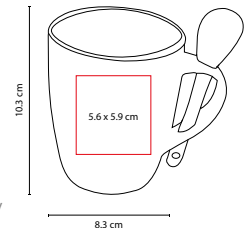

Taza con recubrimiento interior de color para resaltar el logo una vez aplicado el grabado láser.  
 Venta caja cerrada de 36 piezas.

R

■ TAZ 010

TAZA MARSELLA

Material: Cerámica / Silicón  
 Medida: 8.2 x 12.2 cm  
 Área de Impresión: 3.7 x 5.3 cm  
 Técnica de Impresión: Grabado en Arena /  
 Serigrafía / Termocalca  
 Capacidad: 11 Oz  
 Colores: A/N/R

A

N

Cuenta con base de silicón. Venta individual.

N

■ TAZ 005

TAZA MOFFY

Material: Cerámica  
 Medida: 8.3 x 10.3 cm  
 Área de Impresión: 5.6 x 5.9 cm  
 Técnica de Impresión: Grabado en Arena /  
 Serigrafía / Termocalca  
 Capacidad: 11 Oz  
 Colores: A/N/R