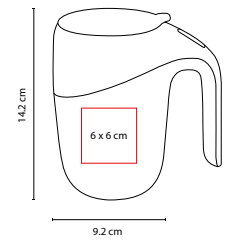

Incluye dos tazas, dos porta tazas de bambú y caja de regalo. No usar en microondas ni lavavajillas.

G

■ TAZ 028

TAZA MORTERATSCH

Material: Porcelana  
Medida: 9 x 9.5 cm

Área de Impresión: 6 x 6 cm

Técnica de Impresión: Grabado en Arena / Serigrafía / Termocalca

Capacidad: 13 Oz

Colores: B/G/N

■ TAZ 015

TAZA FRISIA

Material: Cerámica  
Medida: 8 x 9.6 cm

Área de Impresión: 5.5 x 5.5 cm

Técnica de Impresión: Sublimación / Serigrafía / Grabado en Arena / Termocalca

Capacidad: 11 Oz

## ■ TAZ 030

TAZA JANNU

Material: Plástico / Acero Inoxidable

Medida: 9.2 x 14.2 cm

Área de Impresión: 6 x 6 cm

Técnica de Impresión: Serigrafía /

Tampografía

Capacidad: 13 Oz

Colores: Gris con Blanco

Doble pared. Incluye tapa y chupón de succión que permite la fijación a la superficie evitando el derrame por accidente.

A

■ TAZ 014

TAZA BOGATI

Material: Porcelana  
 Medida: 6 x 11 cm  
 Área de Impresión: 5 x 4 cm  
 Técnica de Impresión: Serigrafía / Tampografía  
 Capacidad: 10 Oz  
 Colores: A/Y