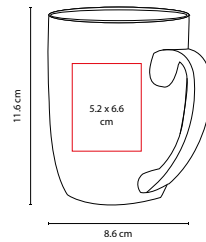

## ■ TAZ 003

TAZA VERONA

Material: Cerámica

Medida: 8 x 9.4 cm

Área de Impresión: 5.3 x 5.9 cm

Técnica de Impresión: Grabado en Arena / Serigrafía / Termocalca

Capacidad: 11 Oz

Colores: A/N/R/V/Y

Material: Porcelana

Medida: 9.3 x 10 cm

Área de Impresión: 6 x 6 cm

Técnica de Impresión: Grabado en Arena / Serigrafía / Tampografía / Termocalca

Capacidad: 14 Oz

Colores: A/B/G/R

V

■ TAZ 021

TAZA ANNECY

Material: Cerámica / Silicón

Medida: 9.3 x 11.5 cm

Área de Impresión: 6.5 x 6.5 cm

Técnica de Impresión: Grabado en Arena / Serigrafía / Termocalca

Capacidad: 17 Oz

Colores: A/O/R/V

Incluye caja de regalo. Venta individual.

## ■ TAZ 002

TAZA DOLCE

Material: Cerámica  
 Medida: 8.6 x 11.6 cm  
 Área de Impresión: 5.2 x 6.6 cm  
 Técnica de Impresión: Grabado en Arena /  
 Serigrafía / Termocalca  
 Capacidad: 15 Oz  
 Colores: A/N/R/V/Y  
 Colores GTM: R/Y