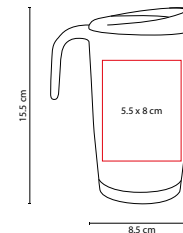

## ■ TAZ 018

TAZA ATBARA

Material: Plástico / Acero Inoxidable  
 Medida: 9.8 x 13.2 cm  
 Área de Impresión: 5 x 5 cm  
 Técnica de Impresión: Serigrafía /  
 Tampografía  
 Capacidad: 16 Oz  
 Colores: Blanco

## ■ TAZ 016

TAZA AMIA

Material: Fibra de Arroz / Silicón  
 Medida: 8.5 x 15.5 cm  
 Área de Impresión: 5.5 x 8 cm  
 Técnica de Impresión: Serigrafía /  
 Tampografía  
 Capacidad: 16 Oz  
 Colores: A/N/R/V