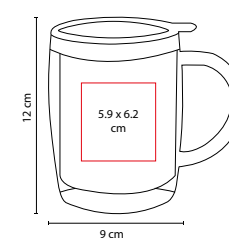

Y

■ TMPS 201

TAZA TÉRMICA WAKE CUP

Material: Plástico / Acero Inoxidable

Medida: 9.7 x 14.5 cm

Área de Impresión: 5.5 x 4.4 cm

Técnica de Impresión: Serigrafía /

Tampografía

Capacidad: 12 Oz

Colores: A/Y

A

Doble pared. Asa de plástico. Incluye válvula de seguridad giratoria.

R

■ TMPS 26

TAZA TÉRMICA BURGOS

Material: Plástico / Acero Inoxidable

Medida: 9 x 12 cm

Área de Impresión: 5.9 x 6.2 cm

Técnica de Impresión: Serigrafía /

Tampografía

Capacidad: 12 Oz

Colores: A/N/R/T/V/Y

Colores GTM: A/N/R/T/Y

V

T

Y

A

N

Doble pared. Incluye válvula de seguridad giratoria con tapa de presión.