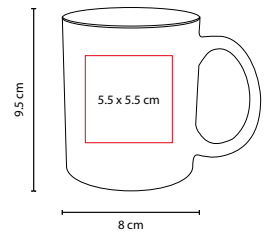

Colores: Gris con Blanco

Doble pared. Incluye tapa y chupón de succión que permite la fijación a la superficie evitando el derrame por accidente.

A

■ TAZ 014

TAZA BOGATI

Material: Porcelana  
 Medida: 6 x 11 cm  
 Área de Impresión: 5 x 4 cm  
 Técnica de Impresión: Serigrafía / Tampografía  
 Capacidad: 10 Oz  
 Colores: A/Y

Y

Venta individual.

V

■ TAZ 019

TAZA KABBI

Material: Cerámica  
 Medida: 8 x 9.5 cm  
 Área de Impresión: 5.5 x 5.5 cm  
 Técnica de Impresión: Serigrafía  
 Capacidad: 11 Oz  
 Colores: A/O/P/R/V/Y

O

P

## ■ TAZ 003

TAZA VERONA

Material: Cerámica

Medida: 8 x 9.4 cm

Área de Impresión: 5.3 x 5.9 cm

Técnica de Impresión: Grabado en Arena / Serigrafía / Termocalca

Capacidad: 11 Oz

Colores: A/N/R/V/Y