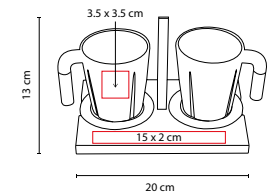

## ■ TAZ 029

SET DE TAZAS IWAO

Material: Cerámica / Bambú

Medida: 20 x 13 cm

Área de Impresión: 3.5 x 3.5 cm Taza /  
15 x 2 cm Base

Técnica de Impresión: Láser / Serigrafía

Capacidad: 8 Oz

Colores: Blanco

Incluye dos tazas, dos porta tazas de bambú y caja de regalo. No usar en microondas ni lavavajillas.

G

■ TAZ 028

TAZA MORTERATSCH

Material: Porcelana  
Medida: 9 x 9.5 cm

Área de Impresión: 6 x 6 cm

Técnica de Impresión: Grabado en Arena / Serigrafía / Termocalca