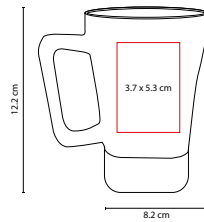

## ■ TAZ 022

TAZA COLORÉ

Material: Cerámica  
 Medida: 8 x 9.6 cm  
 Área de Impresión: 5.5 x 5.5 cm  
 Técnica de Impresión: Láser /  
 Serigrafía  
 Capacidad: 11 Oz  
 Colores: A/N/O/R/V/Y

N

O

A

V

R

Taza con recubrimiento interior de color para resaltar el logo una vez aplicado el grabado láser.  
 Venta caja cerrada de 36 piezas.

R

■ TAZ 010

TAZA MARSELLA

Material: Cerámica / Silicón  
 Medida: 8.2 x 12.2 cm  
 Área de Impresión: 3.7 x 5.3 cm  
 Técnica de Impresión: Grabado en Arena /  
 Serigrafía / Termocalca  
 Capacidad: 11 Oz  
 Colores: A/N/R

A

N

Cuenta con base de silicón. Venta individual.

N

■ TAZ 005

TAZA MOFFY

Material: Cerámica  
 Medida: 8.3 x 10.3 cm  
 Área de Impresión: 5.6 x 5.9 cm  
 Técnica de Impresión: Grabado en Arena /  
 Serigrafía / Termocalca  
 Capacidad: 11 Oz  
 Colores: A/N/R