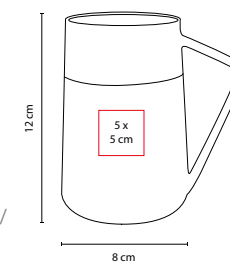

## ■ TAZ 003

TAZA VERONA

Material: Cerámica

Medida: 8 x 9.4 cm

Área de Impresión: 5.3 x 5.9 cm

Técnica de Impresión: Grabado en Arena / Serigrafía / Termocalca

Capacidad: 11 Oz

Colores: A/N/R/V/Y

## ■ TAZ 032

TAZA AMPAT

Material: Cerámica

Medida: 8 x 12 cm

Área de Impresión: 5 x 5 cm

Técnica de Impresión: Grabado en Arena / Serigrafía / Termocalca

Capacidad: 13 Oz

Colores: A/G/O/R/Y