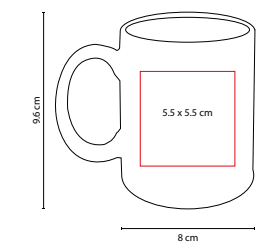

■ TAZ 028

TAZA MORTERATSCH

Material: Porcelana
Medida: 9 x 9.5 cm

Área de Impresión: 6 x 6 cm

Técnica de Impresión: Grabado en Arena / Serigrafía / Termocalca

Capacidad: 13 Oz

Colores: B/G/N

■ TAZ 015

TAZA FRISIA

Material: Cerámica
Medida: 8 x 9.6 cm

Área de Impresión: 5.5 x 5.5 cm

Técnica de Impresión: Sublimación / Serigrafía / Grabado en Arena / Termocalca

Capacidad: 11 Oz

Colores: Blanco

■ ■ Colores GTM: Blanco

N

Taza para sublimar. Venta caja cerrada de 36 piezas.

Venta individual.