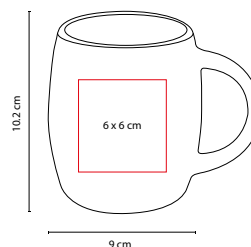

## ■ TAZ 026

TAZA RIMO

Material: Cerámica  
Medida: 9 x 10.2 cm

Área de Impresión: 6 x 6 cm

Técnica de Impresión: Grabado en Arena /  
Serigrafía / Termocalca

Capacidad: 13 Oz

Colores: A/N/O/R/V

A

## ■ TAZ 025

TAZA ANZAC

Material: Cerámica

Medida: 10 x 11 cm

Área de Impresión: 6.5 x 6.5 cm

Técnica de Impresión: Grabado en Arena /  
Serigrafía / Tampografía

Capacidad: 16 Oz

Colores: Blanco