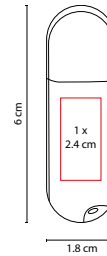

USB ARGOS

Material: Plástico
 Medida: 1.8 x 6 cm
 Área de Impresión: 1 x 2.4 cm
 Técnica de Impresión: Serigrafía
 Capacidad: 4 GB
 Colores: A/O/R/S/V

V

O

A

R

S

Tapa translúcida. Incluye caja individual.

A

■ USB 093

USB GAMKA

Material: Plástico
 Medida: 2.2 x 7.3 cm
 Área de Impresión: 1.2 x 4 cm
 Técnica de Impresión: Serigrafía
 Capacidad: 16 GB
 Colores: A/B/O/R/V

R

B

V

O

o

■ USB 092

USB KINEL

Material: Plástico
 Medida: 1.9 x 7.2 cm
 Área de Impresión: 1.3 x 2.5 cm
 Técnica de Impresión: Serigrafía
 Capacidad: 16 GB
 Colores: A/B/O/R/V

A

R

B

V

Incluye caja individual.

0

■ USB 017

USB PIXEL

Material: Aluminio / Plástico
 Medida: 2 x 5.1 cm
 Área de Impresión: 1.2 x 3 cm
 Técnica de Impresión: Láser / Serigrafía
 Capacidad: 4 GB
 Colores: A/O/R/V