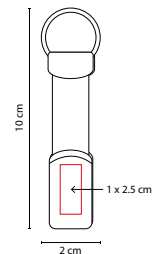

Medida: 2.3 x 6.3 cm

Área de Impresión: 1.5 x 3.5 cm

Técnica de Impresión: Serigrafía

Capacidad: 16 GB

Colores: Blanco

Incluye caja individual.

S

■ USB 120

USB STORAGE

Material: Plástico
 Medida: 2 x 6.6 cm
 Área de Impresión: 1.2 x 2.5 cm
 Técnica de Impresión: Serigrafía
 Capacidad: 8 GB
 Colores: N/S

N

Se enciende LED de color al conectar. Incluye caja individual.

■ USB 021

USB LLAVERO MARION

Material: Hule / Metal
 Medida: 2 x 10 cm
 Área de Impresión: 1 x 2.5 cm
 Técnica de Impresión: Láser / Serigrafía
 Capacidad: 4 GB
 Colores: Negro

Incluye caja individual.

■ USB 004

USB ZURICH

Material: Metal / PVC
 Medida: 2.4 x 6.6 cm
 Área de Impresión: 1.9 x 3 cm
 Técnica de Impresión: Pantógrafo / Serigrafía
 Capacidad: 4 GB
 Colores: Plata con Negro

USB con cordón de 46 cm. Incluye caja individual.