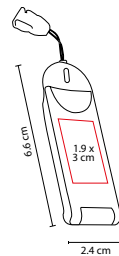

USB STORAGE

Material: Plástico
 Medida: 2 x 6.6 cm
 Área de Impresión: 1.2 x 2.5 cm
 Técnica de Impresión: Serigrafía
 Capacidad: 8 GB
 Colores: N/S

N

Se enciende LED de color al conectar. Incluye caja individual.

■ USB 021

USB LLAVERO MARION

Material: Hule / Metal
 Medida: 2 x 10 cm
 Área de Impresión: 1 x 2.5 cm
 Técnica de Impresión: Láser / Serigrafía
 Capacidad: 4 GB
 Colores: Negro

Incluye caja individual.

■ USB 004

USB ZURICH

Material: Metal / PVC
 Medida: 2.4 x 6.6 cm
 Área de Impresión: 1.9 x 3 cm
 Técnica de Impresión: Pantógrafo / Serigrafía
 Capacidad: 4 GB
 Colores: Plata con Negro

USB con cordón de 46 cm. Incluye caja individual.

■ USB 080

USB HARSTAD

Material: Metal
 Medida: 3 x 5.5 cm
 Área de Impresión: 0.7 x 2 cm
 Técnica de Impresión: Serigrafía
 Capacidad: 8 GB
 Colores: Gris Metálico

USB Llavero. Incluye caja individual.

■ USB 029