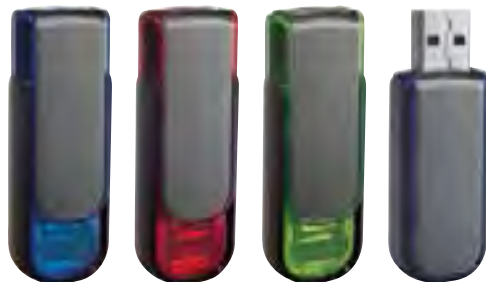

Incluye caja individual.

0

■ USB 017

USB PIXEL

Material: Aluminio / Plástico
 Medida: 2 x 5.1 cm
 Área de Impresión: 1.2 x 3 cm
 Técnica de Impresión: Láser / Serigrafía
 Capacidad: 4 GB
 Colores: A/O/R/V