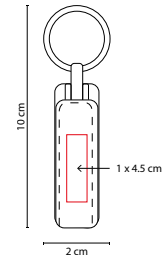

Capacidad: 4 GB

Colores: Plata

Incluye caja individual.

■ USB 133

USB PRUIT

Material: Plástico / Metal

Medida: 1.9 x 6.8 cm

Área de Impresión: 1 x 1 cm

Técnica de Impresión: Serigrafía

Capacidad: 8 GB

Colores: B/N

USB Llavero. Incluye caja individual.

■ USB 020

USB MILETO

Material: Curpiel / Metal
 Medida: 2.8 x 6 cm
 Área de Impresión: 1.5 x 2.5 cm Interior /
 1.5 x 3 cm Exterior
 Técnica de Impresión: Láser / Pantógrafo /
 Serigrafía / Termograbado
 Capacidad: 8 GB
 Colores: Negro

Incluye caja individual.

■ USB 030

USB BYTE

Material: Curpiel / Metal
 Medida: 2 x 10 cm
 Área de Impresión: 1 x 4.5 cm
 Técnica de Impresión: Láser /
 Pantógrafo / Serigrafía / Termograbado
 Capacidad: 8 GB
 Colores: Negro