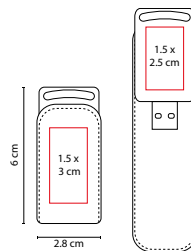

Material: Plástico
 Medida: 2.1 x 6.5 cm
 Área de Impresión: 1.2 x 3 cm
 Técnica de Impresión: Serigrafía
 Capacidad: 8 GB
 Colores: A/B/N

A

N

Incluye caja individual.

■ USB 107

USB DINAGAT

Material: Metal
 Medida: 2.6 x 10.2 cm
 Área de Impresión: 0.9 x 1.5 cm
 Técnica de Impresión: Láser / Pantógrafo
 Capacidad: 8 GB
 Colores: Plata con Negro

Capacidad: 4 GB

Colores: Plata

Incluye caja individual.

■ USB 133

USB PRUIT

Material: Plástico / Metal

Medida: 1.9 x 6.8 cm

Área de Impresión: 1 x 1 cm

Técnica de Impresión: Serigrafía

Capacidad: 8 GB

Colores: B/N

USB Llavero. Incluye caja individual.

■ USB 020

USB MILETO

Material: Curpiel / Metal
 Medida: 2.8 x 6 cm
 Área de Impresión: 1.5 x 2.5 cm Interior /
 1.5 x 3 cm Exterior
 Técnica de Impresión: Láser / Pantógrafo /
 Serigrafía / Termograbado
 Capacidad: 8 GB
 Colores: Negro

Incluye caja individual.

■ USB 030

USB BYTE

Material: Curpiel / Metal
 Medida: 2 x 10 cm
 Área de Impresión: 1 x 4.5 cm
 Técnica de Impresión: Láser /
 Pantógrafo / Serigrafía / Termograbado
 Capacidad: 8 GB
 Colores: Negro