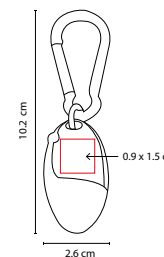

Material: Metal
 Medida: 2.6 x 10.2 cm
 Área de Impresión: 0.9 x 1.5 cm
 Técnica de Impresión: Láser / Pantógrafo
 Capacidad: 4 GB
 Colores: Plata con Negro

Incluye estuche y carabina.

B

■ USB 040

USB GREIZ

Material: Plástico
 Medida: 2.1 x 6.5 cm
 Área de Impresión: 1.2 x 3 cm
 Técnica de Impresión: Serigrafía
 Capacidad: 8 GB
 Colores: A/B/N

A

N

Incluye caja individual.

■ USB 107

USB DINAGAT

Material: Metal
 Medida: 2.6 x 10.2 cm
 Área de Impresión: 0.9 x 1.5 cm
 Técnica de Impresión: Láser / Pantógrafo
 Capacidad: 8 GB
 Colores: Plata con Negro

Incluye estuche y carabina.

■ USB 130

USB IMUN

Material: Curpiel / Metal
 Medida: 3.3 x 9 cm
 Área de Impresión: 1.5 x 2 cm
 Técnica de Impresión: Láser /
 Pantógrafo / Serigrafía / Termograbado
 Capacidad: 16 GB
 Colores: Negro