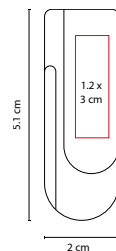

o

■ USB 092

USB KINEL

Material: Plástico
 Medida: 1.9 x 7.2 cm
 Área de Impresión: 1.3 x 2.5 cm
 Técnica de Impresión: Serigrafía
 Capacidad: 16 GB
 Colores: A/B/O/R/V

A

R

B

V

Incluye caja individual.

0

■ USB 017

USB PIXEL

Material: Aluminio / Plástico
 Medida: 2 x 5.1 cm
 Área de Impresión: 1.2 x 3 cm
 Técnica de Impresión: Láser / Serigrafía
 Capacidad: 4 GB
 Colores: A/O/R/V

A

R

V

Incluye caja individual.

■ USB 121

USB BOULIA

Material: Hule / Metal
 Medida: 2 x 10 cm
 Área de Impresión: 1 x 2.5 cm
 Técnica de Impresión: Láser / Serigrafía
 Capacidad: 8 GB
 Colores: Negro

Incluye caja individual.

■ USB 231

USB SELWIN

Material: Metal / Rubber

Medida: 2 x 5.6 cm

Área de Impresión: 1.3 x 2.5 cm

Técnica de Impresión: Láser / Pantógrafo / Serigrafía

Capacidad: 16 GB

Colores: A/N/R