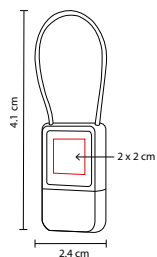

USB Llavero. Incluye caja individual.

■ USB 200

USB WARENDA

Material: Metal
 Medida: 2.4 x 4.1 cm
 Área de Impresión: 2 x 2 cm
 Técnica de Impresión: Goteado en Resina /
 Grabado Espejo
 Capacidad: 8 GB
 Colores: Plata

Incluye caja individual.

■ USB 100

USB REGENCY

Material: Metal

Medida: 2.4 x 4.1 cm

Área de Impresión: 2 x 2 cm

Técnica de Impresión: Goteado en Resina /

Grabado Espejo

Capacidad: 4 GB

Colores: Plata

Incluye caja individual.

■ USB 133

USB PRUIT

Material: Plástico / Metal

Medida: 1.9 x 6.8 cm

Área de Impresión: 1 x 1 cm

Técnica de Impresión: Serigrafía

Capacidad: 8 GB

Colores: B/N

USB Llavero. Incluye caja individual.

■ USB 020

USB MILETO

Material: Curpiel / Metal
 Medida: 2.8 x 6 cm
 Área de Impresión: 1.5 x 2.5 cm Interior /
 1.5 x 3 cm Exterior
 Técnica de Impresión: Láser / Pantógrafo /
 Serigrafía / Termograbado
 Capacidad: 8 GB
 Colores: Negro