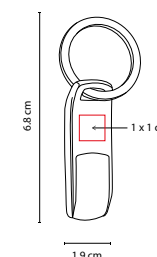

USB Llavero. Incluye caja individual.

■ USB 200

USB WARENDA

Material: Metal
 Medida: 2.4 x 4.1 cm
 Área de Impresión: 2 x 2 cm
 Técnica de Impresión: Goteado en Resina /
 Grabado Espejo
 Capacidad: 8 GB
 Colores: Plata

Incluye caja individual.

■ USB 100

USB REGENCY

Material: Metal

Medida: 2.4 x 4.1 cm

Área de Impresión: 2 x 2 cm

Técnica de Impresión: Goteado en Resina /

Grabado Espejo

Capacidad: 4 GB

Colores: Plata

Incluye caja individual.

■ USB 133

USB PRUIT

Material: Plástico / Metal

Medida: 1.9 x 6.8 cm

Área de Impresión: 1 x 1 cm

Técnica de Impresión: Serigrafía

Capacidad: 8 GB

Colores: B/N

USB Llavero. Incluye caja individual.

■ USB 020

USB MILETO

Material: Curpiel / Metal
 Medida: 2.8 x 6 cm
 Área de Impresión: 1.5 x 2.5 cm Interior /
 1.5 x 3 cm Exterior
 Técnica de Impresión: Láser / Pantógrafo /
 Serigrafía / Termograbado
 Capacidad: 8 GB
 Colores: Negro