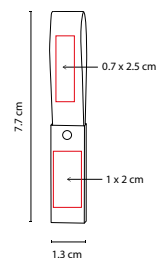

N

Incluye caja individual.