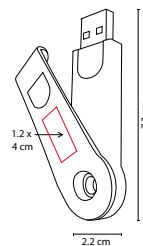

USB ARGOS

Material: Plástico
 Medida: 1.8 x 6 cm
 Área de Impresión: 1 x 2.4 cm
 Técnica de Impresión: Serigrafía
 Capacidad: 4 GB
 Colores: A/O/R/S/V

V

O

A

R

S

Tapa translúcida. Incluye caja individual.

A

■ USB 093

USB GAMKA

Material: Plástico
 Medida: 2.2 x 7.3 cm
 Área de Impresión: 1.2 x 4 cm
 Técnica de Impresión: Serigrafía
 Capacidad: 16 GB
 Colores: A/B/O/R/V

R

B

V

O

Incluye caja individual.

0

■ USB 017

USB PIXEL

Material: Aluminio / Plástico
 Medida: 2 x 5.1 cm
 Área de Impresión: 1.2 x 3 cm
 Técnica de Impresión: Láser / Serigrafía
 Capacidad: 4 GB
 Colores: A/O/R/V