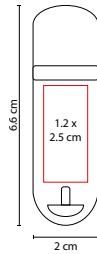

Medida: 2.3 x 6.3 cm

Área de Impresión: 1.5 x 3.5 cm

Técnica de Impresión: Serigrafía

Capacidad: 16 GB

Colores: Blanco

Incluye caja individual.

S

■ USB 120

USB STORAGE

Material: Plástico
 Medida: 2 x 6.6 cm
 Área de Impresión: 1.2 x 2.5 cm
 Técnica de Impresión: Serigrafía
 Capacidad: 8 GB
 Colores: N/S

N

Se enciende LED de color al conectar. Incluye caja individual.

■ USB 021

USB LLAVERO MARION

Material: Hule / Metal
 Medida: 2 x 10 cm
 Área de Impresión: 1 x 2.5 cm
 Técnica de Impresión: Láser / Serigrafía
 Capacidad: 4 GB
 Colores: Negro

Incluye caja individual.

■ USB 004

USB ZURICH

Material: Metal / PVC
 Medida: 2.4 x 6.6 cm
 Área de Impresión: 1.9 x 3 cm
 Técnica de Impresión: Pantógrafo / Serigrafía
 Capacidad: 4 GB
 Colores: Plata con Negro

USB con cordón de 46 cm. Incluye caja individual.