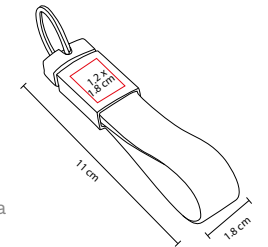

USB Giratoria. Incluye caja individual.

■ USB 104

USB BAWEAN

Material: Metal / PVC
 Medida: 2.4 x 6.6 cm
 Área de Impresión: 1.9 x 3 cm
 Técnica de Impresión: Pantógrafo / Serigrafía
 Capacidad: 8 GB
 Colores: Plata con Negro

USB con cordón de 46 cm. Incluye caja individual.

■ USB 012

USB OMI

Material: Plástico / Tela
 Medida: 3 x 50 cm
 Área de Impresión: 1.8 x 1.8 cm Broche /
 1.3 x 12.4 cm Listón
 Técnica de Impresión: Serigrafía
 Capacidad: 4 GB
 Colores: A/B/R

Incluye colgante para smartphone y caja individual.

■ USB 025

USB MORAY

Material: Metal / Rubber
 Medida: 1.8 x 11 cm
 Área de Impresión: 1.2 x 1.8 cm
 Técnica de Impresión: Láser / Serigrafía
 Capacidad: 8 GB
 Colores: A/N/R