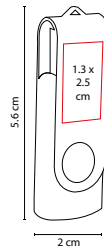

■ USB 231

USB SELWIN

Material: Metal / Rubber

Medida: 2 x 5.6 cm

Área de Impresión: 1.3 x 2.5 cm

Técnica de Impresión: Láser / Pantógrafo / Serigrafía

Capacidad: 16 GB

Colores: A/N/R

R

N

USB Giratoria. Incluye caja individual.

V

■ USB 091

USB KASARI

Material: Plástico

Medida: 2 x 9 cm

Área de Impresión: 1.3 x 3.5 cm

Técnica de Impresión: Serigrafía

Capacidad: 16 GB

Colores: A/B/O/R/V

B

R

A

O

Incluye caja individual.

■ USB 031

USB FLOPPY

Material: Metal / Rubber
 Medida: 2 x 5.6 cm
 Área de Impresión: 1.3 x 2.5 cm
 Técnica de Impresión: Láser / Pantógrafo / Serigrafía
 Capacidad: 8 GB
 Colores: A/M/N/O/P/R/V
 Colores GTM: Negro