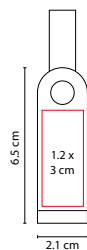

■ USB 080

USB HARSTAD

Material: Metal
 Medida: 3 x 5.5 cm
 Área de Impresión: 0.7 x 2 cm
 Técnica de Impresión: Serigrafía
 Capacidad: 8 GB
 Colores: Gris Metálico

USB Llavero. Incluye caja individual.

■ USB 029

USB TIRSO

Material: Plástico
 Medida: 2.5 x 5 cm
 Área de Impresión: 1 x 1.5 cm
 Técnica de Impresión: Serigrafía / Tampografía
 Capacidad: 8 GB
 Colores: Plata

Incluye estuche metálico.

■ USB 007

USB STING

Material: Metal
 Medida: 2.6 x 10.2 cm
 Área de Impresión: 0.9 x 1.5 cm
 Técnica de Impresión: Láser / Pantógrafo
 Capacidad: 4 GB
 Colores: Plata con Negro

Incluye estuche y carabina.

B

■ USB 040

USB GREIZ

Material: Plástico
 Medida: 2.1 x 6.5 cm
 Área de Impresión: 1.2 x 3 cm
 Técnica de Impresión: Serigrafía
 Capacidad: 8 GB
 Colores: A/B/N

A

N

Incluye caja individual.

■ USB 107

USB DINAGAT

Material: Metal
 Medida: 2.6 x 10.2 cm
 Área de Impresión: 0.9 x 1.5 cm
 Técnica de Impresión: Láser / Pantógrafo
 Capacidad: 8 GB
 Colores: Plata con Negro