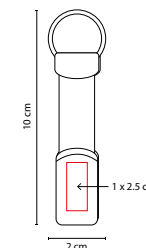

o

■ USB 092

USB KINEL

Material: Plástico
 Medida: 1.9 x 7.2 cm
 Área de Impresión: 1.3 x 2.5 cm
 Técnica de Impresión: Serigrafía
 Capacidad: 16 GB
 Colores: A/B/O/R/V

A

R

B

V

Incluye caja individual.

0

■ USB 017

USB PIXEL

Material: Aluminio / Plástico
 Medida: 2 x 5.1 cm
 Área de Impresión: 1.2 x 3 cm
 Técnica de Impresión: Láser / Serigrafía
 Capacidad: 4 GB
 Colores: A/O/R/V

A

R

V

Incluye caja individual.

■ USB 121

USB BOULIA

Material: Hule / Metal
 Medida: 2 x 10 cm
 Área de Impresión: 1 x 2.5 cm
 Técnica de Impresión: Láser / Serigrafía
 Capacidad: 8 GB
 Colores: Negro

Incluye caja individual.

■ USB 231

USB SELWIN

Material: Metal / Rubber

Medida: 2 x 5.6 cm

Área de Impresión: 1.3 x 2.5 cm

Técnica de Impresión: Láser / Pantógrafo / Serigrafía

Capacidad: 16 GB

Colores: A/N/R