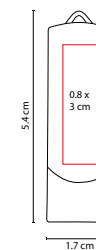

USB ARGOS

Material: Plástico
 Medida: 1.8 x 6 cm
 Área de Impresión: 1 x 2.4 cm
 Técnica de Impresión: Serigrafía
 Capacidad: 4 GB
 Colores: A/O/R/S/V

V

O

A

R

S

Tapa translúcida. Incluye caja individual.

A

■ USB 093

USB GAMKA

Material: Plástico
 Medida: 2.2 x 7.3 cm
 Área de Impresión: 1.2 x 4 cm
 Técnica de Impresión: Serigrafía
 Capacidad: 16 GB
 Colores: A/B/O/R/V

R

B

V

O

Incluye caja individual.

■ USB 126

USB TIRRENO

Material: Plástico Biodegradable
 Medida: 1.7 x 5.4 cm
 Área de Impresión: 0.8 x 3 cm
 Técnica de Impresión: Serigrafía
 Capacidad: 8 GB
 Colores: Beige

Material reciclado. Incluye caja individual.

o

■ USB 092

USB KINEL

Material: Plástico
 Medida: 1.9 x 7.2 cm
 Área de Impresión: 1.3 x 2.5 cm
 Técnica de Impresión: Serigrafía
 Capacidad: 16 GB
 Colores: A/B/O/R/V

A

R

B

V