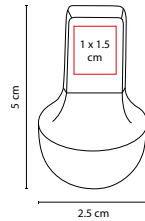

■ USB 021

USB LLAVERO MARION

Material: Hule / Metal
 Medida: 2 x 10 cm
 Área de Impresión: 1 x 2.5 cm
 Técnica de Impresión: Láser / Serigrafía
 Capacidad: 4 GB
 Colores: Negro

Incluye caja individual.

■ USB 004

USB ZURICH

Material: Metal / PVC
 Medida: 2.4 x 6.6 cm
 Área de Impresión: 1.9 x 3 cm
 Técnica de Impresión: Pantógrafo / Serigrafía
 Capacidad: 4 GB
 Colores: Plata con Negro

USB con cordón de 46 cm. Incluye caja individual.

■ USB 080

USB HARSTAD

Material: Metal
 Medida: 3 x 5.5 cm
 Área de Impresión: 0.7 x 2 cm
 Técnica de Impresión: Serigrafía
 Capacidad: 8 GB
 Colores: Gris Metálico

USB Llavero. Incluye caja individual.

■ USB 029

USB TIRSO

Material: Plástico
 Medida: 2.5 x 5 cm
 Área de Impresión: 1 x 1.5 cm
 Técnica de Impresión: Serigrafía / Tampografía
 Capacidad: 8 GB
 Colores: Plata

Incluye estuche metálico.

■ USB 007

USB STING