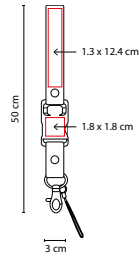

Incluye caja individual.

■ USB 031

USB FLOPPY

Material: Metal / Rubber
 Medida: 2 x 5.6 cm
 Área de Impresión: 1.3 x 2.5 cm
 Técnica de Impresión: Láser / Pantógrafo / Serigrafía
 Capacidad: 8 GB
 Colores: A/M/N/O/P/R/V
 Colores GTM: Negro

USB Giratoria. Incluye caja individual.

■ USB 104

USB BAWEAN

Material: Metal / PVC
 Medida: 2.4 x 6.6 cm
 Área de Impresión: 1.9 x 3 cm
 Técnica de Impresión: Pantógrafo / Serigrafía
 Capacidad: 8 GB
 Colores: Plata con Negro

USB con cordón de 46 cm. Incluye caja individual.

■ USB 012

USB OMI

Material: Plástico / Tela
 Medida: 3 x 50 cm
 Área de Impresión: 1.8 x 1.8 cm Broche /
 1.3 x 12.4 cm Listón
 Técnica de Impresión: Serigrafía
 Capacidad: 4 GB
 Colores: A/B/R