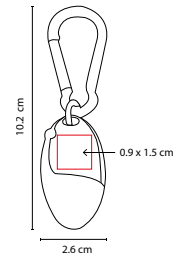

USB ZURICH

Material: Metal / PVC
 Medida: 2.4 x 6.6 cm
 Área de Impresión: 1.9 x 3 cm
 Técnica de Impresión: Pantógrafo / Serigrafía
 Capacidad: 4 GB
 Colores: Plata con Negro

USB con cordón de 46 cm. Incluye caja individual.

■ USB 080

USB HARSTAD

Material: Metal
 Medida: 3 x 5.5 cm
 Área de Impresión: 0.7 x 2 cm
 Técnica de Impresión: Serigrafía
 Capacidad: 8 GB
 Colores: Gris Metálico

USB Llavero. Incluye caja individual.

■ USB 029

USB TIRSO

Material: Plástico
 Medida: 2.5 x 5 cm
 Área de Impresión: 1 x 1.5 cm
 Técnica de Impresión: Serigrafía / Tampografía
 Capacidad: 8 GB
 Colores: Plata

Incluye estuche metálico.

■ USB 007

USB STING

Material: Metal
 Medida: 2.6 x 10.2 cm
 Área de Impresión: 0.9 x 1.5 cm
 Técnica de Impresión: Láser / Pantógrafo
 Capacidad: 4 GB
 Colores: Plata con Negro

Incluye estuche y carabina.

B

■ USB 040

USB GREIZ