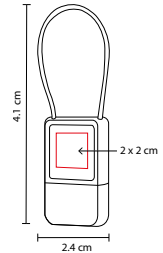

Material: Metal
 Medida: 2.6 x 10.2 cm
 Área de Impresión: 0.9 x 1.5 cm
 Técnica de Impresión: Láser / Pantógrafo
 Capacidad: 4 GB
 Colores: Plata con Negro

Incluye estuche y carabina.

B

■ USB 040

USB GREIZ

Material: Plástico
 Medida: 2.1 x 6.5 cm
 Área de Impresión: 1.2 x 3 cm
 Técnica de Impresión: Serigrafía
 Capacidad: 8 GB
 Colores: A/B/N

A

N

Incluye caja individual.

■ USB 107

USB DINAGAT

Material: Metal
 Medida: 2.6 x 10.2 cm
 Área de Impresión: 0.9 x 1.5 cm
 Técnica de Impresión: Láser / Pantógrafo
 Capacidad: 8 GB
 Colores: Plata con Negro

Incluye estuche y carabina.

■ USB 130

USB IMUN

Material: Curpiel / Metal
 Medida: 3.3 x 9 cm
 Área de Impresión: 1.5 x 2 cm
 Técnica de Impresión: Láser /
 Pantógrafo / Serigrafía / Termograbado
 Capacidad: 16 GB
 Colores: Negro

USB Llavero. Incluye caja individual.

■ USB 200

USB WARENDA

Material: Metal
 Medida: 2.4 x 4.1 cm
 Área de Impresión: 2 x 2 cm
 Técnica de Impresión: Goteado en Resina /
 Grabado Espejo
 Capacidad: 8 GB
 Colores: Plata