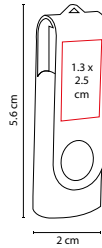

Incluye caja individual.

0

■ USB 017

USB PIXEL

Material: Aluminio / Plástico
 Medida: 2 x 5.1 cm
 Área de Impresión: 1.2 x 3 cm
 Técnica de Impresión: Láser / Serigrafía
 Capacidad: 4 GB
 Colores: A/O/R/V

A

R

V

Incluye caja individual.

■ USB 121

USB BOULIA

Material: Hule / Metal
 Medida: 2 x 10 cm
 Área de Impresión: 1 x 2.5 cm
 Técnica de Impresión: Láser / Serigrafía
 Capacidad: 8 GB
 Colores: Negro

Incluye caja individual.

■ USB 231

USB SELWIN

Material: Metal / Rubber

Medida: 2 x 5.6 cm

Área de Impresión: 1.3 x 2.5 cm

Técnica de Impresión: Láser / Pantógrafo / Serigrafía

Capacidad: 16 GB

Colores: A/N/R

Área de Impresión: 1.3 x 3.5 cm

Técnica de Impresión: Serigrafía

Capacidad: 16 GB

Colores: A/B/O/R/V

B

R

A

O