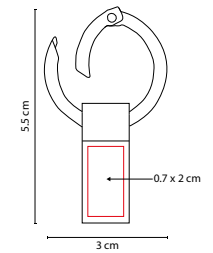

■ USB 021

USB LLAVERO MARION

Material: Hule / Metal
 Medida: 2 x 10 cm
 Área de Impresión: 1 x 2.5 cm
 Técnica de Impresión: Láser / Serigrafía
 Capacidad: 4 GB
 Colores: Negro

Incluye caja individual.

■ USB 004

USB ZURICH

Material: Metal / PVC
 Medida: 2.4 x 6.6 cm
 Área de Impresión: 1.9 x 3 cm
 Técnica de Impresión: Pantógrafo / Serigrafía
 Capacidad: 4 GB
 Colores: Plata con Negro

USB con cordón de 46 cm. Incluye caja individual.

■ USB 080

USB HARSTAD

Material: Metal
 Medida: 3 x 5.5 cm
 Área de Impresión: 0.7 x 2 cm
 Técnica de Impresión: Serigrafía
 Capacidad: 8 GB
 Colores: Gris Metálico

USB Llavero. Incluye caja individual.

■ USB 029

USB TIRSO

Material: Plástico
 Medida: 2.5 x 5 cm
 Área de Impresión: 1 x 1.5 cm
 Técnica de Impresión: Serigrafía / Tampografía
 Capacidad: 8 GB
 Colores: Plata

Incluye estuche metálico.

■ USB 007

USB STING