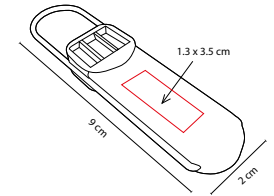

A

R

V

Incluye caja individual.

■ USB 121

USB BOULIA

Material: Hule / Metal
 Medida: 2 x 10 cm
 Área de Impresión: 1 x 2.5 cm
 Técnica de Impresión: Láser / Serigrafía
 Capacidad: 8 GB
 Colores: Negro

Incluye caja individual.

■ USB 231

USB SELWIN

Material: Metal / Rubber

Medida: 2 x 5.6 cm

Área de Impresión: 1.3 x 2.5 cm

Técnica de Impresión: Láser / Pantógrafo / Serigrafía

Capacidad: 16 GB

Colores: A/N/R

R

N

USB Giratoria. Incluye caja individual.

V

■ USB 091

USB KASARI

Material: Plástico

Medida: 2 x 9 cm

Área de Impresión: 1.3 x 3.5 cm

Técnica de Impresión: Serigrafía

Capacidad: 16 GB

Colores: A/B/O/R/V

B

R

A

O