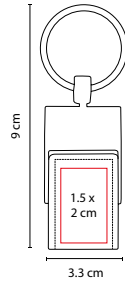

USB TIRSO

Material: Plástico
 Medida: 2.5 x 5 cm
 Área de Impresión: 1 x 1.5 cm
 Técnica de Impresión: Serigrafía / Tampografía
 Capacidad: 8 GB
 Colores: Plata

Incluye estuche metálico.

■ USB 007

USB STING

Material: Metal
 Medida: 2.6 x 10.2 cm
 Área de Impresión: 0.9 x 1.5 cm
 Técnica de Impresión: Láser / Pantógrafo
 Capacidad: 4 GB
 Colores: Plata con Negro

Incluye estuche y carabina.

B

■ USB 040

USB GREIZ

Material: Plástico
 Medida: 2.1 x 6.5 cm
 Área de Impresión: 1.2 x 3 cm
 Técnica de Impresión: Serigrafía
 Capacidad: 8 GB
 Colores: A/B/N

A

N

Incluye caja individual.

■ USB 107

USB DINAGAT

Material: Metal
 Medida: 2.6 x 10.2 cm
 Área de Impresión: 0.9 x 1.5 cm
 Técnica de Impresión: Láser / Pantógrafo
 Capacidad: 8 GB
 Colores: Plata con Negro

Incluye estuche y carabina.

■ USB 130

USB IMUN

Material: Curpiel / Metal
 Medida: 3.3 x 9 cm
 Área de Impresión: 1.5 x 2 cm
 Técnica de Impresión: Láser /
 Pantógrafo / Serigrafía / Termograbado
 Capacidad: 16 GB
 Colores: Negro