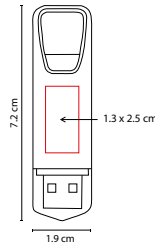

A

■ USB 093

USB GAMKA

Material: Plástico
 Medida: 2.2 x 7.3 cm
 Área de Impresión: 1.2 x 4 cm
 Técnica de Impresión: Serigrafía
 Capacidad: 16 GB
 Colores: A/B/O/R/V

R

B

V

O

Incluye caja individual.

■ USB 126

USB TIRRENO

Material: Plástico Biodegradable
 Medida: 1.7 x 5.4 cm
 Área de Impresión: 0.8 x 3 cm
 Técnica de Impresión: Serigrafía
 Capacidad: 8 GB
 Colores: Beige

Material reciclado. Incluye caja individual.

o

■ USB 092

USB KINEL

Material: Plástico
 Medida: 1.9 x 7.2 cm
 Área de Impresión: 1.3 x 2.5 cm
 Técnica de Impresión: Serigrafía
 Capacidad: 16 GB
 Colores: A/B/O/R/V

A

R

B

V

Incluye caja individual.

0

■ USB 017

USB PIXEL

Material: Aluminio / Plástico
 Medida: 2 x 5.1 cm
 Área de Impresión: 1.2 x 3 cm
 Técnica de Impresión: Láser / Serigrafía
 Capacidad: 4 GB
 Colores: A/O/R/V