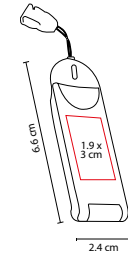

Área de Impresión: 1.3 x 3.5 cm

Técnica de Impresión: Serigrafía

Capacidad: 16 GB

Colores: A/B/O/R/V

B

R

A

O

Incluye caja individual.

■ USB 031

USB FLOPPY

Material: Metal / Rubber
 Medida: 2 x 5.6 cm
 Área de Impresión: 1.3 x 2.5 cm
 Técnica de Impresión: Láser / Pantógrafo / Serigrafía
 Capacidad: 8 GB
 Colores: A/M/N/O/P/R/V
 Colores GTM: Negro

USB Giratoria. Incluye caja individual.

■ USB 104

USB BAWEAN

Material: Metal / PVC
 Medida: 2.4 x 6.6 cm
 Área de Impresión: 1.9 x 3 cm
 Técnica de Impresión: Pantógrafo / Serigrafía
 Capacidad: 8 GB
 Colores: Plata con Negro

USB con cordón de 46 cm. Incluye caja individual.

■ USB 012

USB OMI

Material: Plástico / Tela
 Medida: 3 x 50 cm
 Área de Impresión: 1.8 x 1.8 cm Broche /
 1.3 x 12.4 cm Listón
 Técnica de Impresión: Serigrafía
 Capacidad: 4 GB
 Colores: A/B/R