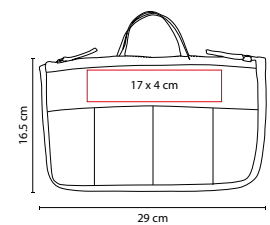

toSSH

■ **SIN 730**

MOCHILA **MAKALU**

Material: Poliéster
Medida: 24 x 29 cm

Área de Impresión: 13 x 12 cm

Técnica de Impresión: Bordado / Serigrafía

Colores: Negro

Bolsa principal con un compartimento. Bolsa frontal. Bolsa trasera para tablet. Incluye correa.

■ **NES 002**

NECESER **VARESE**

Material: Curpiel

Medida: 23 x 14.5 x 10 cm

Área de Impresión: 10 x 6 cm

Técnica de Impresión: Láser / Serigrafía

Colores: Café

Compartimento inferior con cierre. Asa de curpiel.

■ SIN 310

MOCHILA DE VIAJE RODNA

Material: Poliéster
 Medida: 22 x 19 x 11 cm
 Área de Impresión: 15 x 7 cm
 Técnica de Impresión: Bordado / Serigrafía
 Colores: Negro
 Colores GTM: Negro

Bolsa con cierre y asa en el exterior.
 Incluye gancho, 2 compartimentos con cierre y 4 bolsas de malla en el interior.

■ SIN 840

ORGANIZADOR IVERNI

Material: Poliéster
 Medida: 29 x 16.5 cm
 Área de Impresión: 17 x 4 cm
 Técnica de Impresión: Serigrafía
 Colores: Negro con Gris

Bolsa central y 2 laterales con cierre. 4 Bolsas de malla en la parte frontal.
 2 Compartimentos y 2 bolsas de malla en la parte trasera.