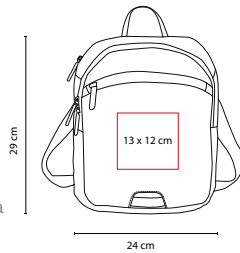

Portatrajes con doble asa.

■ DAM 020

NECESER EVAN

Material: Poliéster

Medida: 20 x 11 x 10 cm

Área de Impresión: 15 x 7 cm

Técnica de Impresión: Bordado / Serigrafía

Colores: Negro con Gris

toSSH

■ **SIN 730**

MOCHILA **MAKALU**

Material: Poliéster
Medida: 24 x 29 cm

Área de Impresión: 13 x 12 cm

Técnica de Impresión: Bordado / Serigrafía

Colores: Negro

Bolsa principal con un compartimento. Bolsa frontal. Bolsa trasera para tablet. Incluye correa.

■ **NES 002**

NECESER **VARESE**

Material: Curpiel

Medida: 23 x 14.5 x 10 cm

Área de Impresión: 10 x 6 cm

Técnica de Impresión: Láser / Serigrafía

Colores: Café

Compartimento inferior con cierre. Asa de curpiel.