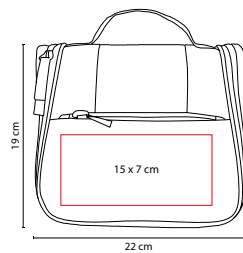

toSSH

■ **SIN 730**

MOCHILA **MAKALU**

Material: Poliéster
Medida: 24 x 29 cm

Área de Impresión: 13 x 12 cm

Técnica de Impresión: Bordado / Serigrafía

Colores: Negro

Bolsa principal con un compartimento. Bolsa frontal. Bolsa trasera para tablet. Incluye correa.

■ **NES 002**

NECESER **VARESE**

Material: Curpiel

Medida: 23 x 14.5 x 10 cm

Área de Impresión: 10 x 6 cm

Técnica de Impresión: Láser / Serigrafía

Colores: Café

Compartimento inferior con cierre. Asa de curpiel.

■ SIN 310

MOCHILA DE VIAJE RODNA

Material: Poliéster
 Medida: 22 x 19 x 11 cm
 Área de Impresión: 15 x 7 cm
 Técnica de Impresión: Bordado / Serigrafía
 Colores: Negro
 Colores GTM: Negro

Bolsa con cierre y asa en el exterior.
 Incluye gancho, 2 compartimentos con cierre y 4 bolsas de malla en el interior.

■ SIN 840

ORGANIZADOR IVERNI

Material: Poliéster
 Medida: 29 x 16.5 cm
 Área de Impresión: 17 x 4 cm
 Técnica de Impresión: Serigrafía
 Colores: Negro con Gris

Bolsa central y 2 laterales con cierre. 4 Bolsas de malla en la parte frontal.
 2 Compartimentos y 2 bolsas de malla en la parte trasera.