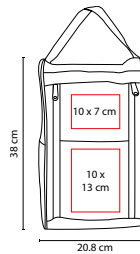

Display digital. Capacidad máxima 45 kg.
 Incluye correa y 1 batería de botón. Unidades de peso: kg y lb.

■ BAS 004

BÁSCULA TINY

Material: Plástico
 Medida: 3.5 x 10 cm
 Área de Impresión: 2 x 1.5 cm
 Técnica de Impresión: Serigrafía
 Colores: Negro
 Colores GTM: Negro

Display digital. Capacidad máxima 40 kg.
 Incluye correa y 1 batería de botón. Unidades de peso: kg y lb.

R

tossh[®] ■ SIN 820

ZAPATERA DINKA

Material: Poliéster
 Medida: 35 x 20 x 14 cm
 Área de Impresión: 13 x 9 cm
 Técnica de Impresión: Bordado / Serigrafía
 Colores: A/R

A

■ SIN 900

ZAPATERA QUEST CLUB

Material: Poliéster
 Medida: 20.8 x 38 x 10 cm
 Área de Impresión: 10 x 13 cm
 Técnica de Impresión: Bordado / Serigrafía
 Colores: Negro con Gris
 ■ Colores GTM: Negro con Gris

■ SIN 850

SET ORGANIZADOR DE VIAJE CASPERT

Material: Poliéster
 Medida: 50.5 x 41.5 x 11 cm Bolsa Grande /
 41.5 x 31 x 11 cm Bolsa Mediana /
 29 x 21 x 11 cm Bolsa Chica.
 Área de Impresión: 35 x 8 cm Bolsa Grande /
 28 x 5 cm Bolsa Mediana / 18 x 3 cm Bolsa Chica.
 Técnica de Impresión: Serigrafía
 Colores: Gris