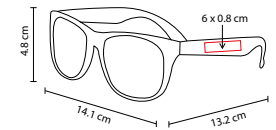

LENTES SUNSET

Material: Plástico
 Medida: 14.1 x 4.8 cm
 Área de Impresión: 6 x 0.8 cm
 Técnica de Impresión: Serigrafía
 Colores: A/B/N/O/P/R/V/Y
 Colores GTM: A/B/N/R/V/Y

Protección UV 400.

■ LEN 005

LENTES MIRROR

Material: Plástico
 Medida: 14.5 x 5 cm
 Área de Impresión: 3 x 0.7 cm
 Técnica de Impresión: Serigrafía
 Colores: A/O/P/R/V

Lente con efecto tornasol. Protección UV 400.

■ LEN 006

LENTES MARONI

Material: Plástico
 Medida: 14.5 x 4.9 cm
 Área de Impresión: 3 x 0.9 cm
 Técnica de Impresión: Serigrafía
 Colores: A/O/P/R/V
 ■ ■ Colores GTM: A/O/R/V