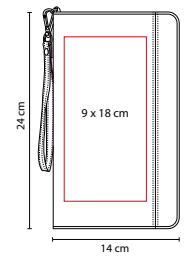

■ **SIN 610**

MOCHILA DE VIAJE **REISEN**

Material: Poliéster
 Medida: 30 x 24 cm
 Área de Impresión: 13 x 14 cm
 Técnica de Impresión: Bordado / Serigrafía
 Colores: Gris

Bolsa frontal y trasera con cierre oculto. 5 Compartimentos internos. Incluye correa ajustable.

■ SIN 510

PORTA PASAPORTE ALLER

Material: Poliéster
 Medida: 12.5 x 18 cm
 Área de Impresión: 7 x 14 cm
 Técnica de Impresión: Serigrafía
 Colores: Gris
 ■■ Colores GTM: Gris

2 Bolsas frontales con cierre.
 Interior con 2 compartimentos multifunción y bolsa con cierre. Incluye correa.

■ **SIN 420**

PORTA DOCUMENTOS **SIERO**

Material: Poliéster
 Medida: 26 x 13.5 cm
 Área de Impresión: 17 x 8 cm
 Técnica de Impresión: Serigrafía
 Colores: Negro
 Colores GTM: Negro

Bolsa frontal con compartimento para llaves y smartphone. Correa elástica ajustable.

■ **M 80520**

PORTA PASAPORTE CARGADOR **REIS**

Material: Curpiel
 Medida: 14 x 24 cm
 Área de Impresión: 9 x 18 cm
 Técnica de Impresión: Serigrafía / Termograbado
 Colores: Negro

Compartimento para pasaporte, visa, boleto de avión y tarjeta de crédito.
 Batería auxiliar para smartphone, capacidad 4000 mAh.
 Cable adaptador compatible con 8 pin y micro USB. Incluye correa.