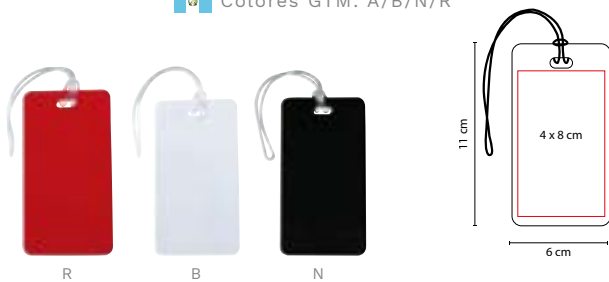

Abanico plegable con elástico.

■ ABA 005

ABANICO AKLAN

Material: Poliéster / Plástico
 Medida: 19.5 x 23.8 cm
 Área de Impresión: 18 cm Diámetro
 Técnica de Impresión: Serigrafía
 Colores: Blanco

Abanico plegable con base. Incluye cordón.

■ BCH 004

TAPETE DE PLAYA SASSARI

Material: Plástico
 Medida: 60 x 180 cm
 Área de Impresión: 54 x 17 cm
 Técnica de Impresión: Serigrafía
 Colores: A/N/R
 Colores GTM: A/R

Cuenta con asa para colgar.

A

■ PRO 115

IDENTIFICADOR DE MALETAS **ARMSTRONG**

Material: Plástico
 Medida: 6 x 11 cm
 Área de Impresión: 4 x 8 cm
 Técnica de Impresión: Serigrafía
 Colores: A/B/N/R
 Colores GTM: A/B/N/R

Incluye papel para datos y correa de plástico.

■ BLQ 001

CANDADO **SARY**

Material: Plástico
 Medida: 2 x 4.3 cm
 Área de Impresión: 1.5 x 1 cm
 Técnica de Impresión: Serigrafía
 Colores: Blanco

3 Funciones: Llavero, candado para USB para proteger información y candado para maleta. Combinación de 3 dígitos. No incluye USB.