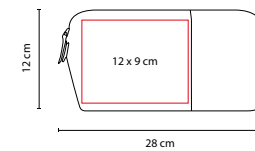

Portatrajes con doble asa.

■ DAM 020

NECESER EVAN

Material: Poliéster

Medida: 20 x 11 x 10 cm

Área de Impresión: 15 x 7 cm

Técnica de Impresión: Bordado / Serigrafía

Colores: Negro con Gris

■ ■ Colores GTM: Negro con Gris

■ NES 003

NECESER MYOKO

Material: Curpiel / Poliéster

Medida: 28 x 12 cm

Área de Impresión: 12 x 9 cm

Técnica de Impresión: Bordado / Serigrafía

Colores: Gris

toSSH

■ **SIN 730**

MOCHILA **MAKALU**

Material: Poliéster
Medida: 24 x 29 cm

Área de Impresión: 13 x 12 cm

Técnica de Impresión: Bordado / Serigrafía

Colores: Negro

Bolsa principal con un compartimento. Bolsa frontal. Bolsa trasera para tablet. Incluye correa.