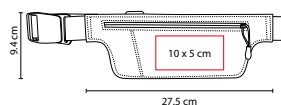

Compartimento principal y bolsa frontal. Incluye elástico para sujetar a la cintura.