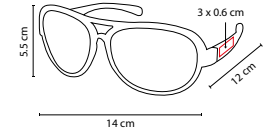

LENTES SUNSET

Material: Plástico
 Medida: 14.1 x 4.8 cm
 Área de Impresión: 6 x 0.8 cm
 Técnica de Impresión: Serigrafía
 Colores: A/B/N/O/P/R/V/Y
 Colores GTM: A/B/N/R/V/Y

Protección UV 400.

■ LEN 005

LENTES MIRROR

Material: Plástico
 Medida: 14.5 x 5 cm
 Área de Impresión: 3 x 0.7 cm
 Técnica de Impresión: Serigrafía
 Colores: A/O/P/R/V

Lente con efecto tornasol. Protección UV 400.

■ LEN 006

LENTES MARONI

Material: Plástico
 Medida: 14.5 x 4.9 cm
 Área de Impresión: 3 x 0.9 cm
 Técnica de Impresión: Serigrafía
 Colores: A/O/P/R/V
 ■ ■ Colores GTM: A/O/R/V

Protección UV 400.

■ **LEN 003**

LENTES **TREVI**SO

Material: Plástico
 Medida: 14.4 x 4.8 cm
 Área de Impresión: 6 x 0.8 cm
 Técnica de Impresión: Serigrafía
 Colores: A/M/N/O/R/V
 Colores GTM: A/N/R/V

Lentes bicolor. Protección UV 400.

■ **LEN 002**

LENTES **SLANA**

Material: Plástico
 Medida: 14 x 5.5 cm
 Área de Impresión: 3 x 0.6 cm
 Técnica de Impresión: Serigrafía
 Colores: A/N/R/V

Protección UV 400.

■ ABA 001

ABANICO SEAT

Material: Poliéster
 Medida: 22.7 x 32.7 cm
 Área de Impresión: 10 x 9 cm
 Técnica de Impresión: Serigrafía
 Colores: A/O/P/R/V
 Colores GTM: A/O/R/V