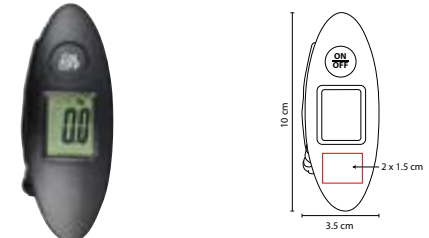

Material: Plástico
Medida: 1.8 x 10 cm

Área de Impresión: 0.8 x 4 cm
Técnica de Impresión: Serigrafía
Capacidad: 16 ml
Colores: Transparente

Repelente de mosquitos con más 3 horas de efecto.
No aplicar directo a la cara.

■ COB 001

FRAZADA MINYA

Material: Poliéster
 Medida: 107 x 160 cm
 Área de Impresión: 90 x 150 cm
 Técnica de Impresión: Bordado
 Colores: A/BE/H/N/R

■ BAS 003

BÁSCULA DRESDE

Material: Plástico
 Medida: 14.1 x 3.1 cm
 Área de Impresión: 5 x 2 cm
 Técnica de Impresión: Serigrafía
 Colores: Negro

Display digital. Capacidad máxima 45 kg.
 Incluye correa y 1 batería de botón. Unidades de peso: kg y lb.

■ BAS 004

BÁSCULA TINY

Material: Plástico
 Medida: 3.5 x 10 cm
 Área de Impresión: 2 x 1.5 cm
 Técnica de Impresión: Serigrafía
 Colores: Negro
 Colores GTM: Negro