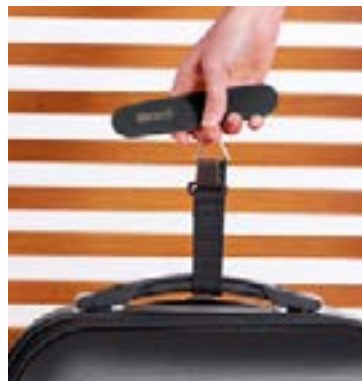

Display digital. Capacidad máxima 45 kg.
 Incluye correa y 1 batería de botón. Unidades de peso: kg y lb.

■ BAS 004

BÁSCULA TINY

Material: Plástico
 Medida: 3.5 x 10 cm
 Área de Impresión: 2 x 1.5 cm
 Técnica de Impresión: Serigrafía
 Colores: Negro
 Colores GTM: Negro