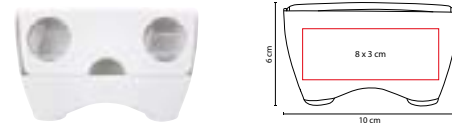

■ PRO 130

BINOCULARES **BELKA**

Material: Plástico
Medida: 10 x 6 cm

Área de Impresión: 8 x 3 cm
Técnica de Impresión: Serigrafía
Colores: Blanco

Binoculares plegables. Aumento 3X.

■ SLD 020

REPELENTE DE MOSQUITOS

Material: Plástico
Medida: 1.8 x 10 cm

Área de Impresión: 0.8 x 4 cm
Técnica de Impresión: Serigrafía
Capacidad: 16 ml
Colores: Transparente

Repelente de mosquitos con más 3 horas de efecto.
No aplicar directo a la cara.