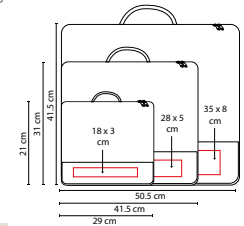

Display digital. Capacidad máxima 45 kg.
 Incluye correa y 1 batería de botón. Unidades de peso: kg y lb.

■ BAS 004

BÁSCULA TINY

Material: Plástico
 Medida: 3.5 x 10 cm
 Área de Impresión: 2 x 1.5 cm
 Técnica de Impresión: Serigrafía
 Colores: Negro
 Colores GTM: Negro

Display digital. Capacidad máxima 40 kg.
 Incluye correa y 1 batería de botón. Unidades de peso: kg y lb.

R

tossh[®] ■ SIN 820

ZAPATERA DINKA

Material: Poliéster
 Medida: 35 x 20 x 14 cm
 Área de Impresión: 13 x 9 cm
 Técnica de Impresión: Bordado / Serigrafía
 Colores: A/R

A

■ SIN 900

ZAPATERA QUEST CLUB

Material: Poliéster
 Medida: 20.8 x 38 x 10 cm
 Área de Impresión: 10 x 13 cm
 Técnica de Impresión: Bordado / Serigrafía
 Colores: Negro con Gris
 ■ Colores GTM: Negro con Gris

■ SIN 850

SET ORGANIZADOR DE VIAJE CASPERT

Material: Poliéster
 Medida: 50.5 x 41.5 x 11 cm Bolsa Grande /
 41.5 x 31 x 11 cm Bolsa Mediana /
 29 x 21 x 11 cm Bolsa Chica.
 Área de Impresión: 35 x 8 cm Bolsa Grande /
 28 x 5 cm Bolsa Mediana / 18 x 3 cm Bolsa Chica.
 Técnica de Impresión: Serigrafía
 Colores: Gris