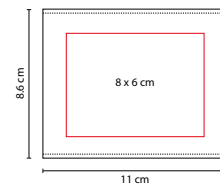

Material: Poliéster
 Medida: 13.5 x 24 cm
 Área de Impresión: 8 x 9 cm
 Técnica de Impresión: Serigrafía
 Colores: Negro
 ☑ Colores GTM: Negro

Compartimento para visa, pasaporte, boleto de avión y tarjeta de crédito.

Técnica de Impresión: Láser en Placa Metálica /

Serigrafía

Colores: Gris

Compartimento para pasaporte, visa y tarjetas.

■ W 750

CARTERA **NANSA**

Material: Curpiel / Forro Textil

Medida: 11 x 8.6 cm

Área de Impresión: 8 x 6 cm

Técnica de Impresión: Serigrafía / Termograbado

Colores: Negro

Organizador de tarjetas y credenciales.
Compartimento para billetes.

■ W 650

CARTERA **IMERETI**

Material: Piel Corte Vacuno / Forro Textil