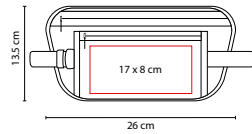

■ SIN 510

PORTA PASAPORTE ALLER

Material: Poliéster
 Medida: 12.5 x 18 cm
 Área de Impresión: 7 x 14 cm
 Técnica de Impresión: Serigrafía
 Colores: Gris
 ■■ Colores GTM: Gris

2 Bolsas frontales con cierre.
 Interior con 2 compartimentos multifunción y bolsa con cierre. Incluye correa.

■ **SIN 420**

PORTA DOCUMENTOS **SIERO**

Material: Poliéster
 Medida: 26 x 13.5 cm
 Área de Impresión: 17 x 8 cm
 Técnica de Impresión: Serigrafía
 Colores: Negro
 Colores GTM: Negro

Bolsa frontal con compartimento para llaves y smartphone. Correa elástica ajustable.