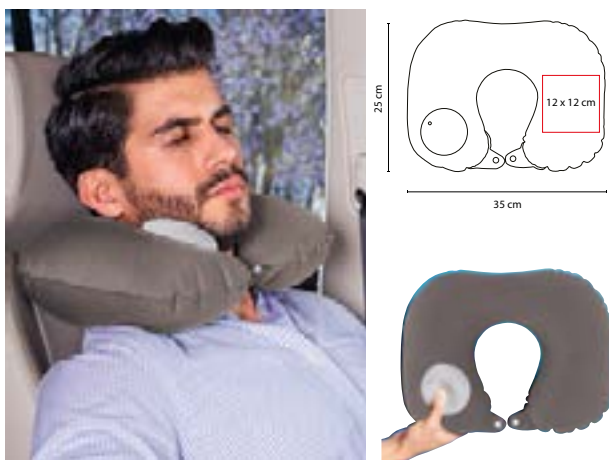

Almohada inflable tipo "U" con sistema Air Push.

■ PRO 540

KIT REST

Material: Gamuza / Poliéster / Plástico
 Medida: 16 x 10 cm Estuche
 Área de Impresión: 12 x 8 cm
 Técnica de Impresión: Serigrafía
 Colores: Negro
 Colores GTM: Negro