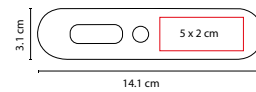

Material: Plástico
Medida: 1.8 x 10 cm

Área de Impresión: 0.8 x 4 cm
Técnica de Impresión: Serigrafía
Capacidad: 16 ml
Colores: Transparente

Repelente de mosquitos con más 3 horas de efecto.
No aplicar directo a la cara.

■ COB 001

FRAZADA MINYA

Material: Poliéster
 Medida: 107 x 160 cm
 Área de Impresión: 90 x 150 cm
 Técnica de Impresión: Bordado
 Colores: A/BE/H/N/R

■ BAS 003

BÁSCULA DRESDE

Material: Plástico
 Medida: 14.1 x 3.1 cm
 Área de Impresión: 5 x 2 cm
 Técnica de Impresión: Serigrafía
 Colores: Negro

Display digital. Capacidad máxima 45 kg.
 Incluye correa y 1 batería de botón. Unidades de peso: kg y lb.

■ BAS 004

BÁSCULA TINY

Material: Plástico
 Medida: 3.5 x 10 cm
 Área de Impresión: 2 x 1.5 cm
 Técnica de Impresión: Serigrafía
 Colores: Negro
 Colores GTM: Negro

Display digital. Capacidad máxima 40 kg.
 Incluye correa y 1 batería de botón. Unidades de peso: kg y lb.

R

tossh[®] ■ SIN 820

ZAPATERA DINKA

Material: Poliéster
 Medida: 35 x 20 x 14 cm
 Área de Impresión: 13 x 9 cm
 Técnica de Impresión: Bordado / Serigrafía
 Colores: A/R