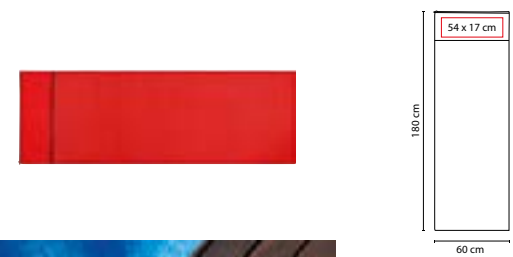

■ **LEN 002**

LENTES **SLANA**

Material: Plástico
 Medida: 14 x 5.5 cm
 Área de Impresión: 3 x 0.6 cm
 Técnica de Impresión: Serigrafía
 Colores: A/N/R/V

Protección UV 400.

■ ABA 001

ABANICO SEAT

Material: Poliéster
 Medida: 22.7 x 32.7 cm
 Área de Impresión: 10 x 9 cm
 Técnica de Impresión: Serigrafía
 Colores: A/O/P/R/V
 Colores GTM: A/O/R/V

Abanico plegable con elástico.

■ ABA 005

ABANICO AKLAN

Material: Poliéster / Plástico
 Medida: 19.5 x 23.8 cm
 Área de Impresión: 18 cm Diámetro
 Técnica de Impresión: Serigrafía
 Colores: Blanco

Abanico plegable con base. Incluye cordón.

■ BCH 004

TAPETE DE PLAYA SASSARI

Material: Plástico
 Medida: 60 x 180 cm
 Área de Impresión: 54 x 17 cm
 Técnica de Impresión: Serigrafía
 Colores: A/N/R
 Colores GTM: A/R

Cuenta con asa para colgar.

A

■ PRO 115

IDENTIFICADOR DE MALETAS **ARMSTRONG**

Material: Plástico
 Medida: 6 x 11 cm
 Área de Impresión: 4 x 8 cm
 Técnica de Impresión: Serigrafía
 Colores: A/B/N/R
 Colores GTM: A/B/N/R

Incluye papel para datos y correa de plástico.