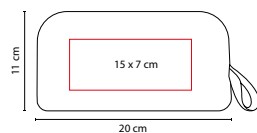

Contiene antifaz para dormir, almohada inflable de viaje, cepillo portátil, un par de tapones para oídos y estuche.

■ SIN 700

PORTATRAJES BAGOL

Material: Non Woven
 Medida: 58.5 x 105 cm
 Área de Impresión: 18 x 17 cm
 Técnica de Impresión: Serigrafía
 Colores: Negro

Portatrajes con doble asa.

■ DAM 020

NECESER EVAN

Material: Poliéster

Medida: 20 x 11 x 10 cm

Área de Impresión: 15 x 7 cm

Técnica de Impresión: Bordado / Serigrafía

Colores: Negro con Gris

■ ■ Colores GTM: Negro con Gris

■ NES 003

NECESER MYOKO

Material: Curpiel / Poliéster

Medida: 28 x 12 cm

Área de Impresión: 12 x 9 cm

Técnica de Impresión: Bordado / Serigrafía

Colores: Gris

toSSH

■ **SIN 730**

MOCHILA **MAKALU**

Material: Poliéster
Medida: 24 x 29 cm

Área de Impresión: 13 x 12 cm

Técnica de Impresión: Bordado / Serigrafía

Colores: Negro

Bolsa principal con un compartimento. Bolsa frontal. Bolsa trasera para tablet. Incluye correa.