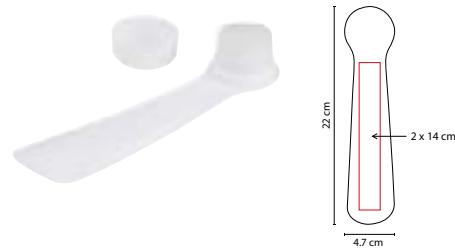

Limpiador de calzado neutro. Mango calzador.
Funcional para cualquier color de zapato.