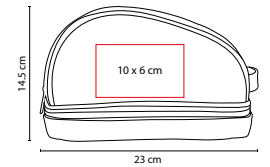

toSSH

■ **SIN 730**

MOCHILA **MAKALU**

Material: Poliéster
Medida: 24 x 29 cm

Área de Impresión: 13 x 12 cm

Técnica de Impresión: Bordado / Serigrafía

Colores: Negro

Bolsa principal con un compartimento. Bolsa frontal. Bolsa trasera para tablet. Incluye correa.

■ **NES 002**

NECESER **VARESE**

Material: Curpiel

Medida: 23 x 14.5 x 10 cm

Área de Impresión: 10 x 6 cm

Técnica de Impresión: Láser / Serigrafía

Colores: Café

Compartimento inferior con cierre. Asa de curpiel.

■ SIN 310

MOCHILA DE VIAJE RODNA

Material: Poliéster
 Medida: 22 x 19 x 11 cm
 Área de Impresión: 15 x 7 cm
 Técnica de Impresión: Bordado / Serigrafía
 Colores: Negro
 Colores GTM: Negro

Bolsa con cierre y asa en el exterior.
 Incluye gancho, 2 compartimentos con cierre y 4 bolsas de malla en el interior.

■ SIN 840

ORGANIZADOR IVERNI

Material: Poliéster
 Medida: 29 x 16.5 cm
 Área de Impresión: 17 x 4 cm
 Técnica de Impresión: Serigrafía
 Colores: Negro con Gris

Bolsa central y 2 laterales con cierre. 4 Bolsas de malla en la parte frontal.
 2 Compartimentos y 2 bolsas de malla en la parte trasera.