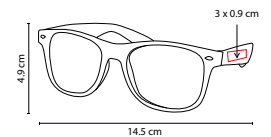

LENTES SUNSET

Material: Plástico
 Medida: 14.1 x 4.8 cm
 Área de Impresión: 6 x 0.8 cm
 Técnica de Impresión: Serigrafía
 Colores: A/B/N/O/P/R/V/Y
 Colores GTM: A/B/N/R/V/Y

Protección UV 400.

■ LEN 005

LENTES MIRROR

Material: Plástico
 Medida: 14.5 x 5 cm
 Área de Impresión: 3 x 0.7 cm
 Técnica de Impresión: Serigrafía
 Colores: A/O/P/R/V

Lente con efecto tornasol. Protección UV 400.

■ LEN 006

LENTES MARONI

Material: Plástico
 Medida: 14.5 x 4.9 cm
 Área de Impresión: 3 x 0.9 cm
 Técnica de Impresión: Serigrafía
 Colores: A/O/P/R/V
 ■ ■ Colores GTM: A/O/R/V

Protección UV 400.

■ **LEN 003**

LENTES **TREVI**SO

Material: Plástico
 Medida: 14.4 x 4.8 cm
 Área de Impresión: 6 x 0.8 cm
 Técnica de Impresión: Serigrafía
 Colores: A/M/N/O/R/V
 Colores GTM: A/N/R/V

Lentes bicolor. Protección UV 400.