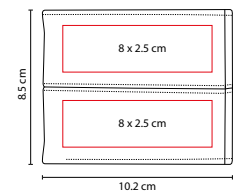

Área de Impresión: 8 x 6 cm

Técnica de Impresión: Serigrafía / Termograbado

Colores: Negro

Organizador de tarjetas y credenciales.
Compartimento para billetes.

■ W 650

CARTERA **IMERETI**

Material: Piel Corte Vacuno / Forro Textil

Medida: 10.2 x 8.5 cm

Área de Impresión: 8 x 2.5 cm

Técnica de Impresión: Serigrafía / Termograbado

Colores: C/N

Organizador de tarjetas y credenciales.
Compartimento doble para billetes.

TRIADA

Inteligencia - Producción - Medios