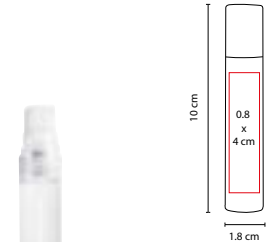

■ PRO 130

BINOCULARES **BELKA**

Material: Plástico
Medida: 10 x 6 cm

Área de Impresión: 8 x 3 cm
Técnica de Impresión: Serigrafía
Colores: Blanco

Binoculares plegables. Aumento 3X.

■ SLD 020

REPELENTE DE MOSQUITOS

Material: Plástico
Medida: 1.8 x 10 cm

Área de Impresión: 0.8 x 4 cm
Técnica de Impresión: Serigrafía
Capacidad: 16 ml
Colores: Transparente

Repelente de mosquitos con más 3 horas de efecto.
No aplicar directo a la cara.