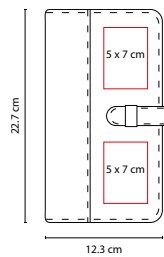

■ SIN 510

PORTA PASAPORTE ALLER

Material: Poliéster
 Medida: 12.5 x 18 cm
 Área de Impresión: 7 x 14 cm
 Técnica de Impresión: Serigrafía
 Colores: Gris
 ■■ Colores GTM: Gris

2 Bolsas frontales con cierre.
 Interior con 2 compartimentos multifunción y bolsa con cierre. Incluye correa.

■ **SIN 420**

PORTA DOCUMENTOS **SIERO**

Material: Poliéster
 Medida: 26 x 13.5 cm
 Área de Impresión: 17 x 8 cm
 Técnica de Impresión: Serigrafía
 Colores: Negro
 Colores GTM: Negro

Bolsa frontal con compartimento para llaves y smartphone. Correa elástica ajustable.

■ **M 80520**

PORTA PASAPORTE CARGADOR **REIS**

Material: Curpiel
 Medida: 14 x 24 cm
 Área de Impresión: 9 x 18 cm
 Técnica de Impresión: Serigrafía / Termograbado
 Colores: Negro

Compartimento para pasaporte, visa, boleto de avión y tarjeta de crédito.
 Batería auxiliar para smartphone, capacidad 4000 mAh.
 Cable adaptador compatible con 8 pin y micro USB. Incluye correa.

■ M 80780

PORTA PASAPORTE

Material: Curpiel
 Medida: 12.3 x 22.7 cm
 Área de Impresión: 5 x 7 cm
 Técnica de Impresión: Láser /
 Serigrafía / Termograbado
 Colores: Negro
 ☑ Colores GTM: Negro

■ M 80640

PORTA PASAPORTE SKANA