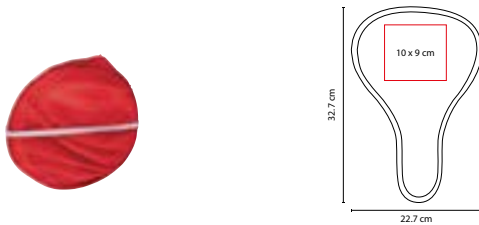

Material: Plástico
 Medida: 14.5 x 5 cm
 Área de Impresión: 3 x 0.7 cm
 Técnica de Impresión: Serigrafía
 Colores: A/O/P/R/V

Lente con efecto tornasol. Protección UV 400.

■ LEN 006

LENTES MARONI

Material: Plástico
 Medida: 14.5 x 4.9 cm
 Área de Impresión: 3 x 0.9 cm
 Técnica de Impresión: Serigrafía
 Colores: A/O/P/R/V
 ■ ■ Colores GTM: A/O/R/V

Protección UV 400.

■ **LEN 003**

LENTES **TREVI**SO

Material: Plástico
 Medida: 14.4 x 4.8 cm
 Área de Impresión: 6 x 0.8 cm
 Técnica de Impresión: Serigrafía
 Colores: A/M/N/O/R/V
 Colores GTM: A/N/R/V

Lentes bicolor. Protección UV 400.

■ **LEN 002**

LENTES **SLANA**

Material: Plástico
 Medida: 14 x 5.5 cm
 Área de Impresión: 3 x 0.6 cm
 Técnica de Impresión: Serigrafía
 Colores: A/N/R/V

Protección UV 400.

■ ABA 001

ABANICO SEAT

Material: Poliéster
 Medida: 22.7 x 32.7 cm
 Área de Impresión: 10 x 9 cm
 Técnica de Impresión: Serigrafía
 Colores: A/O/P/R/V
 Colores GTM: A/O/R/V

Abanico plegable con elástico.

■ ABA 005

ABANICO AKLAN

Material: Poliéster / Plástico
 Medida: 19.5 x 23.8 cm
 Área de Impresión: 18 cm Diámetro
 Técnica de Impresión: Serigrafía
 Colores: Blanco

Abanico plegable con base. Incluye cordón.