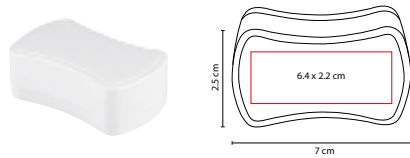

■ PRO 250

LIMPIA CALZADO **GARSO**

Material: Plástico
Medida: 7 x 2.5 cm

Área de Impresión: 6.4 x 2.2 cm
Técnica de Impresión: Serigrafía
Colores: Blanco

Limpiador de calzado neutro.
Funcional para cualquier color de zapato.