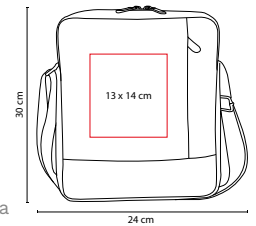

■ SIN 310

MOCHILA DE VIAJE RODNA

Material: Poliéster
 Medida: 22 x 19 x 11 cm
 Área de Impresión: 15 x 7 cm
 Técnica de Impresión: Bordado / Serigrafía
 Colores: Negro
 Colores GTM: Negro

Bolsa con cierre y asa en el exterior.
 Incluye gancho, 2 compartimentos con cierre y 4 bolsas de malla en el interior.

■ SIN 840

ORGANIZADOR IVERNI

Material: Poliéster
 Medida: 29 x 16.5 cm
 Área de Impresión: 17 x 4 cm
 Técnica de Impresión: Serigrafía
 Colores: Negro con Gris

Bolsa central y 2 laterales con cierre. 4 Bolsas de malla en la parte frontal.
 2 Compartimentos y 2 bolsas de malla en la parte trasera.

■ **PRO 330**

BOLSA **PORAK**

Material: Plástico
 Medida: 18 x 27 cm
 Área de Impresión: 12 x 15 cm
 Técnica de Impresión: Serigrafía
 Capacidad: 2 Litros
 Colores: Gris

Capacidad 2 litros. Incluye correa.

■ **SIN 610**

MOCHILA DE VIAJE **REISEN**

Material: Poliéster
 Medida: 30 x 24 cm
 Área de Impresión: 13 x 14 cm
 Técnica de Impresión: Bordado / Serigrafía
 Colores: Gris

Bolsa frontal y trasera con cierre oculto. 5 Compartimentos internos. Incluye correa ajustable.