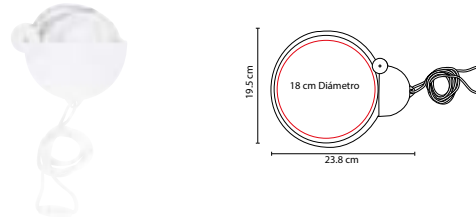

Protección UV 400.

■ **LEN 003**

LENTES **TREVI**SO

Material: Plástico
 Medida: 14.4 x 4.8 cm
 Área de Impresión: 6 x 0.8 cm
 Técnica de Impresión: Serigrafía
 Colores: A/M/N/O/R/V
 Colores GTM: A/N/R/V

Lentes bicolor. Protección UV 400.

■ **LEN 002**

LENTES **SLANA**

Material: Plástico
 Medida: 14 x 5.5 cm
 Área de Impresión: 3 x 0.6 cm
 Técnica de Impresión: Serigrafía
 Colores: A/N/R/V

Protección UV 400.

■ ABA 001

ABANICO SEAT

Material: Poliéster
 Medida: 22.7 x 32.7 cm
 Área de Impresión: 10 x 9 cm
 Técnica de Impresión: Serigrafía
 Colores: A/O/P/R/V
 Colores GTM: A/O/R/V

Abanico plegable con elástico.

■ ABA 005

ABANICO AKLAN

Material: Poliéster / Plástico
 Medida: 19.5 x 23.8 cm
 Área de Impresión: 18 cm Diámetro
 Técnica de Impresión: Serigrafía
 Colores: Blanco

Abanico plegable con base. Incluye cordón.