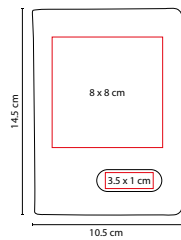

Compartimento para pasaporte, visa y tarjetas.