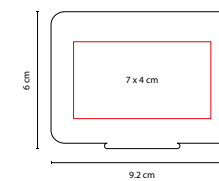

■ ADC 008

ADAPTADOR **TRAVELER**

Material: Plástico
Medida: 9.2 x 6 cm
Área de Impresión: 7 x 4 cm
Técnica de Impresión: Serigrafía
Colores: Blanco