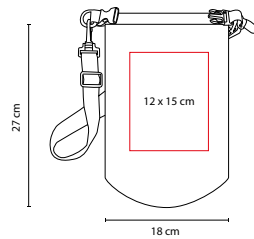

toSSH

■ **SIN 730**

MOCHILA **MAKALU**

Material: Poliéster
Medida: 24 x 29 cm

Área de Impresión: 13 x 12 cm

Técnica de Impresión: Bordado / Serigrafía

Colores: Negro

Bolsa principal con un compartimento. Bolsa frontal. Bolsa trasera para tablet. Incluye correa.

■ SIN 310

MOCHILA DE VIAJE RODNA

Material: Poliéster
 Medida: 22 x 19 x 11 cm
 Área de Impresión: 15 x 7 cm
 Técnica de Impresión: Bordado / Serigrafía
 Colores: Negro
 Colores GTM: Negro

Bolsa con cierre y asa en el exterior.
 Incluye gancho, 2 compartimentos con cierre y 4 bolsas de malla en el interior.

■ SIN 840

ORGANIZADOR IVERNI

Material: Poliéster
 Medida: 29 x 16.5 cm
 Área de Impresión: 17 x 4 cm
 Técnica de Impresión: Serigrafía
 Colores: Negro con Gris

Bolsa central y 2 laterales con cierre. 4 Bolsas de malla en la parte frontal.
 2 Compartimentos y 2 bolsas de malla en la parte trasera.

■ **PRO 330**

BOLSA **PORAK**

Material: Plástico
 Medida: 18 x 27 cm
 Área de Impresión: 12 x 15 cm
 Técnica de Impresión: Serigrafía
 Capacidad: 2 Litros
 Colores: Gris

Capacidad 2 litros. Incluye correa.