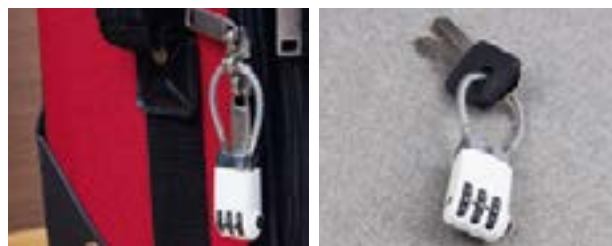

■ BLQ 001

CANDADO **SARY**

Material: Plástico
Medida: 2 x 4.3 cm
Área de Impresión: 1.5 x 1 cm
Técnica de Impresión: Serigrafía
Colores: Blanco

3 Funciones: Llavero, candado para USB para proteger información y candado para maleta. Combinación de 3 dígitos. No incluye USB.