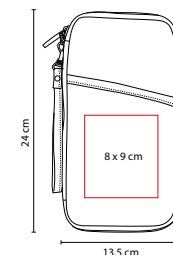

■ **SIN 420**

PORTA DOCUMENTOS **SIERO**

Material: Poliéster
 Medida: 26 x 13.5 cm
 Área de Impresión: 17 x 8 cm
 Técnica de Impresión: Serigrafía
 Colores: Negro
 Colores GTM: Negro

Bolsa frontal con compartimento para llaves y smartphone. Correa elástica ajustable.

■ **M 80520**

PORTA PASAPORTE CARGADOR **REIS**

Material: Curpiel
 Medida: 14 x 24 cm
 Área de Impresión: 9 x 18 cm
 Técnica de Impresión: Serigrafía / Termograbado
 Colores: Negro

Compartimento para pasaporte, visa, boleto de avión y tarjeta de crédito.
 Batería auxiliar para smartphone, capacidad 4000 mAh.
 Cable adaptador compatible con 8 pin y micro USB. Incluye correa.

■ M 80780

PORTA PASAPORTE

Material: Curpiel
 Medida: 12.3 x 22.7 cm
 Área de Impresión: 5 x 7 cm
 Técnica de Impresión: Láser /
 Serigrafía / Termograbado
 Colores: Negro
 ☑ Colores GTM: Negro

■ M 80640

PORTA PASAPORTE SKANA

Material: Poliéster
 Medida: 13.5 x 24 cm
 Área de Impresión: 8 x 9 cm
 Técnica de Impresión: Serigrafía
 Colores: Negro
 ☑ Colores GTM: Negro

Compartimento para visa, pasaporte, boleto de avión y tarjeta de crédito.