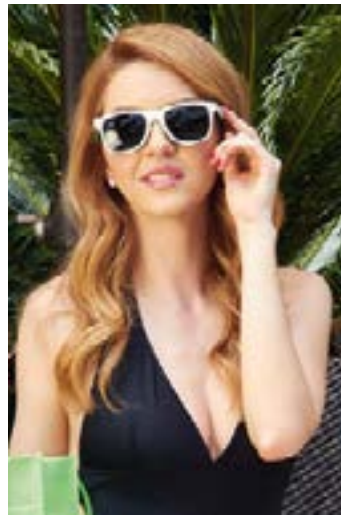

Protección UV 400.

■ **LEN 003**

LENTES **TREVI**SO

Material: Plástico
 Medida: 14.4 x 4.8 cm
 Área de Impresión: 6 x 0.8 cm
 Técnica de Impresión: Serigrafía
 Colores: A/M/N/O/R/V
 Colores GTM: A/N/R/V

Lentes bicolor. Protección UV 400.