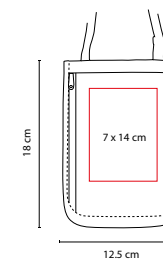

■ **PRO 330**

BOLSA **PORAK**

Material: Plástico
 Medida: 18 x 27 cm
 Área de Impresión: 12 x 15 cm
 Técnica de Impresión: Serigrafía
 Capacidad: 2 Litros
 Colores: Gris

Capacidad 2 litros. Incluye correa.

■ **SIN 610**

MOCHILA DE VIAJE **REISEN**

Material: Poliéster
 Medida: 30 x 24 cm
 Área de Impresión: 13 x 14 cm
 Técnica de Impresión: Bordado / Serigrafía
 Colores: Gris

Bolsa frontal y trasera con cierre oculto. 5 Compartimentos internos. Incluye correa ajustable.

■ SIN 510

PORTA PASAPORTE ALLER

Material: Poliéster
 Medida: 12.5 x 18 cm
 Área de Impresión: 7 x 14 cm
 Técnica de Impresión: Serigrafía
 Colores: Gris
 ■■ Colores GTM: Gris

2 Bolsas frontales con cierre.
 Interior con 2 compartimentos multifunción y bolsa con cierre. Incluye correa.

■ **SIN 420**

PORTA DOCUMENTOS **SIERO**

Material: Poliéster
 Medida: 26 x 13.5 cm
 Área de Impresión: 17 x 8 cm
 Técnica de Impresión: Serigrafía
 Colores: Negro
 Colores GTM: Negro

Bolsa frontal con compartimento para llaves y smartphone. Correa elástica ajustable.