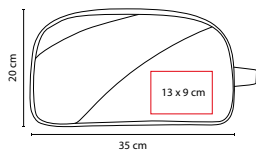

Display digital. Capacidad máxima 45 kg.
 Incluye correa y 1 batería de botón. Unidades de peso: kg y lb.

■ BAS 004

BÁSCULA TINY

Material: Plástico
 Medida: 3.5 x 10 cm
 Área de Impresión: 2 x 1.5 cm
 Técnica de Impresión: Serigrafía
 Colores: Negro
 Colores GTM: Negro

Display digital. Capacidad máxima 40 kg.
 Incluye correa y 1 batería de botón. Unidades de peso: kg y lb.

R

tossh[®] ■ SIN 820

ZAPATERA DINKA

Material: Poliéster
 Medida: 35 x 20 x 14 cm
 Área de Impresión: 13 x 9 cm
 Técnica de Impresión: Bordado / Serigrafía
 Colores: A/R

A

■ SIN 900

ZAPATERA QUEST CLUB

Material: Poliéster
 Medida: 20.8 x 38 x 10 cm
 Área de Impresión: 10 x 13 cm
 Técnica de Impresión: Bordado / Serigrafía
 Colores: Negro con Gris
 ■ Colores GTM: Negro con Gris

■ SIN 850

SET ORGANIZADOR DE VIAJE CASPERT

Material: Poliéster
 Medida: 50.5 x 41.5 x 11 cm Bolsa Grande /
 41.5 x 31 x 11 cm Bolsa Mediana /
 29 x 21 x 11 cm Bolsa Chica.
 Área de Impresión: 35 x 8 cm Bolsa Grande /
 28 x 5 cm Bolsa Mediana / 18 x 3 cm Bolsa Chica.
 Técnica de Impresión: Serigrafía
 Colores: Gris