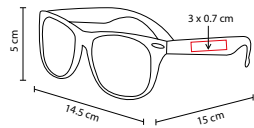

LENTES SUNSET

Material: Plástico
 Medida: 14.1 x 4.8 cm
 Área de Impresión: 6 x 0.8 cm
 Técnica de Impresión: Serigrafía
 Colores: A/B/N/O/P/R/V/Y
 Colores GTM: A/B/N/R/V/Y

Protección UV 400.

■ LEN 005

LENTES MIRROR

Material: Plástico
 Medida: 14.5 x 5 cm
 Área de Impresión: 3 x 0.7 cm
 Técnica de Impresión: Serigrafía
 Colores: A/O/P/R/V

Lente con efecto tornasol. Protección UV 400.

■ LEN 006

LENTES MARONI

Material: Plástico
 Medida: 14.5 x 4.9 cm
 Área de Impresión: 3 x 0.9 cm
 Técnica de Impresión: Serigrafía
 Colores: A/O/P/R/V
 ■ ■ Colores GTM: A/O/R/V

Protección UV 400.

■ **LEN 003**

LENTES **TREVI**SO

Material: Plástico
 Medida: 14.4 x 4.8 cm
 Área de Impresión: 6 x 0.8 cm
 Técnica de Impresión: Serigrafía
 Colores: A/M/N/O/R/V
 Colores GTM: A/N/R/V

Lentes bicolor. Protección UV 400.